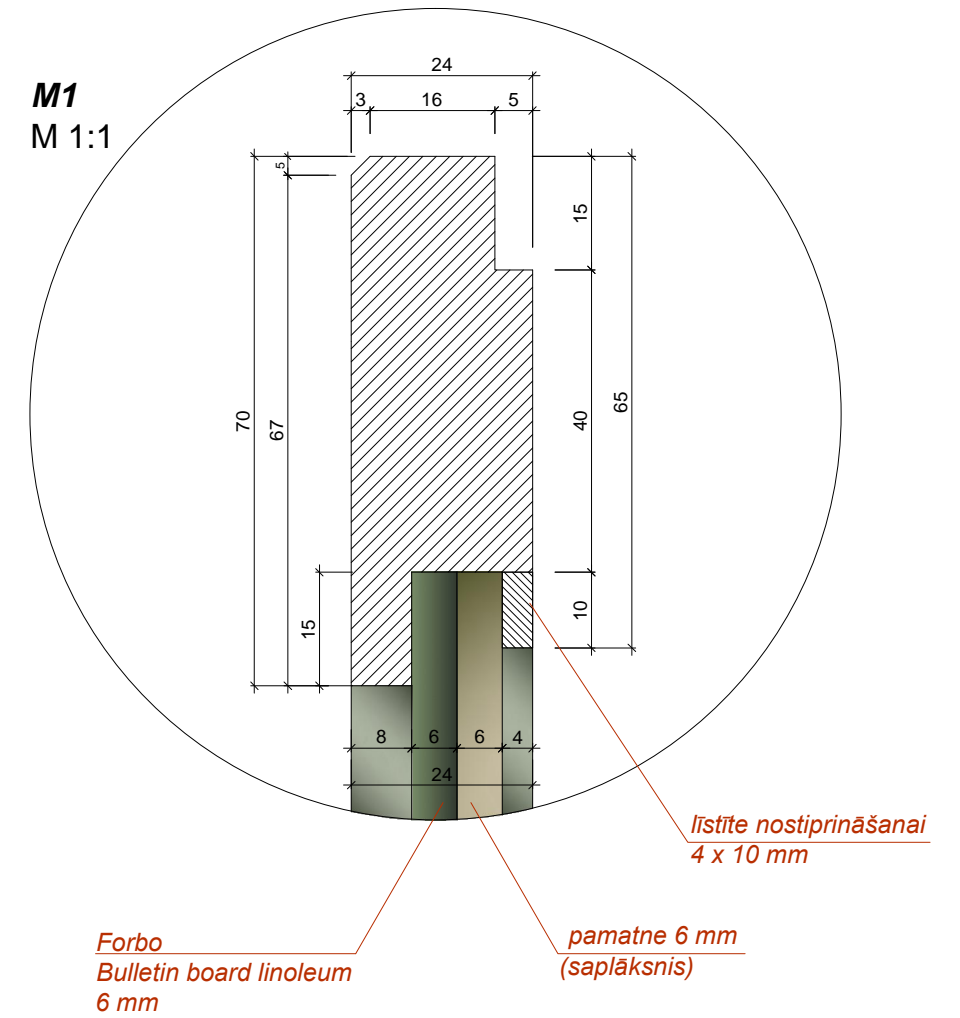

1.STĀVS

KOPĀ: 2 gab.

Materiāls: Skatīt materiālu apraksta lapu (49.lpp.)
Speciāls informācijas panelu linolejs - **Forbo - Bulletin board linoleum** - 6 mm biezs;
Linolejs stiprināts uz saplākšņa pamatnes - 6 mm bieza.
Visi izmēri doti mm.
Pirms mēbeļu izgatavošanas precizēt izmērus atbilstoši telpām, saskaņot materiālus.
Jebkāda veida izmaiņas pirms izstrādājuma izgatavošanas saskaņot ar autoru.

Telpa:	Skaitis:
1.10	2

	Pasūtītājs: SIA "Rumbas galdniecība"	Objekts: Ēka Baznīcas ielā 5, Kuldīgā	Mērogs: 1 : 10	Lapa: 41	
	Dizainers: Vilmārs Terbets	Mēbele: Rāmis informācijai	Kods: R2	SIA "CHILLI" Reģ.Nr.: LV42103027124 Adrese: Kļ. Barona iela 114-10, Rīga, LV-1001 Tālrunis: (+371) 29240954 e-pasts: vilmars.terbets@gmail.com