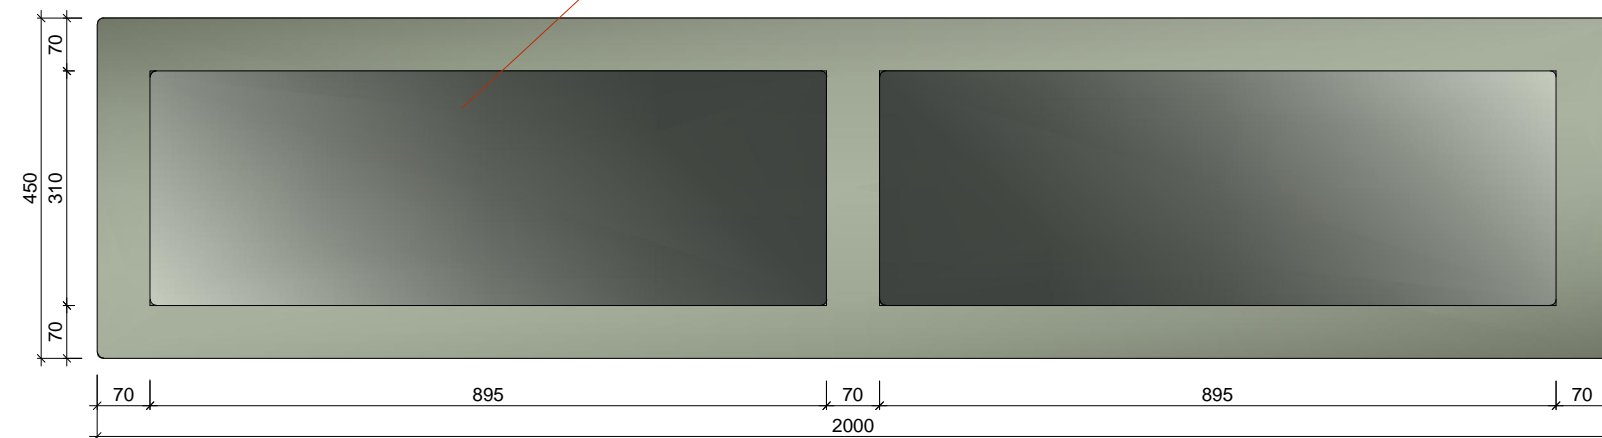

**M1 Pildījš**  
M 1:1

**M2 Virsmas profils**  
M 1:1

**VIRSSKATS**

**mīksta sēde**  
Porolons HR - 4250 - 30 mm biezs, karkass apvilīts ar filca materiālu un mākslīgās ādas virskārtu (nedegošs materiāls) - toni saskaņot pirms izgatavošanas