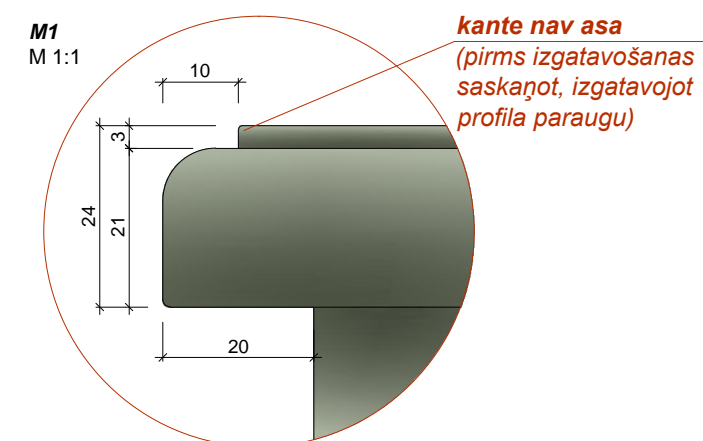

1.STĀVS

KOPĀ: 1 gab.

Materiāls: Skatīt materiālu apraksta lapu (49.lpp.)

Visi izmēri doti mm.

Pirms mēbeļu izgatavošanas precizēt izmērus atbilstoši telpām, saskaņot materiālus.

Jebkāda veida izmaiņas pirms izstrādājuma izgatavošanas saskaņot ar autoru.

Telpa:	Skaits:
1.05	1

	Pasūtītājs: SIA "Rumbas galdniecība"	Objekts: Ēka Baznīcas ielā 5, Kuldīgā	Mērogs:	Lapa:
	Dizainers: Vilmārs Terbets	Mēbele: Galds KAAC telpā	1 : 10	6
			Kods:	
			G3