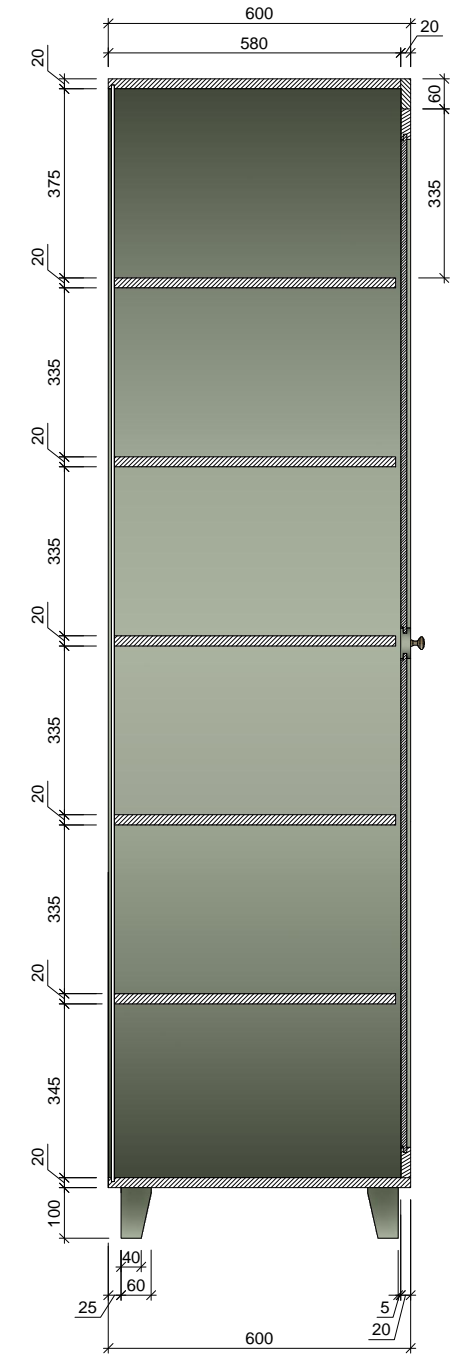

GRIEZUMS 2-2