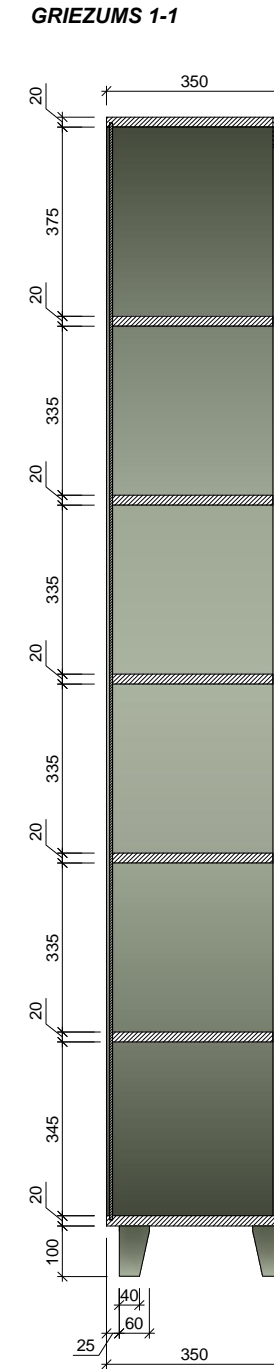

kāja nobīdīta uz iekšu
- kājlīstei

KOPĀ: 1 gab.

Materiāls: Skatīt materiālu apraksta lapu (49.lpp.)

Visi izmēri doti mm.

Pirms mēbeļu izgatavošanas precizēt izmērus atbilstoši telpām, saskaņot materiālus.

Jebkāda veida izmaiņas pirms izstrādājuma izgatavošanas saskaņot ar autoru.

Telpa:	Skaitis:
1.14	1

Plauktu dalījumu pārskatīt atiecībā pret spolēm u.c. aušanas inventāru

	Pasūtītājs: SIA " Rumbas galdniecība"	Objekts: Ēka Baznīcas ielā 5, Kuldīgā	Mērogs: 1 : 15	Lapa: 25
	Dizainers: Vilmārs Terbets	Mēbele: Plaukti	Kods: PL3	SIA "CHILLI" Reģ.Nr.: LV 42103027124 Adrese: K/Barona iela 114-10, Rīga, LV-1001 Tālrunis: (+371) 29240854 e-pasts: vilmars.terbets@gmail.com