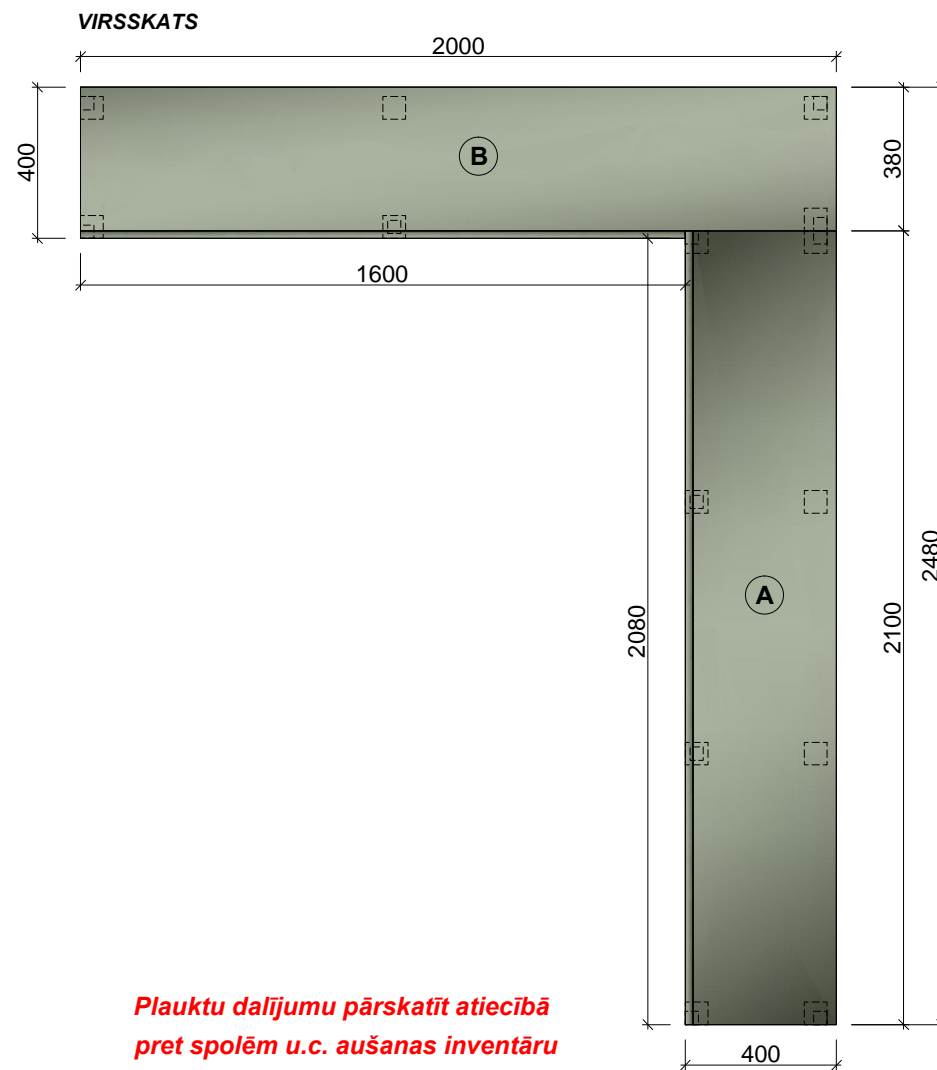

1.STĀVS

KOPĀ: 1 gab.

Materiāls: Skatīt materiālu apraksta lapu (49.lpp.) Visi izmēri doti mm. Pirms mēbeļu izgatavošanas precizēt izmērus atbilstoši telpām, saskaņot materiālus. Jebkāda veida izmaiņas pirms izstrādājuma izgatavošanas saskaņot ar autoru.	Telpa:	Skaits:	
	1.08	1	
Pasūtītājs: SIA "Rumbas galdniecība"	Objekts: Ēka Baznīcas ielā 5, Kuldīgā	Mērogs:	Lapa:
		1 : 20	24
Dizainers: Vilmārs Terbets	Mēbele: Stūra plaukti	Kods:	PL2
SIA "CHILL" Reģ.Nr.: LV4210027124 Adrese: Ķ.Baznīcas ielā 11A-15, Rīga, LV-1001 Tālrunis: (+371) 29240854 e-pasts: vilmars.terbets@gmail.com			

Plauktu dalījumu pārskatīt atiecībā pret spolēm u.c. aušanas inventāru