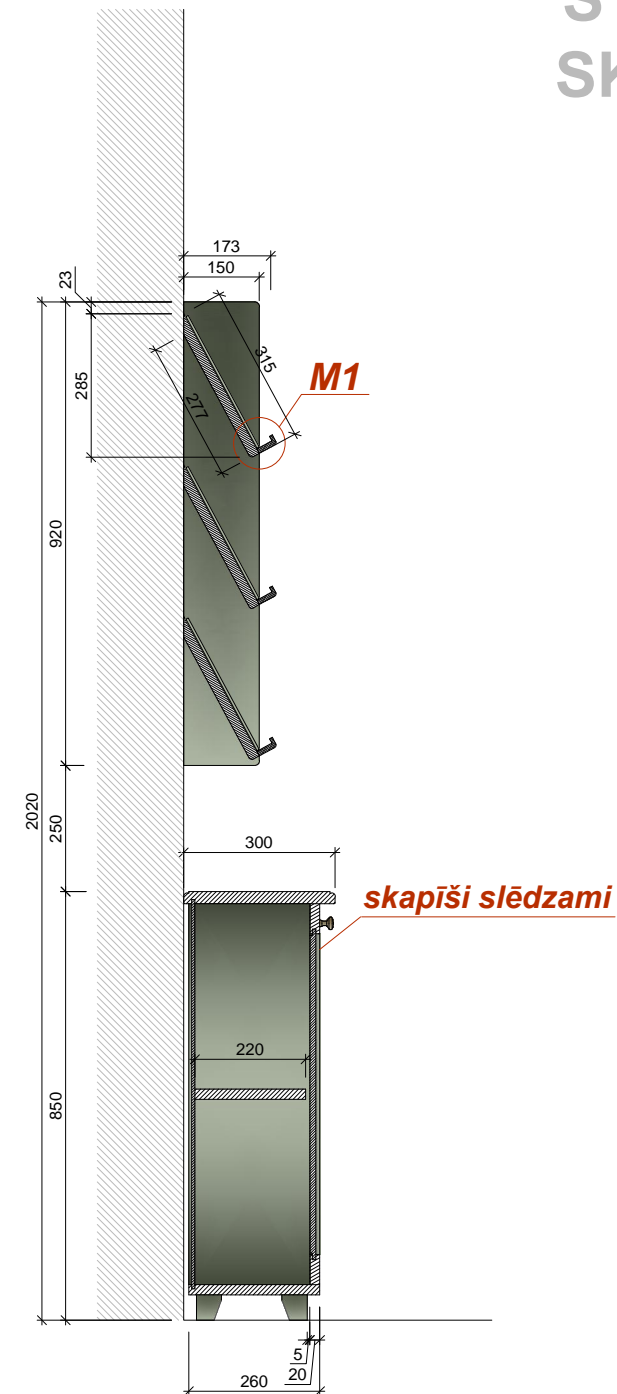

GRIEZUMS 1-1

ST1
SK9

M1
M 1:1