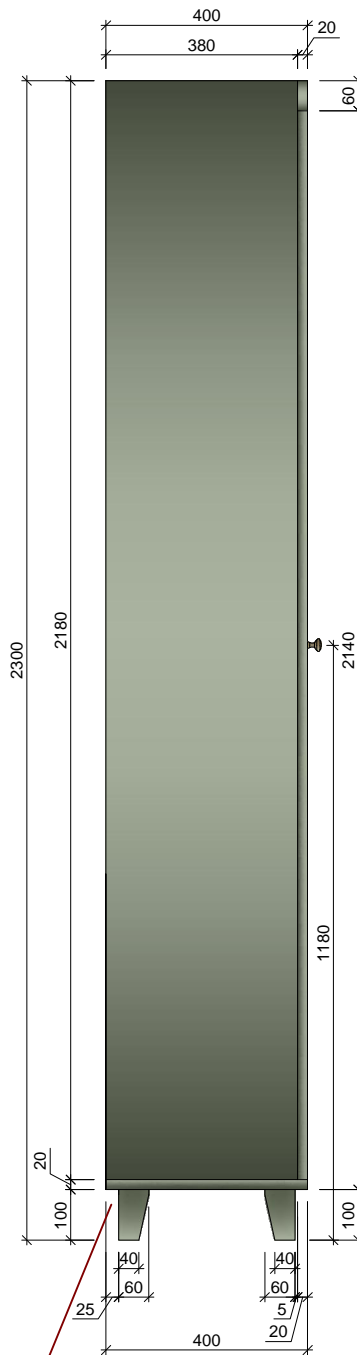

SĀNSKATS

KOPĀ: 1 gab.

Materiāls: Skatīt materiālu apraksta lapu (49.lpp.)
Visi izmēri doti mm.

Roktura, slēgšanas sistēmas un nosegvairoga aprakstu skatīt furnitūras lapā (51.lpp.)

Pirms mēbeļu izgatavošanas precizēt izmērus atbilstoši telpām, saskaņot materiālus.

Jebkāda veida izmaiņas pirms izstrādājuma izgatavošanas saskaņot ar autoru.

Telpa:	Skaits:
1.07	1

	Pasūtītājs: SIA " Rumbas galdniecība"	Objekts: Ēka Baznīcas ielā 5, Kuldīgā	Mērogs: 1 : 15	Lapa: 22
	Dizainers: Vilmārs Terbets	Mēbele: Drēbju skapis, garums 800 mm	Kods: DSK3	SIA "CHILLI" Reģ.Nr.: LV42103027124 Adrese: Kļ. Barona iela 114-10, Rīga, LV-1001 Tālrunis: (+371) 29248954 e-pasts: vilmars.terbets@gmail.com