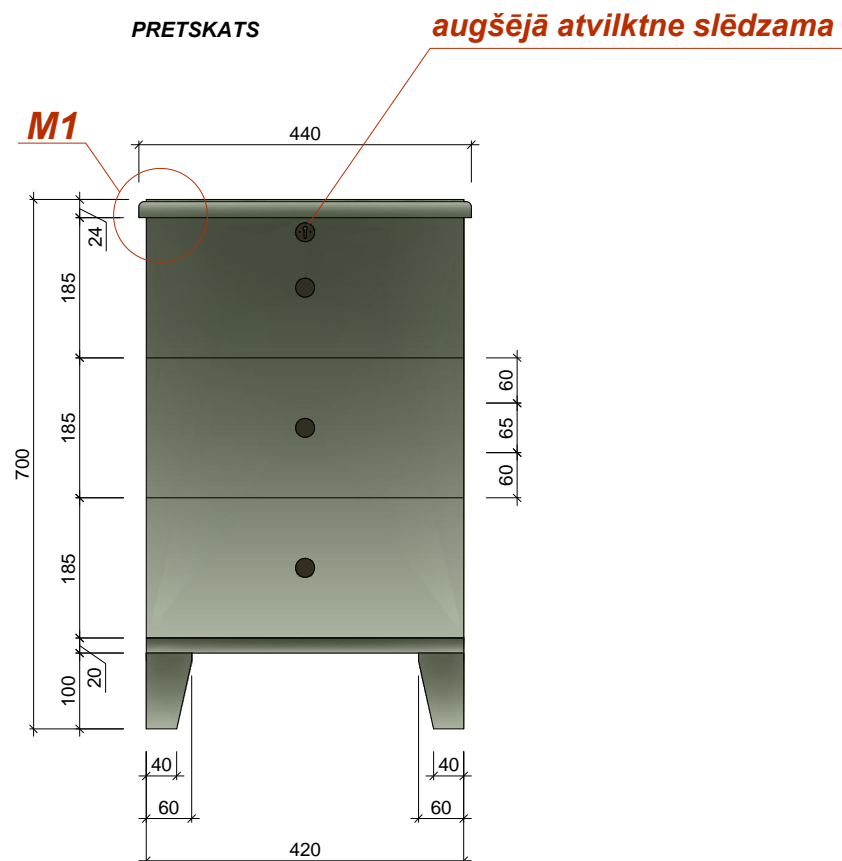

## M 1:70

2. STĀVS  
M 1:70

PRETSKATS

SĀNSKATS

VIRSSKATS

1.STĀVS

KOPĀ: 4 gab.

<p><b>Materiāls:</b> Skatīt materiālu apraksta lapu (49.lpp.) Visi izmēri doti mm. Pirms mēbeļu izgatavošanas precizēt izmērus atbilstoši telpām, saskaņot materiālus. Jebkāda veida izmaiņas pirms izstrādājuma izgatavošanas saskaņot ar autoru.</p>	<b>Telpa:</b>	<b>Skaitls:</b>	
	1.07	2	
	1.09	2	
<p><b>Pasūtītājs:</b> SIA "Rumbas galdniecība"</p> <p><b>Dizainers:</b> Vilmārs Terbets</p>	<p><b>Objekts:</b> Ēka Baznīcas ielā 5, Kuldīgā</p> <p><b>Mēbele:</b> Datorizēta darba vieta</p>	<b>Mērogs:</b>	<b>Lapa:</b>
		1 : 10	3
<p><b>Kods:</b> G1</p>		<p>SIA "CHILLI" Reģ.Nr.: LV42103027124 Adrese: Kļ. Barona iela 114-10, Rīga, LV-1001 Tālrunis: (+371) 29240954 e-pasts: vilmars.terbets@gmail.com</p>	

**1.STĀVS**

**KOPĀ: 4 gab.**

**Materiāls:** Skatīt materiālu apraksta lapu (49.lpp.)  
**Furnitūra:** atvilktnēm - pilnā izvilkuma vadotnes ar bremžu sistēmu.  
 Roktura, slēgšanas sistēmas un nosegvairoga aprakstu skatīt furnitūras lapā (50.lpp.)  
 Visi izmēri doti mm.  
 Pirms mēbeļu izgatavošanas precizēt izmērus atbilstoši telpām, saskaņot materiālus.  
 Jebkāda veida izmaiņas pirms izstrādājuma izgatavošanas saskaņot ar autoru.