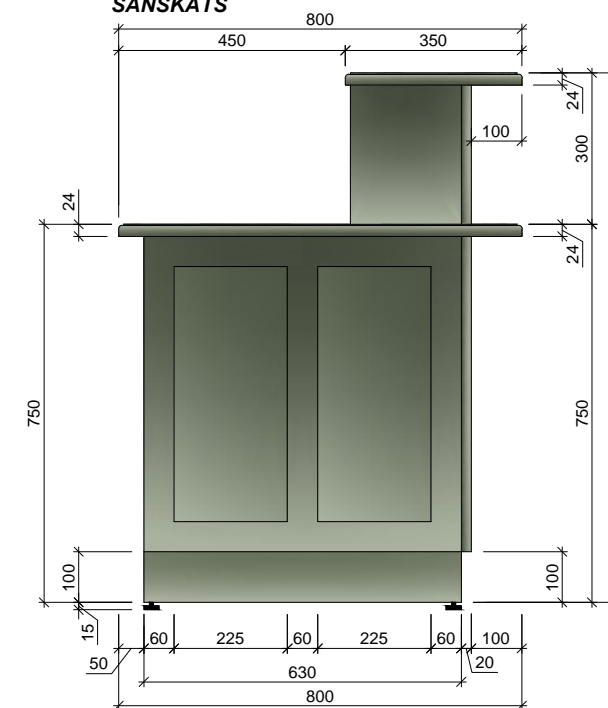

SĀNSKATS

KOPĀ: 1 gab.

Materiāls: Skatīt materiālu apraksta lapu (49.lpp.)
Visi izmēri doti mm.

Pirms mēbeļu izgatavošanas precizēt izmērus atbilstoši telpām, saskaņojot materiālus.
Jebkāda veida izmaiņas pirms izstrādājuma izgatavošanas saskaņot ar autoru.

Telpa:	Skaitis:
1.05	1

	Pasūtītājs: SIA "Rumbas galdniecība"	Objekts: Ēka Baznīcas ielā 5, Kuldīgā	Mērogs: 1 : 15	Lapa: 30	
	Dizainers: Vilmārs Terbets	Mēbele: Informācijas lete	Kods: LET1	SIA "ORLEI" Reģ.Nr.: LV4202027124 Adrese: Pilsētas ielā 114-10, Rīga, LV-1001 Tālrunis: (+371) 29248054 e-pasts: vilmars.terbets@gmail.com