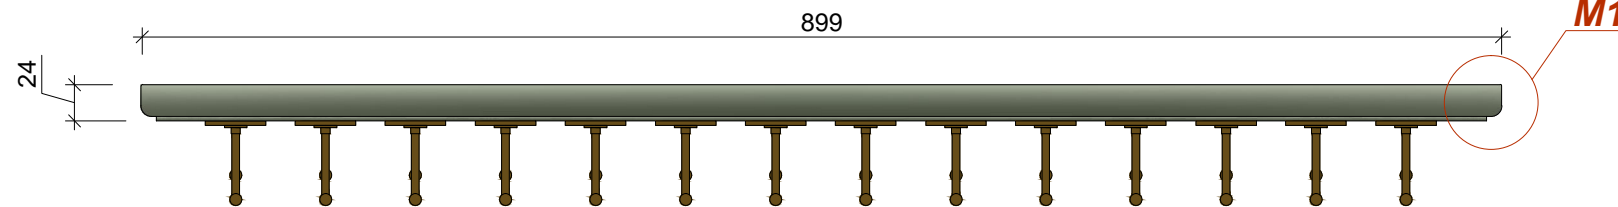

VIRSSKATS

Apakšējais un augšējais āķis.
Materiāls - vecināts, brunēts misiņš
(pieskaņots telpu furnitūras krāsai - logu rokturiem u.c.)

KOPĀ: 2 gab.

Materiāls: Skatīt materiālu apraksta lapu (49.lpp.)

Visi izmēri doti mm.

Pirms mēbeļu izgatavošanas precizēt izmērus atbilstoši telpām, saskaņot materiālus.

Jebkāda veida izmaiņas pirms izstrādājuma izgatavošanas saskaņot ar autoru.

Telpa:	Skaitis:
1.12	2

	Pasūtītājs: SIA "Rumbas galdniecība"	Objekts: Ēka Baznīcas ielā 5, Kuldīgā	Mērogs: 1 : 5	Lapa: 43	
	Dizainers: Vilmārs Terbets	Mēbele: Drēbju pakaramie	Kods: PAK1	SIA "CHILLI" Reģ.Nr.: LV 42103027124 Adrese: K/Barona iela 114-10, Rīga, LV-1001 Tālrunis: (+371) 29248954 e-pasts: vilmars.terbets@gmail.com