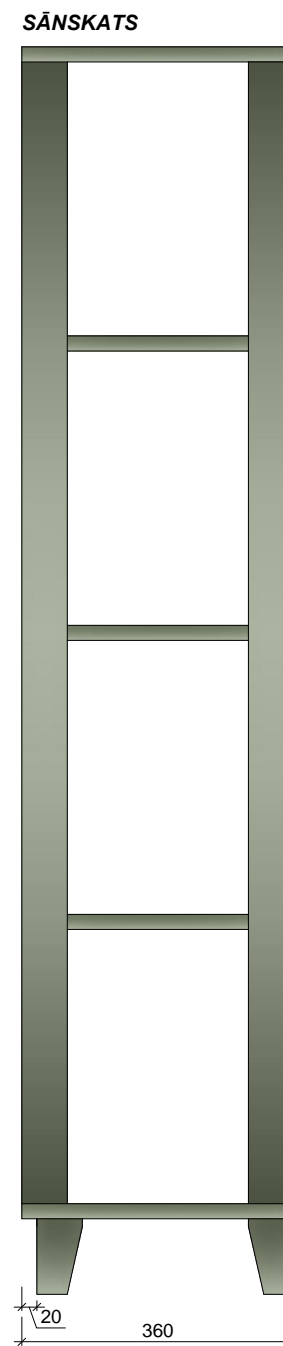

*līste 40x20 mm
konstrukcijas stingrībai*

1