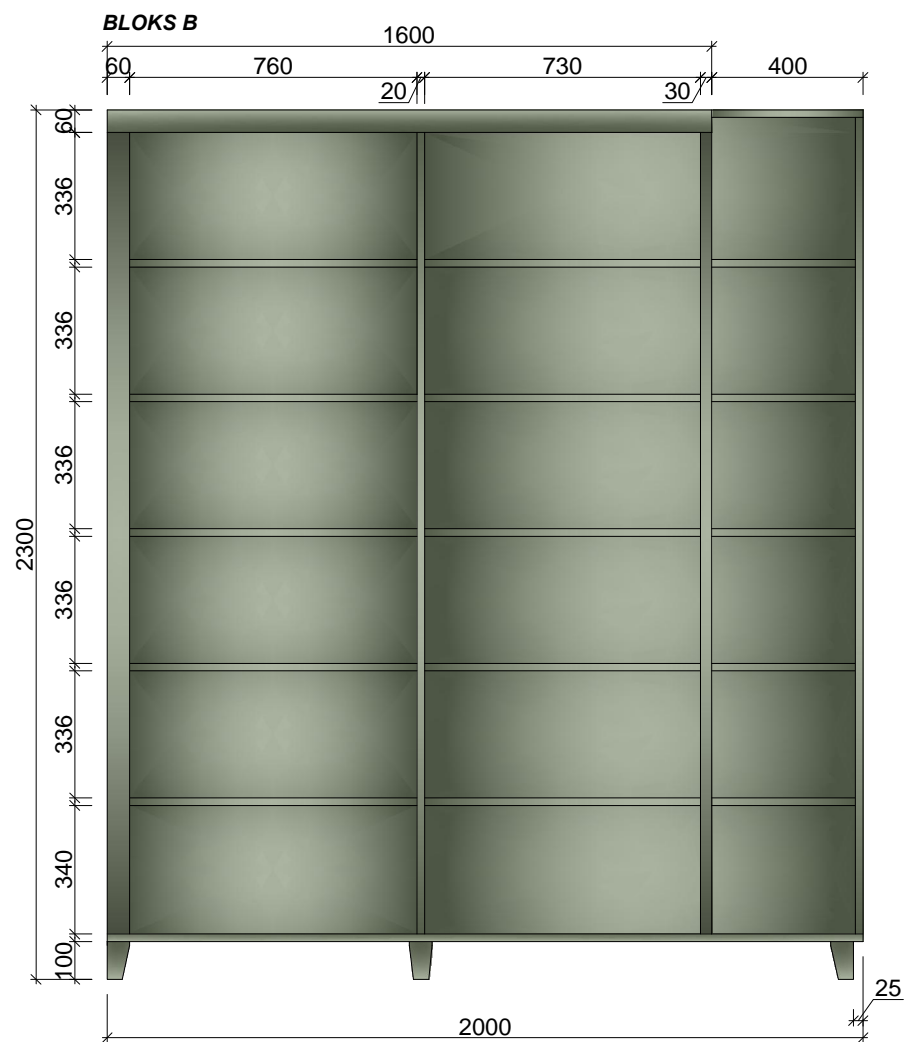

1.STĀVS

KOPĀ: 1 gab.

Materiāls: Skatīt materiālu apraksta lapu (49.lpp.) Visi izmēri doti mm. Pirms mēbeļu izgatavošanas precizēt izmērus atbilstoši telpām, saskaņot materiālus. Jebkāda veida izmaiņas pirms izstrādājuma izgatavošanas saskaņot ar autoru.	Telpa:	Skaits:	
	1.08	1	
Pasūtītājs: SIA "Rumbas galdniecība"	Objekts: Ēka Baznīcas ielā 5, Kuldīgā	Mērogs:	Lapa:
		1 : 20	24
Dizainers: Vilmārs Terbets	Mēbele: Stūra plaukti	Kods:	PL2
SIA "CHILL" Reģ.Nr.: LV4210027124 Adrese: Ķ.Baznīcas ielā 11A-15, Rīga, LV-1001 Tālrunis: (+371) 29240854 e-pasts: vilmars.terbets@gmail.com			

Plauktu dalījumu pārskatīt atiecībā pret spolēm u.c. aušanas inventāru