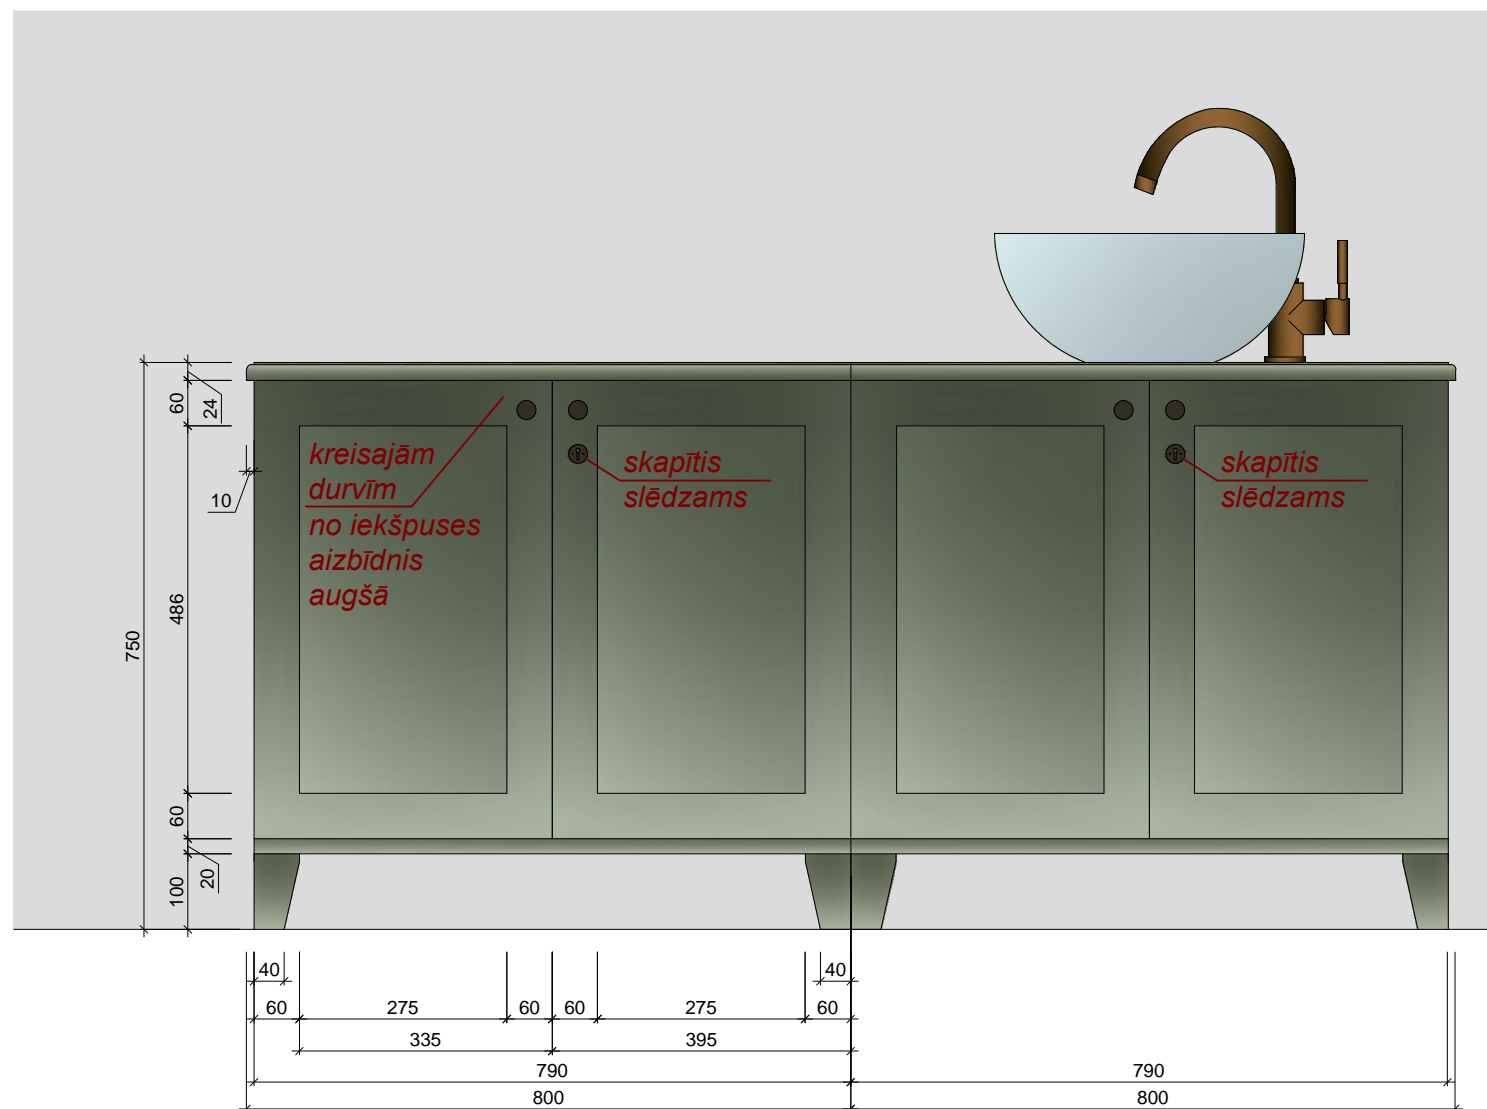

PRETSKATS (2 BLOKI)