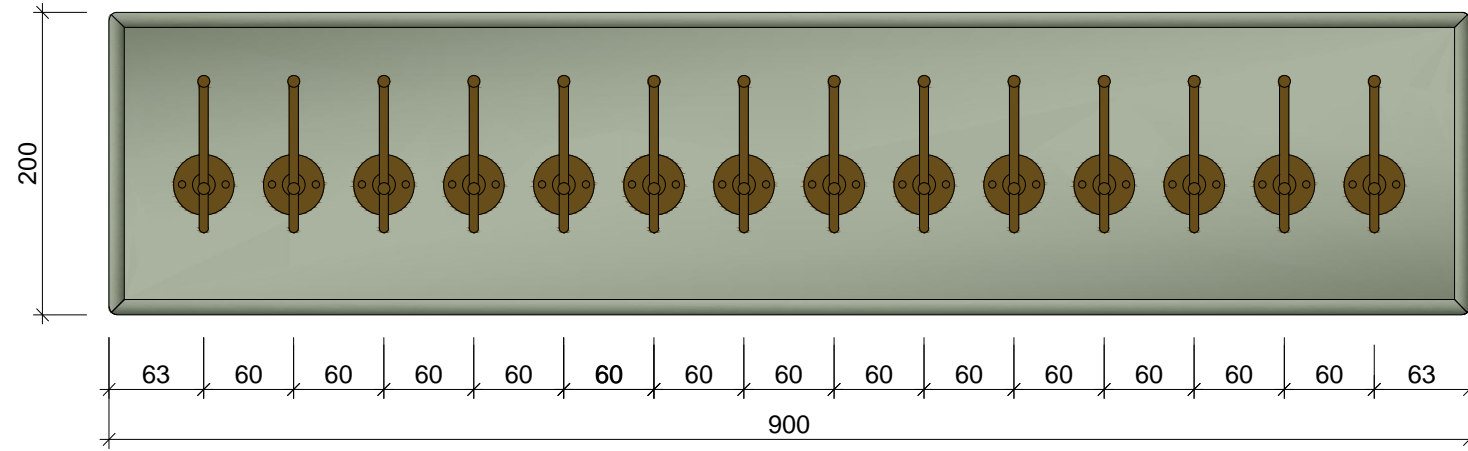

PRETSKATS

Apakšējais un augšējais āķis.
Materiāls - vecināts, brunēts misiņš
(pieskaņots telpu furnitūras krāsai - logu rokturiem u.c.)

KOPĀ: 2 gab.

Materiāls: Skatīt materiālu apraksta lapu (49.lpp.)

Visi izmēri doti mm.

Pirms mēbeļu izgatavošanas precizēt izmērus atbilstoši telpām, saskaņot materiālus.

Jebkāda veida izmaiņas pirms izstrādājuma izgatavošanas saskaņot ar autoru.

Telpa:	Skaitis:
1.12	2

	Pasūtītājs: SIA "Rumbas galdniecība"	Objekts: Ēka Baznīcas ielā 5, Kuldīgā	Mērogs: 1 : 5	Lapa: 43	
	Dizainers: Vilmārs Terbets	Mēbele: Drēbju pakaramie	Kods: PAK1	SIA "CHILLI" Reģ.Nr.: LV 42103027124 Adrese: K/Barona iela 114-10, Rīga, LV-1001 Tālrunis: (+371) 29248954 e-pasts: vilmars.terbets@gmail.com