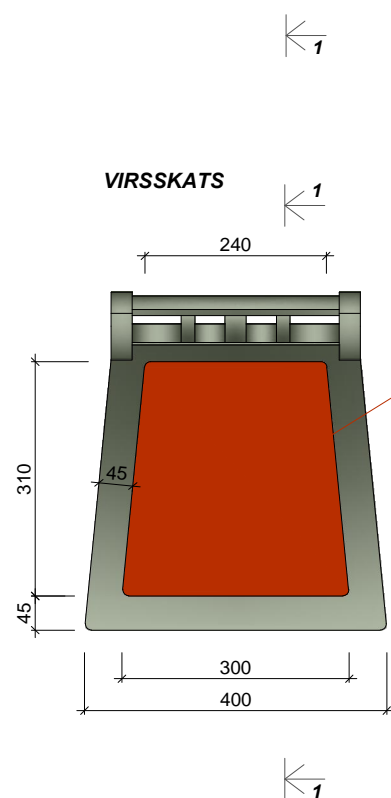

porolons HR - 4250 - 30 mm biezs,
karkass apvilks ar filca materiālu
un mākslīgās ādas virskārtu
(nedegošs materiāls) -
toni saskaņot pirms izgatavošanas