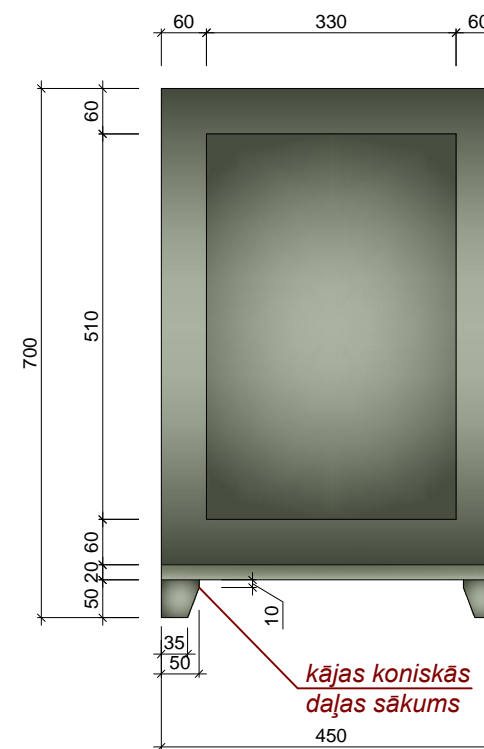

SĀNSKATS

KOPĀ: 1 gab.

Materiāls: Skatīt materiālu apraksta lapu (49.lpp.)
Visi izmēri doti mm.

*Pirms mēbeļu izgatavošanas precizēt izmērus atbilstoši telpām, saskaņot materiālus.
Jebkāda veida izmaiņas pirms izstrādājuma izgatavošanas saskaņot ar autoru.*

Telpa:	Skaitis:
1.15	1

	Pasūtītājs: SIA "Rumbas galdniecība"	Objekts: Ēka Baznīcas ielā 5, Kuldīgā	Mērogs: 1 : 10	Lapa: 38	
	Dizainers: Vilmārs Terbets	Mēbele: Mēbele metamkokiem	Kods: MK1	SIA "CHILLI" Reģ.Nr.: LV42103027124 Adrese: Kļ. Barona ielā 114-10, Rīga, LV-1001 Tālrunis: (+371) 29240954 e-pasts: vilmars.terbets@gmail.com