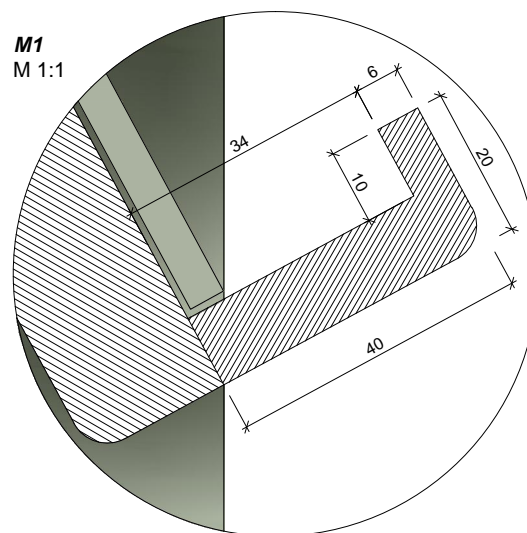

SĀNSKATS

GRIEZUMS 1-1

ST1  
SK9

M1  
M 1:1

1.STĀVS

ST1 SK9  
KOPĀ: 2 gab. KOPĀ: 2 gab.

**Materiāls:** Skatīt materiālu apraksta lapu (49.lpp.)

Visi izmēri doti mm.