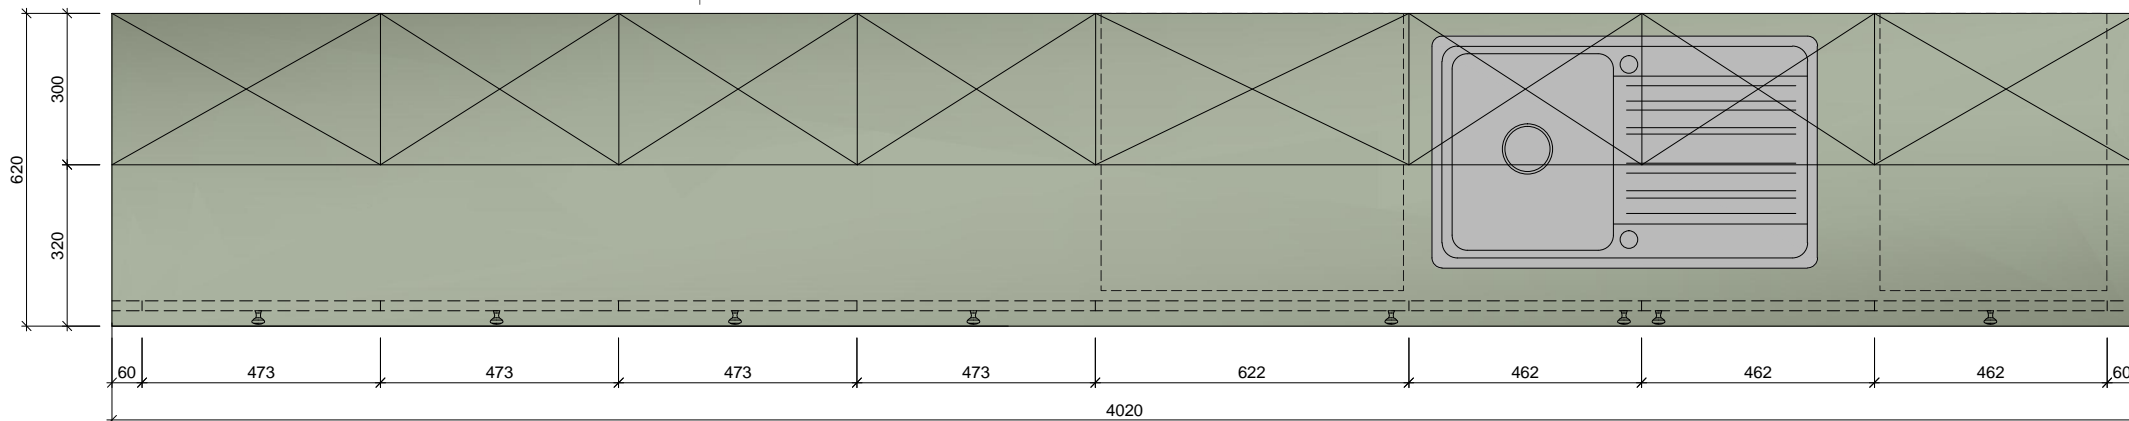

VIRSSKATS

2.STĀVS

KOPĀ: 1 gab.

<b>Materiāls:</b> Skatīt materiālu apraksta lapu (49.lpp.)		<b>Telpa:</b>	<b>Skaits:</b>
<b>Stikls:</b> 4 mm biezis, rūdīts		2.07	1
Visi izmēri doti mm.			
Roktura un furnitūras aprakstu skatīt furnitūras lapā (51.lpp.)			
Pirms mēbeļu izgatavošanas precizēt izmērus atbilstoši telpām, saskaņot materiālus.			
Jebkāda veida izmaiņas pirms izstrādājuma izgatavošanas saskaņot ar autoru.			
	<b>Pasūtītājs:</b> SIA "Rumbas galdniecība"	<b>Objekts:</b> Ēka Baznīcas ielā 5, Kuldīgā	<b>Mērogs:</b> Lapa:
	<b>Dizainers:</b> Vilmārs Terbets	<b>Mēbele:</b> Virtuves zona	1 : 15 31
		<b>Kods:</b>	<b>Lapa:</b>
		VIR1	31