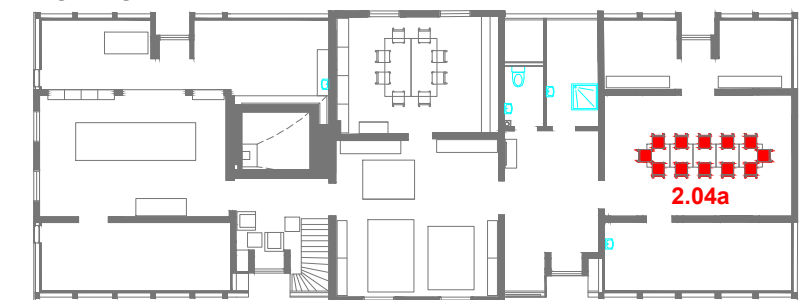

2.STĀVS

KOPĀ: 12 gab.

			Telpa:	Skaitis:
			2.04a	12
	Pasūtītājs: SIA "Rumbas galdniecība"	Objekts: Ēka Baznīcas ielā 5, Kuldīgā	Mērogs:	Lapa:
	Dizainers: Vilmārs Terbets	Mēbele: Sakrajami krēsli	-	46
			Kods:	SIA "OHLEL"
			KR3	Reģ.Nr.: LV 42193027124 Adrese: Rumbas ielā 11A-12, Rīga, LV-1001 Tālrunis: (+371) 29248054 E-pasts: vilmars.terbets@gmail.com