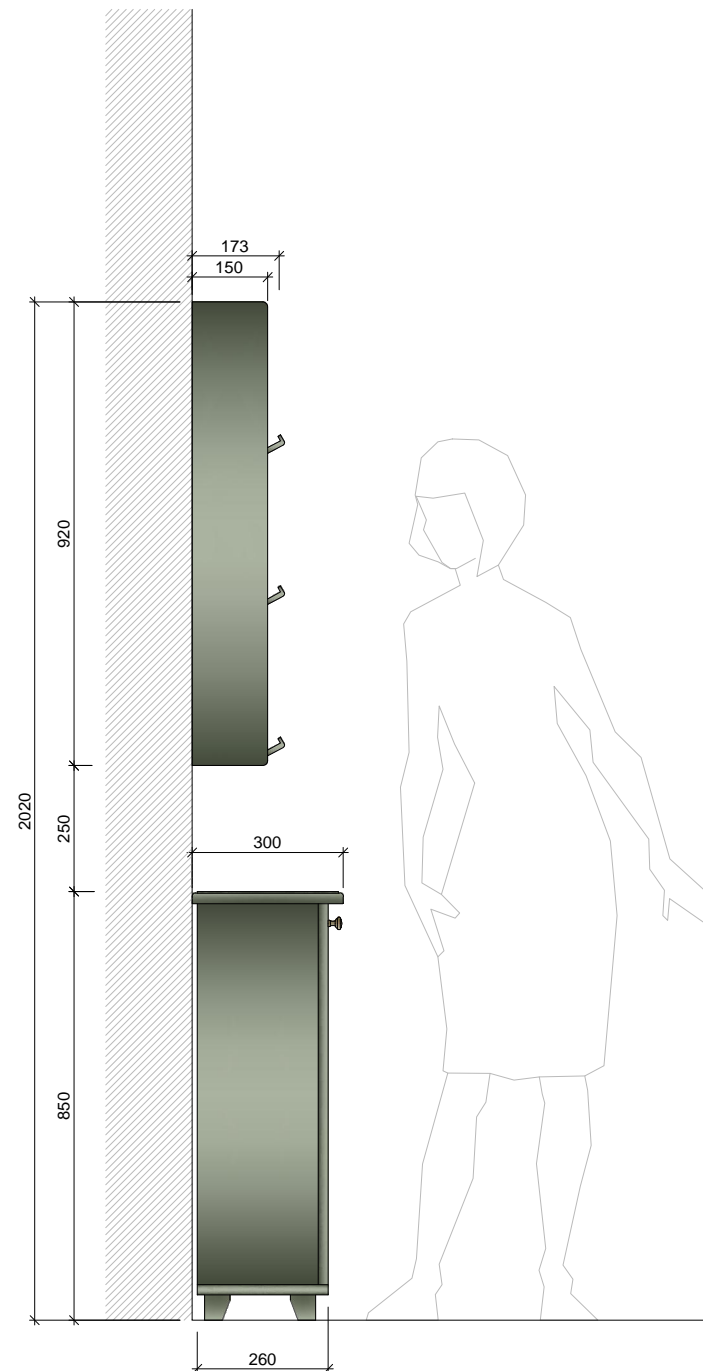

PRETSKATS

BUKLETU PLAUKTA VIRSSKATS

SKAPĪŠA VIRSSKATS

SĀNSKATS

GRIEZUMS 1-1

ST1
SK9

M1
M 1:1

1.STĀVS

ST1 SK9
KOPĀ: 2 gab. KOPĀ: 2 gab.

Materiāls: Skatīt materiālu apraksta lapu (49.lpp.)

Visi izmēri doti mm.

Roktura, slēgšanas sistēmas un nosegvairoga aprakstu skatīt furnitūras lapā (51.lpp.)

Pirms mēbeļu izgatavošanas precizēt izmērus atbilstoši telpām, saskaņot materiālus.

Jebkāda veida izmaiņas pirms izstrādājuma izgatavošanas saskaņot ar autoru.

Telpa:	Skaitis:	Telpa:	Skaitis:
1.05	2	1.05	2

	Pasūtītājs: SIA "Rumbas galdniecība"	Objekts: Ēka Baznīcas ielā 5, Kuldīgā	Mērogs: 1 : 15	Lapa: 33
	Dizainers: Vilmārs Terbets	Mēbele: Skapītis / bukletu stends	Kods: SK9 ST1	SIA "CHILLI" Reģ.Nr.: LV 42103027124 Adrese: K/Barona iela 114-10, Rīga, LV-1001 Tālrunis: (+371) 29240854 e-pasts: vilmars.terbets@gmail.com