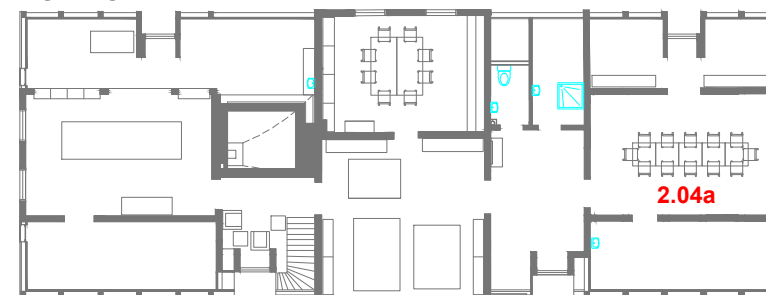

2.STĀVS

Pufi **Sēžampilveni**
KOPĀ: 6 gab. KOPĀ: 30 gab.

Telpa:	Skaitis:	Telpa:	Skaitis:
2.04a	6	2.04a	30

Visi izmēri doti mm.

Jebkāda veida izmaiņas pirms izstrādājuma izgatavošanas saskaņot ar autoru.

	Pasūtītājs: SIA "Rumbas galdniecība"	Objekts: Ēka Baznīcas ielā 5, Kuldīgā	Mērogs: -	Lapa: 48
	Dizainers: Vilmārs Terbets	Mēbele: Pufi un sēžampilveni	Kods: -	SIA "ORLEŅI" Reģ.Nr.: LV 42193027124 Adrese: Rīgas iela 114-10, Rīga, LV-1001 Tālrunis: (+371) 29248054 e-pasts: vilmars.terbets@gmail.com