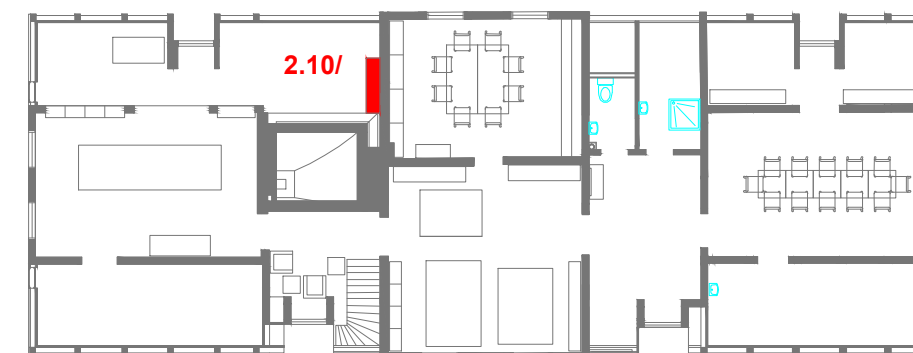

2.STĀVS

KOPĀ: 1 gab.

**Materiāls:** Skatīt materiālu apraksta lapu (49.lpp.)

Visi izmēri doti mm.

Roktura, slēgšanas sistēmas un nosegvairoga aprakstu skatīt furnitūras lapā (51.lpp.)

Pirms mēbeļu izgatavošanas precizēt izmērus atbilstoši telpām, saskaņot materiālus.