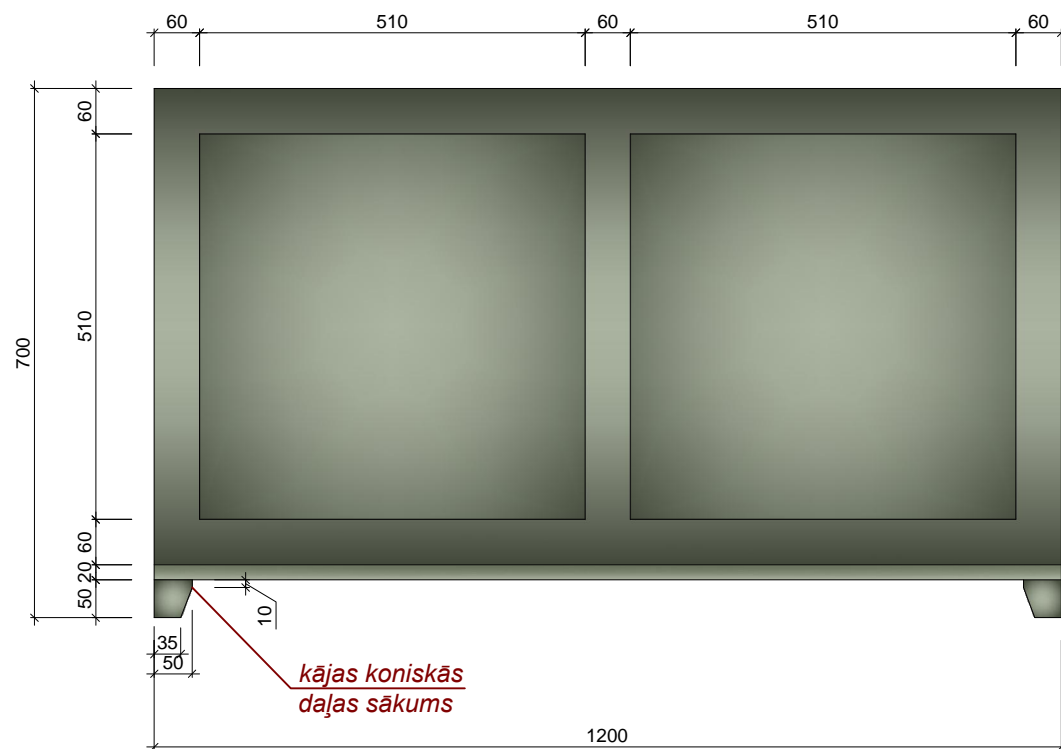

PRETSKATS

KOPĀ: 1 gab.

Materiāls: Skatīt materiālu apraksta lapu (49.lpp.)
Visi izmēri doti mm.

*Pirms mēbeļu izgatavošanas precizēt izmērus atbilstoši telpām, saskaņot materiālus.
Jebkāda veida izmaiņas pirms izstrādājuma izgatavošanas saskaņot ar autoru.*

Telpa:	Skaitis:
1.15	1

	Pasūtītājs: SIA "Rumbas galdniecība"	Objekts: Ēka Baznīcas ielā 5, Kuldīgā	Mērogs: 1 : 10	Lapa: 38	
	Dizainers: Vilmārs Terbets	Mēbele: Mēbele metamkokiem	Kods: MK1	SIA "CHILLI" Reģ.Nr.: LV42103027124 Adrese: Kļ. Barona ielā 114-10, Rīga, LV-1001 Tālrunis: (+371) 29240954 e-pasts: vilmars.terbets@gmail.com