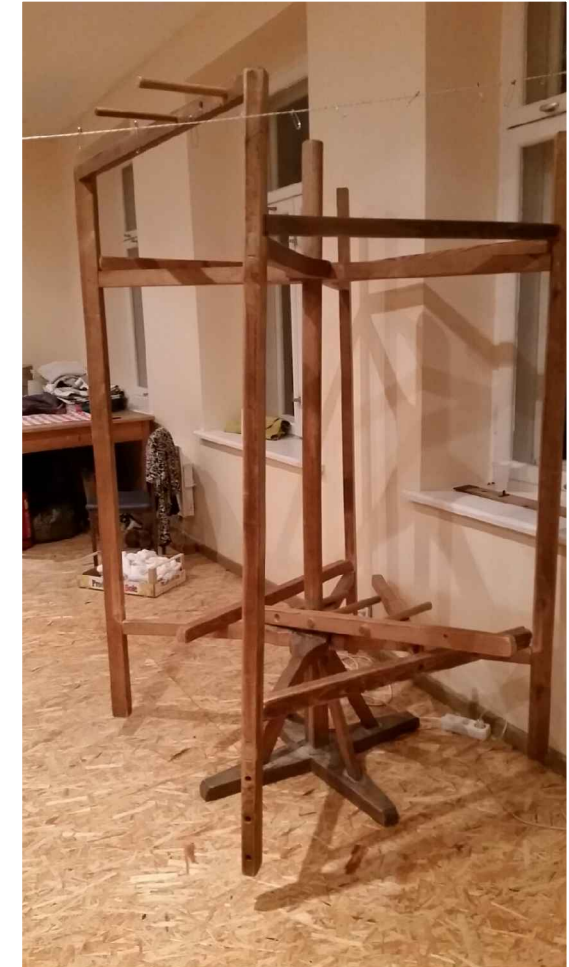

5. Koki auduma uzmešanai

Pasūtītājs:

Dizainers: Vilmārs Terbets

Objekts: Ēka Baznīcas ielā 5, Kuldīgā

Mēbele: Restaurējamās mēbeles

Mērogs: 52
Lapa: 52