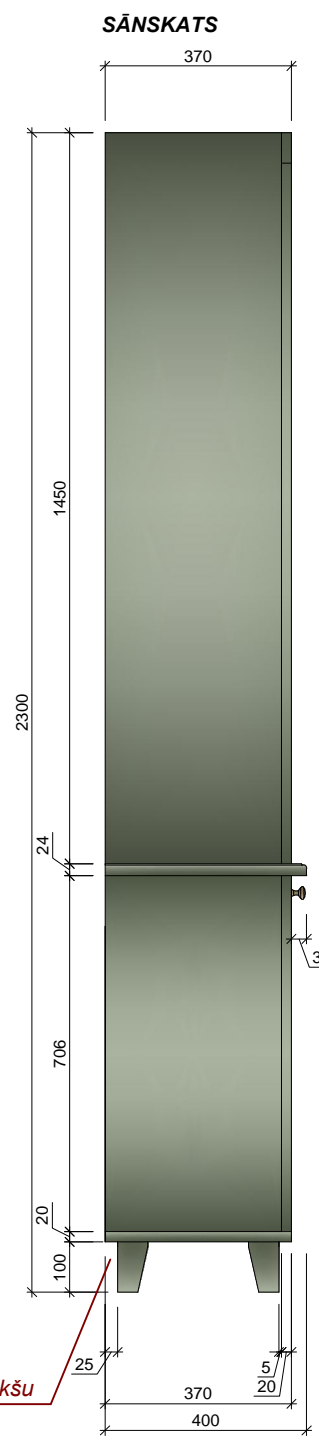

kāja nobīdīta uz iekšu - kājlīstei