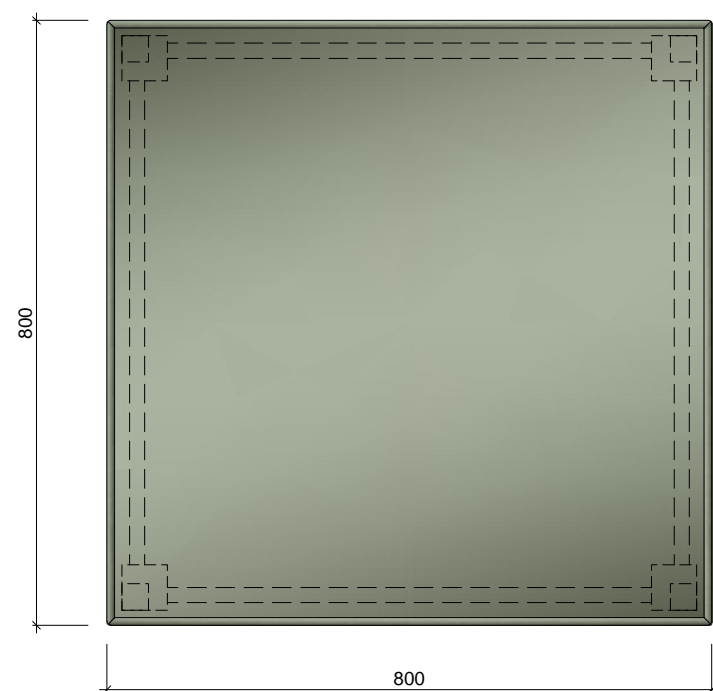

VIRSSKATS

kante nav asa
(pirms izgatavošanas
saskaņot, izgatavojot
profila paraugu)

KOPĀ: 5 gab.

Materiāls: Skatīt materiālu apraksta lapu (49.lpp.)

Visi izmēri doti mm.

Pirms mēbeļu izgatavošanas precizēt izmērus atbilstoši telpām, saskaņot materiālus.

Jebkāda veida izmaiņas pirms izstrādājuma izgatavošanas saskaņot ar autoru.

Telpa:	Skaitis:
2.04a	5

	Pasūtītājs: SIA "Rumbas galdniecība"	Objekts: Ēka Baznīcas ielā 5, Kuldīgā	Mērogs:	Lapa:
	Dizainers: Vilmārs Terbets	Mēbele: Galdiņš	1 : 10	8
			Kods:	
			G5