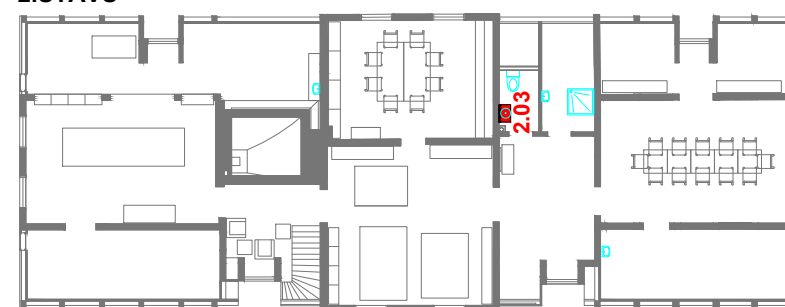

Telpa:	Skaits:	Telpa:	Skaits:
1.03	1	1.03	1
2.03	1	1.04	1
		1.12	1
		2.03	1

2.STĀVS

**Materiāls:** Skatīt materiālu apraksta lapu (49.lpp.)

**Spogulis:** 4 mm biezs.

Visi izmēri doti mm.

Pirms mēbeļu izgatavošanas precizēt izmērus atbilstoši telpām, saskaņot materiālus.