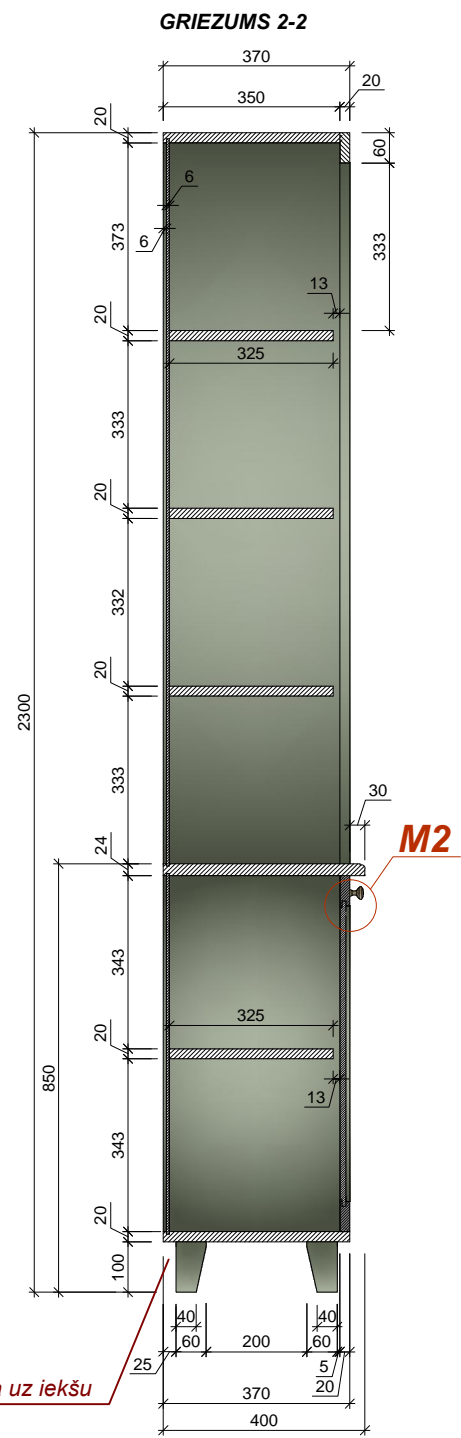

kāja nobīdīta uz iekšu - kājlīstei