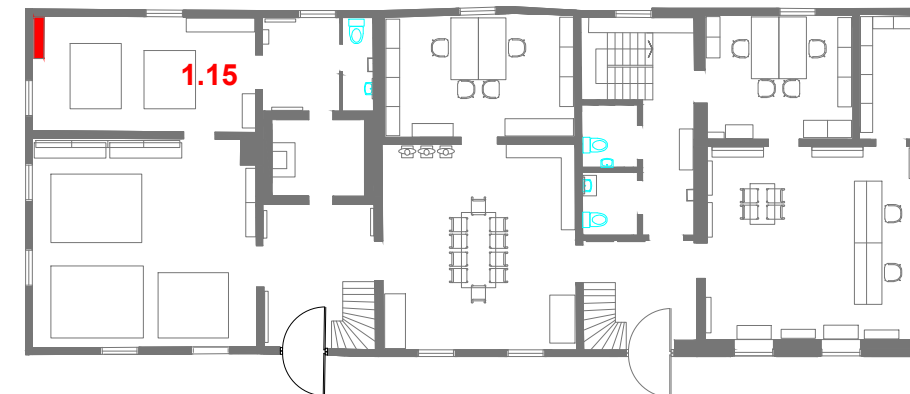

PRETSKATS

SĀNSKATS

VIRSSKATS

1.STĀVS

KOPĀ: 1 gab.

**Materiāls:** Skatīt materiālu apraksta lapu (49.lpp.)  
Visi izmēri doti mm.

*Pirms mēbeļu izgatavošanas precizēt izmērus atbilstoši telpām, saskaņot materiālus.  
Jebkāda veida izmaiņas pirms izstrādājuma izgatavošanas saskaņot ar autoru.*