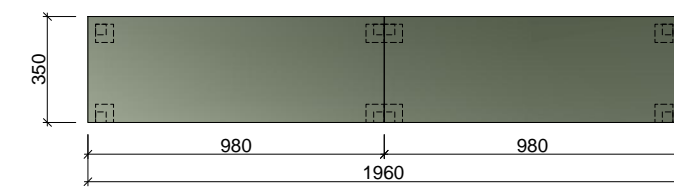

PRETSKATS BLOKS A (3 BLOKI)

PRETSKATS BLOKS B (3 BLOKI)

PRETSKATS BLOKS C (2 BLOKI)

1.STĀVS

KOPĀ: 1 gab.

**Materiāls:** Skatīt materiālu apraksta lapu (49.lpp.)

Visi izmēri doti mm.

Pirms mēbeļu izgatavošanas precizēt izmērus atbilstoši telpām, saskaņot materiālus.