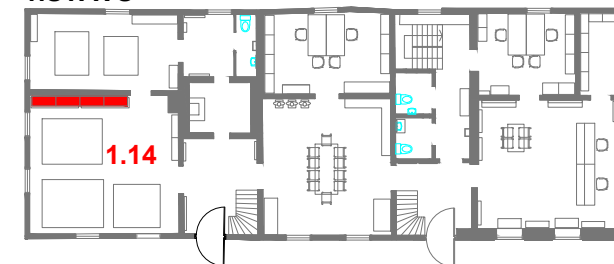

PRETSKATS (2 BLOKI)

SĀNSKATS

VIRSSKATS (2 BLOKI)

1.STĀVS

KOPĀ: 1 gab.

**Materiāls:** Skatīt materiālu apraksta lapu (49.lpp.)

Visi izmēri doti mm.

Pirms mēbeļu izgatavošanas precizēt izmērus atbilstoši telpām, saskaņot materiālus.