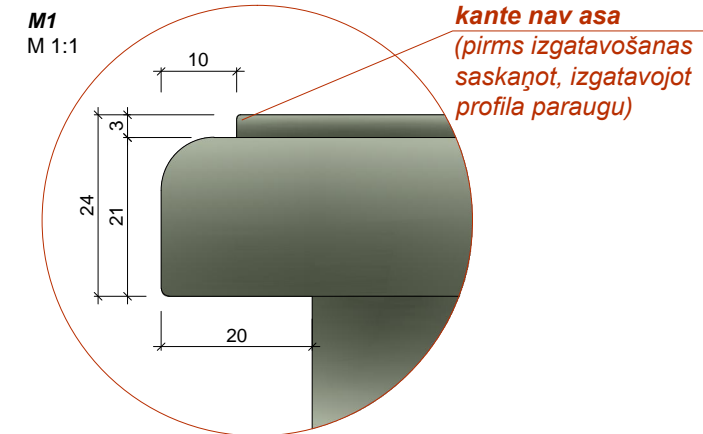

PRETSKATS

SĀNSKATS

VIRSSKATS

Šķēršļi pa perimetru - konstrukcijas noturībai

M1  
M 1:1

1.STĀVS

KOPĀ: 1 gab.

**Materiāls:** Skatīt materiālu apraksta lapu (49.lpp.)