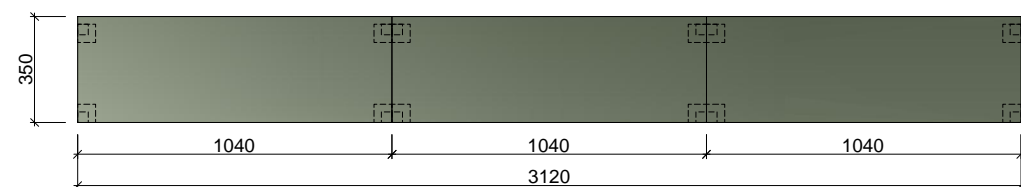

PRETSKATS BLOKS A (3 BLOKI)