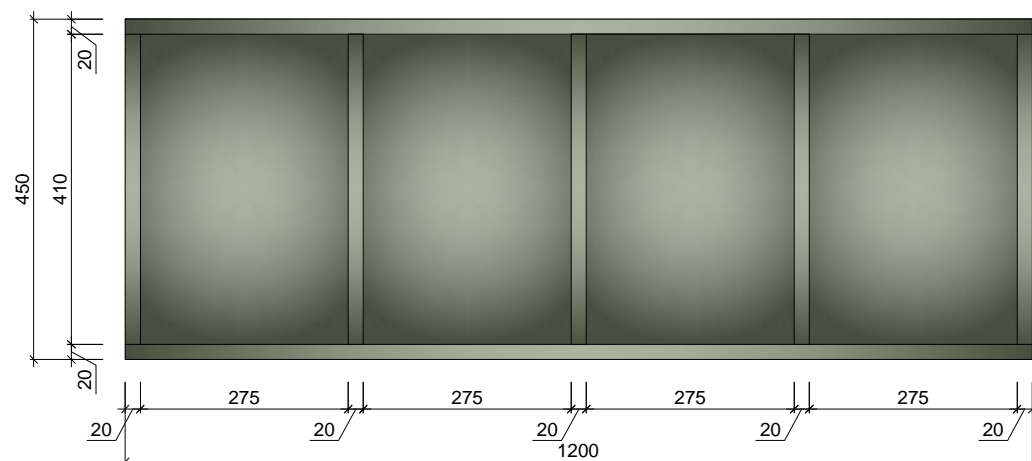

VIRSSKATS

KOPĀ: 1 gab.

Materiāls: Skatīt materiālu apraksta lapu (49.lpp.)
Visi izmēri doti mm.

*Pirms mēbeļu izgatavošanas precizēt izmērus atbilstoši telpām, saskaņot materiālus.
Jebkāda veida izmaiņas pirms izstrādājuma izgatavošanas saskaņot ar autoru.*

Telpa:	Skaitis:
1.15	1

	Pasūtītājs: SIA "Rumbas galdniecība"	Objekts: Ēka Baznīcas ielā 5, Kuldīgā	Mērogs: 1 : 10	Lapa: 38	
	Dizainers: Vilmārs Terbets	Mēbele: Mēbele metamkokiem	Kods: MK1	SIA "CHILLI" Reģ.Nr.: LV42103027124 Adrese: Kļ. Barona ielā 114-10, Rīga, LV-1001 Tālrunis: (+371) 29240954 e-pasts: vilmars.terbets@gmail.com