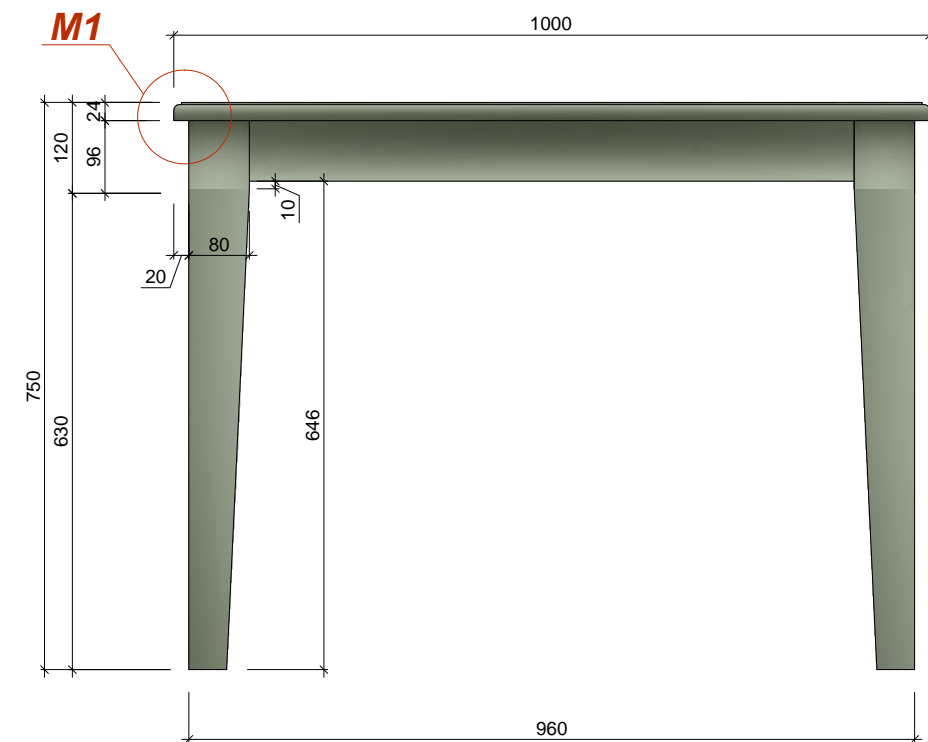

M1
M 1:1

SĀNSKATS