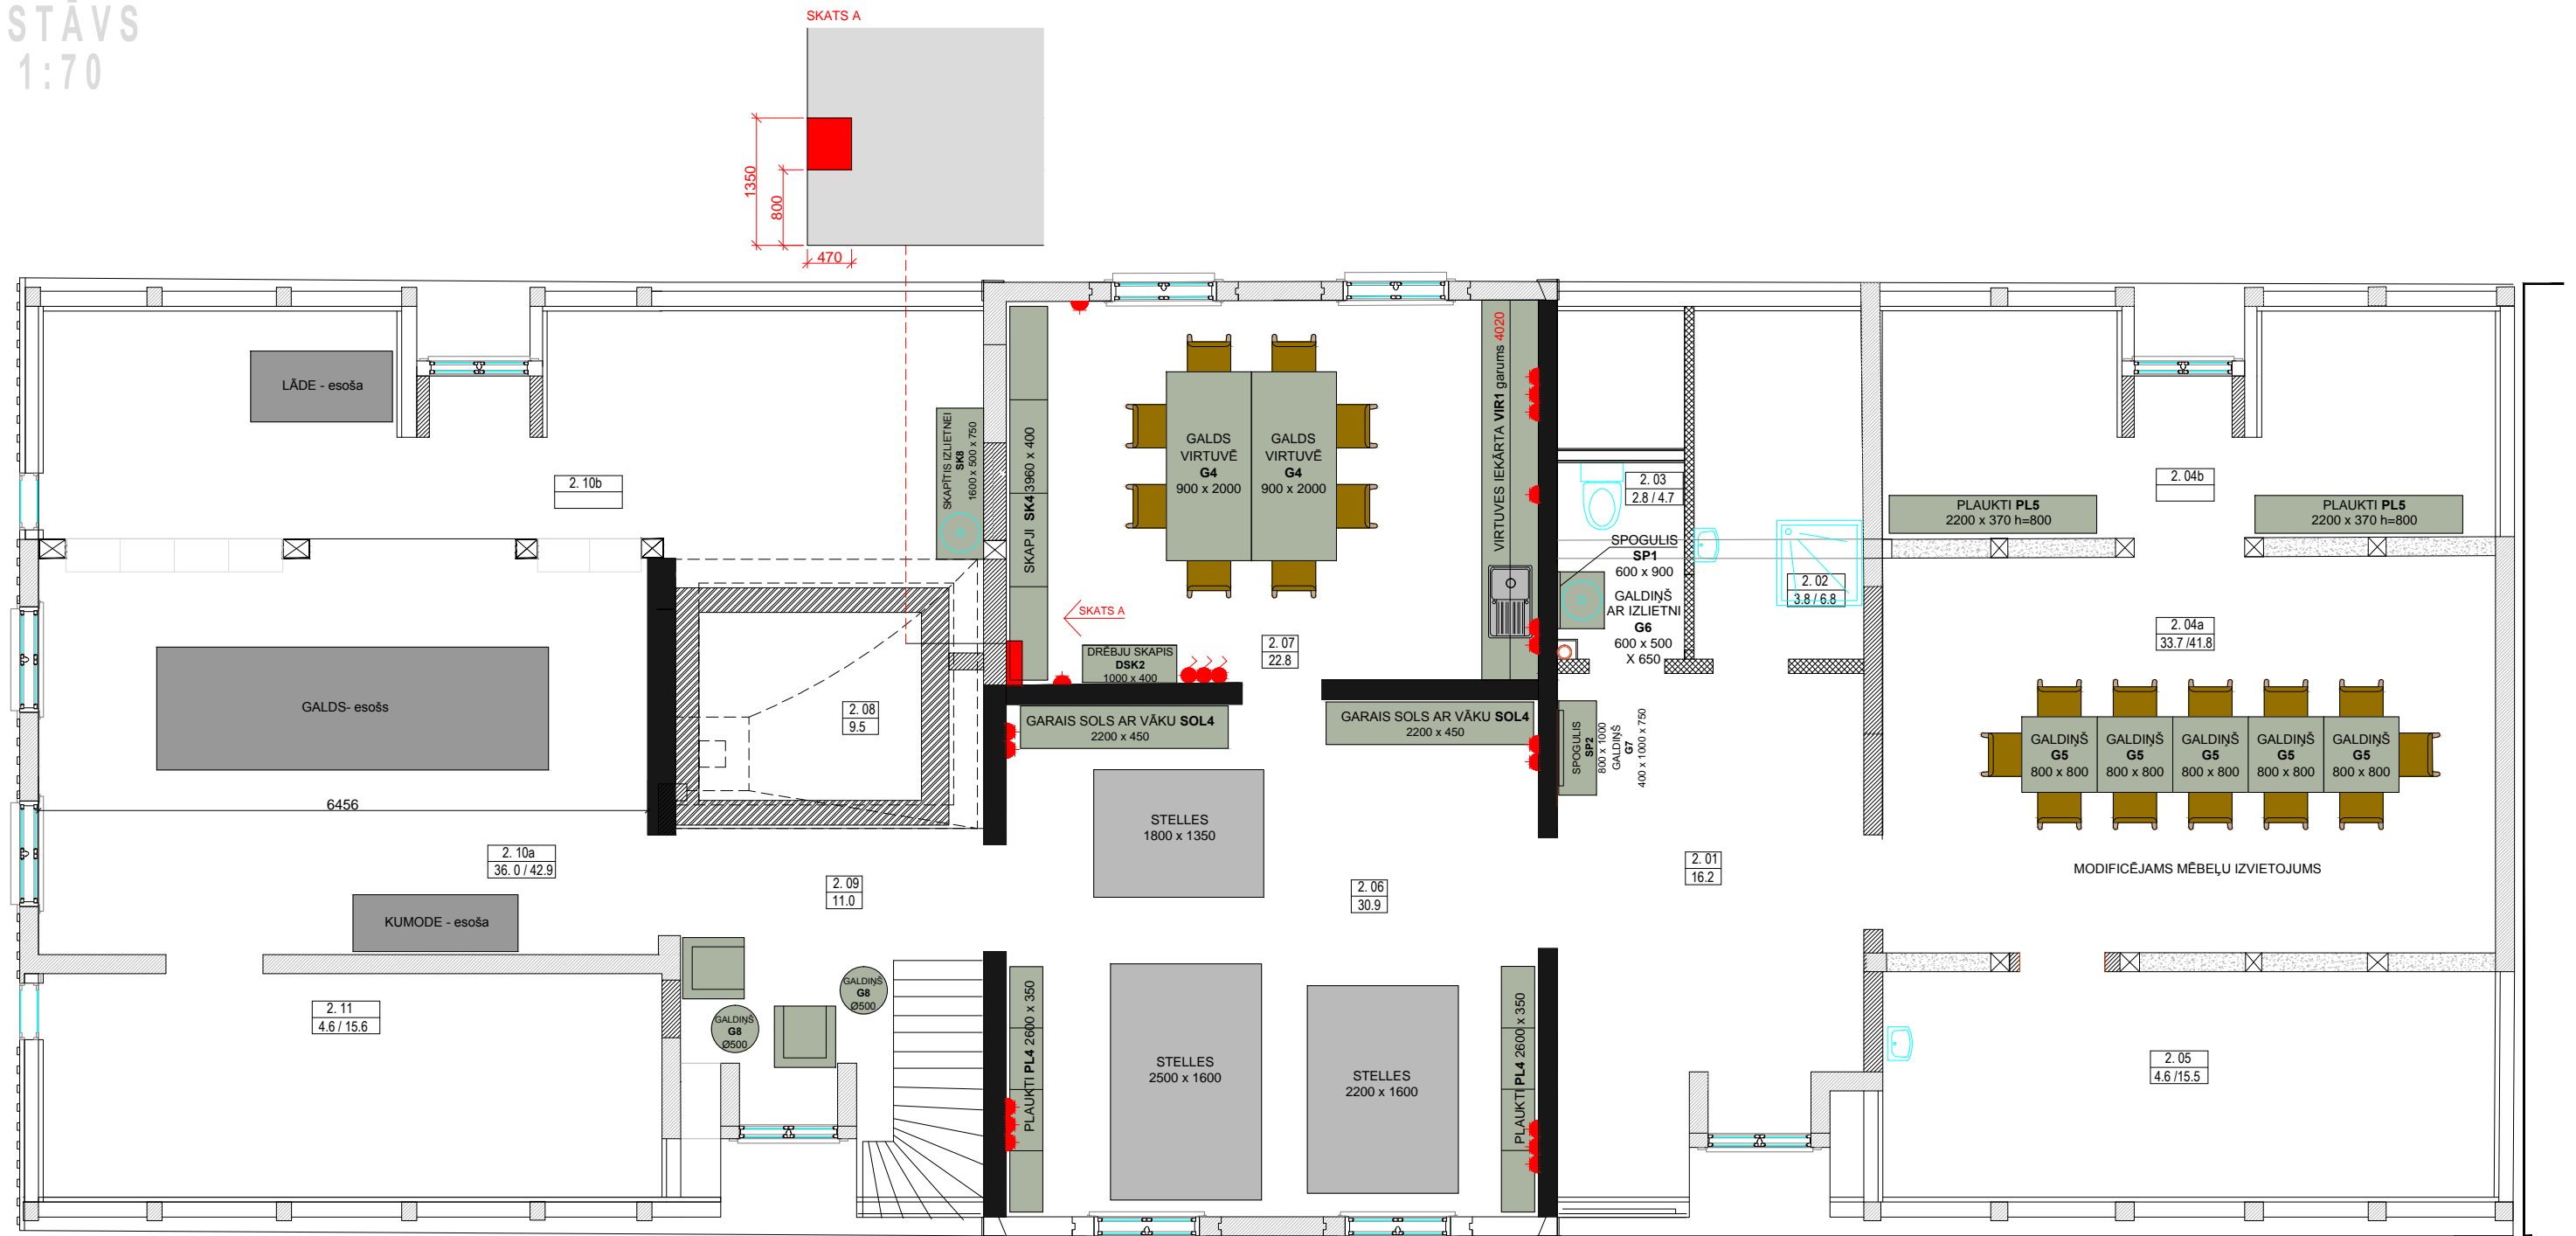

2. STĀVS
M 1:70