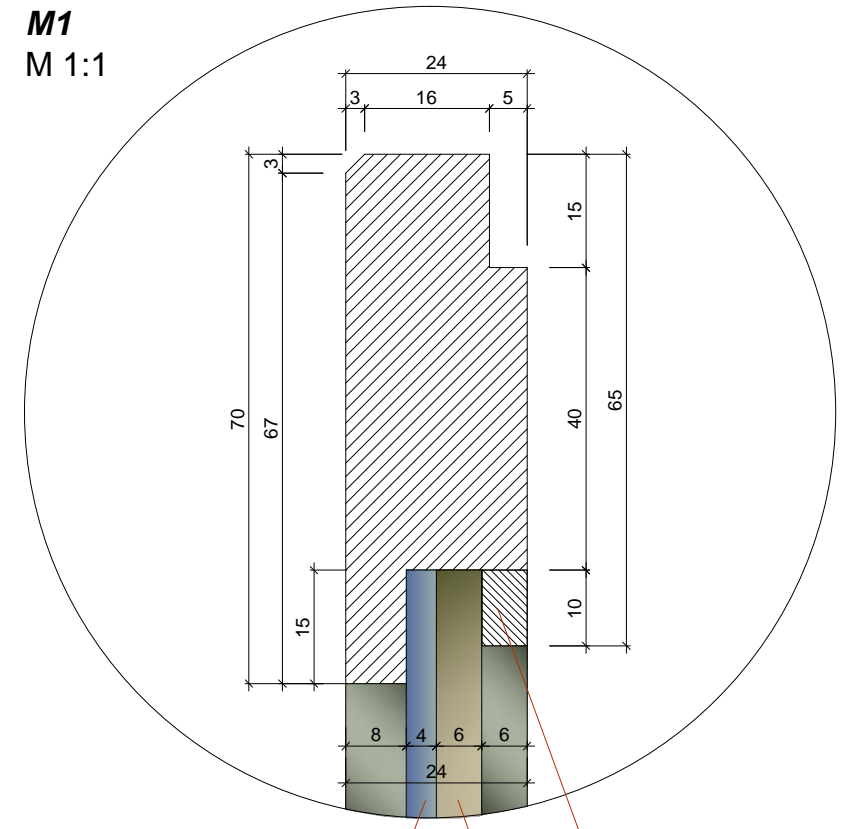

M1
M 1:1

2.STĀVS

G7 SP2
KOPĀ: 1 gab. KOPĀ: 1 gab.

Materiāls: Skatīt materiālu apraksta lapu (49.lpp.)

Spogulis: 4 mm biezs.

Visi izmēri doti mm.

Pirms mēbeļu izgatavošanas precizēt izmērus atbilstoši telpām, saskaņot materiālus.

Jebkāda veida izmaiņas pirms izstrādājuma izgatavošanas saskaņot ar autoru.

Telpa:	Skaitis:	Telpa:	Skaitis:
2.01	1	2.01	1

	Pasūtītājs: SIA " Rumbas galdniecība"	Objekts: Ēka Baznīcas ielā 5, Kuldīgā	Mērogs: 1 : 10	Lapa: 10
	Dizainers: Vilmārs Terbets	Mēbele: Galdiņš un spogulis	Kods: G7 SP2	SIA "CHILLI" Reģ.Nr.: LV 42103027124 Adrese: K/Barona iela 114-10, Rīga, LV-1001 Tālrunis: (+371) 29240954 e-pasts: vilmars.terbets@gmail.com