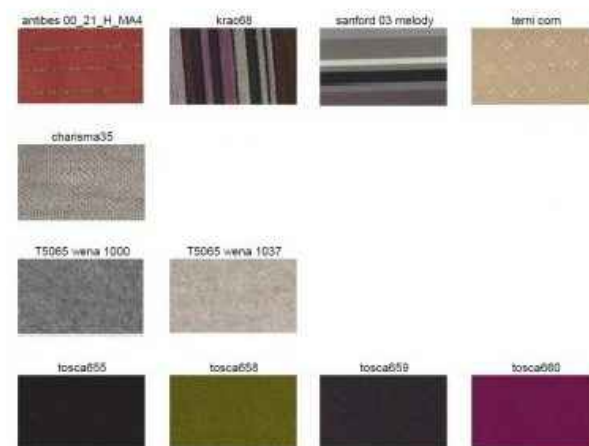

Pieejamie materiālu toņi

AUDUMI (III grupa)