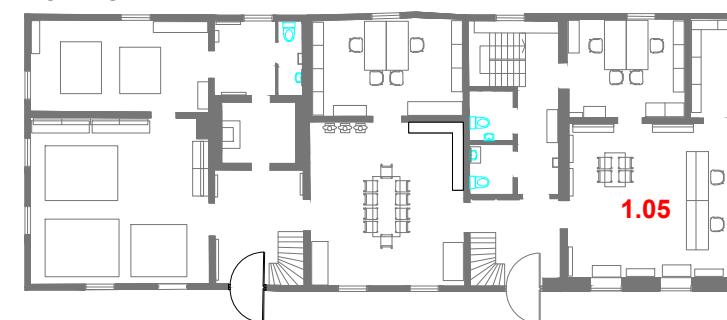

1.STĀVS

KOPĀ: 1 gab.

Materiāls: Skatīt materiālu apraksta lapu (49.lpp.)

Stikls: 4 mm biezs, rūdīts

Visi izmēri doti mm.

Roktura, slēgšanas sistēmas un nosegvairoga aprakstu skatīt furnitūras lapā (51.lpp.)

Pirms mēbeļu izgatavošanas precizēt izmērus atbilstoši telpām, saskaņot materiālus.

Jebkāda veida izmaiņas pirms izstrādājuma izgatavošanas saskaņot ar autoru.

Telpa:	Skaits:
1.05	1

	Pasūtītājs: SIA "Rumbas galdniecība"	Objekts: Ēka Baznīcas ielā 5, Kuldīgā	Mērogs: 1 : 25	Lapa: 16
	Dizaineris: Vilmārs Terbets	Mēbeles: Dokumentu skapis ar stikla durtijām un atvilktnēm KAAC telpā	Kods: SK5	SIA "CHILL" Reģ.Nr.: LV42102027124 Adrese: Ņ. Baņinskis iela 114-10, Rīga, LV-1001 Tālrunis: (+371) 29240854 e-pasts: vilmars.terbets@gmail.com