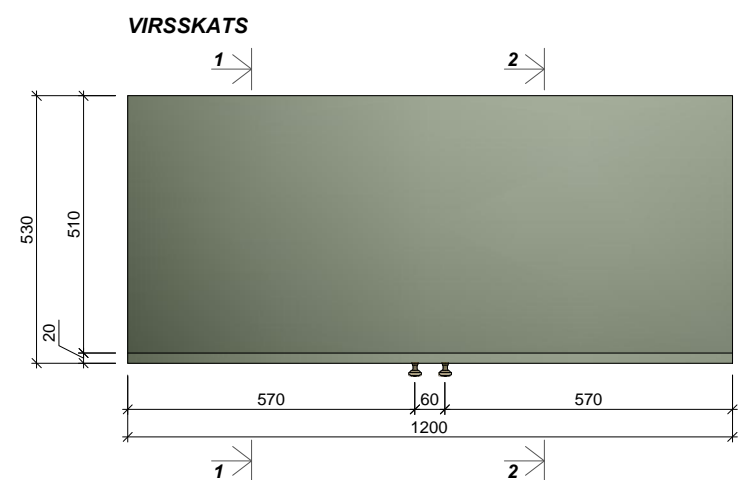

KOPĀ: 2 gab.

Materiāls: Skatīt materiālu apraksta lapu (49.lpp.) Visi izmēri doti mm. Roktura, slēgšanas sistēmas un nosegvairoga aprakstu skatīt furnitūras lapā (51.lpp.) Pirms mēbeļu izgatavošanas precizēt izmērus atbilstoši telpām, saskaņot materiālus. Jebkāda veida izmaiņas pirms izstrādājuma izgatavošanas saskaņot ar autoru.	Telpa:	Skaits:
	1.02	1
	1.09	1
Pasūtītājs: SIA " Rumbas galdniecība" Dizainers: Vilmārs Terbets	Objekts: Ēka Baznīcas ielā 5, Kuldīgā Mēbele: Drēbju skapis, garums 1200 mm	Mērogs: 1 : 15 Lapa: 20
	Kods: DSK1	SIA "CHILLI" Reģ.Nr.: LV 42103027124 Adrese: K/Barona iela 114-10, Rīga, LV-1001 Tālr.: (+371) 29240854 e-pasts: vilmars.terbets@gmail.com