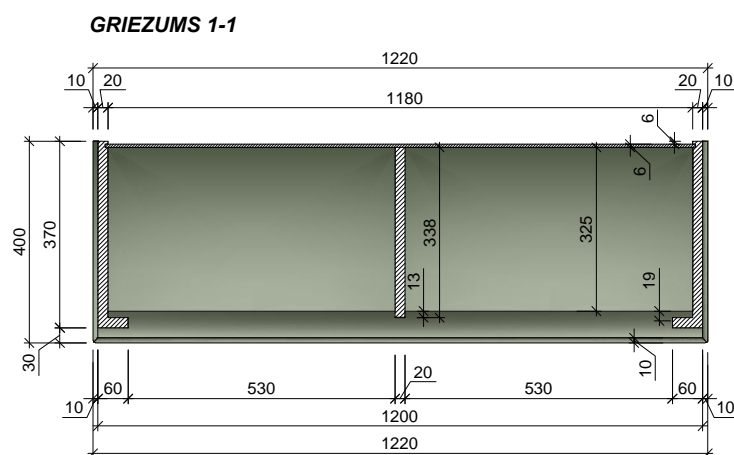

KOPĀ: 1 gab.

Telpa:	Skaits:
1.07	1

Materiāls: Skatīt materiālu apraksta lapu (49.lpp.)
Roktura, slēgšanas sistēmas un nosegvairoga aprakstu skatīt furnitūras lapā (51.lpp.)
Visi izmēri doti mm.
Pirms mēbeļu izgatavošanas precizēt izmērus atbilstoši telpām, saskaņot materiālus.
Jebkāda veida izmaiņas pirms izstrādājuma izgatavošanas saskaņot ar autoru.

	Pasūtītājs: SIA "Rumbas galdniecība"	Objekts: Ēka Baznīcas ielā 5, Kuldīgā	Mērogs: 1 : 15	Lapa: 12
	Dizainers: Vilmārs Terbets	Mēbele: Dokumentu skapis	Kods: SK1	SIA "CHILLI" Reģ.Nr.: LV 42103027124 Adrese: Kļ. Barona ielā 114-10, Rīga, LV-1001 Tālrunis: (+371) 29248954 e-pasts: vilmars.terbets@gmail.com