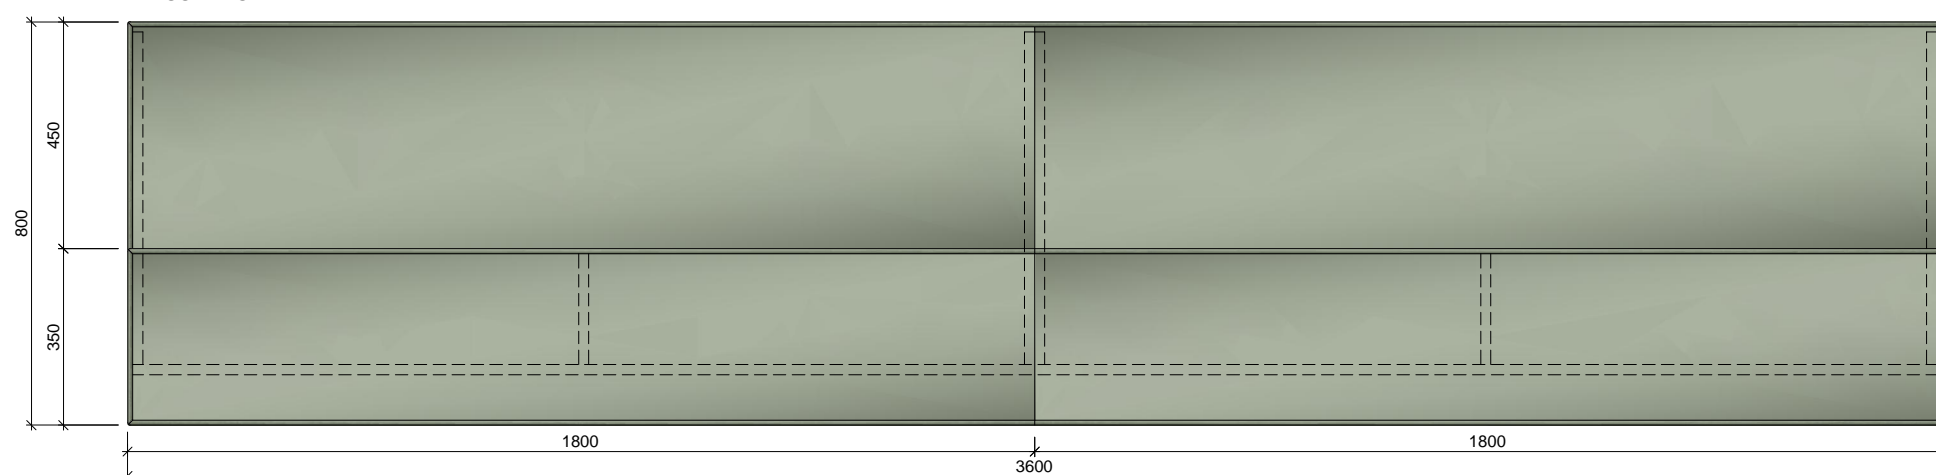

PRETSKATS

SĀNSKATS

SKATS NO IEKŠPUSES

VIRSSKATS

1.STĀVS

KOPĀ: 1 gab.

**Materiāls:** Skatīt materiālu apraksta lapu (49.lpp.)  
Visi izmēri doti mm.

Pirms mēbeļu izgatavošanas precizēt izmērus atbilstoši telpām, saskaņojot materiālus.  
Jebkāda veida izmaiņas pirms izstrādājuma izgatavošanas saskaņot ar autoru.