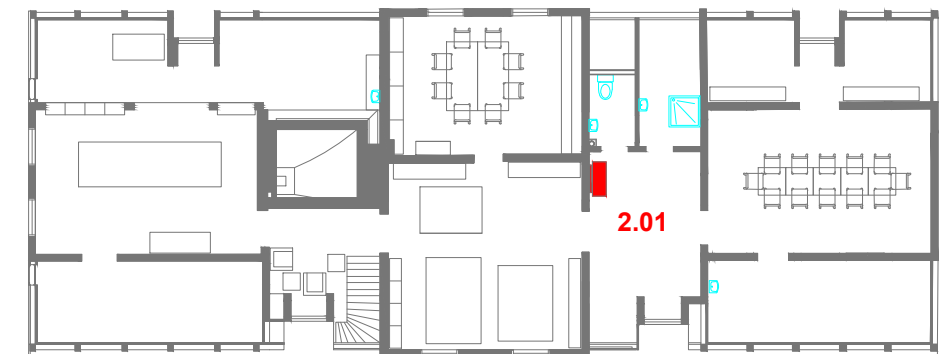

2.STĀVS

G7 SP2
KOPĀ: 1 gab. KOPĀ: 1 gab.

Materiāls: Skatīt materiālu apraksta lapu (49.lpp.)

Spogulis: 4 mm biezs.

Visi izmēri doti mm.

Pirms mēbeļu izgatavošanas precizēt izmērus atbilstoši telpām, saskaņot materiālus.

Jebkāda veida izmaiņas pirms izstrādājuma izgatavošanas saskaņot ar autoru.

Telpa:	Skaitis:	Telpa:	Skaitis:
2.01	1	2.01	1

	Pasūtītājs: SIA " Rumbas galdniecība"	Objekts: Ēka Baznīcas ielā 5, Kuldīgā	Mērogs: 1 : 10	Lapa: 10
	Dizainers: Vilmārs Terbets	Mēbele: Galdiņš un spogulis	Kods: G7 SP2	SIA "CHILLI" Reģ.Nr.: LV 42103027124 Adrese: K/Barona iela 114-10, Rīga, LV-1001 Tālrunis: (+371) 29240954 e-pasts: vilmars.terbets@gmail.com