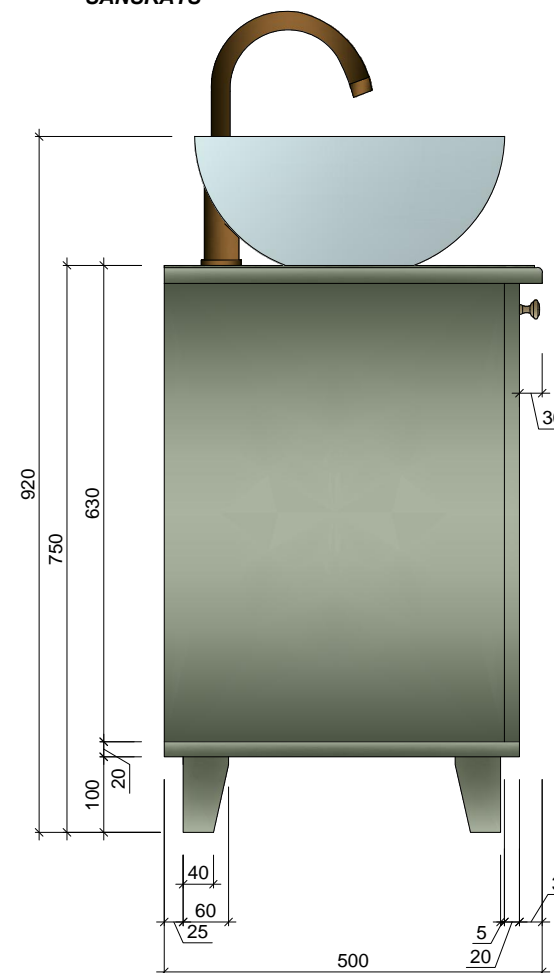

SĀNSKATS

KOPĀ: 1 gab.

Materiāls: Skatīt materiālu apraksta lapu (49.lpp.)

Visi izmēri doti mm.

Roktura, slēgšanas sistēmas un nosegvairoga aprakstu skatīt furnitūras lapā (51.lpp.)

Pirms mēbeļu izgatavošanas precizēt izmērus atbilstoši telpām, saskaņot materiālus.

Jebkāda veida izmaiņas pirms izstrādājuma izgatavošanas saskaņot ar autoru.

Telpa:	Skaits:
2.10/	1

	Pasūtītājs: SIA " Rumbas galdniecība "	Objekts: Ēka Baznīcas ielā 5, Kuldīgā	Mērogs:	Lapa:
	Dizainers: Vilmārs Terbets	Mēbele: Skapītisar izlietni	Kods:	
			1 : 10	19
			SK8	SIA "CHILLI" Reģ.Nr.: LV42103027124 Adrese: K/Barona iela 114-10, Rīga, LV-1001 Tālrunis: (+371) 29248954 e-pasts: vilmars.terbets@gmail.com