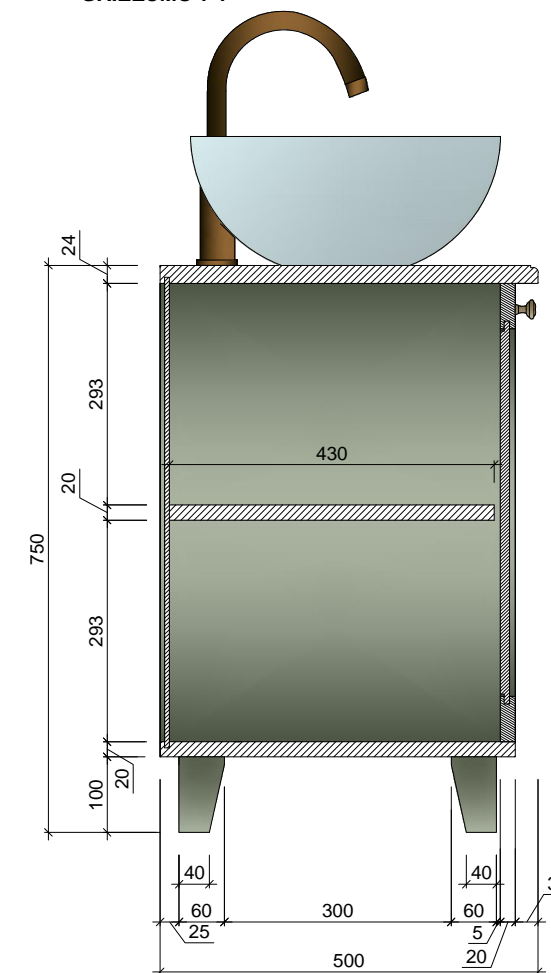

GRIEZUMS 1-1