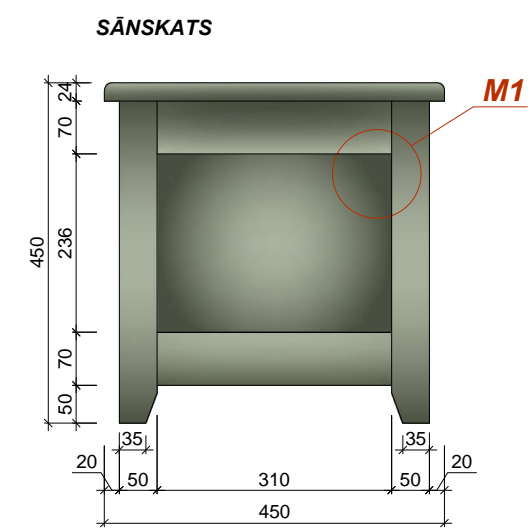

SĀNSKATS

Precizēt metamkoku garumu.

KOPĀ: 4 gab.

Materiāls: Skatīt materiālu apraksta lapu (49.lpp.)

Visi izmēri doti mm.

Pirms mēbeļu izgatavošanas precizēt izmērus atbilstoši telpām, saskaņot materiālus. Jebkāda veida izmaiņas pirms izstrādājuma izgatavošanas saskaņot ar autoru.

Telpa:	Skaitis:
1.14	2
2.06	2

Pasūtītājs: SIA "Rumbas galdniecība" Dizainers: Vilmārs Terbets	Objekts: Ēka Baznīcas ielā 5, Kuldīgā Mēbele: Sols ar pacejamu vāku	Mērogs: 1 : 10	Lapa: 37
		Kods: SOL3	SIA "CHILLI" Reģ.Nr.: LV42103027124 Adrese: Kļ. Barona iela 114-10, Rīga, LV-1001 Tālrunis: (+371) 29240954 e-pasts: vilmars.terbets@gmail.com