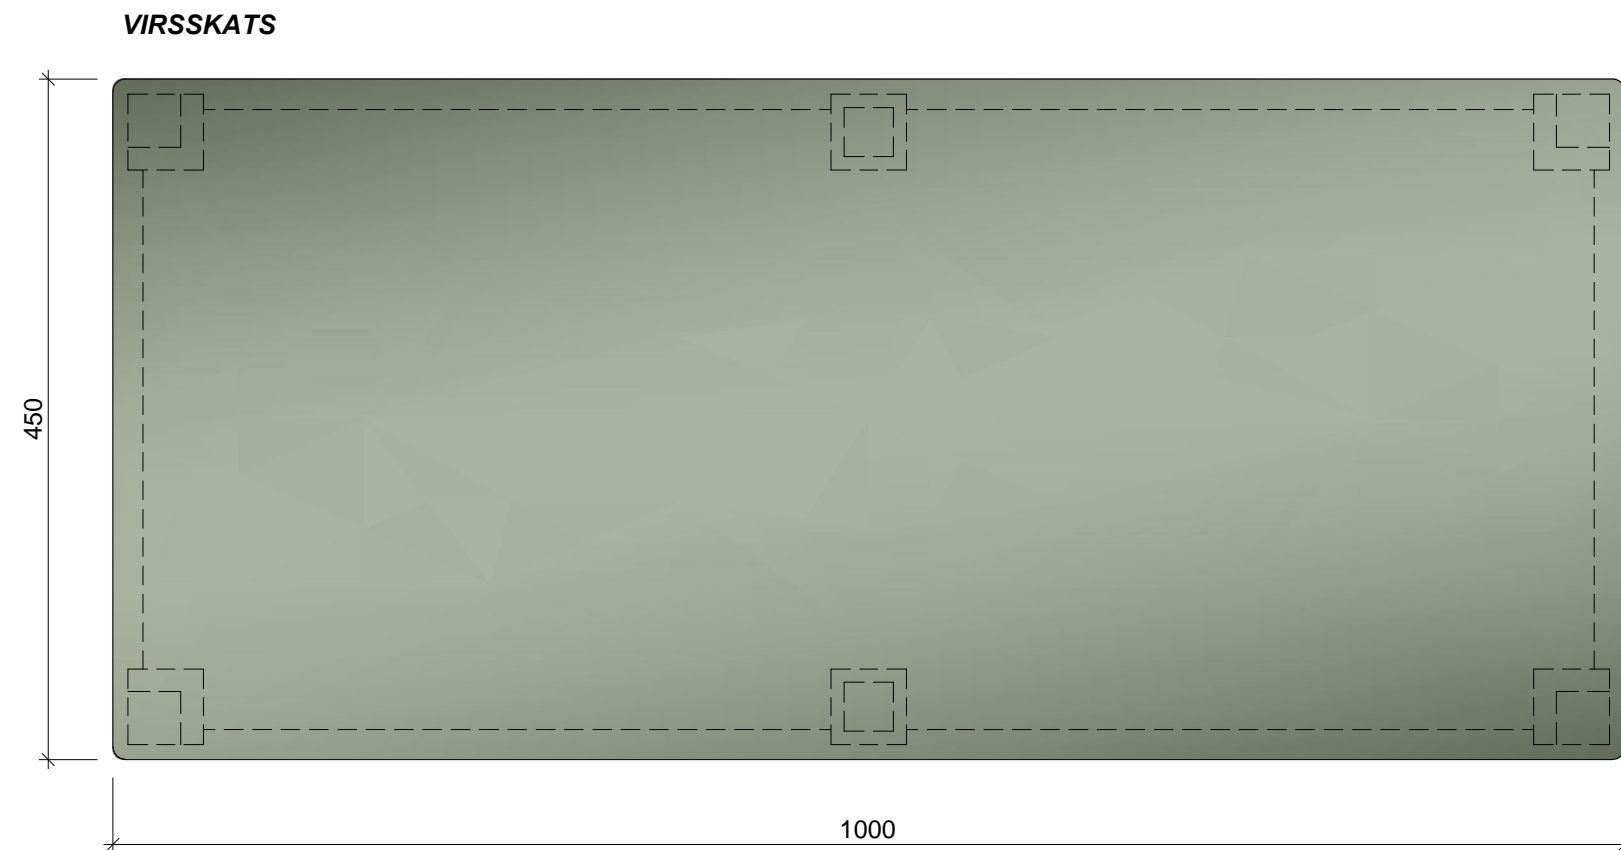

KOPĀ: 2 gab.

Materiāls: Skatīt materiālu apraksta lapu (49.lpp.)

Visi izmēri doti mm.

Pirms mēbeļu izgatavošanas precizēt izmērus atbilstoši telpām, saskaņot materiālus.

Jebkāda veida izmaiņas pirms izstrādājuma izgatavošanas saskaņot ar autoru.

Telpa:	Skaitis:
1.05	2

	Pasūtītājs: SIA "Rumbas galdniecība"	Objekts: Ēka Baznīcas ielā 5, Kuldīgā	Mērogs: 1 : 5	Lapa: 35	
	Dizainers: Vilmārs Terbets	Mēbele: Sols KAAC telpā	Kods: SOL1	SIA "CHILLI" Reģ.Nr.: LV42103027124 Adrese: Kļ. Barona iela 114-10, Rīga, LV-1001 Tālrunis: (+371) 29240954 e-pasts: vilmars.terbets@gmail.com