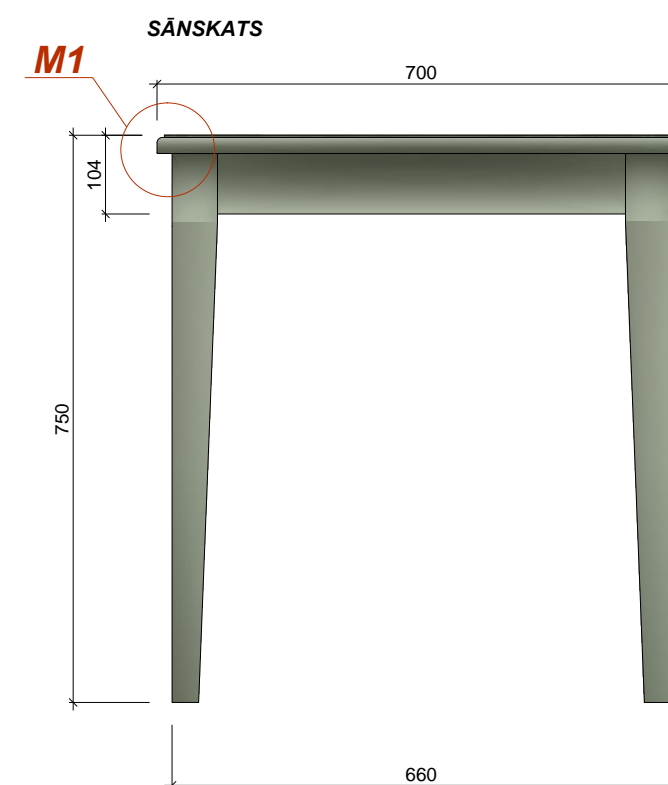

1.STĀVS

KOPĀ: 1 gab.

Materiāls: Skatīt materiālu apraksta lapu (49.lpp.)

Visi izmēri doti mm.

Pirms mēbeļu izgatavošanas precizēt izmērus atbilstoši telpām, saskaņot materiālus.

Jebkāda veida izmaiņas pirms izstrādājuma izgatavošanas saskaņot ar autoru.

Telpa:	Skaits:
1.05	1

	Pasūtītājs: SIA "Rumbas galdniecība"	Objekts: Ēka Baznīcas ielā 5, Kuldīgā	Mērogs:	Lapa:
	Dizainers: Vilmārs Terbets	Mēbele: Galds KAAC telpā	1 : 10	6
			Kods:	
			G3