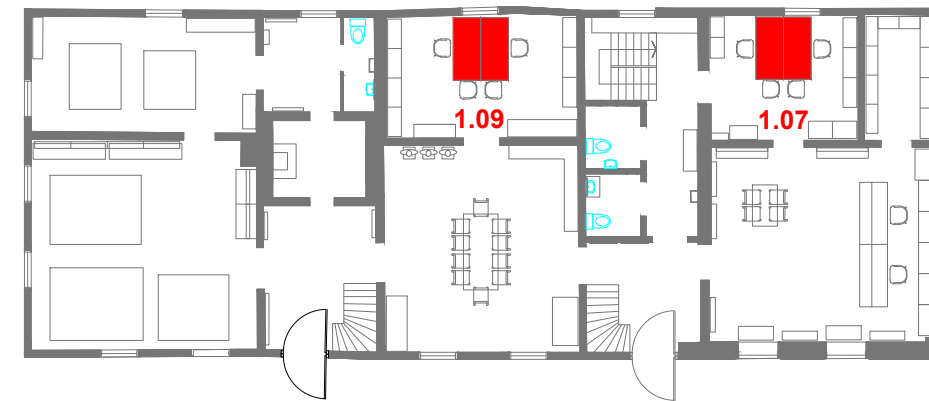

## M 1:70

2. STĀVS  
M 1:70

PRETSKATS

SĀNSKATS

VIRSSKATS

1.STĀVS

KOPĀ: 4 gab.

<p><b>Materiāls:</b> Skatīt materiālu apraksta lapu (49.lpp.) Visi izmēri doti mm. Pirms mēbeļu izgatavošanas precizēt izmērus atbilstoši telpām, saskaņot materiālus. Jebkāda veida izmaiņas pirms izstrādājuma izgatavošanas saskaņot ar autoru.</p>	<b>Telpa:</b>	<b>Skaitls:</b>	
	1.07	2	
	1.09	2	
<p><b>Pasūtītājs:</b> SIA "Rumbas galdniecība"</p> <p><b>Dizainers:</b> Vilmārs Terbets</p>	<p><b>Objekts:</b> Ēka Baznīcas ielā 5, Kuldīgā</p> <p><b>Mēbele:</b> Datorizēta darba vieta</p>	<b>Mērogs:</b>	<b>Lapa:</b>
		1 : 10	3
<p><b>Kods:</b> G1</p>		<p>SIA "CHILLI" Reģ.Nr.: LV42103027124 Adrese: Kļ. Barona iela 114-10, Rīga, LV-1001 Tālrunis: (+371) 29240954 e-pasts: vilmars.terbets@gmail.com</p>	