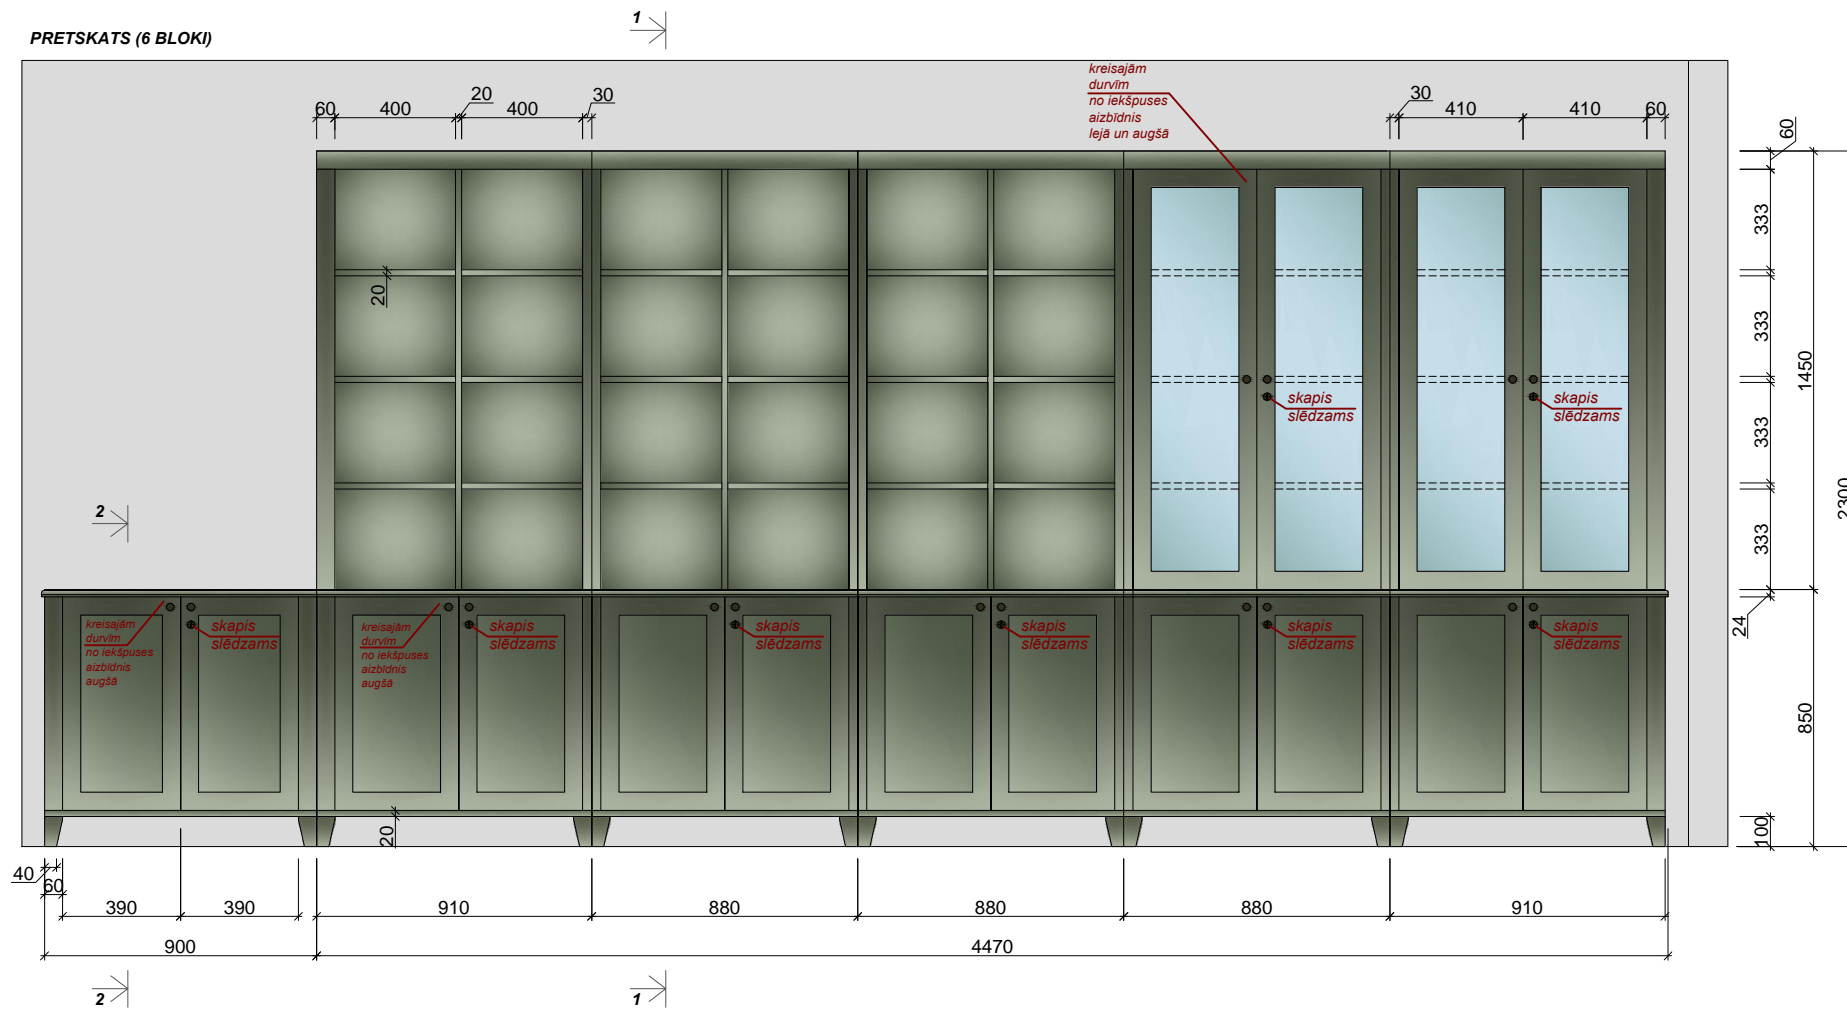

PRETSKATS (6 BLOKI)