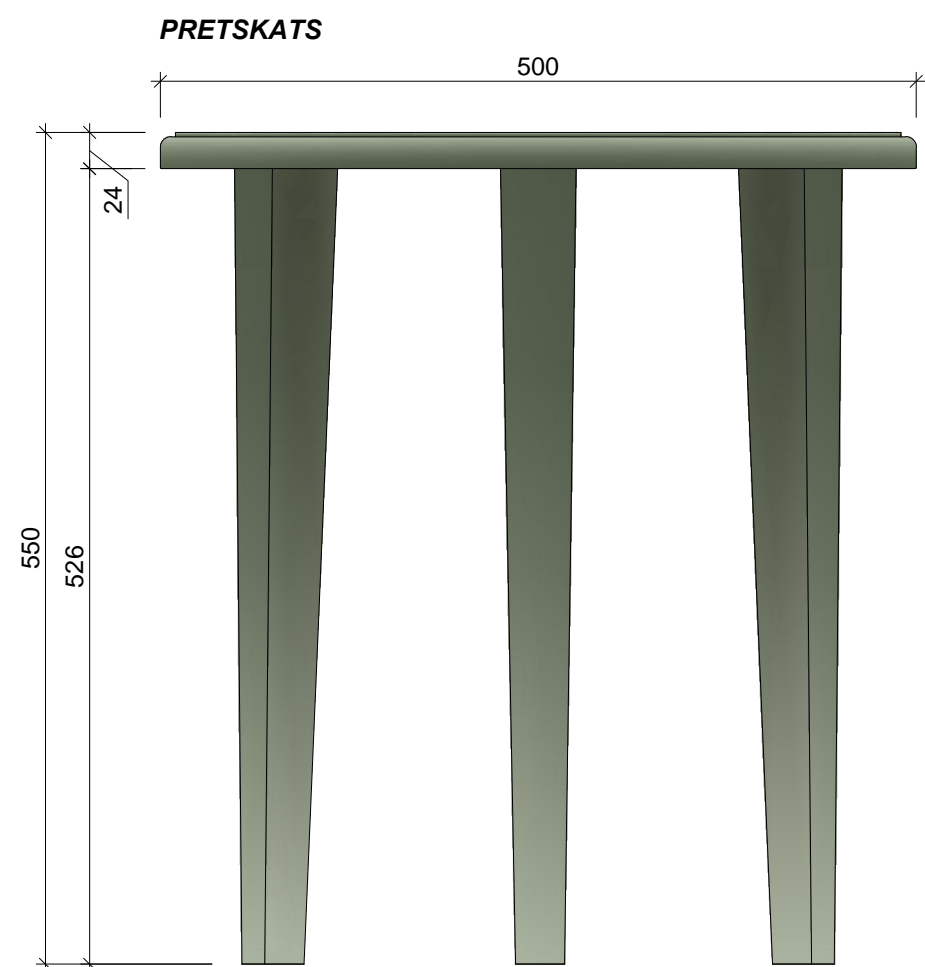

2.STĀVS

KOPĀ: 2 gab.

Materiāls: Skatīt materiālu apraksta lapu (49.lpp.)

Visi izmēri doti mm.

Pirms mēbeļu izgatavošanas precizēt izmērus atbilstoši telpām, saskaņot materiālus.

Jebkāda veida izmaiņas pirms izstrādājuma izgatavošanas saskaņot ar autoru.

Telpa:	Skaitis:
2.09	2

	Pasūtītājs: SIA "Rumbas galdniecība"	Objekts: Ēka Baznīcas ielā 5, Kuldīgā	Mērogs: 1 : 5	Lapa: 11
	Dizainers: Vilmārs Terbets	Mēbele: Galdiņš atpūtas zonā - apaļš	Kods: G8	SIA "CHILLI" Reģ.Nr.: LV42103027124 Adrese: Kļ. Barona ielā 114-10, Rīga, LV-1001 Tālrunis: (+371) 29240854 e-pasts: vilmars.terbets@gmail.com