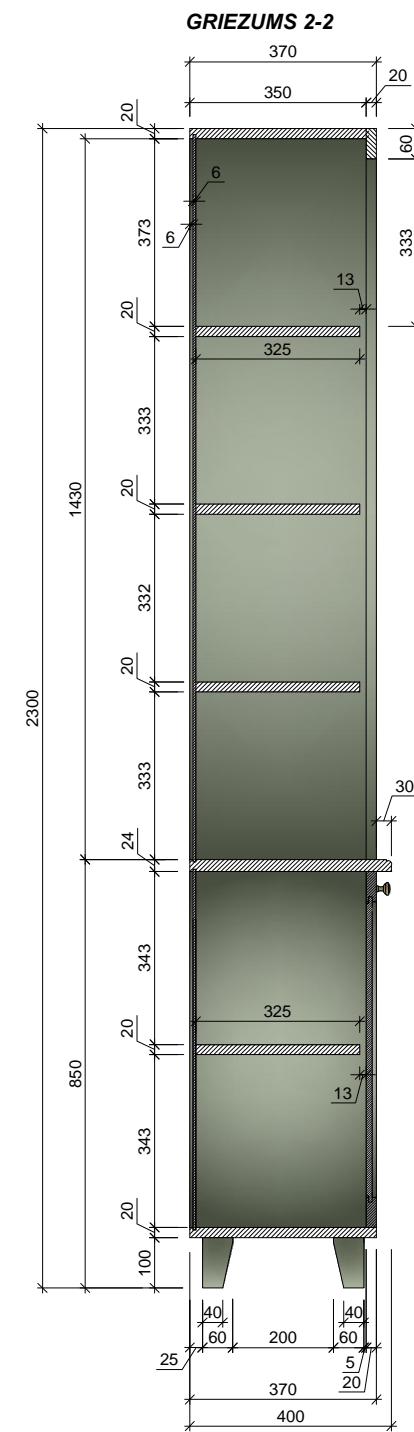

Telpa:	Skaits:	Telpa:	Skaits:
1.03	1	1.03	1
2.03	1	1.04	1
		1.12	1
		2.03	1

2.STĀVS

**Materiāls:** Skatīt materiālu apraksta lapu (49.lpp.)

**Spogulis:** 4 mm biezs.

Visi izmēri doti mm.

Pirms mēbeļu izgatavošanas precizēt izmērus atbilstoši telpām, saskaņot materiālus.

**KOPĀ: 1 gab.**

Telpa:	Skaits:
1.07	1

**Materiāls:** Skatīt materiālu apraksta lapu (49.lpp.)  
 Roktura, slēgšanas sistēmas un nosegvairoga aprakstu skatīt furnitūras lapā (51.lpp.)  
 Visi izmēri doti mm.  
 Pirms mēbeļu izgatavošanas precizēt izmērus atbilstoši telpām, saskaņot materiālus.  
 Jebkāda veida izmaiņas pirms izstrādājuma izgatavošanas saskaņot ar autoru.

profils kā galdā virsmām

kāja nobīdīta uz iekšu - kājlīstei

kāja nobīdīta uz iekšu - kājlīstei

KOPĀ: 2 gab.

<p><b>Materiāls:</b> Skatīt materiālu apraksta lapu (49.lpp.) Visi izmēri doti mm. Roktura, slēgšanas sistēmas un nosegvairoga aprakstu skatīt furnitūras lapā (51.lpp.) Pirms mēbeļu izgatavošanas precizēt izmērus atbilstoši telpām, saskaņot materiālus. Jebkāda veida izmaiņas pirms izstrādājuma izgatavošanas saskaņot ar autoru.</p>	<p><b>Telpa:</b></p>	<p><b>Skaitis:</b></p>
	1.07	1
	1.09	1
 <p><b>Pasūtītājs:</b> SIA "Rumbas galdniecība"</p> <p><b>Dizainers:</b> Vilmārs Terbets</p>	<p><b>Objekts:</b> Ēka Baznīcas ielā 5, Kuldīgā</p> <p><b>Mēbele:</b> Dokumentu skapis</p>	<p><b>Mērogs:</b></p> <p>1 : 15</p> <p><b>Lapa:</b></p> <p>13</p>
	<p><b>Kods:</b></p> <p>SK2</p>	<p><small>SIA "CHILLI"</small> Reģ.Nr.: LV42103027124 Adrese: Kļ. Barona iela 114-10, Rīga, LV-1001 Tālrunis: (+371) 29240954 e-pasts: vilmars.terbets@gmail.com</p>