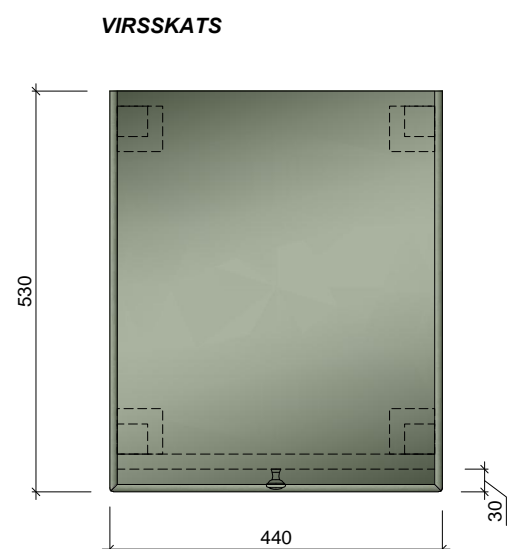

## M 1:70

2. STĀVS  
M 1:70

PRETSKATS

SĀNSKATS

VIRSSKATS

1.STĀVS

KOPĀ: 4 gab.

<p><b>Materiāls:</b> Skatīt materiālu apraksta lapu (49.lpp.) Visi izmēri doti mm. Pirms mēbeļu izgatavošanas precizēt izmērus atbilstoši telpām, saskaņot materiālus. Jebkāda veida izmaiņas pirms izstrādājuma izgatavošanas saskaņot ar autoru.</p>	<b>Telpa:</b>	<b>Skaitls:</b>	
	1.07	2	
	1.09	2	
<p><b>Pasūtītājs:</b> SIA "Rumbas galdniecība"</p> <p><b>Dizainers:</b> Vilmārs Terbets</p>	<p><b>Objekts:</b> Ēka Baznīcas ielā 5, Kuldīgā</p> <p><b>Mēbele:</b> Datorizēta darba vieta</p>	<b>Mērogs:</b>	<b>Lapa:</b>
		1 : 10	3
<p><b>Kods:</b> G1</p>		<p>SIA "CHILLI" Reģ.Nr.: LV42103027124 Adrese: Kļ. Barona iela 114-10, Rīga, LV-1001 Tālrunis: (+371) 29240954 e-pasts: vilmars.terbets@gmail.com</p>	