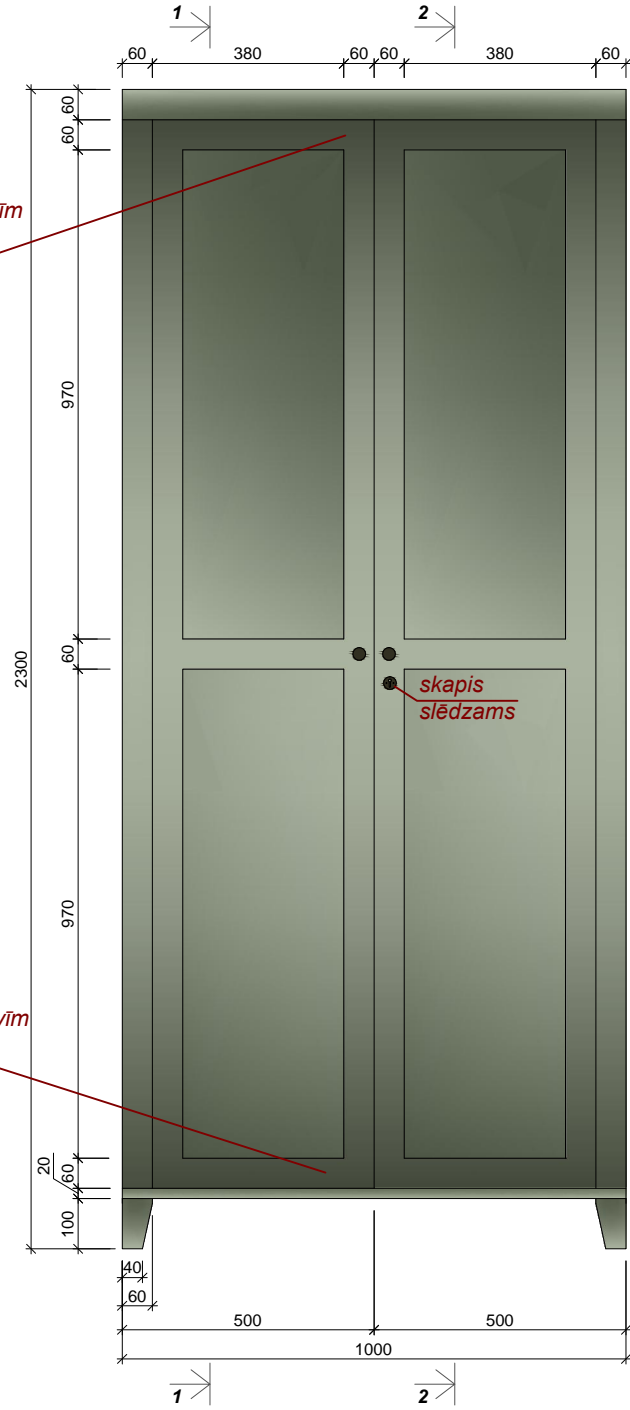

PRETSKATS

kreisajām durvīm
no iekšpuses
aizbīdnis
lejā un augšā

kreisajām durvīm
no iekšpuses
aizbīdnis
lejā un augšā

kāja nobīdīta uz iekšu
- kājlīstei

izvelkama
perpendikulāra
drēbju stanga
(skat. 51.lpp.)

KOPĀ: 2 gab.

Materiāls: Skatīt materiālu apraksta lapu (49.lpp.) Visi izmēri doti mm. Roktura, slēgšanas sistēmas un nosegvairoga aprakstu skatīt furnitūras lapā (51.lpp.) Pirms mēbeļu izgatavošanas precizēt izmērus atbilstoši telpām, saskaņot materiālus. Jebkāda veida izmaiņas pirms izstrādājuma izgatavošanas saskaņot ar autoru.	Telpa:	Skaits:	
	1.15	1	
	2.07	1	
Pasūtītājs: SIA " Rumbas galdniecība" Dizainers: Vilmārs Terbets	Objekts: Ēka Baznīcas ielā 5, Kuldīgā Mēbele: Drēbju skapis, garums 1000 mm	Mērogs:	Lapa:
		1 : 15	21
Kods: DSK2		SIA "CHILLI" Reģ.Nr.: LV 42103027124 Adrese: K/Barona iela 114-10, Rīga, LV-1001 Tālrunis: (+371) 29240854 e-pasts: vilmars.terbets@gmail.com