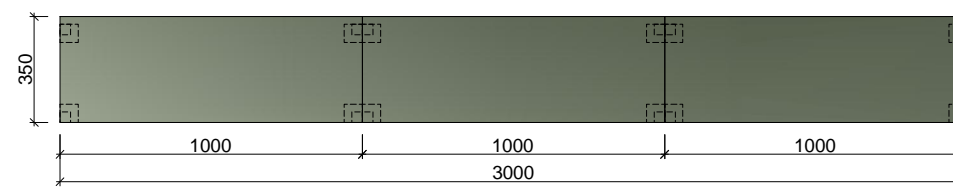

PRETSKATS BLOKS A (3 BLOKI)

PRETSKATS BLOKS B (3 BLOKI)

PRETSKATS BLOKS C (2 BLOKI)

1.STĀVS

KOPĀ: 1 gab.

**Materiāls:** Skatīt materiālu apraksta lapu (49.lpp.)

Visi izmēri doti mm.

Pirms mēbeļu izgatavošanas precizēt izmērus atbilstoši telpām, saskaņot materiālus.