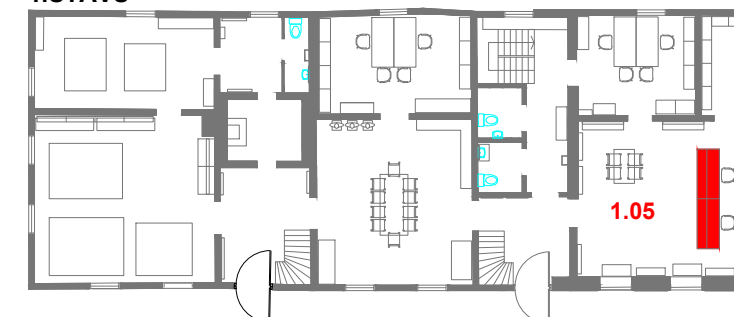

PRETSKATS

SĀNSKATS

SKATS NO IEKŠPUSES

VIRSSKATS

1.STĀVS

KOPĀ: 1 gab.

**Materiāls:** Skatīt materiālu apraksta lapu (49.lpp.)  
Visi izmēri doti mm.

Pirms mēbeļu izgatavošanas precizēt izmērus atbilstoši telpām, saskaņojot materiālus.  
Jebkāda veida izmaiņas pirms izstrādājuma izgatavošanas saskaņot ar autoru.