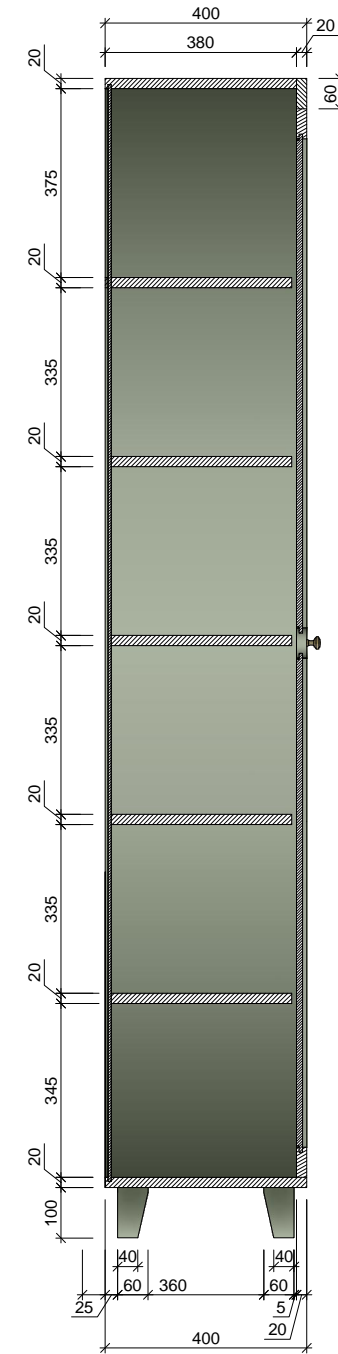

GRIEZUMS 2-2

kreisajām durvīm
no iekšpuses
aizbīdnis
lejā un augšā

kreisajām durvīm
no iekšpuses
aizbīdnis
lejā un augšā

kāja nobīdīta uz iekšu
- kājlīstei

izvelkama
perpendikulāra
drēbju stanga
(skat. 51.lpp.)