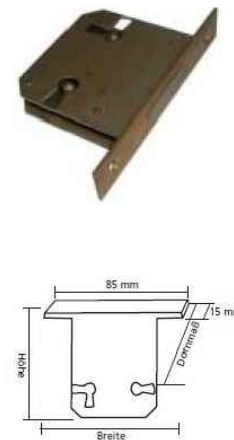

Furnitūras piemēri - HOFFSCHULTE (Vācija)

M1 - GALDA VIRSMAS PROFILS

M 1:1

M1 - KĀJU KONISKUMS

M 1:4

M2 - GALDA KĀJA UN ŠĶĒRŠĻI

M 1:2

M1

M2

ROKTURIS:

OMPORO 101 (Bagno ORO satino) (augstums H-23 mm, D-25 mm)

ATVILKTŅU SLĒGŠANAS SISTĒMA:

Art.: 010622 Einsteckschloß

Größe: D	Größe: D
- D 20 mm	- D 65 mm
- D 25 mm	- D 70 mm
- D 30 mm	- D 75 mm
- D 35 mm	- D 80 mm
- D 40 mm	- D 85 mm
- D 45 mm	- D 90 mm
- D 50 mm	- D 95 mm
- D 55 mm	- D 100 mm
- D 60 mm	

Material: Eisen antik

ATSLĒGA:

Art.: 030444 Schlüssel

Material	Größe:	Verwendung:
EA Eisen antik	Bart: 6,5 x 6,5 mm Kopf: Ø 30 mm	Industrieschloß IC
MA Messing antik	Halm: Ø 6 x 47 mm	

ATSLĒGAS NOSEGVAIROGS:

Art.: 020756 Schranksschild

Ausführung	Material
B Bohrung	EG Edelstahl geschliffen
S Schlüsselloch	EA Eisen antik
	MA Messing antik
	MG Messing geschliffen
	MP Messing poliert/lackiert

Größe: D x MS

D 30	x 1,5 mm
D 35	x 1,5 mm
D 40	x 1,5 mm

VADU KANĀLI (saskaņot pirms galdu izgatavošanas):

Plastmasas

Cable entry, plastic / brush, round

Finish	Order no. / Diameter mm		PU
	60	80	
1 Black	9 081 330	9 081 327	1 ea.
2 Aluminium look	9 081 331	9 081 328	1 ea.
3 Grey	9 081 332	9 081 329	1 ea.

ATVILKTŅU FURNITŪRA:

Pilna izvilkuma vadotnes ar bremsēšanas sistēmu

Jebkāda veida izmaiņas pirms izstrādājuma izgatavošanas saskaņot ar autoru.

	Pasūtītājs: SIA " Rumbas galdniecība"	Objekts: Ēka Baznīcas ielā 5, Kuldīgā	Mērogs:	Lapa:
	Dizainers: Vilmārs Terbets	Mēbele: Galdu mezgli, furnitūra	-	50
SIA "CHILLI" Reģ.Nr.: LV 42103027124 Adrese: K/Barona iela 114-10, Rīga, LV-1001 Tālrunis: (+371) 29240954 e-pasts: vilmars.terbets@gmail.com