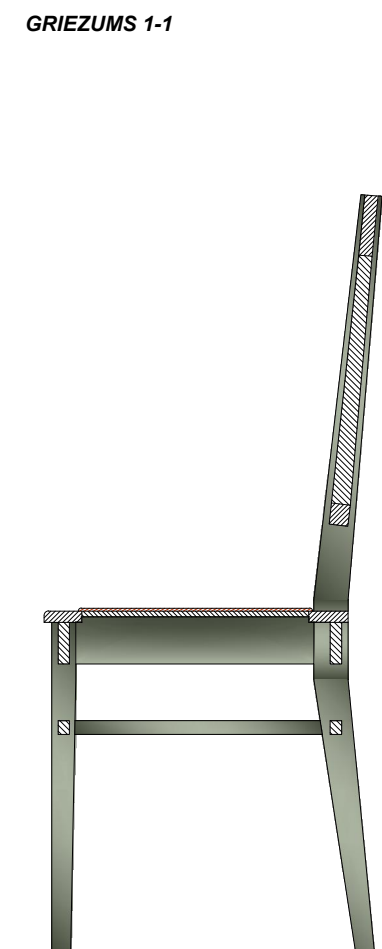

porolons HR - 4250 - 30 mm biezs,  
karkass apvilks ar filca materiālu  
un mākslīgās ādas virskārtu  
(nedegošs materiāls) -  
toni saskaņot pirms izgatavošanas

**KOPĀ: 26 gab.**

**Materiāls:** Skatīt materiālu apraksta lapu (49.lpp.)  
**Sēde:** porolons HR - 4250 - 30 mm biezs, karkass apvilks ar filca materiālu  
un mākslīgās ādas virskārtu (nedegošs materiāls) - toni saskaņot pirms izgatavošanas  
Visi izmēri doti mm.  
Pirms mēbeļu izgatavošanas precizēt izmērus atbilstoši telpām, saskaņot materiālus.  
Jebkāda veida izmaiņas pirms izstrādājuma izgatavošanas saskaņot ar autoru.