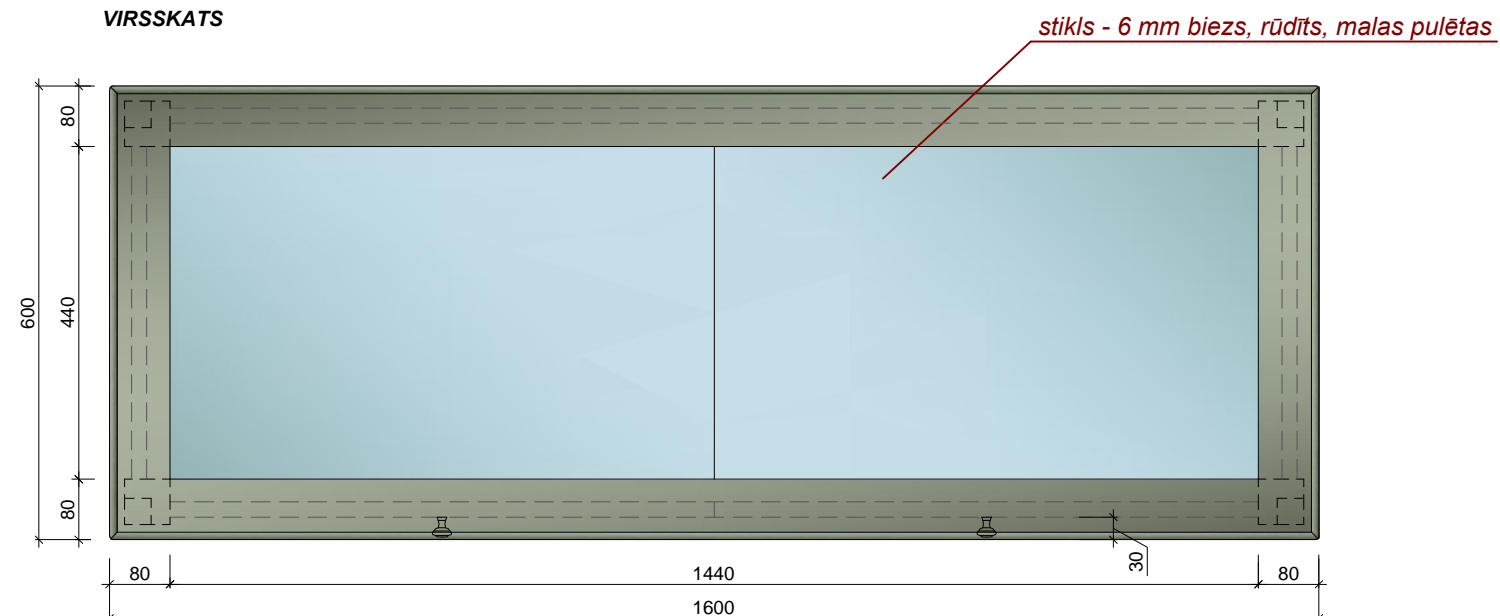

VIRSSKATS

KOPĀ: 1 gab.

Materiāls: Skatīt materiālu apraksta lapu (49.lpp.)

Stikls: 6 mm biezs, rūdīts, malas pulētas

Visi izmēri doti mm.

Roktura, slēgšanas sistēmas un nosegvairoga aprakstu skatīt furnitūras lapā (51.lpp.)

Pirms mēbeļu izgatavošanas precizēt izmērus atbilstoši telpām, saskaņot materiālus.

Jebkāda veida izmaiņas pirms izstrādājuma izgatavošanas saskaņot ar autoru.

Telpa:	Skaitis:
1.08	1

	Pasūtītājs: SIA "Rumbas galdniecība"	Objekts: Ēka Baznīcas ielā 5, Kuldīgā	Mērogs:	Lapa:
	Dizainers: Vilmārs Terbets	Mēbele: Vitrīna	1 : 10	32
			Kods:	
			V1