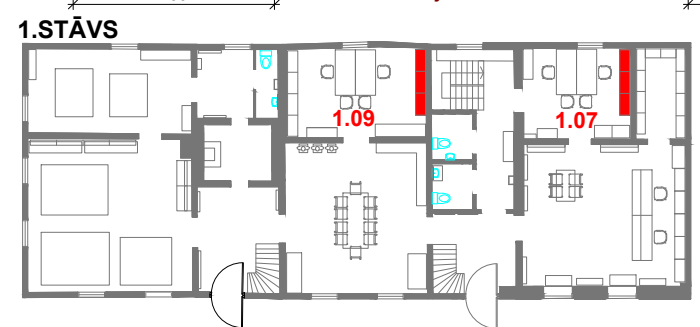

profils kā galdā virsmām

kāja nobīdīta uz iekšu - kājlīstei

kāja nobīdīta uz iekšu - kājlīstei

KOPĀ: 2 gab.

<p><b>Materiāls:</b> Skatīt materiālu apraksta lapu (49.lpp.) Visi izmēri doti mm. Roktura, slēgšanas sistēmas un nosegvairoga aprakstu skatīt furnitūras lapā (51.lpp.) Pirms mēbeļu izgatavošanas precizēt izmērus atbilstoši telpām, saskaņot materiālus. Jebkāda veida izmaiņas pirms izstrādājuma izgatavošanas saskaņot ar autoru.</p>	<p><b>Telpa:</b></p>	<p><b>Skaitis:</b></p>
	1.07	1
	1.09	1
 <p><b>Pasūtītājs:</b> SIA "Rumbas galdniecība"</p> <p><b>Dizainers:</b> Vilmārs Terbets</p>	<p><b>Objekts:</b> Ēka Baznīcas ielā 5, Kuldīgā</p> <p><b>Mēbele:</b> Dokumentu skapis</p>	<p><b>Mērogs:</b></p> <p>1 : 15</p> <p><b>Lapa:</b></p> <p>13</p>
	<p><b>Kods:</b></p> <p>SK2</p>	<p><small>SIA "CHILLI"</small> Reģ.Nr.: LV42103027124 Adrese: Kļ. Barona iela 114-10, Rīga, LV-1001 Tālrunis: (+371) 29240954 e-pasts: vilmars.terbets@gmail.com</p>