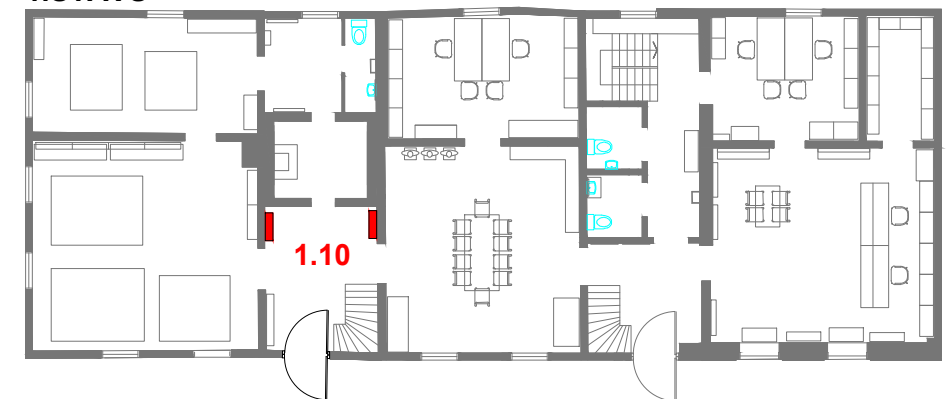

1.STĀVS

KOPĀ: 2 gab.

Materiāls: Skatīt materiālu apraksta lapu (49.lpp.)
Speciāls informācijas panelu linolejs - **Forbo - Bulletin board linoleum** - 6 mm biezs;
Linolejs stiprināts uz saplākšņa pamatnes - 6 mm bieza.
Visi izmēri doti mm.
Pirms mēbeļu izgatavošanas precizēt izmērus atbilstoši telpām, saskaņot materiālus.
Jebkāda veida izmaiņas pirms izstrādājuma izgatavošanas saskaņot ar autoru.

Telpa:	Skaitis:
1.10	2

	Pasūtītājs: SIA "Rumbas galdniecība"	Objekts: Ēka Baznīcas ielā 5, Kuldīgā	Mērogs: 1 : 10	Lapa: 41	
	Dizainers: Vilmārs Terbets	Mēbele: Rāmis informācijai	Kods: R2	SIA "CHILLI" Reģ.Nr.: LV42103027124 Adrese: Kļ. Barona iela 114-10, Rīga, LV-1001 Tālrunis: (+371) 29240954 e-pasts: vilmars.terbets@gmail.com