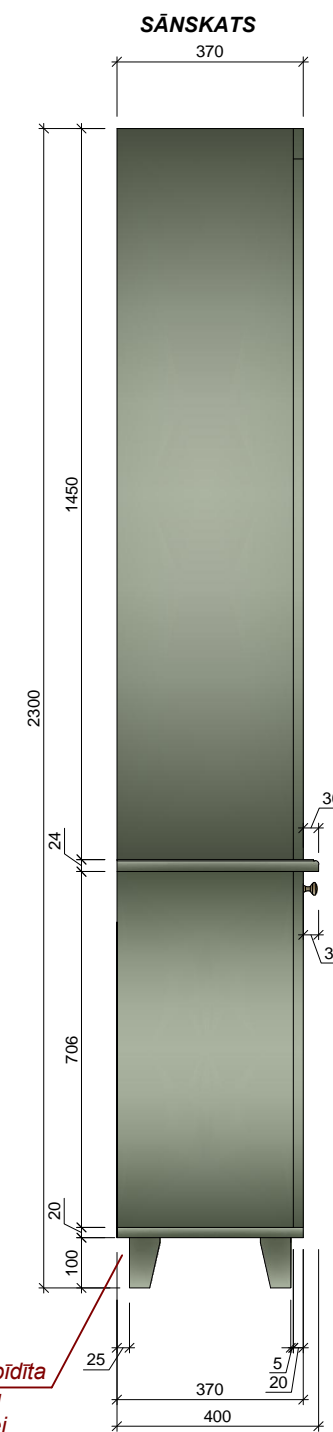

KOPĀ: 1 gab.

Materiāls: Skatīt materiālu apraksta lapu (49.lpp.) Visi izmēri doti mm. Roktura, slēgšanas sistēmas un nosegvairoga aprakstu skatīt furnitūras lapā (51.lpp.) Pirms mēbeļu izgatavošanas precizēt izmērus atbilstoši telpām, saskaņot materiālus. Jebkāda veida izmaiņas pirms izstrādājuma izgatavošanas saskaņot ar autoru.	Telpa:	Skaitis:
	1.09	1
Pasūtītājs: SIA "Rumbas galdniecība" Dizainers: Vilmārs Terbets	Objekts: Ēka Baznīcas ielā 5, Kuldīgā Mēbele: Dokumentu skapis	Mērogs:
		1 : 15
Kods: SK3		Lapa:
SIA "CHILLI" Reģ.Nr.: LV 42103027124 Adrese: Kļ. Barona iela 114-10, Rīga, LV-1001 Tālrunis: (+371) 29240954 e-pasts: vilmars.terbets@gmail.com		14