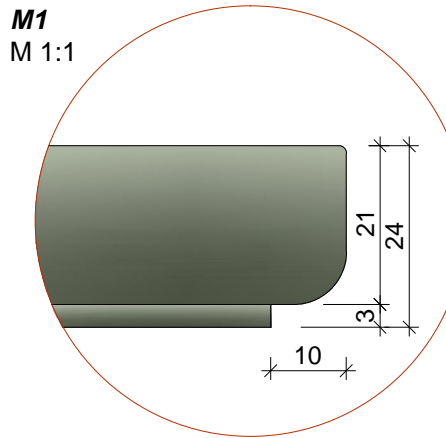

M1
M 1:1

Apakšējais un augšējais āķis.
Materiāls - vecināts, brunēts misiņš
(pieskaņots telpu furnitūras krāsai - logu rokturiem u.c.)

KOPĀ: 2 gab.

Materiāls: Skatīt materiālu apraksta lapu (49.lpp.)

Visi izmēri doti mm.

Pirms mēbeļu izgatavošanas precizēt izmērus atbilstoši telpām, saskaņot materiālus.

Jebkāda veida izmaiņas pirms izstrādājuma izgatavošanas saskaņot ar autoru.

Telpa:	Skaitis:
1.12	2

	Pasūtītājs: SIA "Rumbas galdniecība"	Objekts: Ēka Baznīcas ielā 5, Kuldīgā	Mērogs: 1 : 5	Lapa: 43	
	Dizainers: Vilmārs Terbets	Mēbele: Drēbju pakaramie	Kods: PAK1	SIA "CHILLI" Reģ.Nr.: LV 42103027124 Adrese: K/Barona iela 114-10, Rīga, LV-1001 Tālrunis: (+371) 29248954 e-pasts: vilmars.terbets@gmail.com