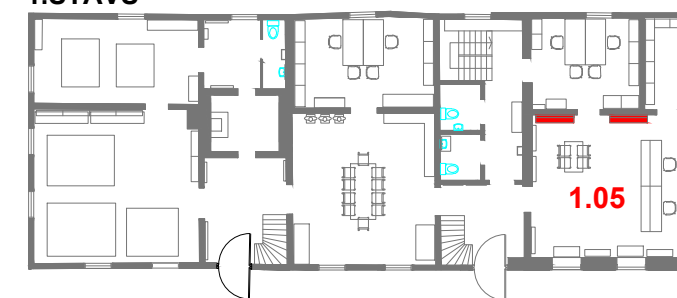

SĀNSKATS

GRIEZUMS 1-1

ST1  
SK9

M1  
M 1:1

1.STĀVS

ST1 SK9  
KOPĀ: 2 gab. KOPĀ: 2 gab.

**Materiāls:** Skatīt materiālu apraksta lapu (49.lpp.)

Visi izmēri doti mm.