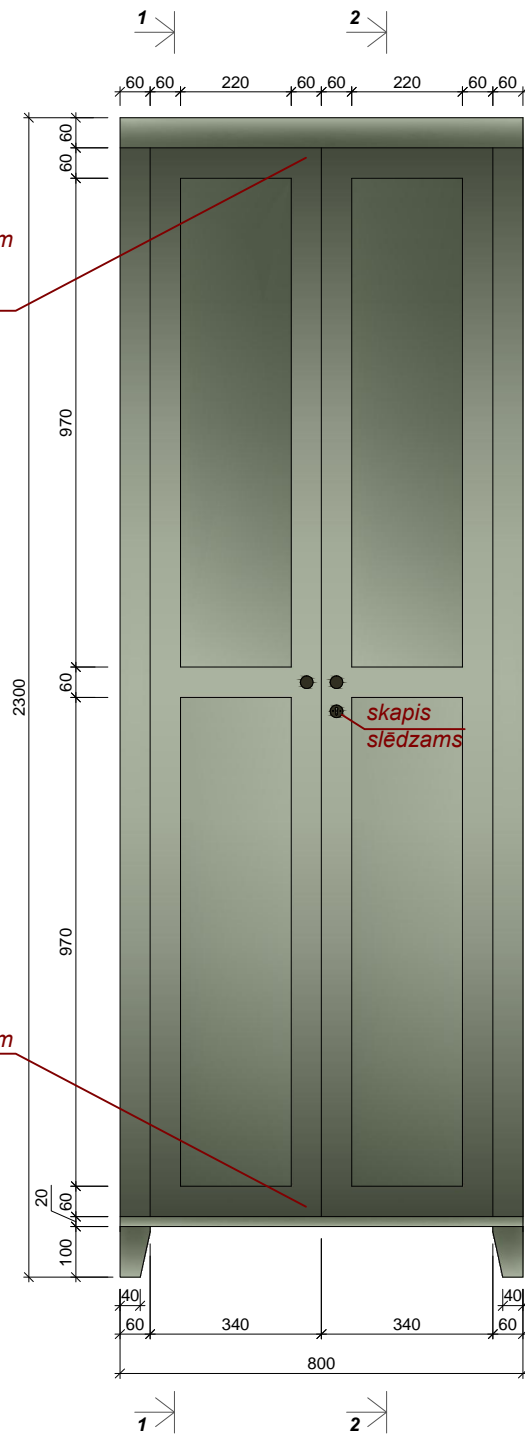

PRETSKATS

KOPĀ: 1 gab.

Materiāls: Skatīt materiālu apraksta lapu (49.lpp.)
Visi izmēri doti mm.

Roktura, slēgšanas sistēmas un nosegvairoga aprakstu skatīt furnitūras lapā (51.lpp.)

Pirms mēbeļu izgatavošanas precizēt izmērus atbilstoši telpām, saskaņot materiālus.

Jebkāda veida izmaiņas pirms izstrādājuma izgatavošanas saskaņot ar autoru.

Telpa:	Skaits:
1.07	1

	Pasūtītājs: SIA " Rumbas galdniecība"	Objekts: Ēka Baznīcas ielā 5, Kuldīgā	Mērogs: 1 : 15	Lapa: 22
	Dizainers: Vilmārs Terbets	Mēbele: Drēbju skapis, garums 800 mm	Kods: DSK3	SIA "CHILLI" Reģ.Nr.: LV42103027124 Adrese: Kļ. Barona iela 114-10, Rīga, LV-1001 Tālrunis: (+371) 29248954 e-pasts: vilmars.terbets@gmail.com