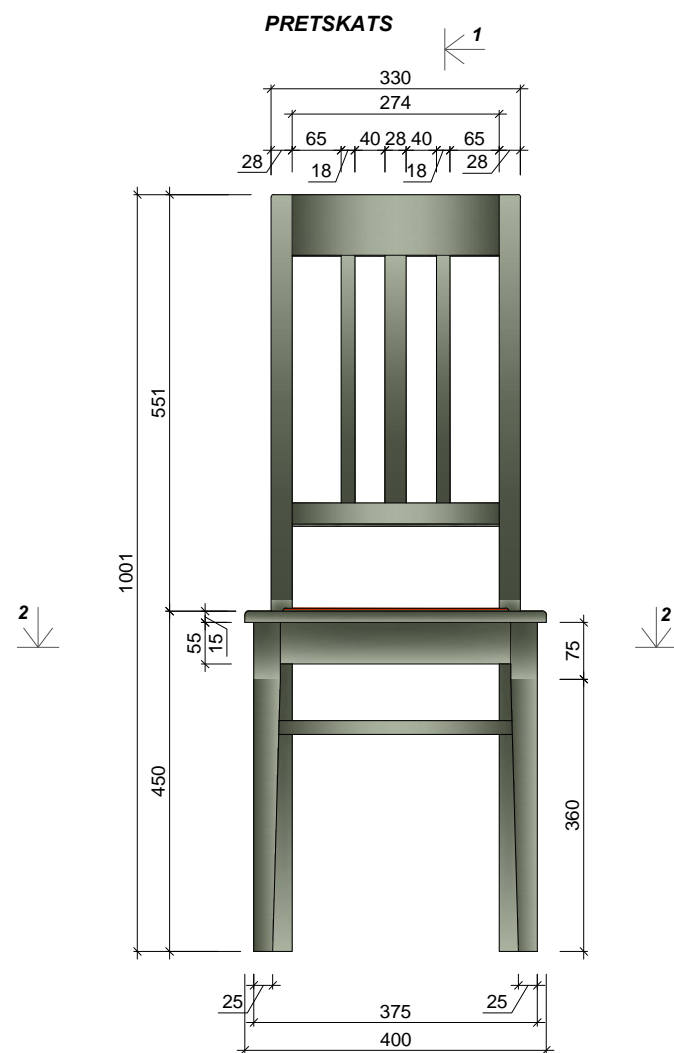

porolons HR - 4250 - 30 mm biezs,  
karkass apvilks ar filca materiālu  
un mākslīgās ādas virskārtu  
(nedegošs materiāls) -  
toni saskaņot pirms izgatavošanas

**KOPĀ: 26 gab.**

**Materiāls:** Skatīt materiālu apraksta lapu (49.lpp.)  
**Sēde:** porolons HR - 4250 - 30 mm biezs, karkass apvilks ar filca materiālu  
un mākslīgās ādas virskārtu (nedegošs materiāls) - toni saskaņot pirms izgatavošanas  
Visi izmēri doti mm.  
Pirms mēbeļu izgatavošanas precizēt izmērus atbilstoši telpām, saskaņot materiālus.  
Jebkāda veida izmaiņas pirms izstrādājuma izgatavošanas saskaņot ar autoru.

**Krēsls FLOW**

**Dizains – Jakob Berg, Dānija**

Augstums: 84 cm

Platums: 51,2 cm

Garums: 57,5 cm

Sēdes augstums: 46,5 cm

Izgatavots no liekti līmēta saplākšņa.

Viegli un ērti savietojami viens uz otra līdz pat 10 gab.