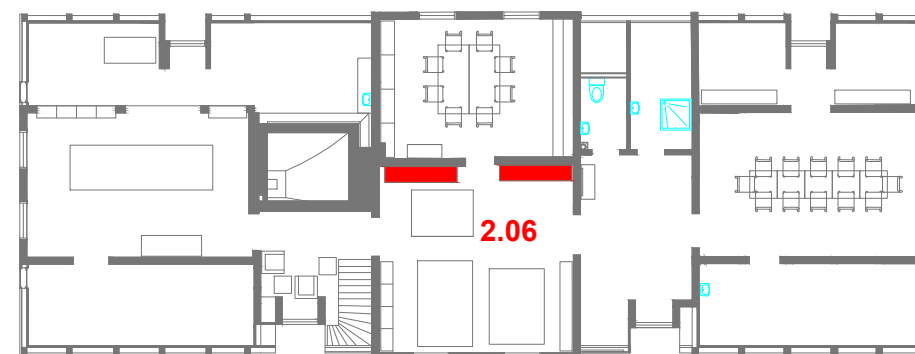

2.STĀVS

Materiāls: Skatīt materiālu apraksta lapu (49.lpp.)

Visi izmēri doti mm.

Pirms mēbeļu izgatavošanas precizēt izmērus atbilstoši telpām, saskaņot materiālus. Jebkāda veida izmaiņas pirms izstrādājuma izgatavošanas saskaņot ar autoru.

Telpa:	Skaitis:
1.14	2
2.06	2

Pasūtītājs: SIA "Rumbas galdniecība" Dizainers: Vilmārs Terbets	Objekts: Ēka Baznīcas ielā 5, Kuldīgā Mēbele: Sols ar pacejamu vāku	Mērogs: 1 : 10	Lapa: 37
		Kods: SOL3	SIA "CHILLI" Reģ.Nr.: LV42103027124 Adrese: Kļ. Barona iela 114-10, Rīga, LV-1001 Tālrunis: (+371) 29240954 e-pasts: vilmars.terbets@gmail.com