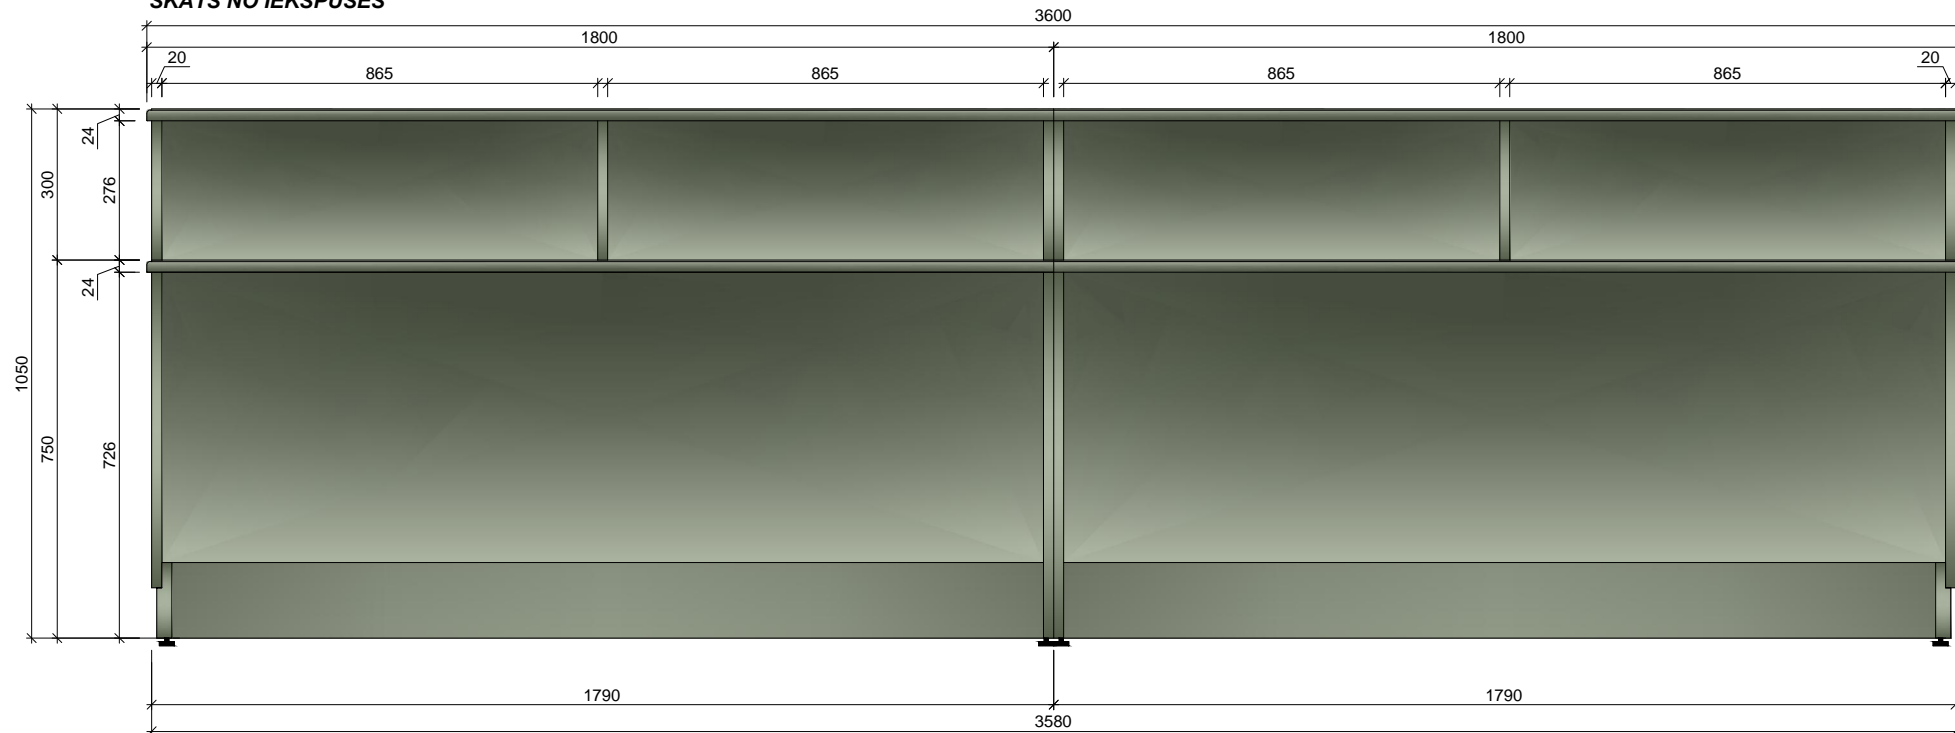

SKATS NO IEKŠPUSES