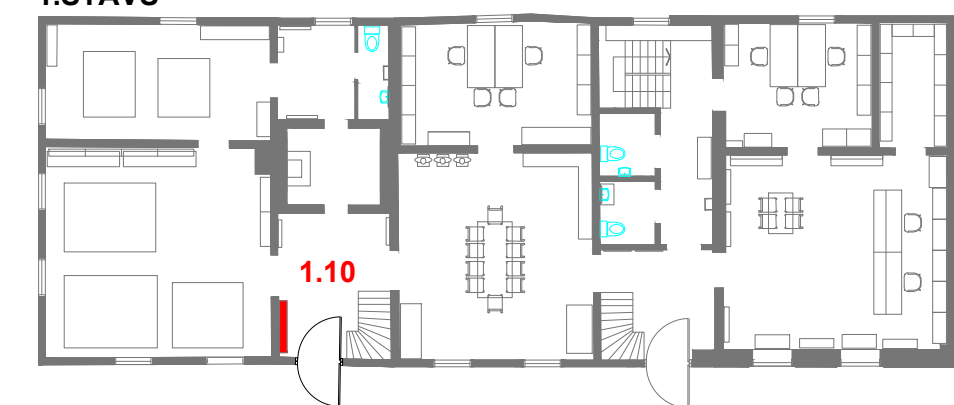

M1  
M 1:1

1.STĀVS

KOPĀ: 1 gab.

Telpa:	Skaitis:
1.10	1

**Materiāls:** Skatīt materiālu apraksta lapu (49.lpp.)  
 Speciāls informācijas paneļu linolejs - **Forbo - Bulletin board linoleum** - 6 mm biezs;  
 Linolejs stiprināts uz saplākšņa pamatnes - 6 mm bieza.  
 Visi izmēri doti mm.  
 Pirms mēbeļu izgatavošanas precizēt izmērus atbilstoši telpām, saskaņot materiālus.  
 Jebkāda veida izmaiņas pirms izstrādājuma izgatavošanas saskaņot ar autoru.