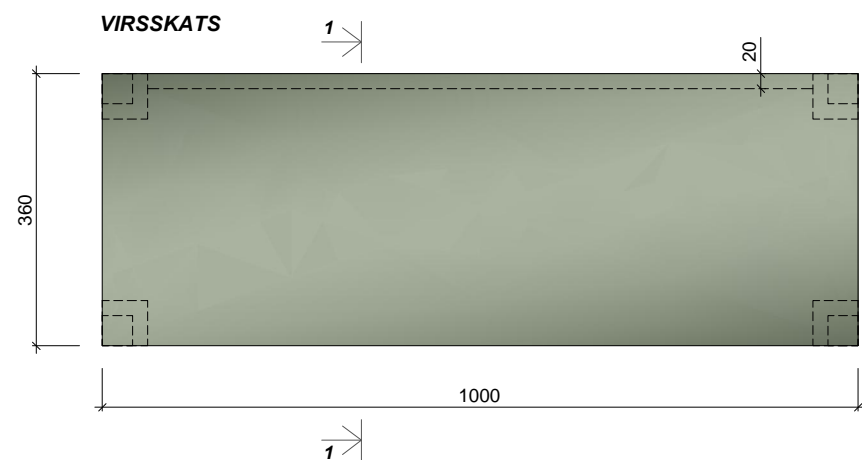

*līste 40x20 mm
konstrukcijas stingrībai*

1

1

1.STĀVS

KOPĀ: 2 gab.

Materiāls: Skatīt materiālu apraksta lapu (49.lpp.)

Visi izmēri doti mm.

Pirms mēbeļu izgatavošanas precizēt izmērus atbilstoši telpām, saskaņot materiālus.

Jebkāda veida izmaiņas pirms izstrādājuma izgatavošanas saskaņot ar autoru.

Telpa:	Skaitis:
1.05	2

	Pasūtītājs: SIA " Rumbas galdniecība"	Objekts: Ēka Baznīcas ielā 5, Kuldīgā	Mērogs: 1 : 10	Lapa: 23	
	Dizainers: Vilmārs Terbets	Mēbele: Plaukti KAAC telpā	Kods: PL1	SIA "CHILLI" Reģ.Nr.: LV42103027124 Adrese: K/Barona iela 114-10, Rīga, LV-1001 Tālrunis: (+371) 29240954 e-pasts: vilmars.terbets@gmail.com