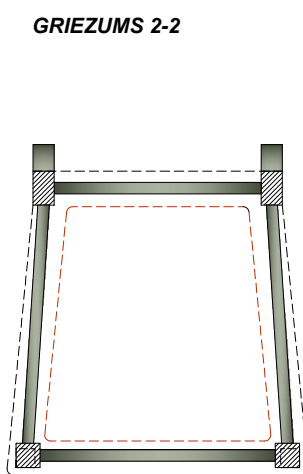

porolons HR - 4250 - 30 mm biezs,  
karkass apvilks ar filca materiālu  
un mākslīgās ādas virskārtu  
(nedegošs materiāls) -  
toni saskaņot pirms izgatavošanas

**KOPĀ: 26 gab.**

**Materiāls:** Skatīt materiālu apraksta lapu (49.lpp.)  
**Sēde:** porolons HR - 4250 - 30 mm biezs, karkass apvilks ar filca materiālu  
un mākslīgās ādas virskārtu (nedegošs materiāls) - toni saskaņot pirms izgatavošanas  
Visi izmēri doti mm.  
Pirms mēbeļu izgatavošanas precizēt izmērus atbilstoši telpām, saskaņot materiālus.  
Jebkāda veida izmaiņas pirms izstrādājuma izgatavošanas saskaņot ar autoru.