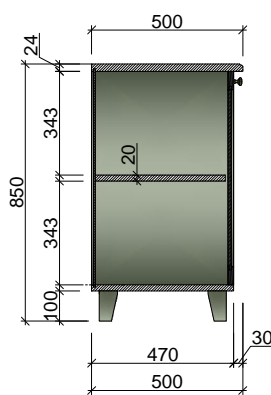

GRIEZUMS 2-2