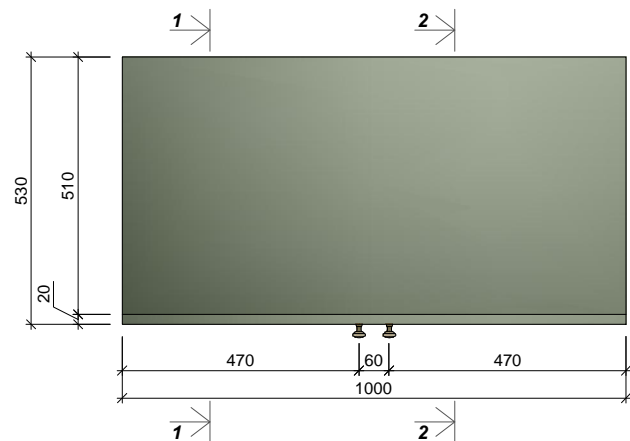

kreisajām durvīm
no iekšpuses
aizbīdnis
lejā un augšā

kreisajām durvīm
no iekšpuses
aizbīdnis
lejā un augšā

kāja nobīdīta uz iekšu
- kājlīstei

izvelkama
perpendikulāra
drēbju stanga
(skat. 51.lpp.)

VIRSSKATS

KOPĀ: 2 gab.

Materiāls: Skatīt materiālu apraksta lapu (49.lpp.) Visi izmēri doti mm. Roktura, slēgšanas sistēmas un nosegvairoga aprakstu skatīt furnitūras lapā (51.lpp.) Pirms mēbeļu izgatavošanas precizēt izmērus atbilstoši telpām, saskaņot materiālus. Jebkāda veida izmaiņas pirms izstrādājuma izgatavošanas saskaņot ar autoru.	Telpa:	Skaits:	
	1.15	1	
	2.07	1	
Pasūtītājs: SIA " Rumbas galdniecība" Dizainers: Vilmārs Terbets	Objekts: Ēka Baznīcas ielā 5, Kuldīgā Mēbele: Drēbju skapis, garums 1000 mm	Mērogs:	Lapa:
		1 : 15	21
Kods: DSK2		SIA "CHILLI" Reģ.Nr.: LV 42103027124 Adrese: K/Barona iela 114-10, Rīga, LV-1001 Tālrunis: (+371) 29240854 e-pasts: vilmars.terbets@gmail.com