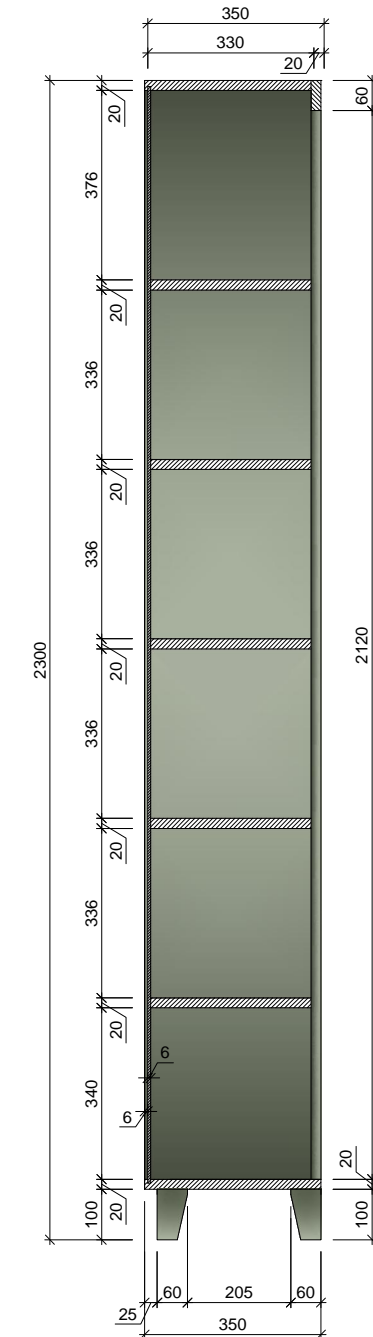

GRIEZUMS 1-1