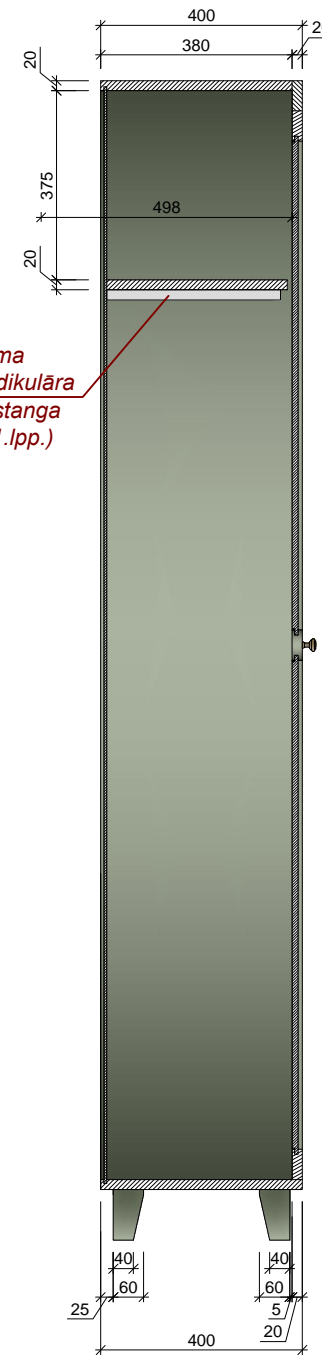

GRIEZUMS 1-1