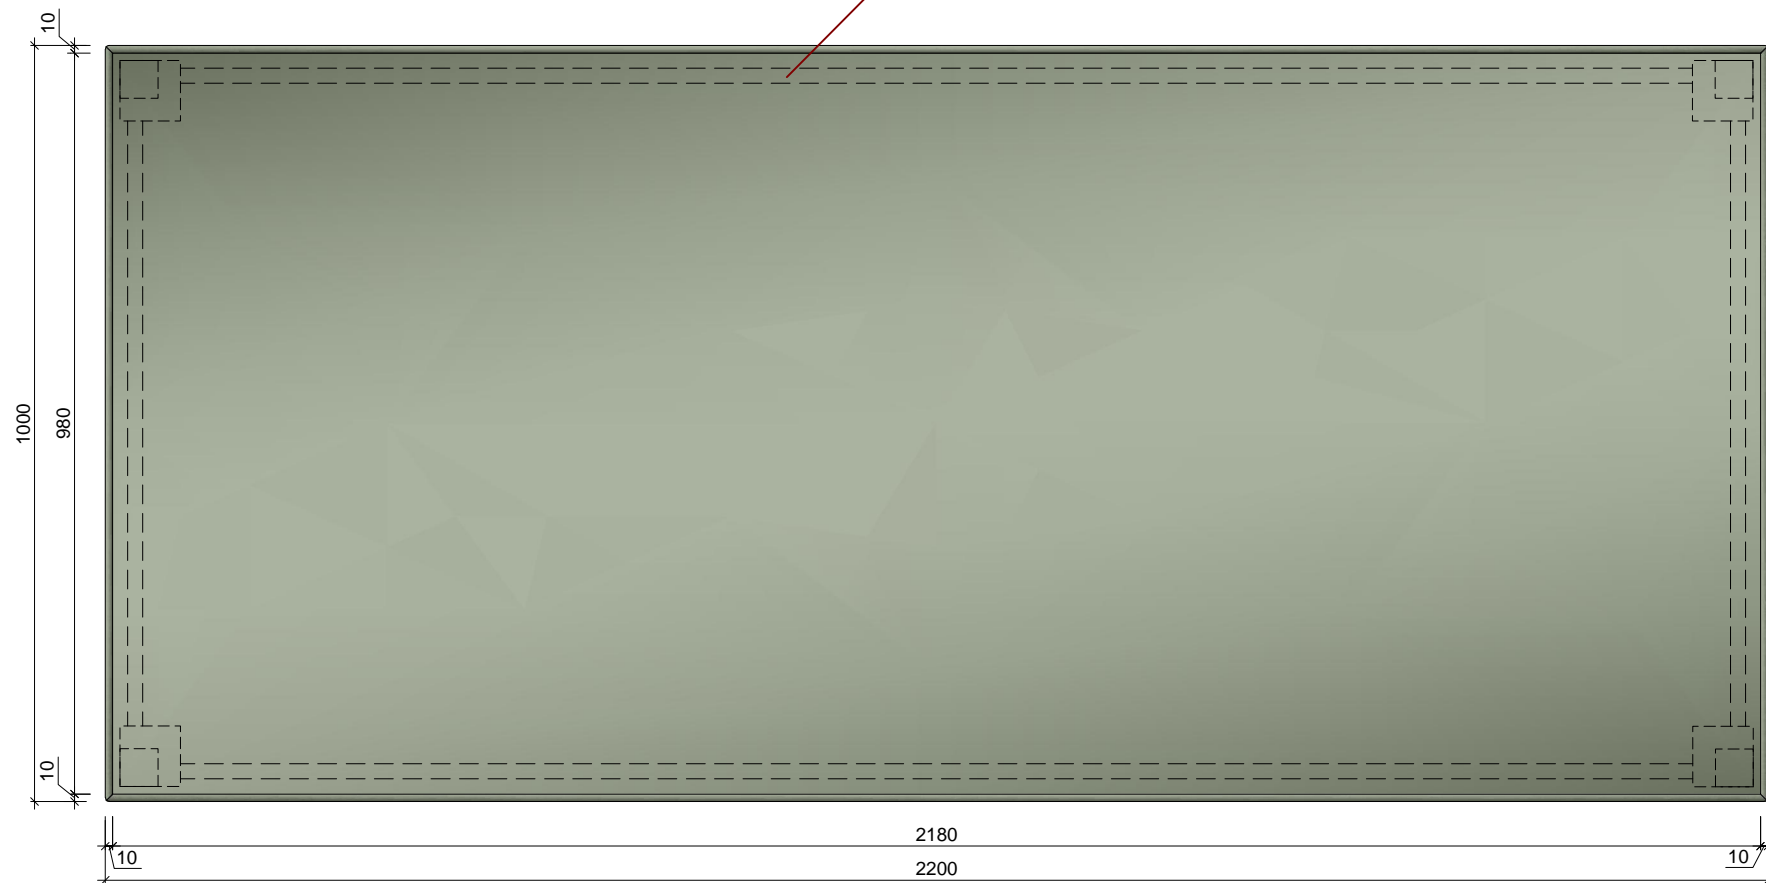

PRETSKATS

SĀNSKATS

VIRSSKATS

Šķēršļi pa perimetru - konstrukcijas noturībai

M1  
M 1:1

1.STĀVS

KOPĀ: 1 gab.

**Materiāls:** Skatīt materiālu apraksta lapu (49.lpp.)