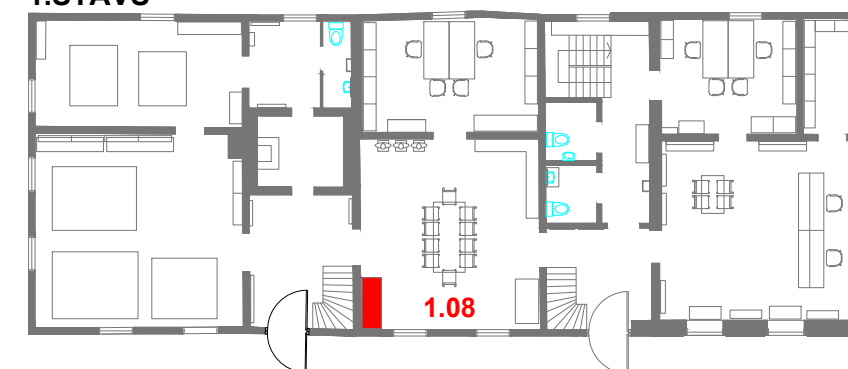

1.STĀVS

KOPĀ: 1 gab.

Materiāls: Skatīt materiālu apraksta lapu (49.lpp.)

Stikls: 6 mm biezs, rūdīts, malas pulētas

Visi izmēri doti mm.

Roktura, slēgšanas sistēmas un nosegvairoga aprakstu skatīt furnitūras lapā (51.lpp.)

Pirms mēbeļu izgatavošanas precizēt izmērus atbilstoši telpām, saskaņot materiālus.

Jebkāda veida izmaiņas pirms izstrādājuma izgatavošanas saskaņot ar autoru.

Telpa:	Skaitis:
1.08	1

	Pasūtītājs: SIA "Rumbas galdniecība"	Objekts: Ēka Baznīcas ielā 5, Kuldīgā	Mērogs:	Lapa:
	Dizainers: Vilmārs Terbets	Mēbele: Vitrīna	1 : 10	32
			Kods:	
			V1