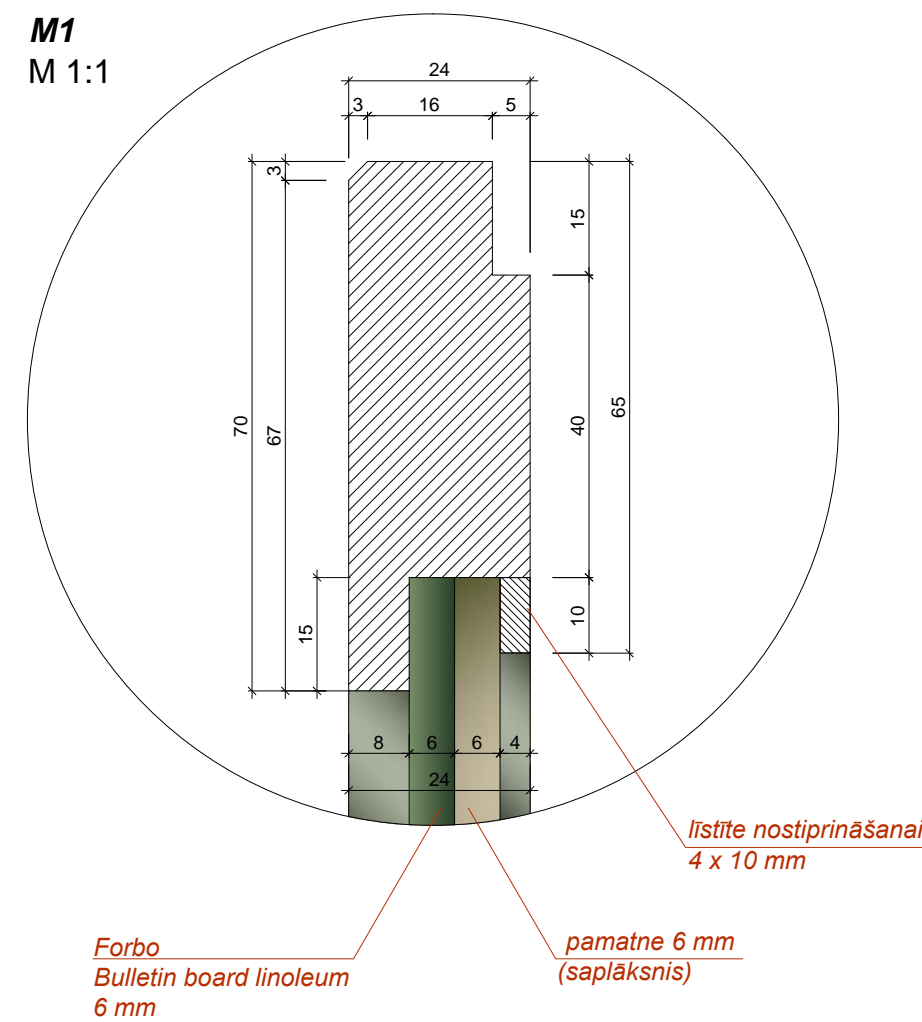

M1
M 1:1

1.STĀVS