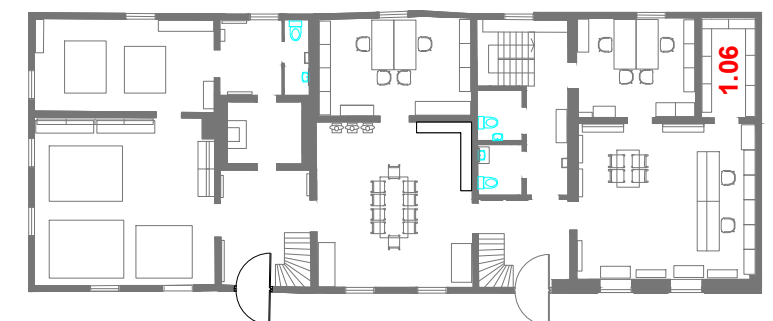

Piemērs:

<http://instrumenti.lv/item-69550.html>

1.STĀVS