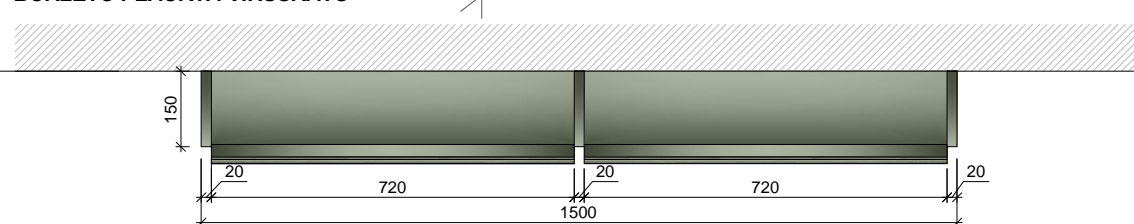

BUKLETU PLAUKTA VIRSSKATS