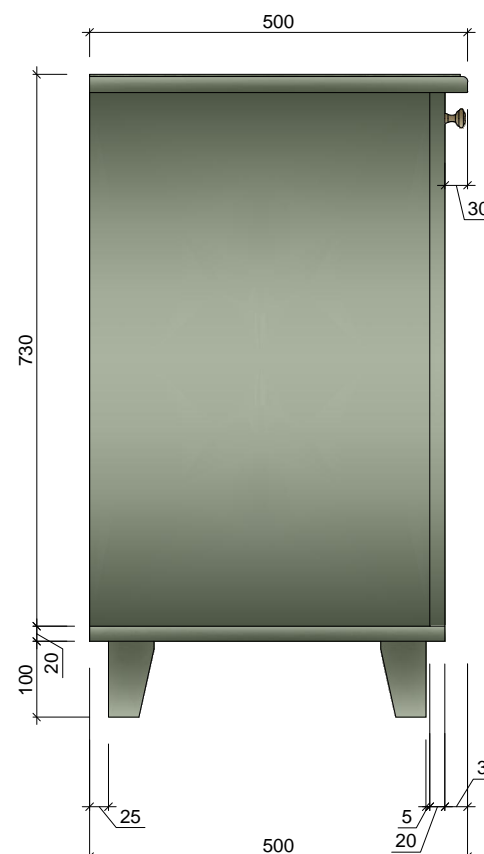

SĀNSKATS

KOPĀ: 1 gab.

Materiāls: Skatīt materiālu apraksta lapu (49.lpp.)

Visi izmēri doti mm.

Roktura, slēgšanas sistēmas un nosegvairoga aprakstu skatīt furnitūras lapā (51.lpp.)

Pirms mēbeļu izgatavošanas precizēt izmērus atbilstoši telpām, saskaņot materiālus.

Jebkāda veida izmaiņas pirms izstrādājuma izgatavošanas saskaņot ar autoru.

Telpa:	Skaits:
1.07	1

	Pasūtītājs: SIA " Rumbas galdniecība"	Objekts: Ēka Baznīcas ielā 5, Kuldīgā	Mērogs: 1 : 10	Lapa: 17	
	Dizainers: Vilmārs Terbets	Mēbele: Skapītisaparaturai	Kods: SK6	SIA "CHILLI" Reģ.Nr.: LV42103027124 Adrese: K/Barona iela 114-10, Rīga, LV-1001 Tālrunis: (+371) 29240954 e-pasts: vilmars.terbets@gmail.com