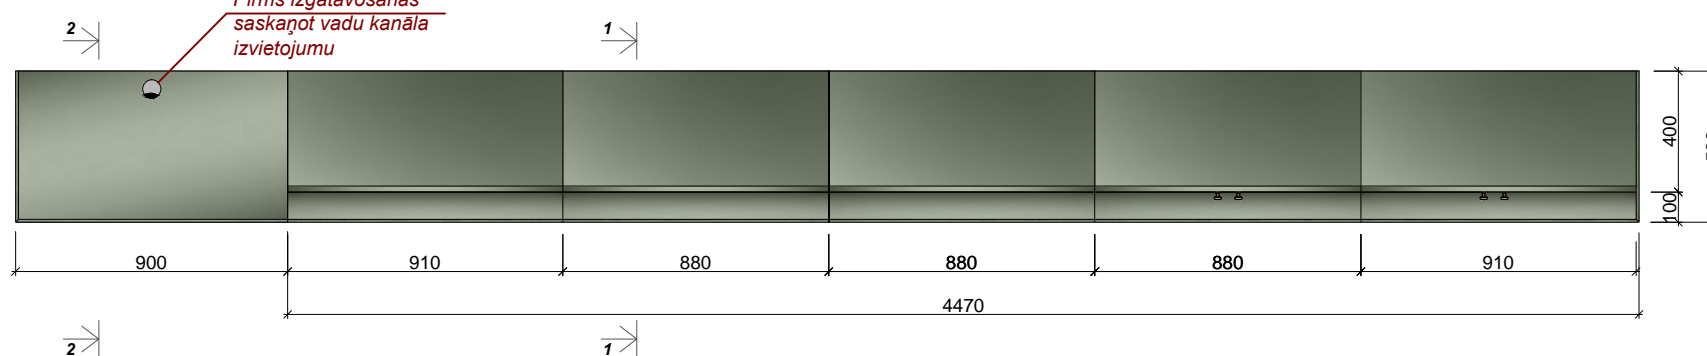

VIRSSKATS

KOPĀ: 1 gab.

Materiāls: Skatīt materiālu apraksta lapu (49.lpp.)

Stikls: 4 mm biezs, rūdīts

Visi izmēri doti mm.

Roktura, slēgšanas sistēmas un nosegvairoga aprakstu skatīt furnitūras lapā (51.lpp.)

Pirms mēbeļu izgatavošanas precizēt izmērus atbilstoši telpām, saskaņot materiālus.

Jebkāda veida izmaiņas pirms izstrādājuma izgatavošanas saskaņot ar autoru.

Telpa:	Skaits:
1.05	1

	Pasūtītājs: SIA "Rumbas galdniecība"	Objekts: Ēka Baznīcas ielā 5, Kuldīgā	Mērogs: 1 : 25	Lapa: 16
	Dizaineris: Vilmārs Terbets	Mēbeles: Dokumentu skapis ar stikla durtijām un atvilktnēm KAAC telpā	Kods: SK5	SIA "CHILL" Reģ.Nr.: LV42102027124 Adrese: Ņ. Baņinskis iela 114-10, Rīga, LV-1001 Tālrunis: (+371) 29240854 e-pasts: vilmars.terbets@gmail.com