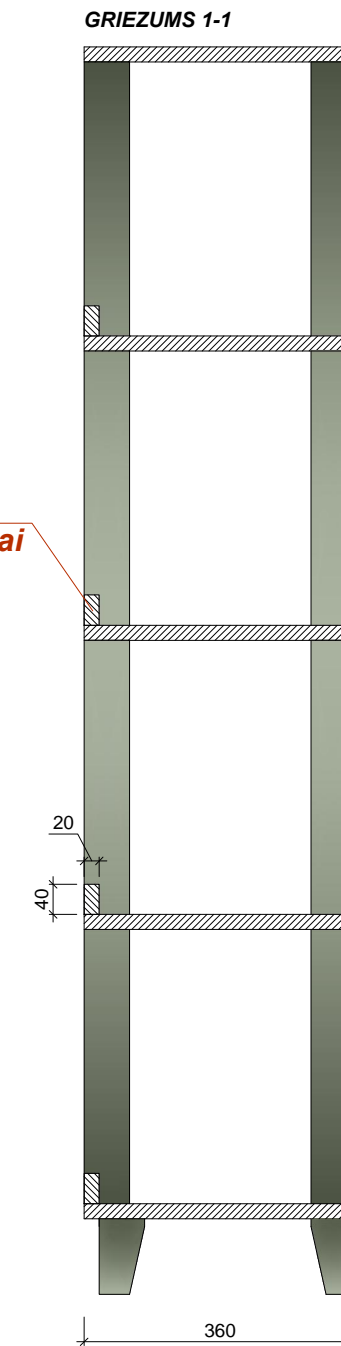

*līste 40x20 mm
konstrukcijas stingrībai*

1