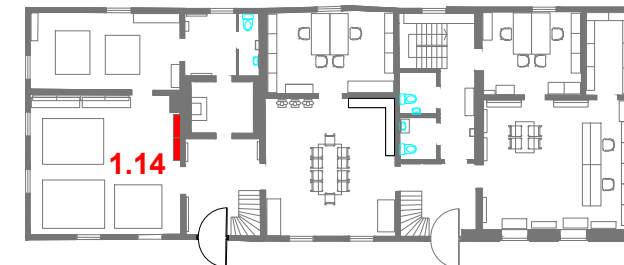

kāja nobīdīta uz iekšu
- kājlīstei

1.STĀVS

KOPĀ: 1 gab.

Materiāls: Skatīt materiālu apraksta lapu (49.lpp.)

Visi izmēri doti mm.

Pirms mēbeļu izgatavošanas precizēt izmērus atbilstoši telpām, saskaņot materiālus.

Jebkāda veida izmaiņas pirms izstrādājuma izgatavošanas saskaņot ar autoru.

Telpa:	Skaitis:
1.14	1

Plauktu dalījumu pārskatīt atiecībā pret spolēm u.c. aušanas inventāru

	Pasūtītājs: SIA " Rumbas galdniecība"	Objekts: Ēka Baznīcas ielā 5, Kuldīgā	Mērogs: 1 : 15	Lapa: 25
	Dizainers: Vilmārs Terbets	Mēbele: Plaukti	Kods: PL3	SIA "CHILLI" Reģ.Nr.: LV 42103027124 Adrese: K/Barona iela 114-10, Rīga, LV-1001 Tālrunis: (+371) 29240854 e-pasts: vilmars.terbets@gmail.com