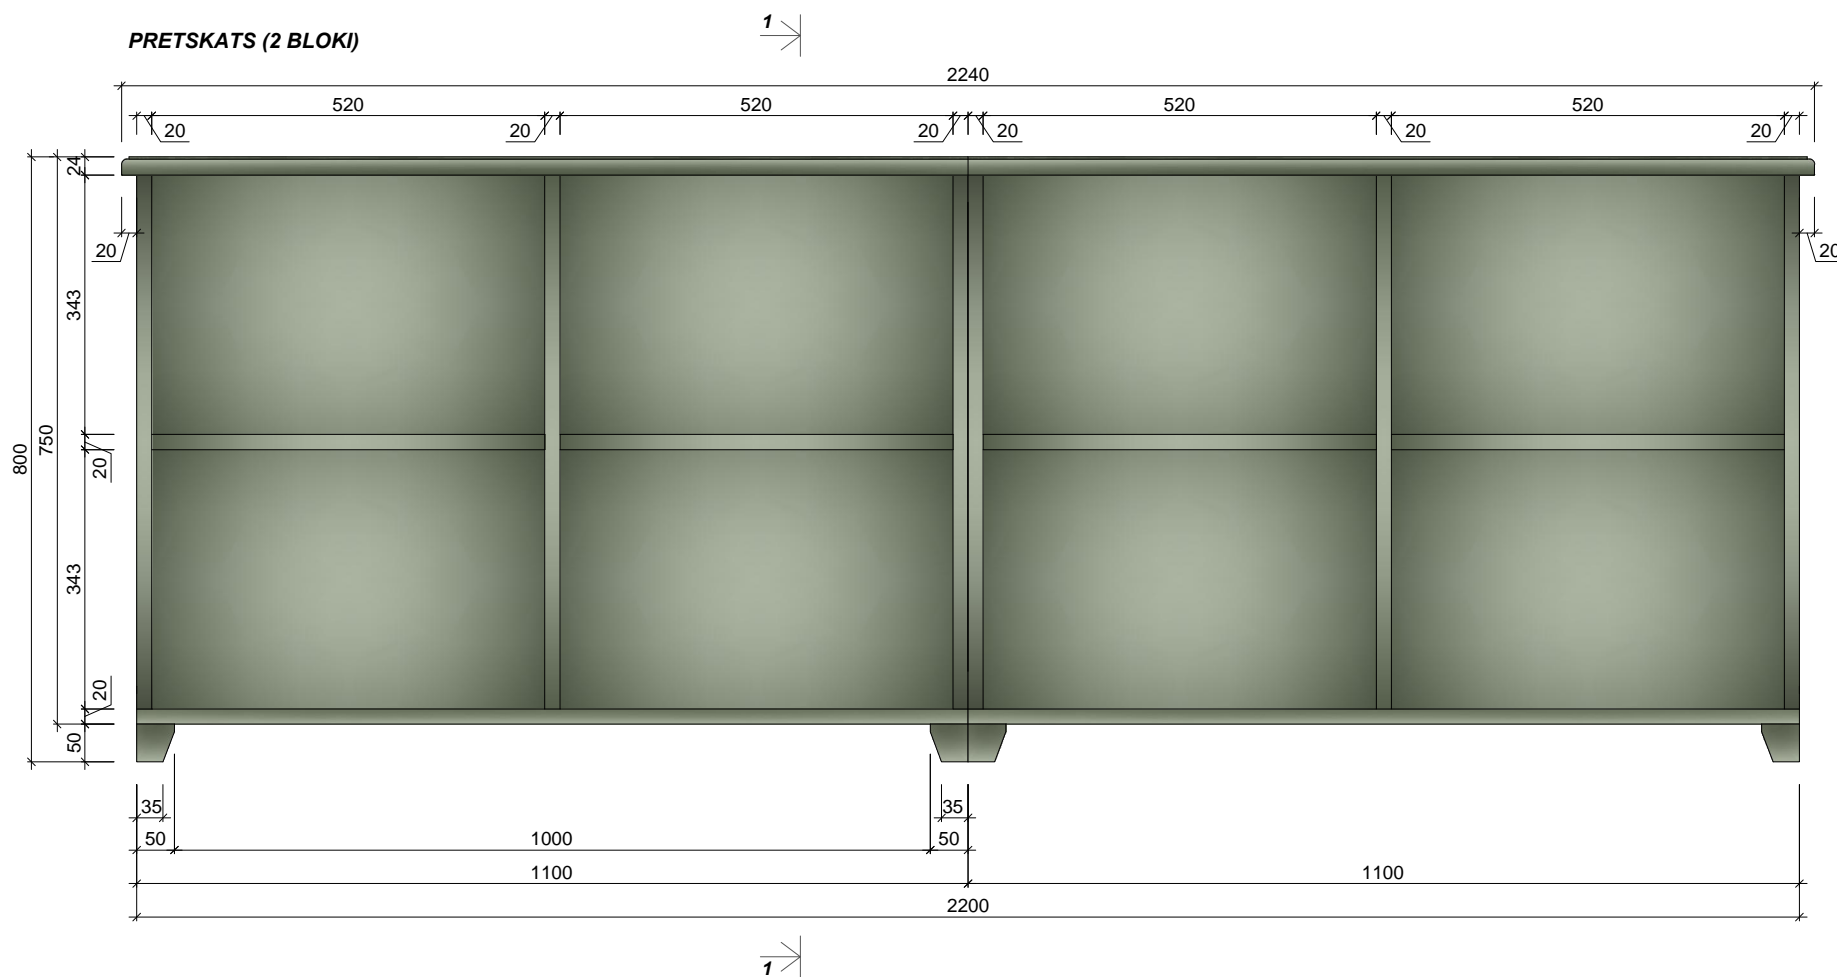

KOPĀ: 2 gab.

Materiāls: Skatīt materiālu apraksta lapu (49.lpp.)

Visi izmēri doti mm.

Pirms mēbeļu izgatavošanas precizēt izmērus atbilstoši telpām, saskaņot materiālus.

Jebkāda veida izmaiņas pirms izstrādājuma izgatavošanas saskaņot ar autoru.

Telpa:	Skaitis:
2.04b	2

	Pasūtītājs: SIA "Rumbas galdniecība"	Objekts: Ēka Baznīcas ielā 5, Kuldīgā	Mērogs: 1 : 10	Lapa: 27	
	Dizainers: Vilmārs Terbets	Mēbele: Zemie plaukti	Kods: PL5	SIA "CHILLI" Reģ.Nr.: LV42103027124 Adrese: Kļ. Barona iela 114-10, Rīga, LV-1001 Tālrunis: (+371) 29248954 e-pasts: vilmars.terbets@gmail.com