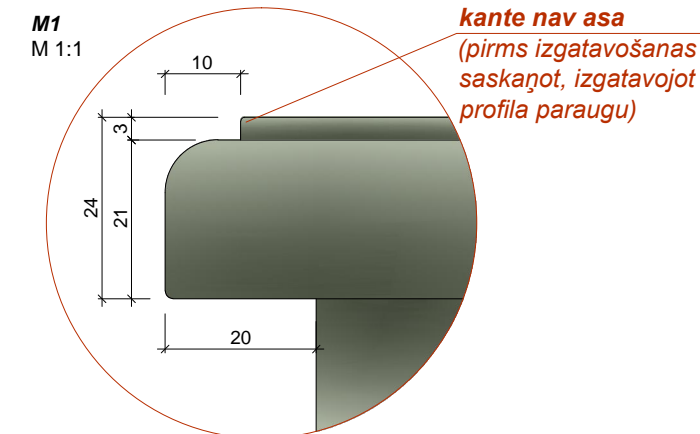

## M 1:70

2. STĀVS  
M 1:70

PRETSKATS

SĀNSKATS

VIRSSKATS

1.STĀVS

KOPĀ: 4 gab.

<p><b>Materiāls:</b> Skatīt materiālu apraksta lapu (49.lpp.) Visi izmēri doti mm. Pirms mēbeļu izgatavošanas precizēt izmērus atbilstoši telpām, saskaņot materiālus. Jebkāda veida izmaiņas pirms izstrādājuma izgatavošanas saskaņot ar autoru.</p>	<b>Telpa:</b>	<b>Skaitls:</b>	
	1.07	2	
	1.09	2	
<p><b>Pasūtītājs:</b> SIA "Rumbas galdniecība"</p> <p><b>Dizainers:</b> Vilmārs Terbets</p>	<p><b>Objekts:</b> Ēka Baznīcas ielā 5, Kuldīgā</p> <p><b>Mēbele:</b> Datorizēta darba vieta</p>	<b>Mērogs:</b>	<b>Lapa:</b>
		1 : 10	3
<p><b>Kods:</b> G1</p>		<p>SIA "CHILLI" Reģ.Nr.: LV42103027124 Adrese: Kļ. Barona iela 114-10, Rīga, LV-1001 Tālrunis: (+371) 29240954 e-pasts: vilmars.terbets@gmail.com</p>	

**1.STĀVS**

**KOPĀ: 4 gab.**

**Materiāls:** Skatīt materiālu apraksta lapu (49.lpp.)  
**Furnitūra:** atvilktnēm - pilnā izvilkuma vadotnes ar bremžu sistēmu.  
 Roktura, slēgšanas sistēmas un nosegvairoga aprakstu skatīt furnitūras lapā (50.lpp.)  
 Visi izmēri doti mm.  
 Pirms mēbeļu izgatavošanas precizēt izmērus atbilstoši telpām, saskaņot materiālus.  
 Jebkāda veida izmaiņas pirms izstrādājuma izgatavošanas saskaņot ar autoru.