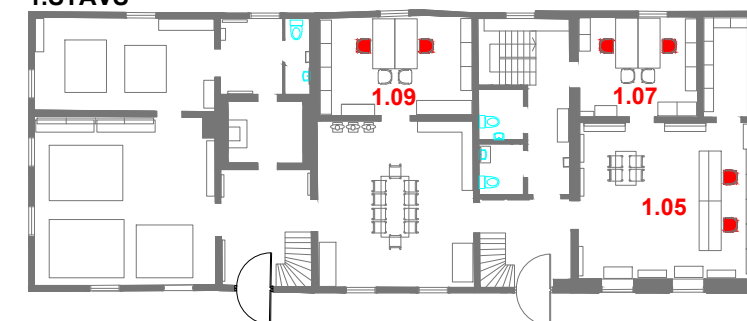

Darba krēsls TECTON
Izplatītājs - R.A.S.A.S mēbeles

Gabarīti:
680 x 680 x H930 -1030mm
Sēdes dziļums - 470mm

- ar sinhrono mehānismu,
- ar iespēju fiksēt 4 pozīcijās,
- ar antišoka -sistēmu,
- ar sēdes, atzveltnes un roku balstu augstuma regulāciju,
- ar grīdu saudzējošiem riteņiem D50mm,
- sēdes apdare – nodilumizturīga (65 000 Martindāla cikli),
- auduma tips King L,
- atzveltne – melna ergonomiski izliekta caurumota plastmasa vai ar atzveltnes polsteri,
- melna riteņbāze,
- rūpnīcas garantija 3 gadi

MATERIĀLA TONIS - saskaņot pirms piegādes

1.STĀVS

KOPĀ: 6 gab.

Telpa:	Skaits:
1.05	2
1.07	2
1.09	2

	Pasūtītājs: SIA "Rumbas galdniecība"	Objekts: Ēka Baznīcas ielā 5, Kuldīgā	Mērogs: -	Lapa: 44
	Dizaineris: Vilmārs Terbets	Mēbele: Darbavietu krēslī	Kods: KR1	SIA "ORLE" Reg.Nr.: LV 4293027124 Adrese: Rīgas iela 114-10, Rīga, LV-1001 Tālrunis: (+371) 29248054 e-pasts: vilmars.terbets@gmail.com