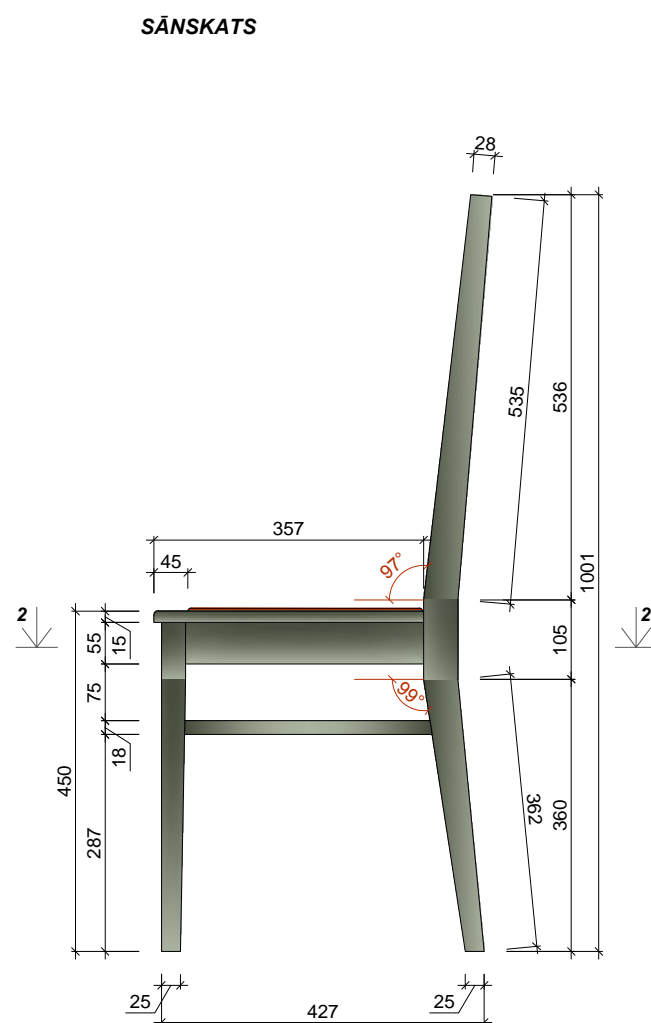

porolons HR - 4250 - 30 mm biezs,
karkass apvilks ar filca materiālu
un mākslīgās ādas virskārtu
(nedegošs materiāls) -
toni saskaņot pirms izgatavošanas