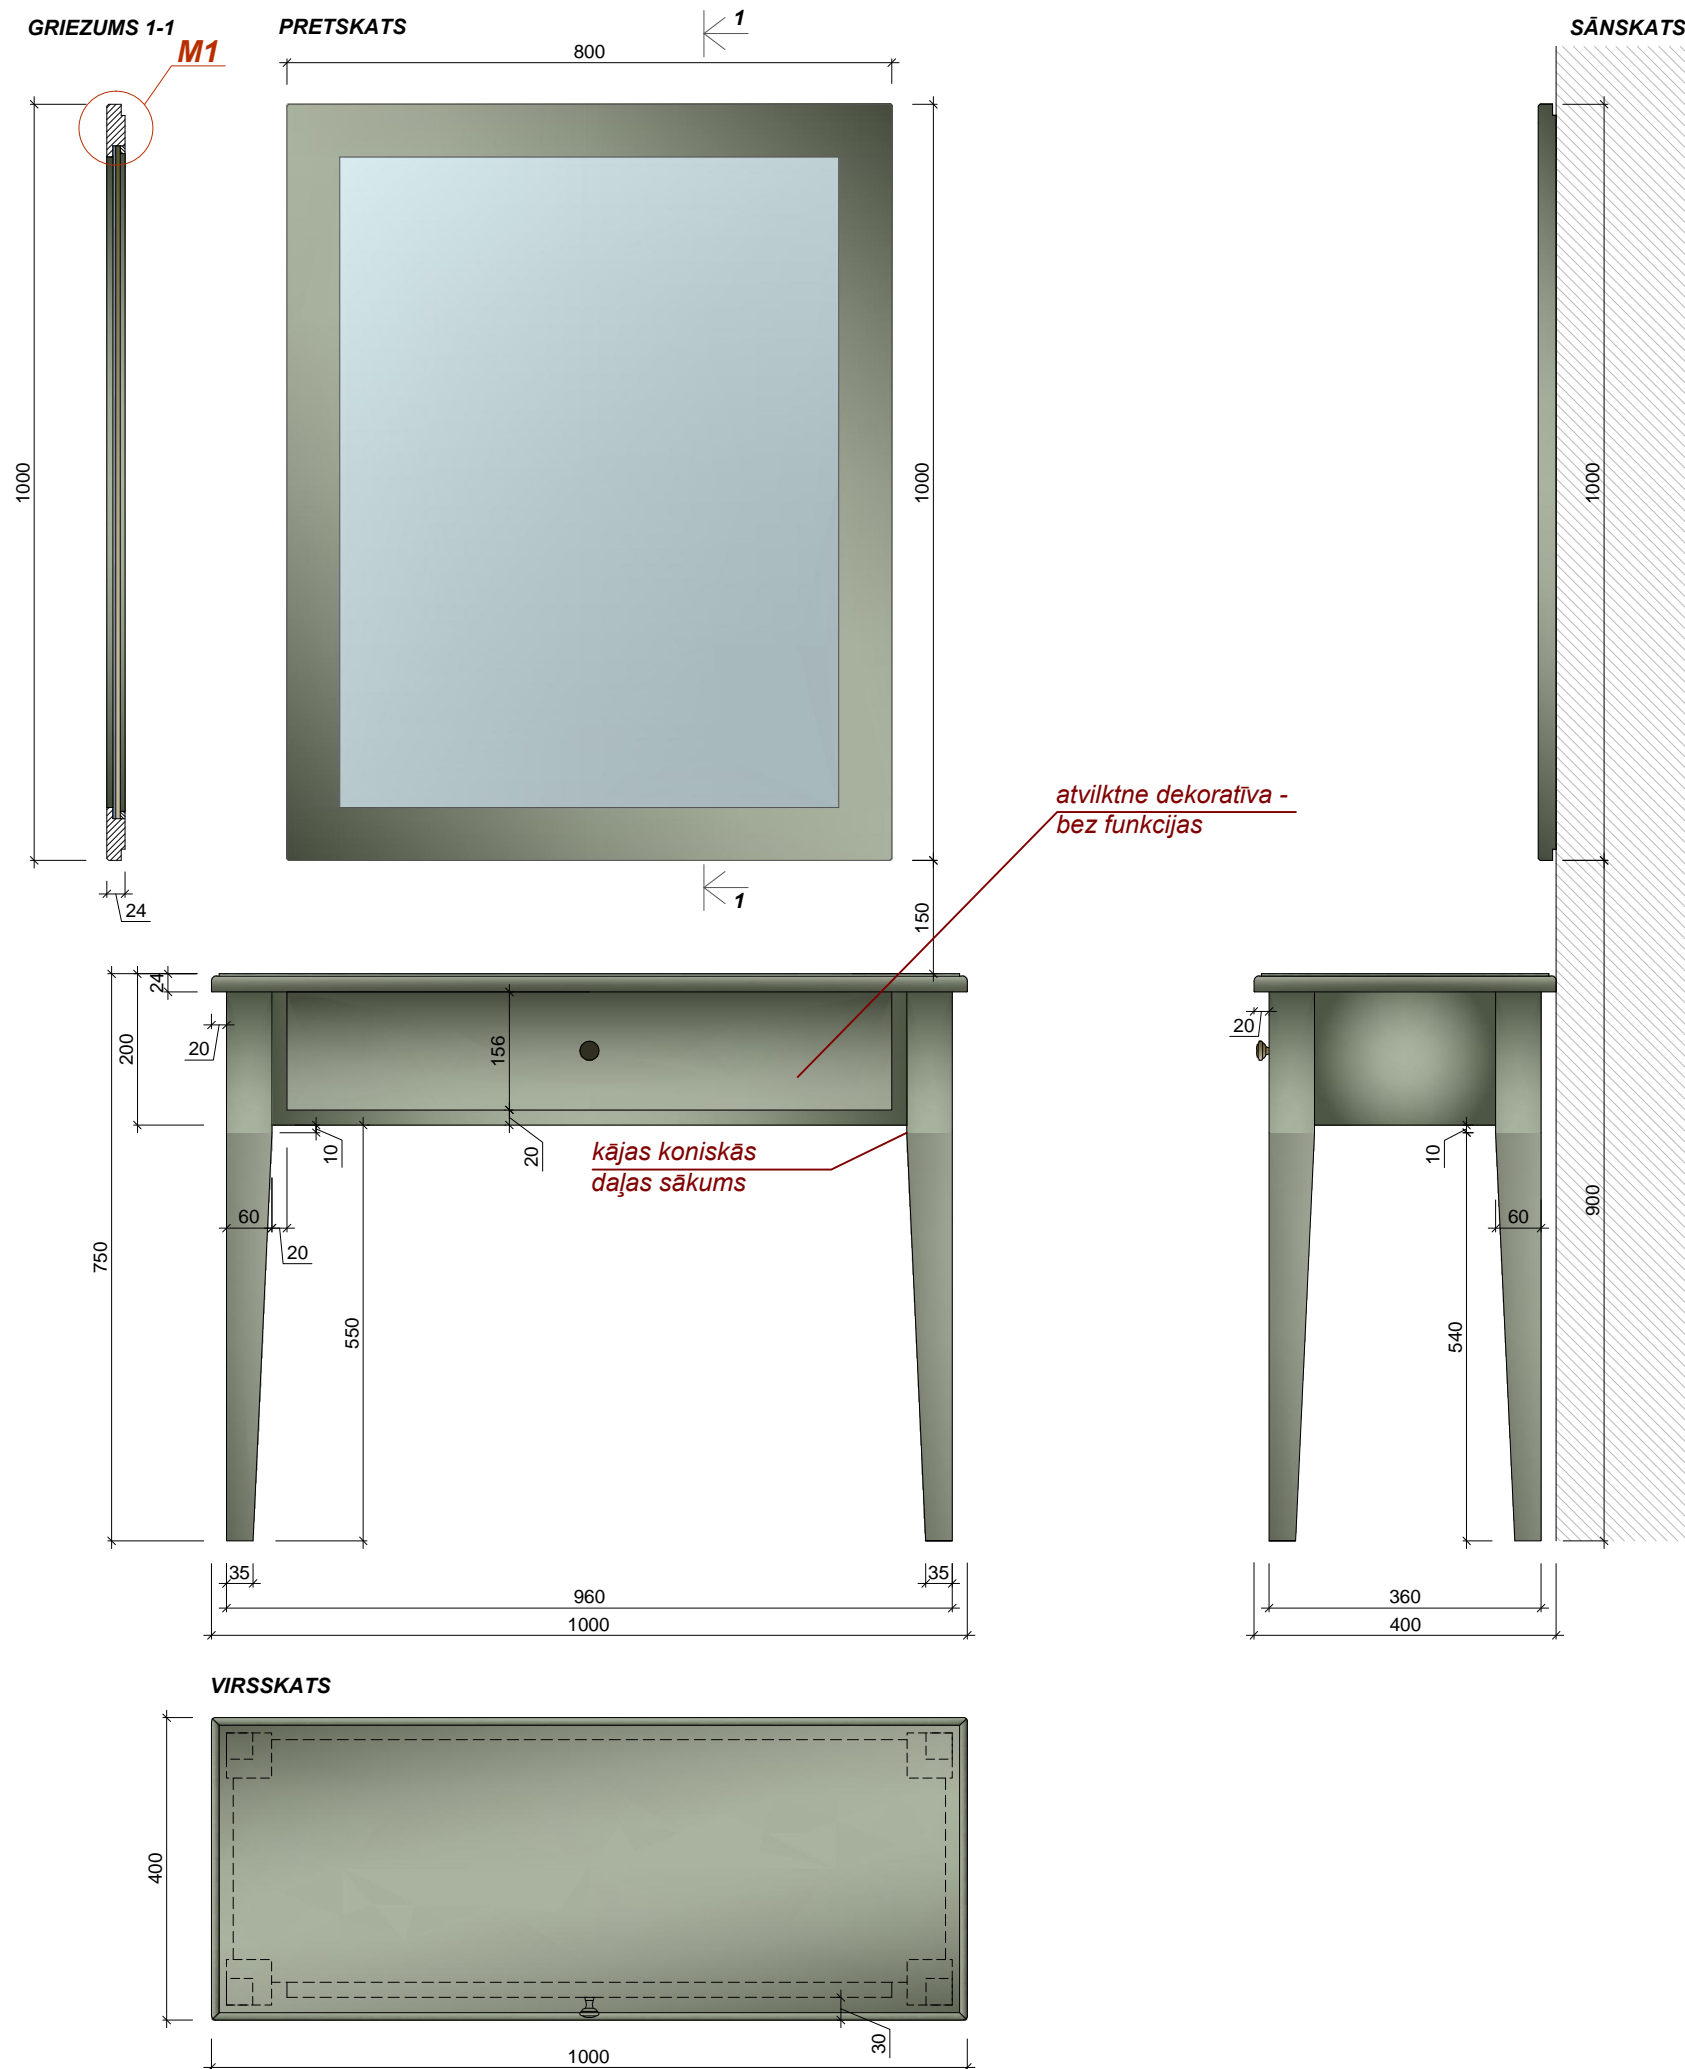

M1
M 1:1

2.STĀVS

G7 SP2
KOPĀ: 1 gab. KOPĀ: 1 gab.

Materiāls: Skatīt materiālu apraksta lapu (49.lpp.)

Spogulis: 4 mm biezs.

Visi izmēri doti mm.

Pirms mēbeļu izgatavošanas precizēt izmērus atbilstoši telpām, saskaņot materiālus.

Jebkāda veida izmaiņas pirms izstrādājuma izgatavošanas saskaņot ar autoru.

Telpa:	Skaitis:	Telpa:	Skaitis:
2.01	1	2.01	1

	Pasūtītājs: SIA " Rumbas galdniecība"	Objekts: Ēka Baznīcas ielā 5, Kuldīgā	Mērogs: 1 : 10	Lapa: 10
	Dizainers: Vilmārs Terbets	Mēbele: Galdiņš un spogulis	Kods: G7 SP2	SIA "CHILLI" Reģ.Nr.: LV 42103027124 Adrese: K/Barona iela 114-10, Rīga, LV-1001 Tālrunis: (+371) 29240954 e-pasts: vilmars.terbets@gmail.com