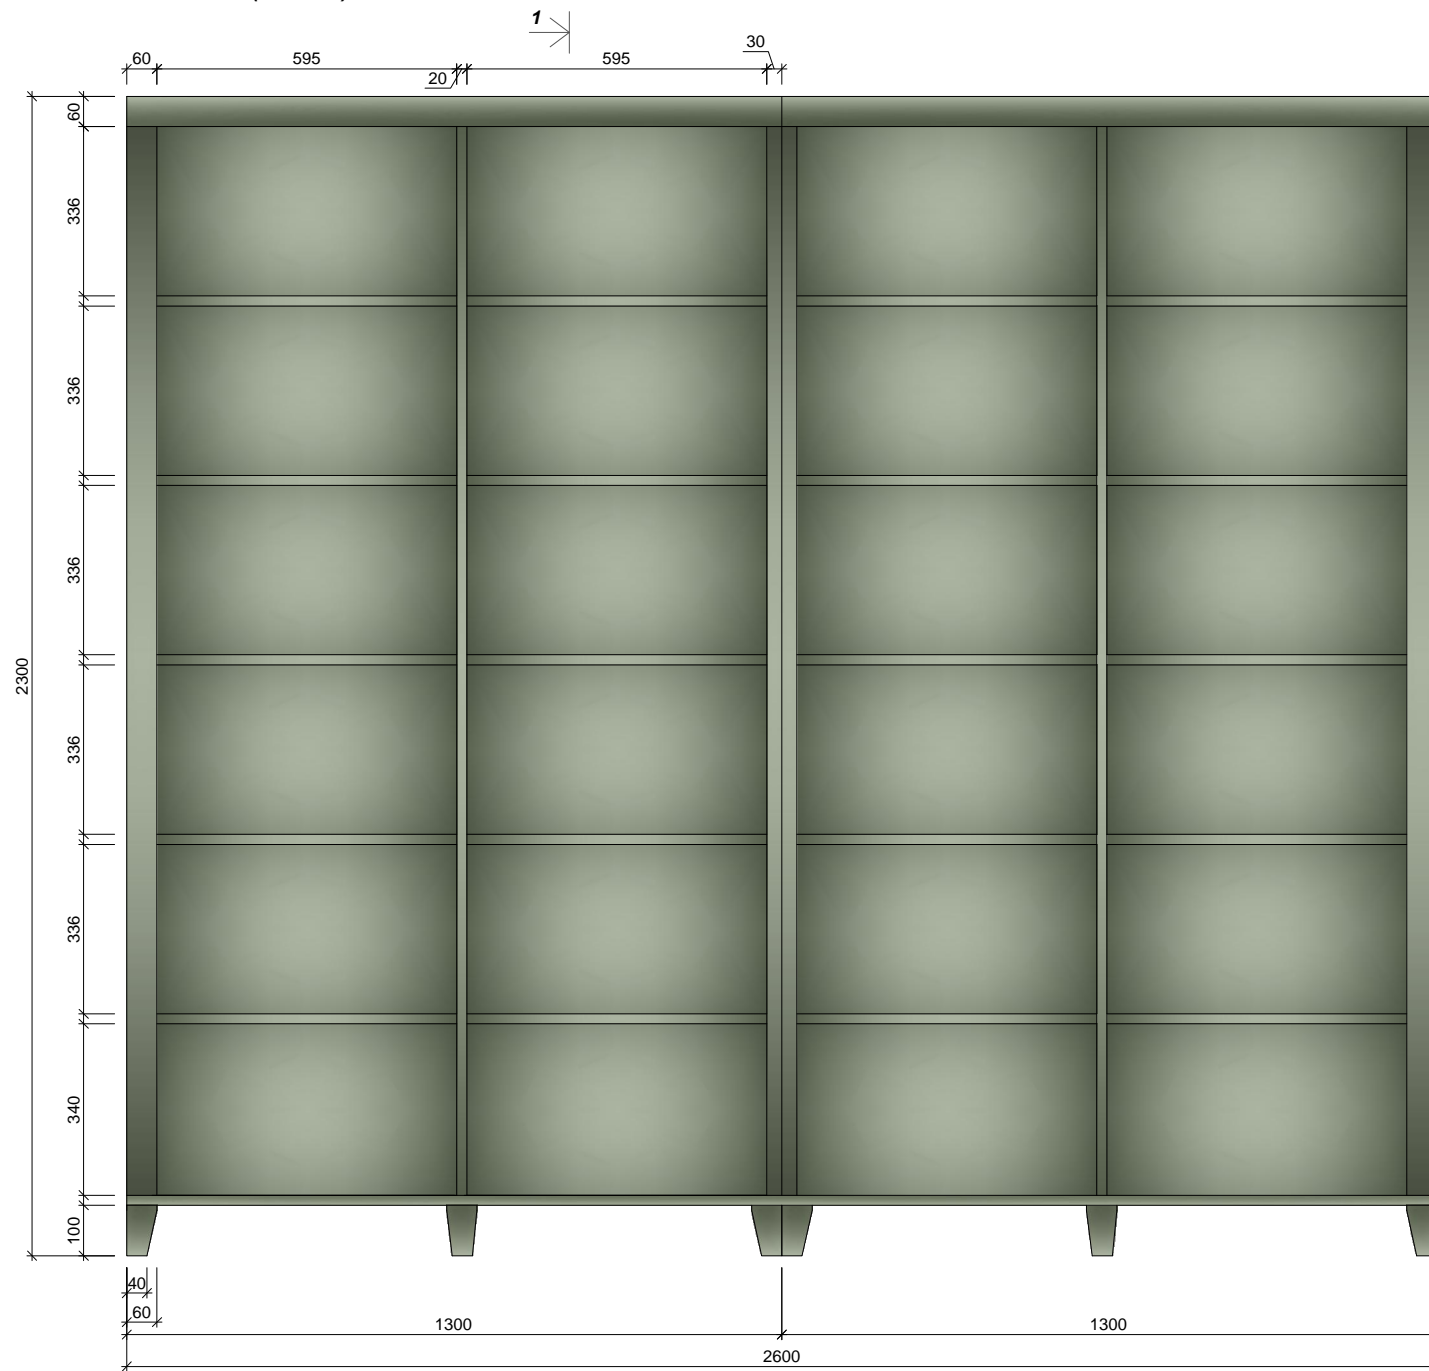

PRETSKATS (2 BLOKI)

VIRSSKATS

SĀNSKATS

GRIEZUMS 1-1

2.STĀVS

KOPĀ: 2 gab.

**Materiāls:** Skatīt materiālu apraksta lapu (49.lpp.)

Visi izmēri doti mm.