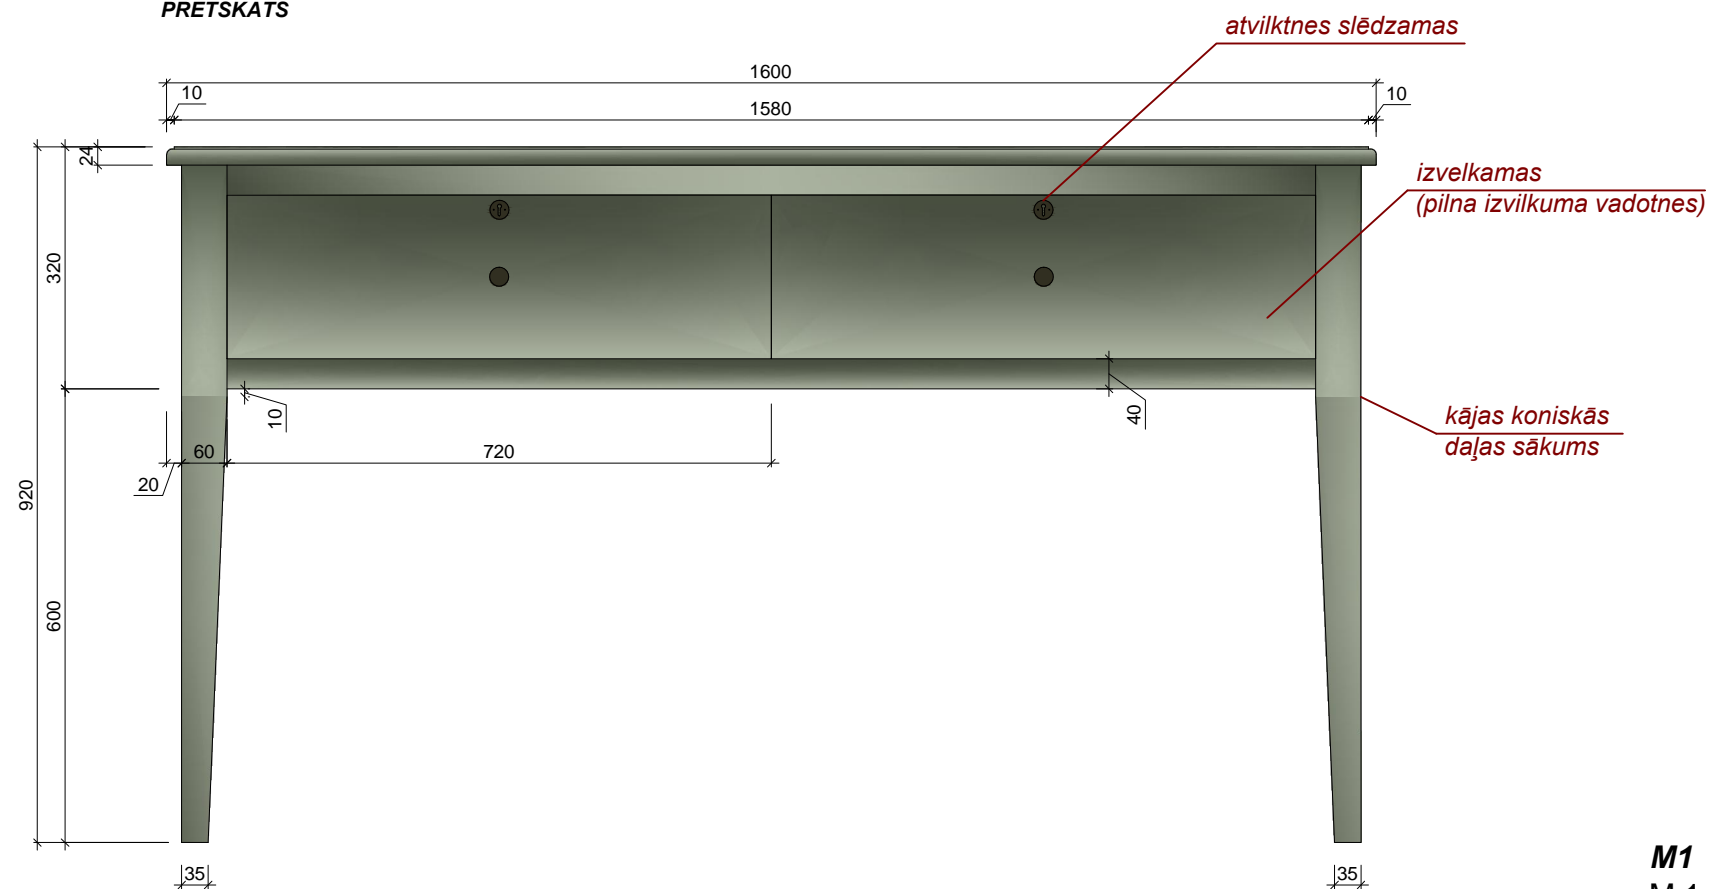

PRETSKATS

KOPĀ: 1 gab.

Materiāls: Skatīt materiālu apraksta lapu (49.lpp.)

Stikls: 6 mm biezs, rūdīts, malas pulētas

Visi izmēri doti mm.

Roktura, slēgšanas sistēmas un nosegvairoga aprakstu skatīt furnitūras lapā (51.lpp.)

Pirms mēbeļu izgatavošanas precizēt izmērus atbilstoši telpām, saskaņot materiālus.

Jebkāda veida izmaiņas pirms izstrādājuma izgatavošanas saskaņot ar autoru.

Telpa:	Skaitis:
1.08	1

	Pasūtītājs: SIA "Rumbas galdniecība"	Objekts: Ēka Baznīcas ielā 5, Kuldīgā	Mērogs:	Lapa:
	Dizainers: Vilmārs Terbets	Mēbele: Vitrīna	1 : 10	32
			Kods:	
			V1