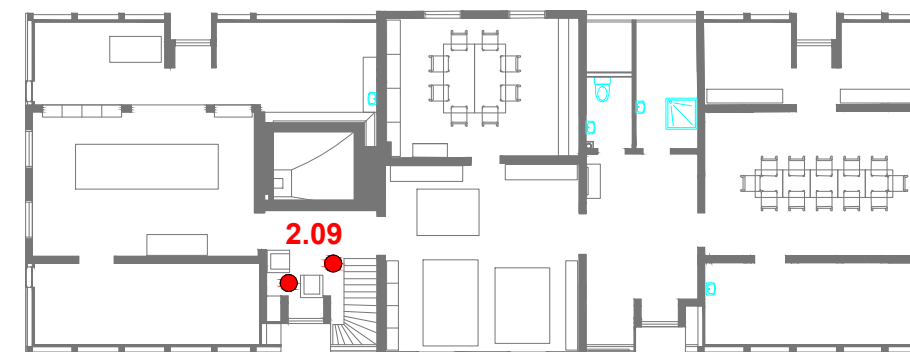

2.STĀVS

KOPĀ: 2 gab.

Materiāls: Skatīt materiālu apraksta lapu (49.lpp.)

Visi izmēri doti mm.

Pirms mēbeļu izgatavošanas precizēt izmērus atbilstoši telpām, saskaņot materiālus.

Jebkāda veida izmaiņas pirms izstrādājuma izgatavošanas saskaņot ar autoru.

Telpa:	Skaitis:
2.09	2

	Pasūtītājs: SIA "Rumbas galdniecība"	Objekts: Ēka Baznīcas ielā 5, Kuldīgā	Mērogs: 1 : 5	Lapa: 11
	Dizainers: Vilmārs Terbets	Mēbele: Galdiņš atpūtas zonā - apaļš	Kods: G8	SIA "CHILLI" Reģ.Nr.: LV42103027124 Adrese: Kļ. Barona ielā 114-10, Rīga, LV-1001 Tālrunis: (+371) 29240854 e-pasts: vilmars.terbets@gmail.com