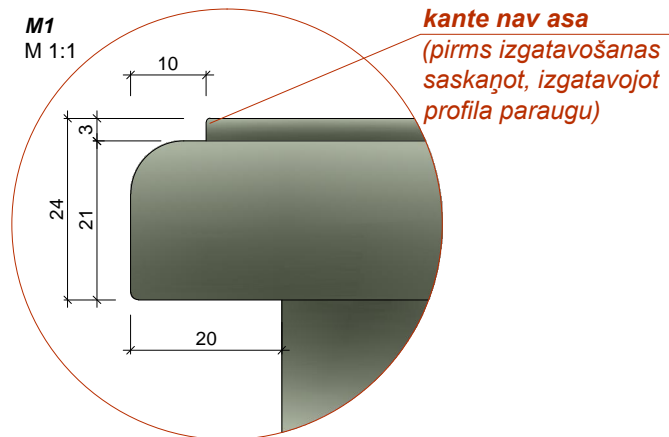

## M 1:70

2. STĀVS  
M 1:70

PRETSKATS

SĀNSKATS

VIRSSKATS

1.STĀVS

KOPĀ: 4 gab.

<p><b>Materiāls:</b> Skatīt materiālu apraksta lapu (49.lpp.) Visi izmēri doti mm. Pirms mēbeļu izgatavošanas precizēt izmērus atbilstoši telpām, saskaņot materiālus. Jebkāda veida izmaiņas pirms izstrādājuma izgatavošanas saskaņot ar autoru.</p>	<b>Telpa:</b>	<b>Skaitls:</b>	
	1.07	2	
	1.09	2	
<p><b>Pasūtītājs:</b> SIA "Rumbas galdniecība"</p> <p><b>Dizainers:</b> Vilmārs Terbets</p>	<p><b>Objekts:</b> Ēka Baznīcas ielā 5, Kuldīgā</p> <p><b>Mēbele:</b> Datorizēta darba vieta</p>	<b>Mērogs:</b>	<b>Lapa:</b>
		1 : 10	3
<p><b>Kods:</b> G1</p>		<p>SIA "CHILLI" Reģ.Nr.: LV42103027124 Adrese: Kļ. Barona iela 114-10, Rīga, LV-1001 Tālrunis: (+371) 29240954 e-pasts: vilmars.terbets@gmail.com</p>	

**1.STĀVS**

**KOPĀ: 4 gab.**

**Materiāls:** Skatīt materiālu apraksta lapu (49.lpp.)  
**Furnitūra:** atvilktnēm - pilnā izvilkuma vadotnes ar bremžu sistēmu.  
 Roktura, slēgšanas sistēmas un nosegvairoga aprakstu skatīt furnitūras lapā (50.lpp.)  
 Visi izmēri doti mm.  
 Pirms mēbeļu izgatavošanas precizēt izmērus atbilstoši telpām, saskaņot materiālus.  
 Jebkāda veida izmaiņas pirms izstrādājuma izgatavošanas saskaņot ar autoru.