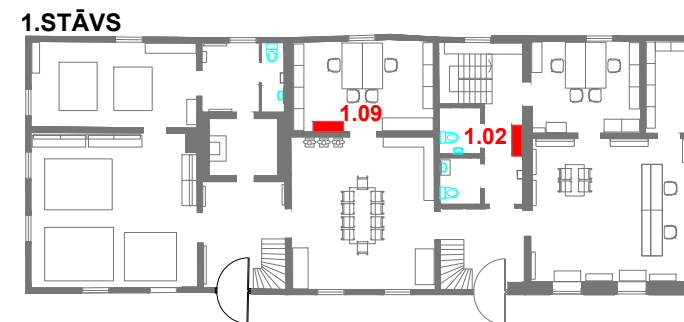

KOPĀ: 2 gab.

Materiāls: Skatīt materiālu apraksta lapu (49.lpp.) Visi izmēri doti mm. Roktura, slēgšanas sistēmas un nosegvairoga aprakstu skatīt furnitūras lapā (51.lpp.) Pirms mēbeļu izgatavošanas precizēt izmērus atbilstoši telpām, saskaņot materiālus. Jebkāda veida izmaiņas pirms izstrādājuma izgatavošanas saskaņot ar autoru.	Telpa:	Skaits:
	1.02	1
	1.09	1
Pasūtītājs: SIA " Rumbas galdniecība" Dizainers: Vilmārs Terbets	Objekts: Ēka Baznīcas ielā 5, Kuldīgā Mēbele: Drēbju skapis, garums 1200 mm	Mērogs: 1 : 15 Lapa: 20
	Kods: DSK1	SIA "CHILLI" Reģ.Nr.: LV 42103027124 Adrese: K/Barona iela 114-10, Rīga, LV-1001 Tālr.: (+371) 29240854 e-pasts: vilmars.terbets@gmail.com