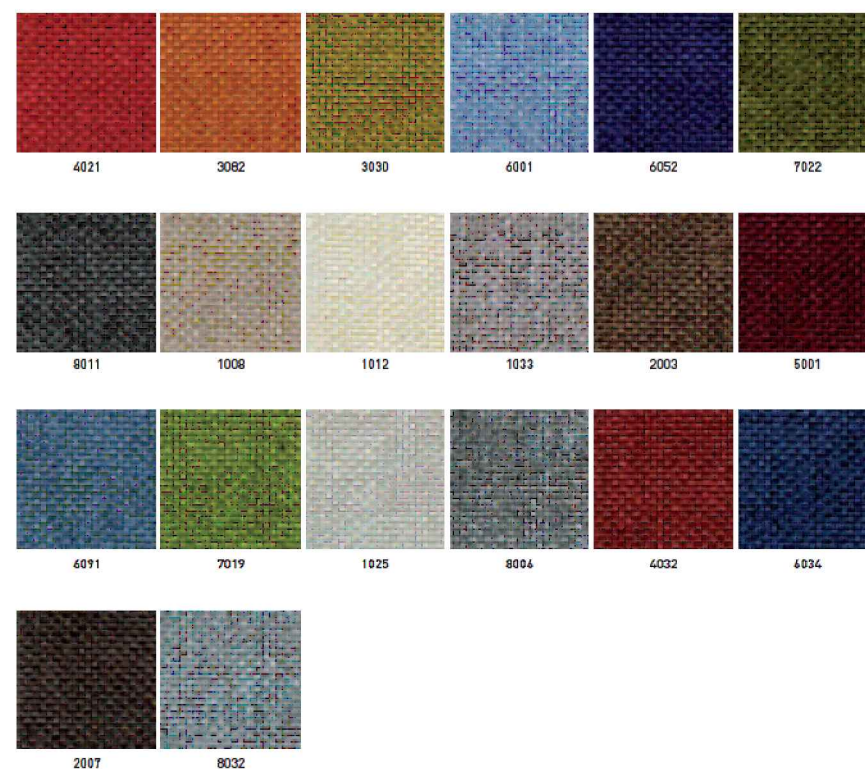

MATERIĀLA TONIS - saskaņot pirms piegādes

K King Fabric / Tessuto King