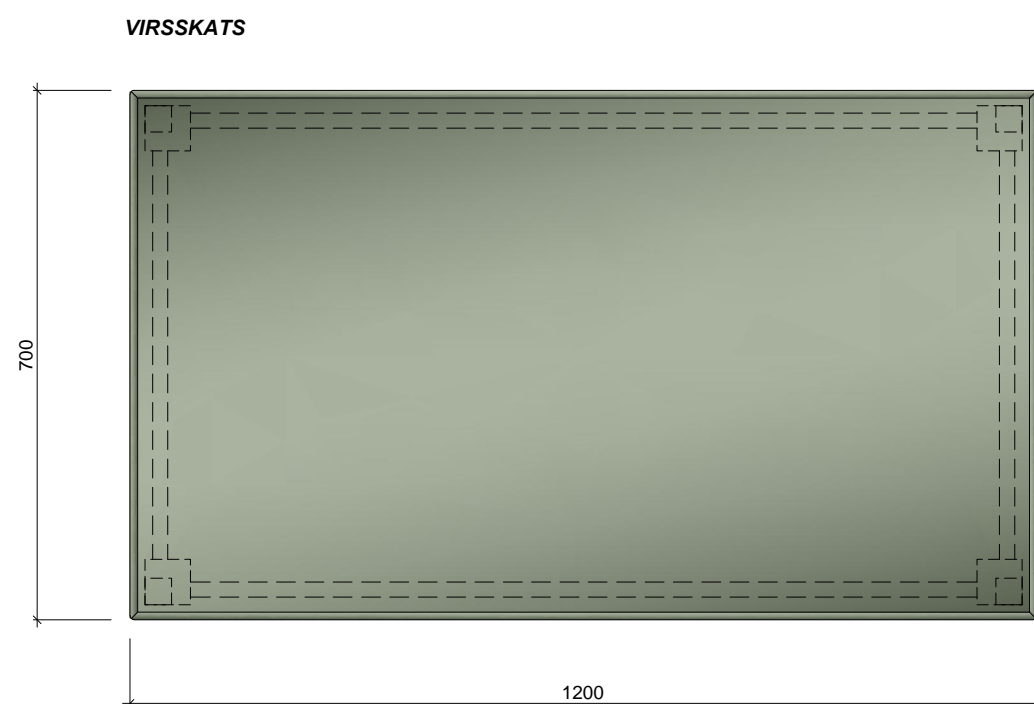

1.STĀVS

KOPĀ: 1 gab.

Materiāls: Skatīt materiālu apraksta lapu (49.lpp.)

Visi izmēri doti mm.

Pirms mēbeļu izgatavošanas precizēt izmērus atbilstoši telpām, saskaņot materiālus.

Jebkāda veida izmaiņas pirms izstrādājuma izgatavošanas saskaņot ar autoru.

Telpa:	Skaits:
1.05	1

	Pasūtītājs: SIA "Rumbas galdniecība"	Objekts: Ēka Baznīcas ielā 5, Kuldīgā	Mērogs:	Lapa:
	Dizainers: Vilmārs Terbets	Mēbele: Galds KAAC telpā	1 : 10	6
			Kods:	
			G3