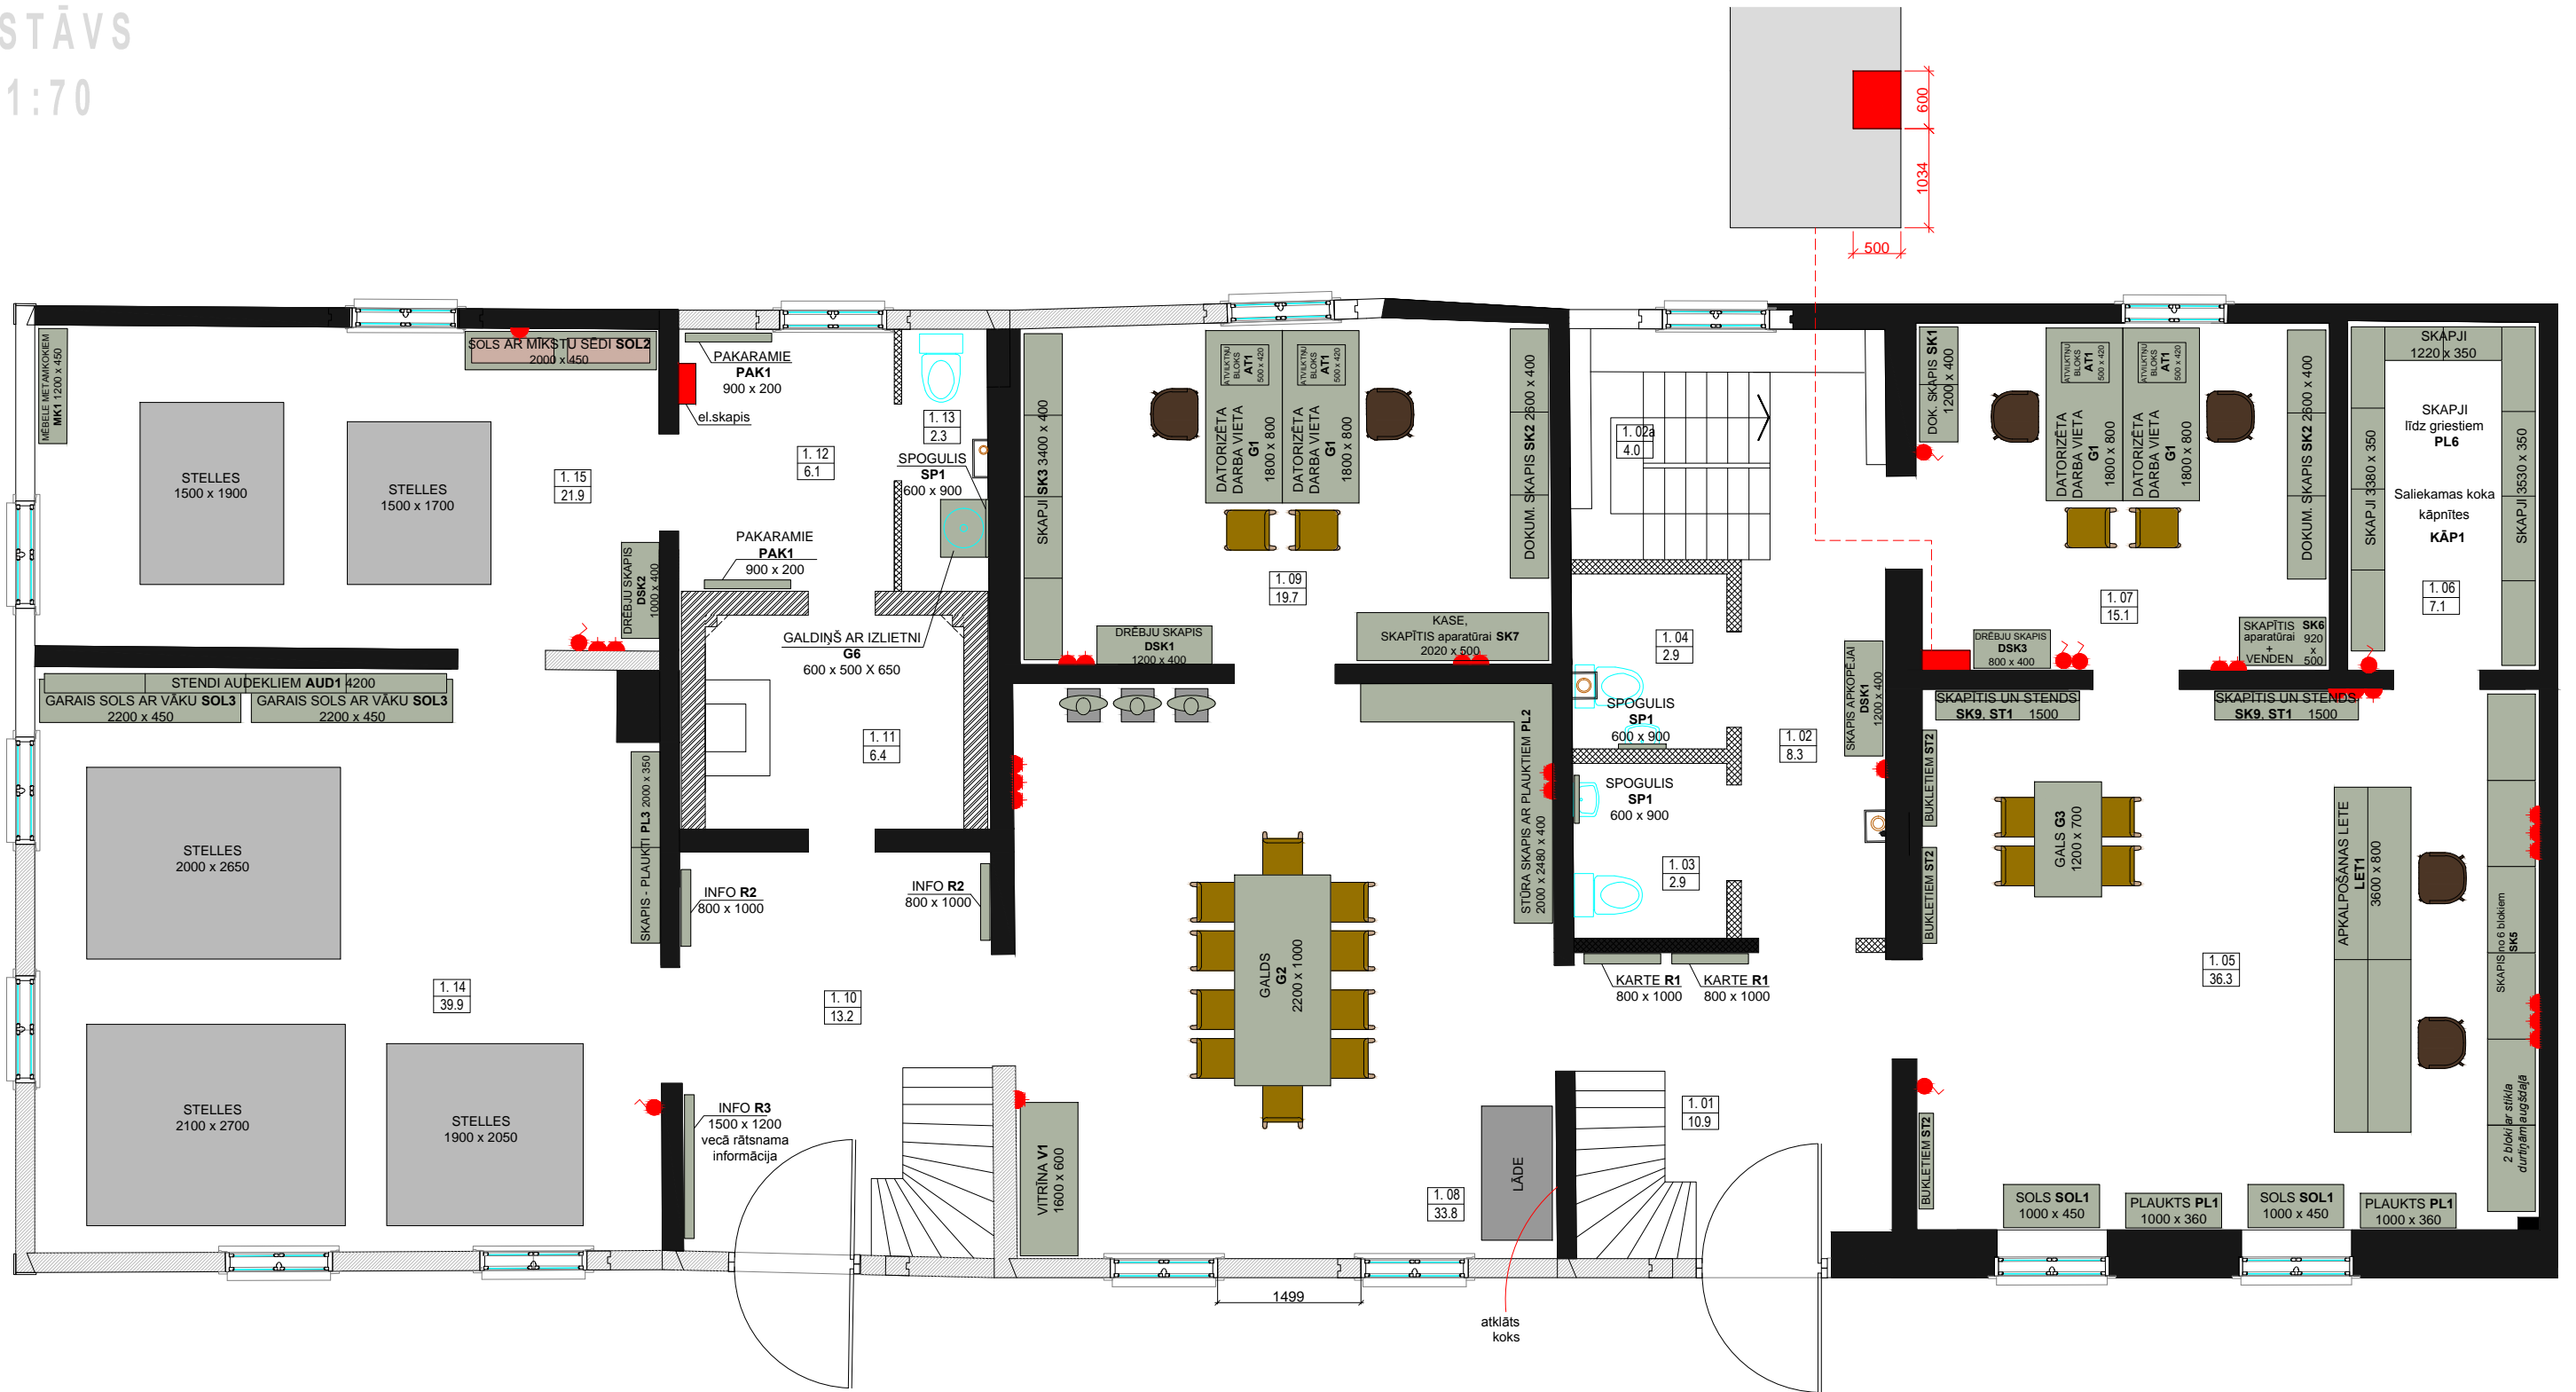

1. STĀVS

M 1:70