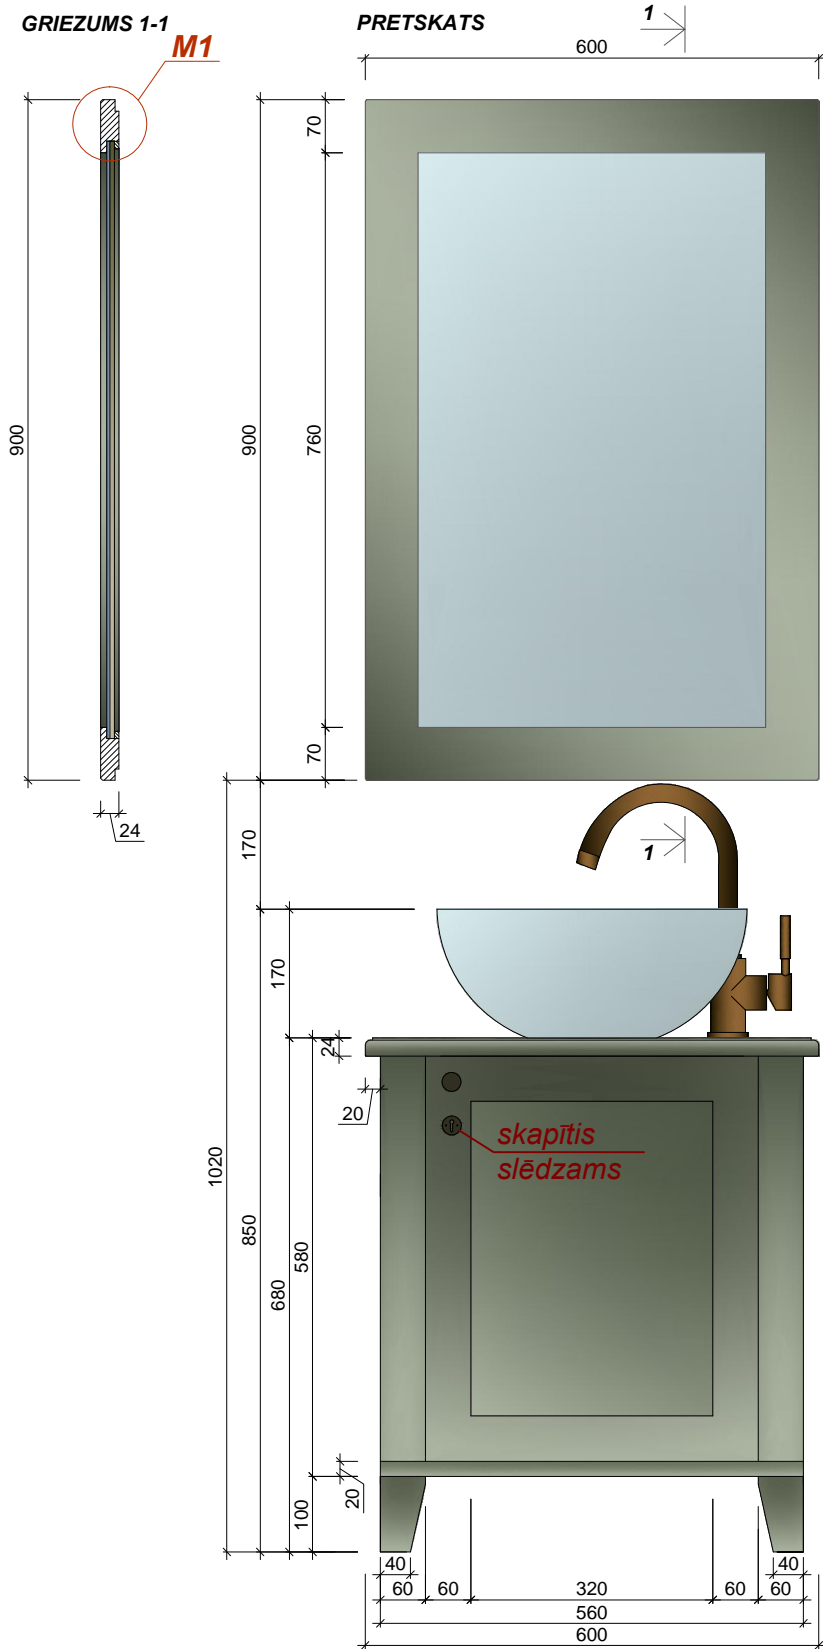

M1
M 1:1

1.STĀVS

G6
KOPĀ: 2 gab.

SP1
KOPĀ: 4 gab.

Telpa:	Skaits:	Telpa:	Skaits:
1.03	1	1.03	1
2.03	1	1.04	1
		1.12	1
		2.03	1

2.STĀVS

Materiāls: Skatīt materiālu apraksta lapu (49.lpp.)

Spogulis: 4 mm biezs.

Visi izmēri doti mm.

Pirms mēbeļu izgatavošanas precizēt izmērus atbilstoši telpām, saskaņot materiālus.

Jebkāda veida izmaiņas pirms izstrādājuma izgatavošanas saskaņot ar autoru.

	Pasūtītājs: SIA "Rumbas galdniecība"	Objekts: Ēka Baznīcas ielā 5, Kuldīgā	Mērogs: 1 : 10	Lapa: 9
	Dizainers: Vilmārs Terbets	Mēbele: Galdiņš ar izlietni Spogulis	Kods: G6 SP1	SIA "CHILLI" Reģ.Nr.: LV42103027124 Adrese: Kļ. Barona iela 114-10, Rīga, LV-1001 Tālrunis: (+371) 29240854 e-pasts: vilmars.terbets@gmail.com