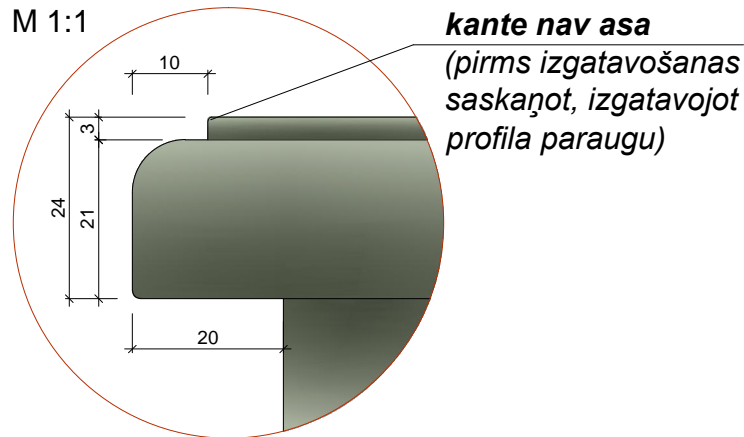

Furnitūras piemēri - HOFFSCHULTE (Vācija)

M1 - GALDA VIRSMAS PROFILS

M 1:1