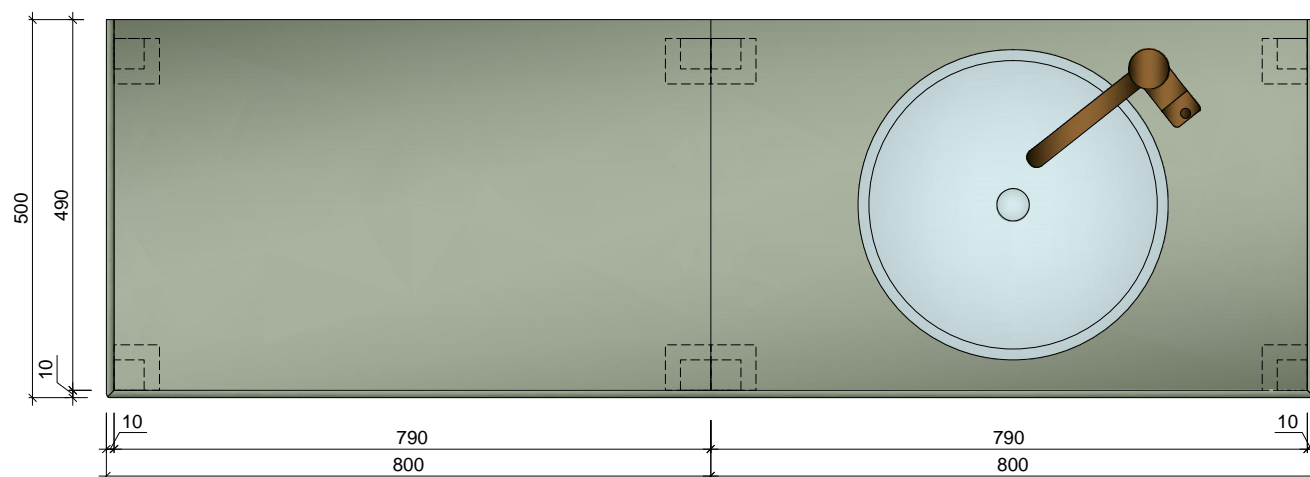

2.STĀVS

KOPĀ: 1 gab.

**Materiāls:** Skatīt materiālu apraksta lapu (49.lpp.)

Visi izmēri doti mm.

Roktura, slēgšanas sistēmas un nosegvairoga aprakstu skatīt furnitūras lapā (51.lpp.)

Pirms mēbeļu izgatavošanas precizēt izmērus atbilstoši telpām, saskaņot materiālus.