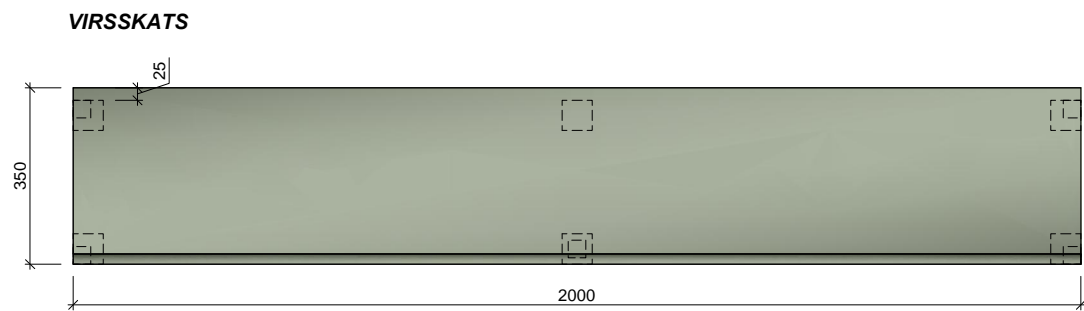

kāja nobīdīta uz iekšu
- kājlīstei