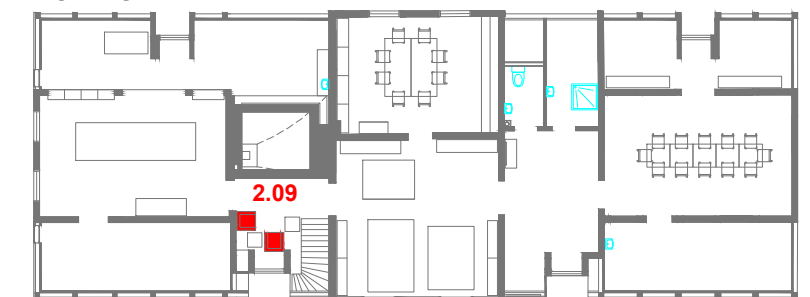

2.STĀVS

KOPĀ: 2 gab.

		Telpa:	Skaitis:
		2.09	2
Visi izmēri doti mm. Jebkāda veida izmaiņas pirms izstrādājuma izgatavošanas saskaņot ar autoru.			
	Pasūtītājs: SIA "Rumbas galdniecība"	Objekts: Ēka Baznīcas ielā 5, Kuldīgā	Mērogs: Lapa: 47
	Dizaineris: Vilmārs Terbets	Mēbele: Mīkstie krēslī atpūtas zonā 2.stāvā	Kods: KR4