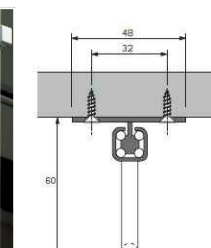

VIRAS:

Četršarnīru viras. Klusais aizvērējs ar bromzēšanas sistēmu. Viru skaits atkarīgs no durvju svara un standartiem.

ATVILKTŅU FURNITŪRA:

Pilna izvilktuma vadotnes ar bromzēšanas sistēmu

Jebkāda veida izmaiņas pirms izstrādājuma izgatavošanas saskaņot ar autoru.

	Pasūtītājs: SIA "Rumbas galdniecība"	Objekts: Ēka Baznīcas ielā 5, Kuldīgā	Mērogs:	Lapa:
	Dizainers: Vilmārs Terbets	Mēbele: Skapju mezgli, furnitūra	-	51