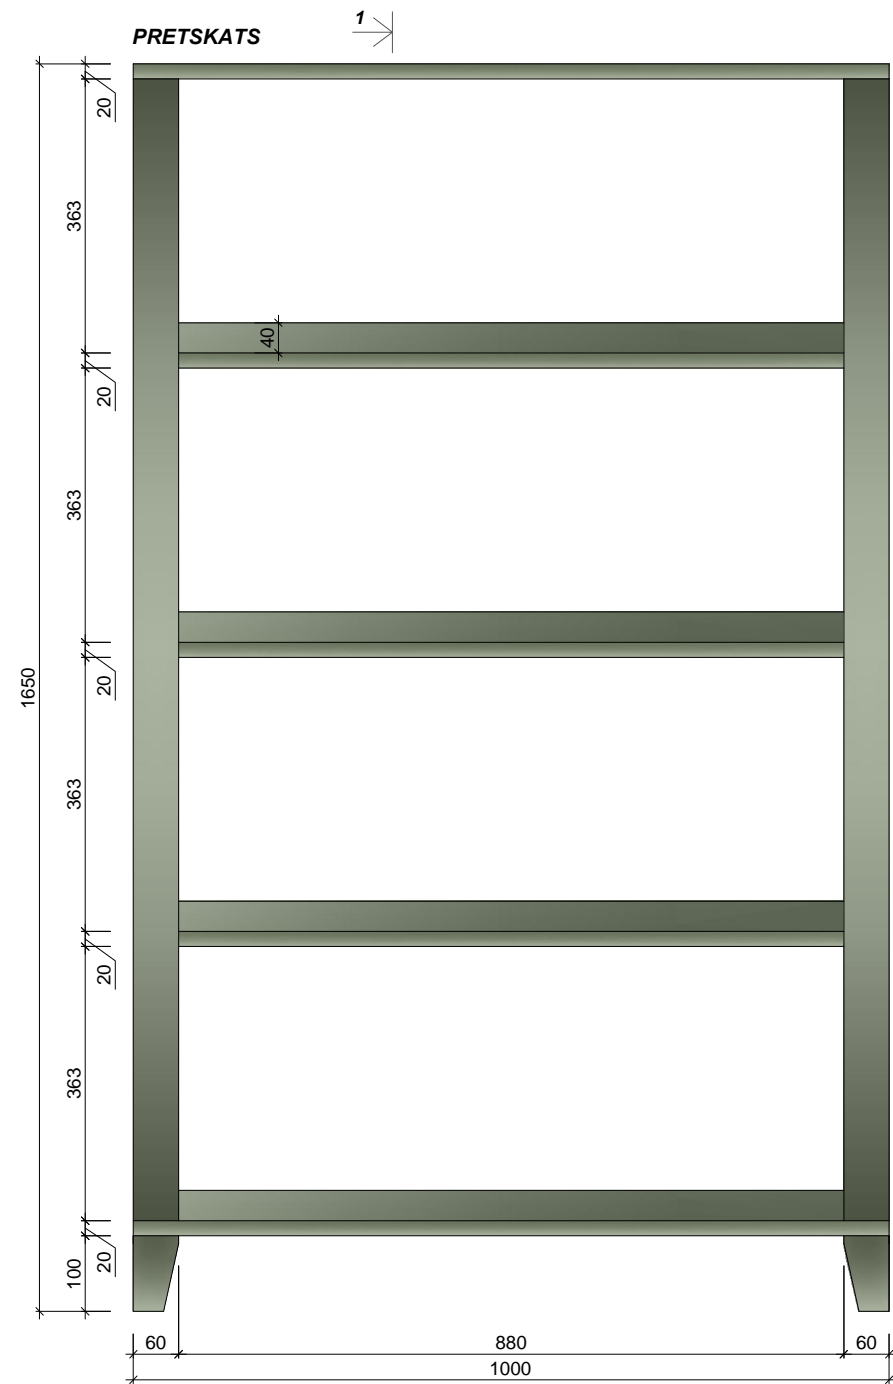

*līste 40x20 mm
konstrukcijas stingrībai*

1