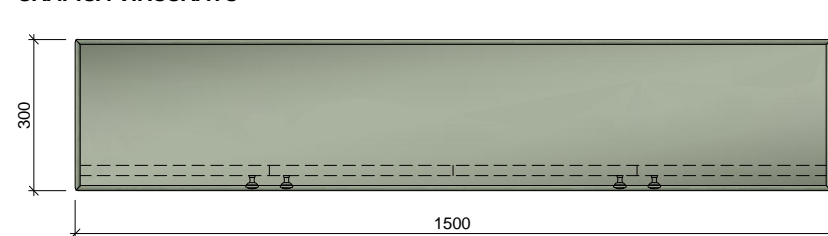

SKAPĪŠA VIRSSKATS