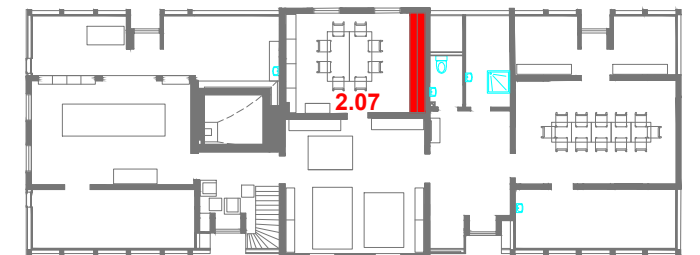

VIRSSKATS

2.STĀVS

KOPĀ: 1 gab.

<b>Materiāls:</b> Skatīt materiālu apraksta lapu (49.lpp.)		<b>Telpa:</b>	<b>Skaits:</b>
<b>Stikls:</b> 4 mm biezis, rūdīts		2.07	1
Visi izmēri doti mm.			
Roktura un furnitūras aprakstu skatīt furnitūras lapā (51.lpp.)			
Pirms mēbeļu izgatavošanas precizēt izmērus atbilstoši telpām, saskaņot materiālus.			
Jebkāda veida izmaiņas pirms izstrādājuma izgatavošanas saskaņot ar autoru.			
	<b>Pasūtītājs:</b> SIA "Rumbas galdniecība"	<b>Objekts:</b> Ēka Baznīcas ielā 5, Kuldīgā	<b>Mērogs:</b> Lapa:
	<b>Dizainers:</b> Vilmārs Terbets	<b>Mēbele:</b> Virtuves zona	1 : 15 31
		<b>Kods:</b>	<b>Lapa:</b>
		VIR1	31