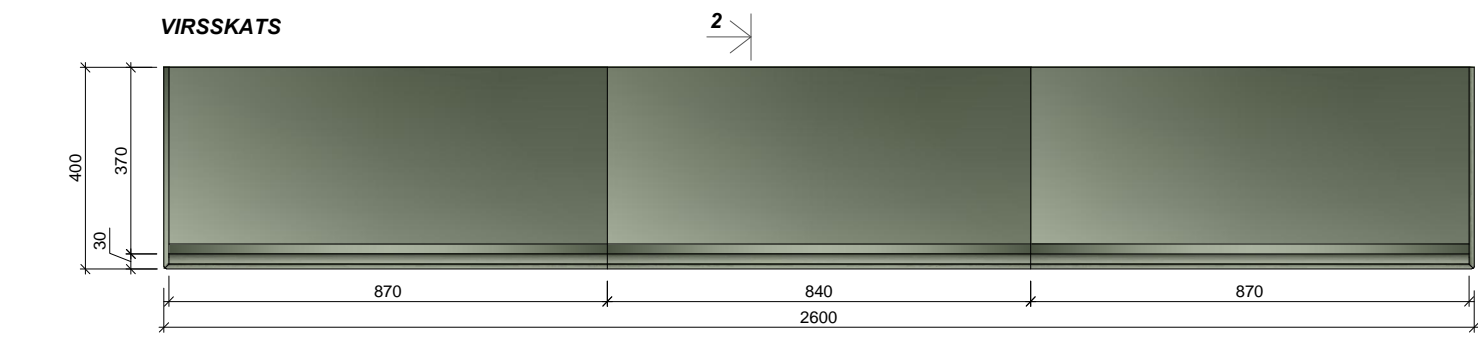

kāja nobīdīta uz iekšu - kājlīstei