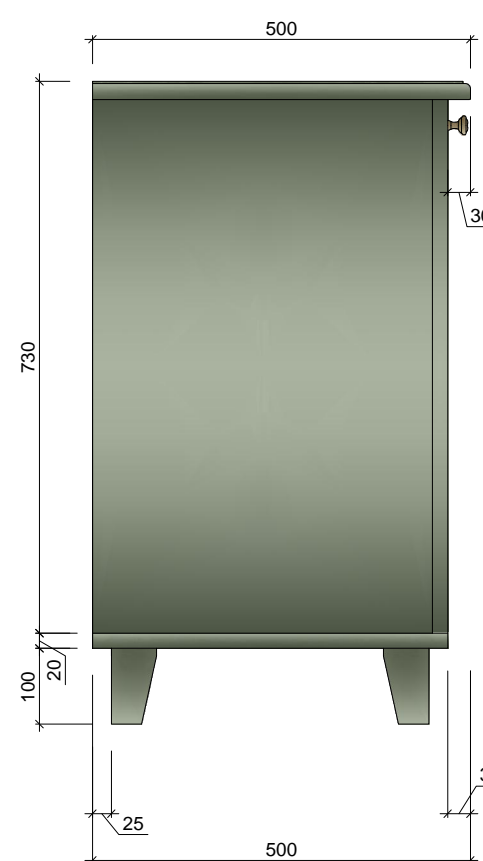

SĀNSKATS

KOPĀ: 1 gab.

Materiāls: Skatīt materiālu apraksta lapu (49.lpp.)

Visi izmēri doti mm.

Roktura, slēgšanas sistēmas un nosegvairoga aprakstu skatīt furnitūras lapā (51.lpp.)

Pirms mēbeļu izgatavošanas precizēt izmērus atbilstoši telpām, saskaņot materiālus.

Jebkāda veida izmaiņas pirms izstrādājuma izgatavošanas saskaņot ar autoru.

Telpa:	Skaits:
1.09	1

	Pasūtītājs: SIA " Rumbas galdniecība"	Objekts: Ēka Baznīcas ielā 5, Kuldīgā	Mērogs:	Lapa:	
	Dizainers: Vilmārs Terbets	Mēbele: Skapītisaparātūrai	Kods: SK7	1 : 10	18