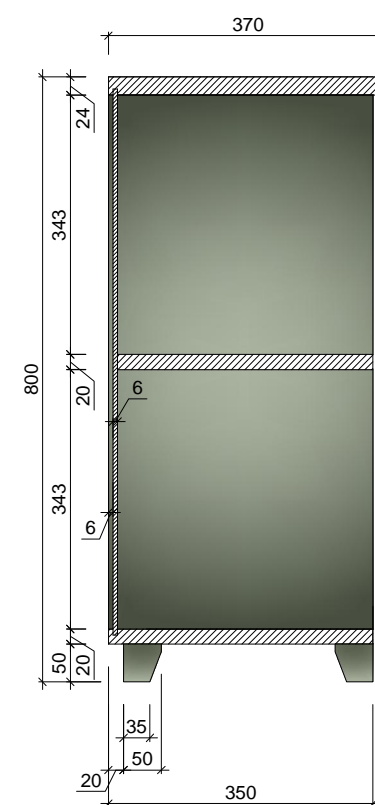

GRIEZUMS 1-1