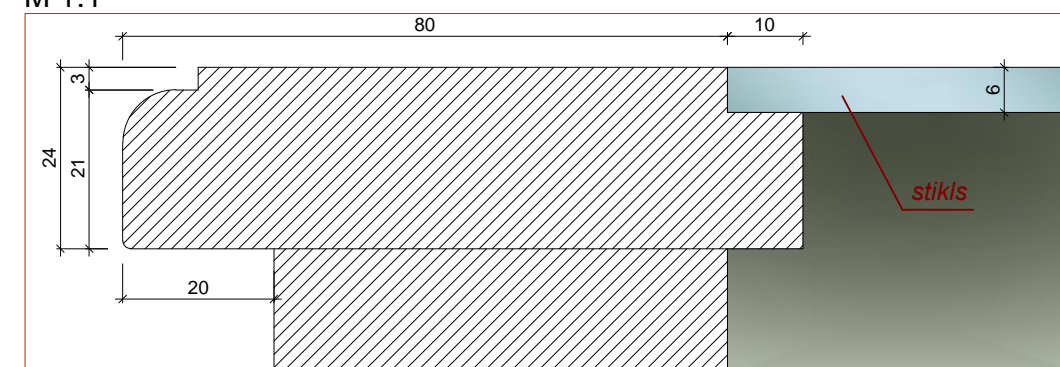

M1
M 1:1

KOPĀ: 1 gab.

Materiāls: Skatīt materiālu apraksta lapu (49.lpp.)

Stikls: 6 mm biezs, rūdīts, malas pulētas

Visi izmēri doti mm.

Roktura, slēgšanas sistēmas un nosegvairoga aprakstu skatīt furnitūras lapā (51.lpp.)

Pirms mēbeļu izgatavošanas precizēt izmērus atbilstoši telpām, saskaņot materiālus.

Jebkāda veida izmaiņas pirms izstrādājuma izgatavošanas saskaņot ar autoru.

Telpa:	Skaitis:
1.08	1

	Pasūtītājs: SIA "Rumbas galdniecība"	Objekts: Ēka Baznīcas ielā 5, Kuldīgā	Mērogs:	Lapa:
	Dizainers: Vilmārs Terbets	Mēbele: Vitrīna	1 : 10	32
			Kods:	
			V1