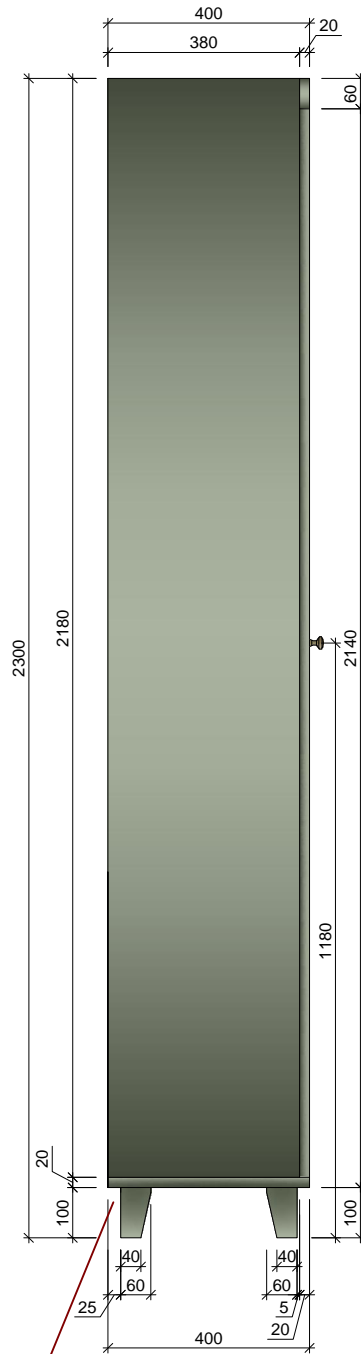

SĀNSKATS

kreisajām durvīm
no iekšpuses
aizbīdnis
lejā un augšā

kreisajām durvīm
no iekšpuses
aizbīdnis
lejā un augšā

kāja nobīdīta uz iekšu
- kājlīstei

izvelkama
perpendikulāra
drēbju stanga
(skat. 51.lpp.)

KOPĀ: 2 gab.

Materiāls: Skatīt materiālu apraksta lapu (49.lpp.) Visi izmēri doti mm. Roktura, slēgšanas sistēmas un nosegvairoga aprakstu skatīt furnitūras lapā (51.lpp.) Pirms mēbeļu izgatavošanas precizēt izmērus atbilstoši telpām, saskaņot materiālus. Jebkāda veida izmaiņas pirms izstrādājuma izgatavošanas saskaņot ar autoru.	Telpa:	Skaits:	
	1.15	1	
	2.07	1	
Pasūtītājs: SIA " Rumbas galdniecība" Dizainers: Vilmārs Terbets	Objekts: Ēka Baznīcas ielā 5, Kuldīgā Mēbele: Drēbju skapis, garums 1000 mm	Mērogs:	Lapa:
		1 : 15	21
Kods: DSK2		SIA "CHILLI" Reģ.Nr.: LV 42103027124 Adrese: K/Barona iela 114-10, Rīga, LV-1001 Tālrunis: (+371) 29240854 e-pasts: vilmars.terbets@gmail.com