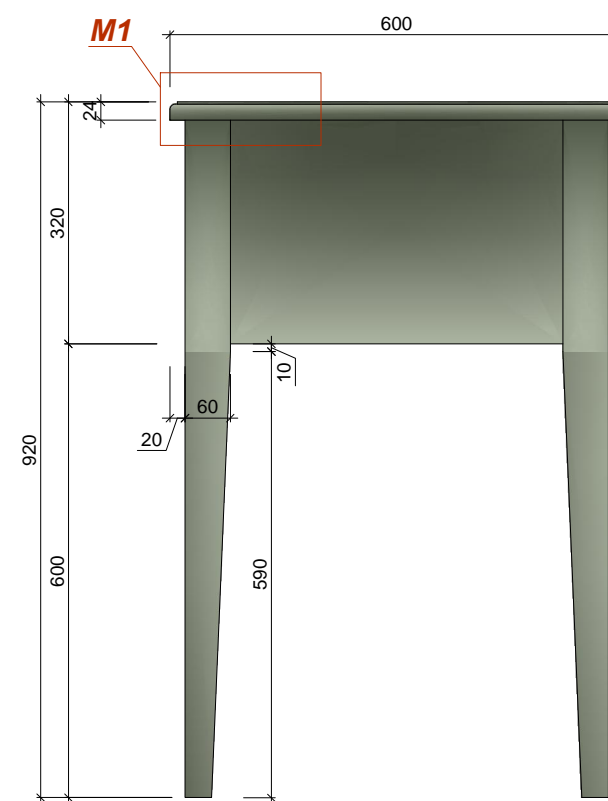

SĀNSKATS

KOPĀ: 1 gab.

Materiāls: Skatīt materiālu apraksta lapu (49.lpp.)

Stikls: 6 mm biezs, rūdīts, malas pulētas

Visi izmēri doti mm.

Roktura, slēgšanas sistēmas un nosegvairoga aprakstu skatīt furnitūras lapā (51.lpp.)

Pirms mēbeļu izgatavošanas precizēt izmērus atbilstoši telpām, saskaņot materiālus.

Jebkāda veida izmaiņas pirms izstrādājuma izgatavošanas saskaņot ar autoru.

Telpa:	Skaitis:
1.08	1

	Pasūtītājs: SIA "Rumbas galdniecība"	Objekts: Ēka Baznīcas ielā 5, Kuldīgā	Mērogs:	Lapa:
	Dizainers: Vilmārs Terbets	Mēbele: Vitrīna	1 : 10	32
			Kods:	
			V1