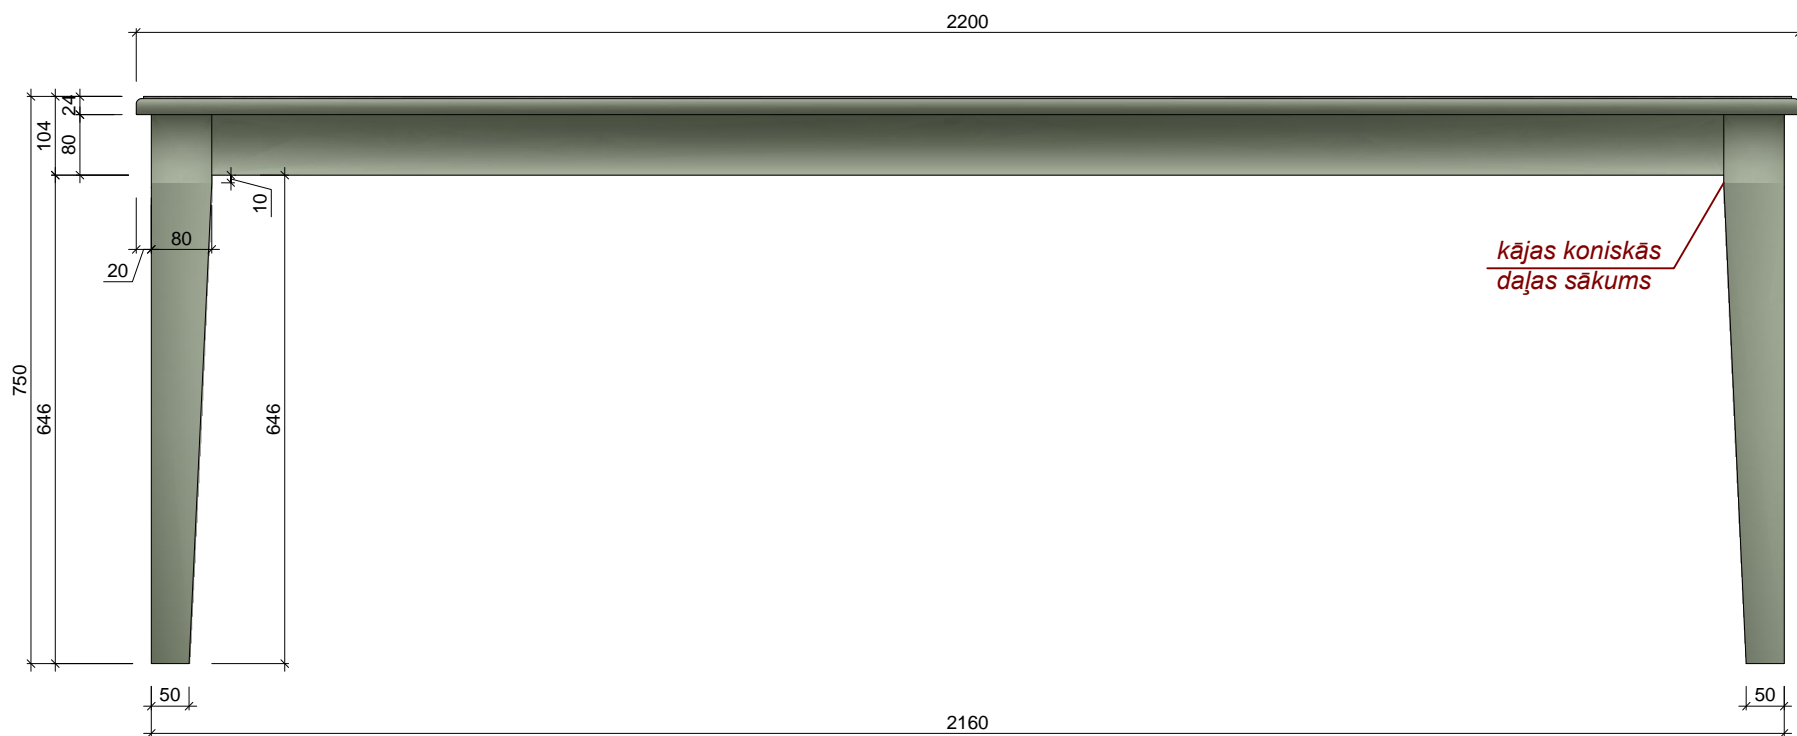

PRETSKATS

Šķēršļi pa perimetru - konstrukcijas noturībai

KOPĀ: 1 gab.

Materiāls: Skatīt materiālu apraksta lapu (49.lpp.)

Visi izmēri doti mm.

Pirms mēbeļu izgatavošanas precizēt izmērus atbilstoši telpām, saskaņot materiālus.

Jebkāda veida izmaiņas pirms izstrādājuma izgatavošanas saskaņot ar autoru.

Telpa:	Skaitis:
1.08	1

	Pasūtītājs: SIA "Rumbas galdniecība"	Objekts: Ēka Baznīcas ielā 5, Kuldīgā	Mērogs: 1 : 10	Lapa: 5	
	Dizainers: Vilmārs Terbets	Mēbele: Galds (lielais)	Kods: G2	SIA "CHILLI" Reģ.Nr.: LV42103027124 Adrese: K/Barona iela 114-10, Rīga, LV-1001 Tālrunis: (+371) 29248954 e-pasts: vilmars.terbets@gmail.com