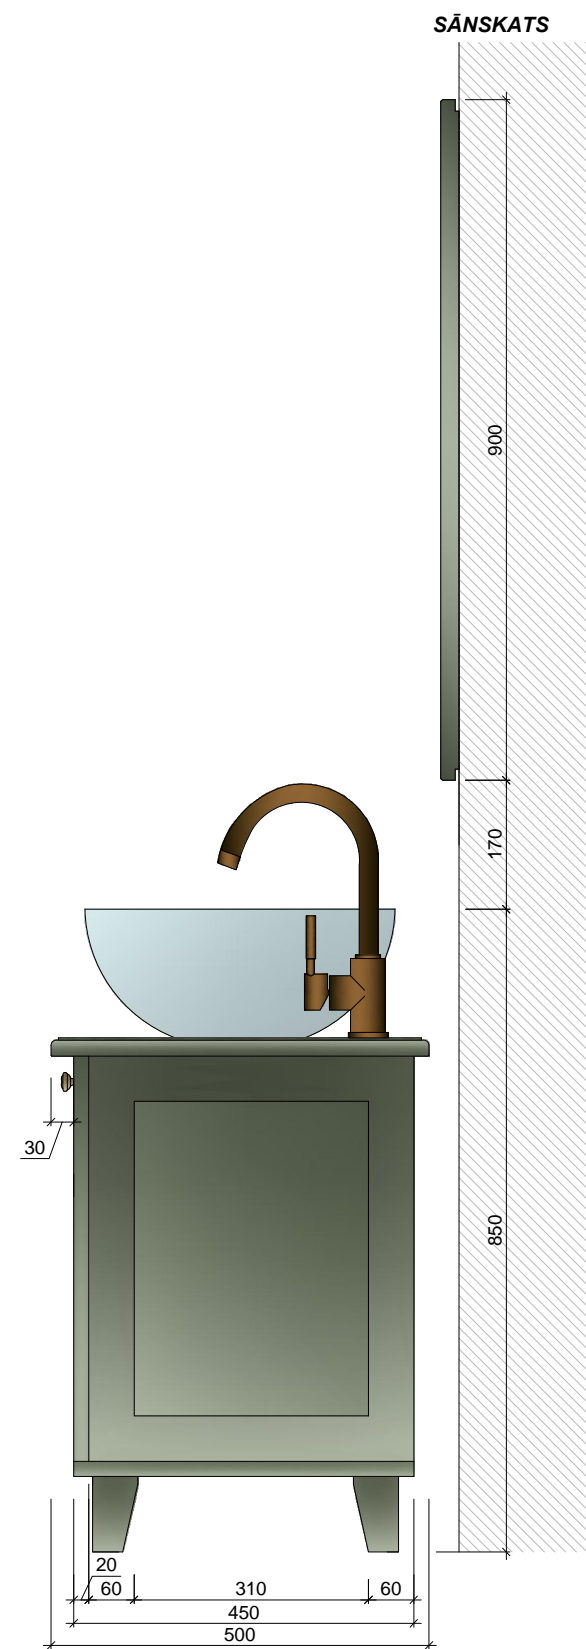

M1
M 1:1

1.STĀVS

G6
KOPĀ: 2 gab.

SP1
KOPĀ: 4 gab.

Telpa:	Skaits:	Telpa:	Skaits:
1.03	1	1.03	1
2.03	1	1.04	1
		1.12	1
		2.03	1

2.STĀVS

Materiāls: Skatīt materiālu apraksta lapu (49.lpp.)

Spogulis: 4 mm biezs.

Visi izmēri doti mm.

Pirms mēbeļu izgatavošanas precizēt izmērus atbilstoši telpām, saskaņot materiālus.

Jebkāda veida izmaiņas pirms izstrādājuma izgatavošanas saskaņot ar autoru.

	Pasūtītājs: SIA "Rumbas galdniecība"	Objekts: Ēka Baznīcas ielā 5, Kuldīgā	Mērogs: 1 : 10	Lapa: 9
	Dizainers: Vilmārs Terbets	Mēbele: Galdiņš ar izlietni Spogulis	Kods: G6 SP1	SIA "CHILLI" Reģ.Nr.: LV42103027124 Adrese: Kļ. Barona iela 114-10, Rīga, LV-1001 Tālrunis: (+371) 29240854 e-pasts: vilmars.terbets@gmail.com