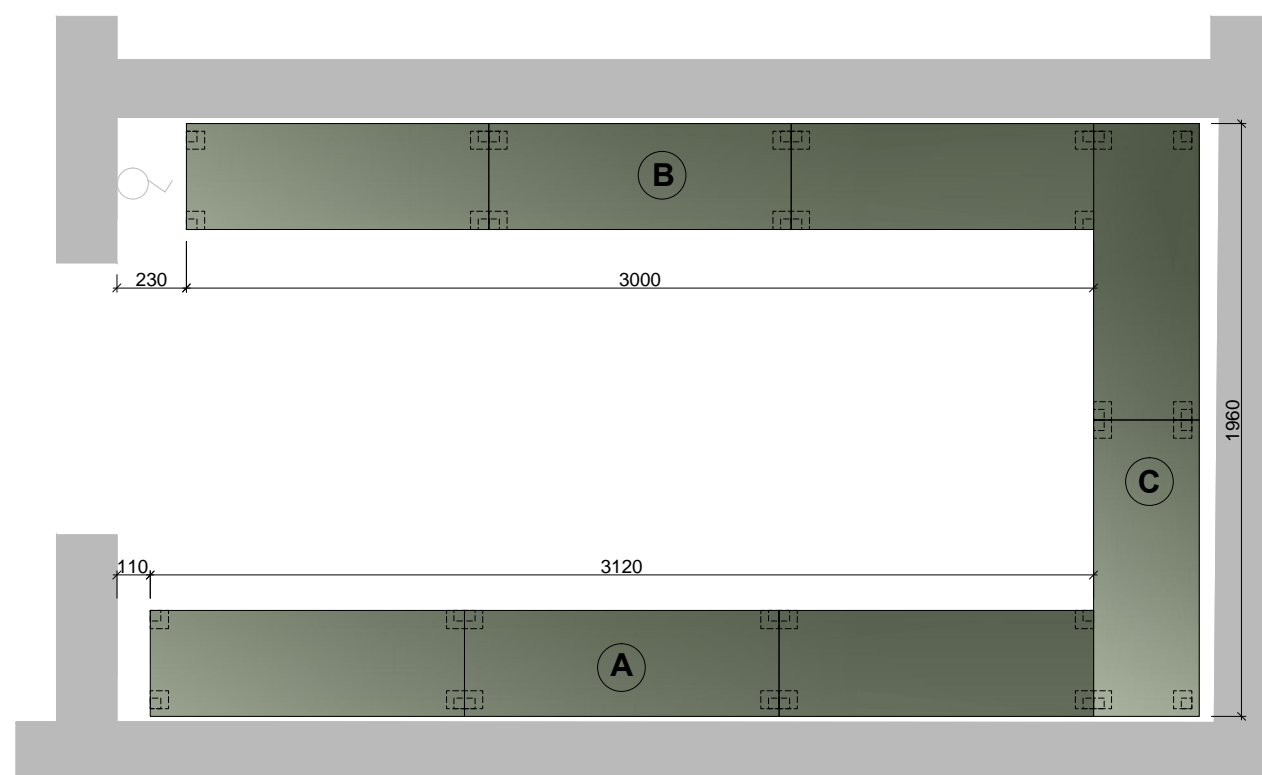

PRETSKATS BLOKS A (3 BLOKI)

PRETSKATS BLOKS B (3 BLOKI)

PRETSKATS BLOKS C (2 BLOKI)

1.STĀVS

KOPĀ: 1 gab.

**Materiāls:** Skatīt materiālu apraksta lapu (49.lpp.)

Visi izmēri doti mm.

Pirms mēbeļu izgatavošanas precizēt izmērus atbilstoši telpām, saskaņot materiālus.