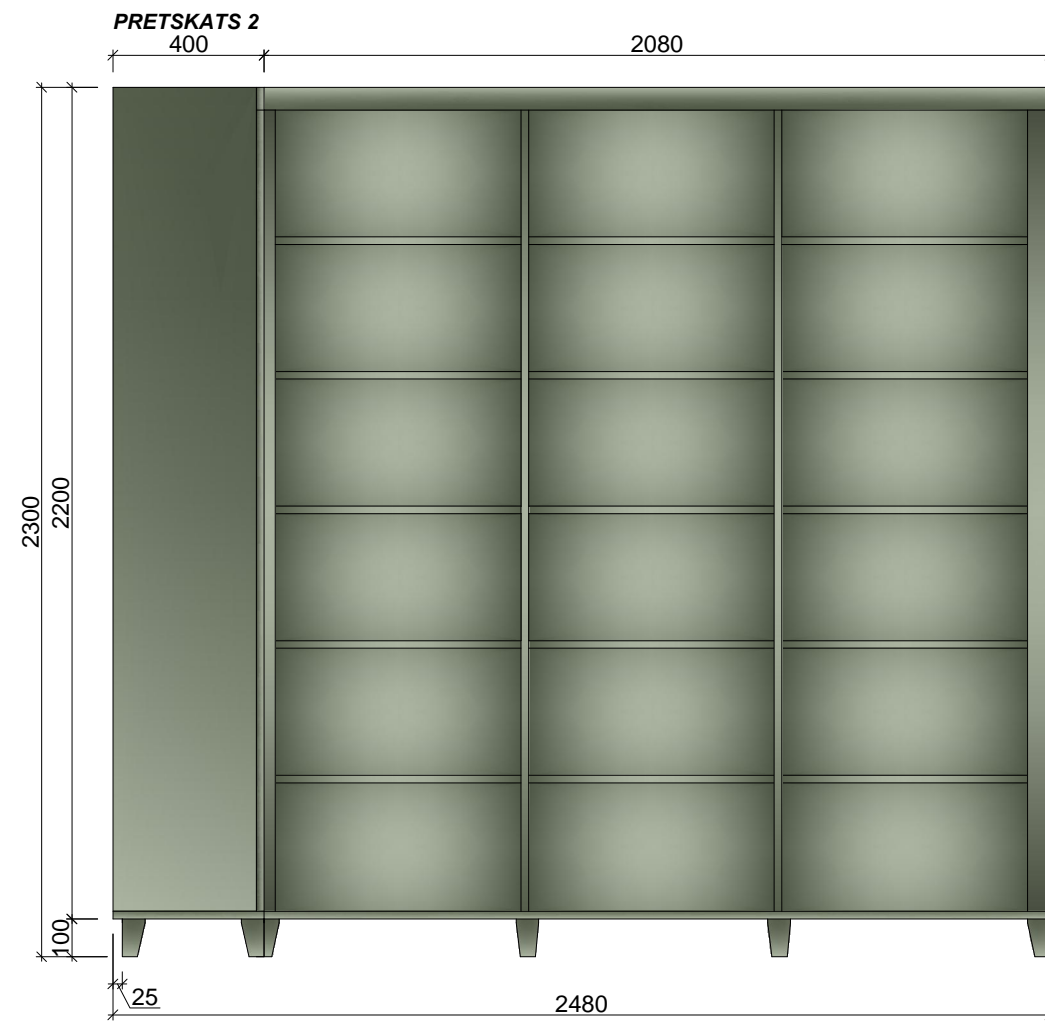

1.STĀVS

KOPĀ: 1 gab.

Materiāls: Skatīt materiālu apraksta lapu (49.lpp.) Visi izmēri doti mm. Pirms mēbeļu izgatavošanas precizēt izmērus atbilstoši telpām, saskaņot materiālus. Jebkāda veida izmaiņas pirms izstrādājuma izgatavošanas saskaņot ar autoru.	Telpa:	Skaits:	
	1.08	1	
Pasūtītājs: SIA "Rumbas galdniecība"	Objekts: Ēka Baznīcas ielā 5, Kuldīgā	Mērogs:	Lapa:
		1 : 20	24
Dizainers: Vilmārs Terbets	Mēbele: Stūra plaukti	Kods:	PL2
SIA "CHILL" Reģ.Nr.: LV4210027124 Adrese: Ķ.Baznīcas ielā 11A-15, Rīga, LV-1001 Tālrunis: (+371) 29240854 e-pasts: vilmars.terbets@gmail.com			

Plauktu dalījumu pārskatīt atiecībā pret spolēm u.c. aušanas inventāru