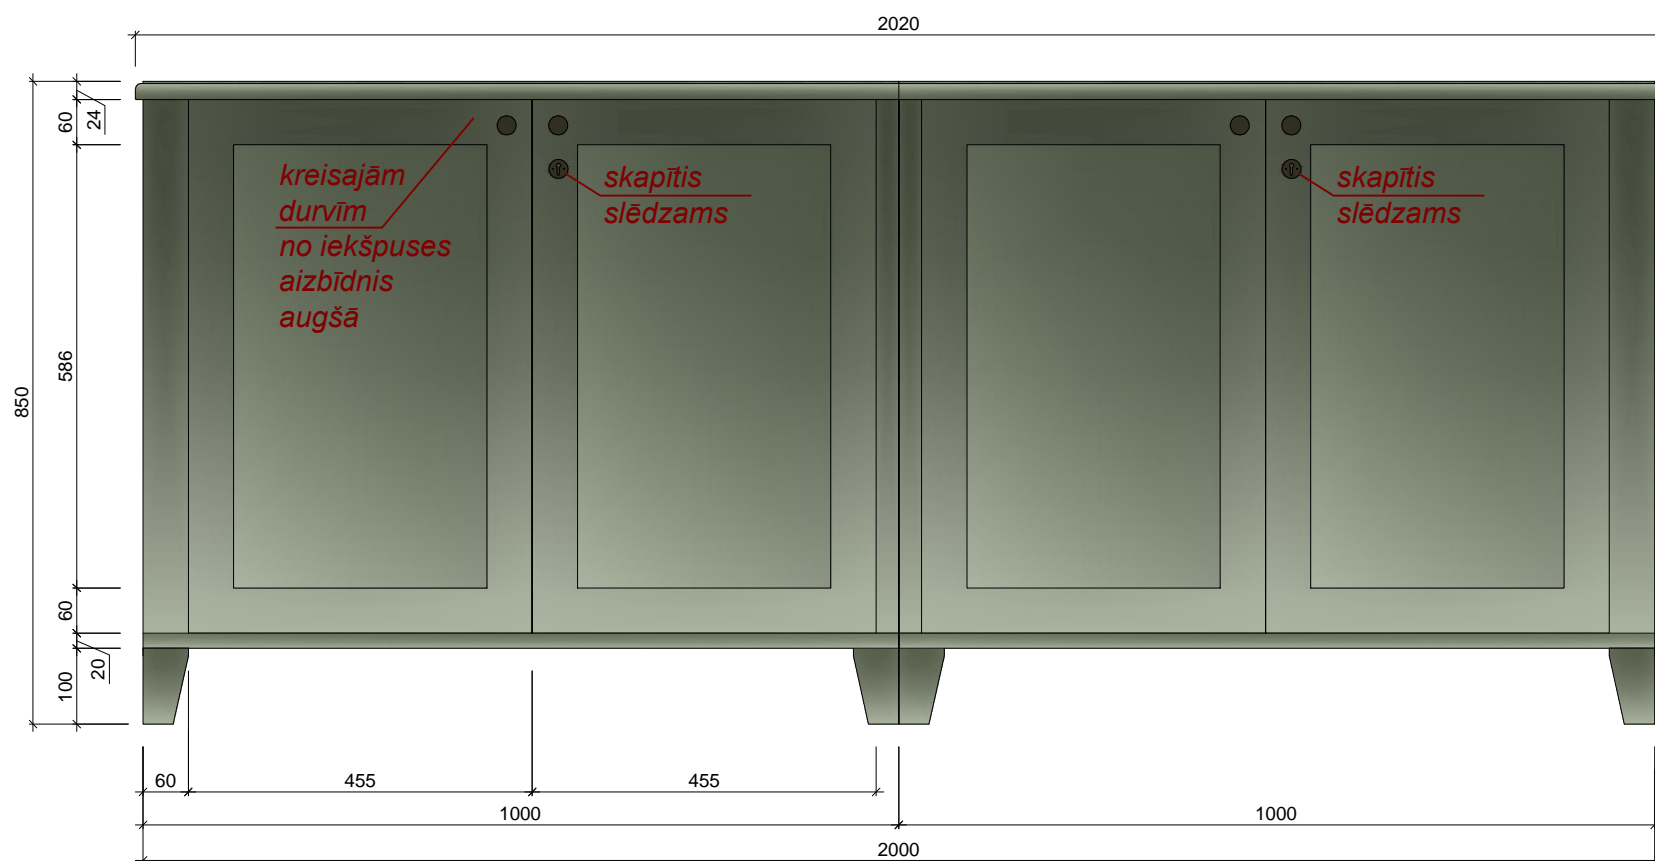

PRETSKATS (2 BLOKI)