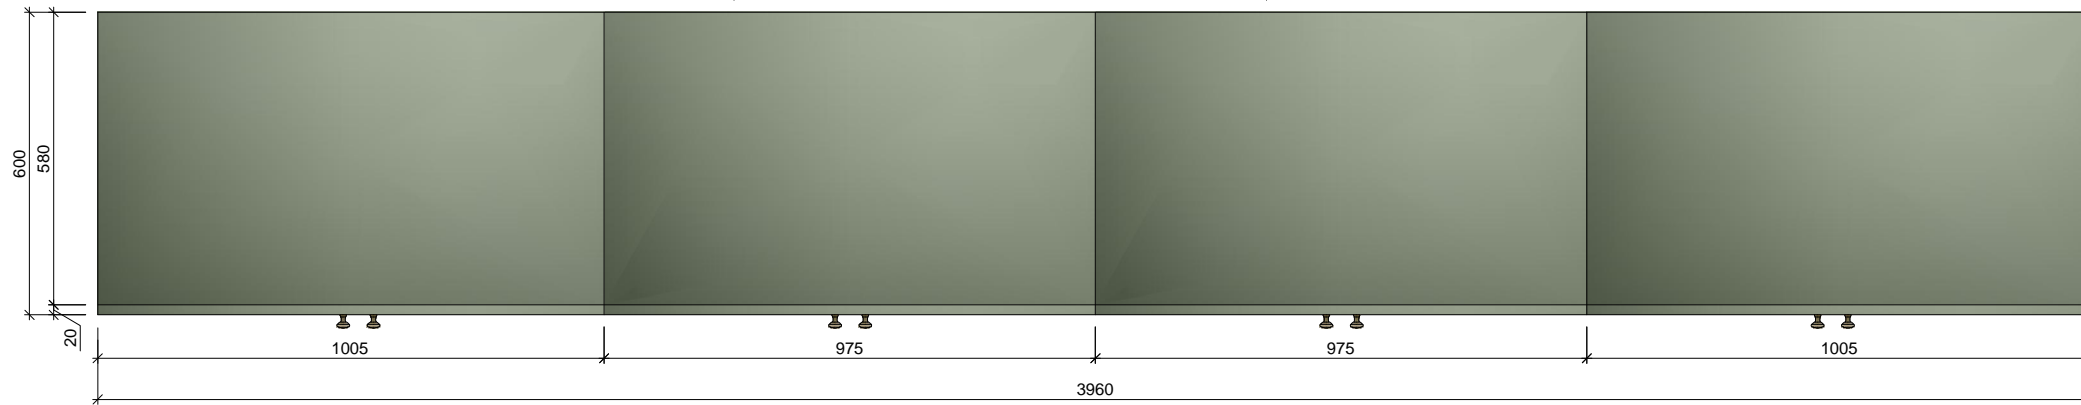

PRETSKATS (4 BLOKI)

2 BLOKI ar drēbju stangām (saskaņot)

2 BLOKI ar plauktiem (saskaņot)

kreisajā malējā blokā paslēpjama elektrības kaste (uzmērīt esošo situāciju)

VIRSSKATS

GRIEZUMS 1-1

GRIEZUMS 2-2

2.STĀVS