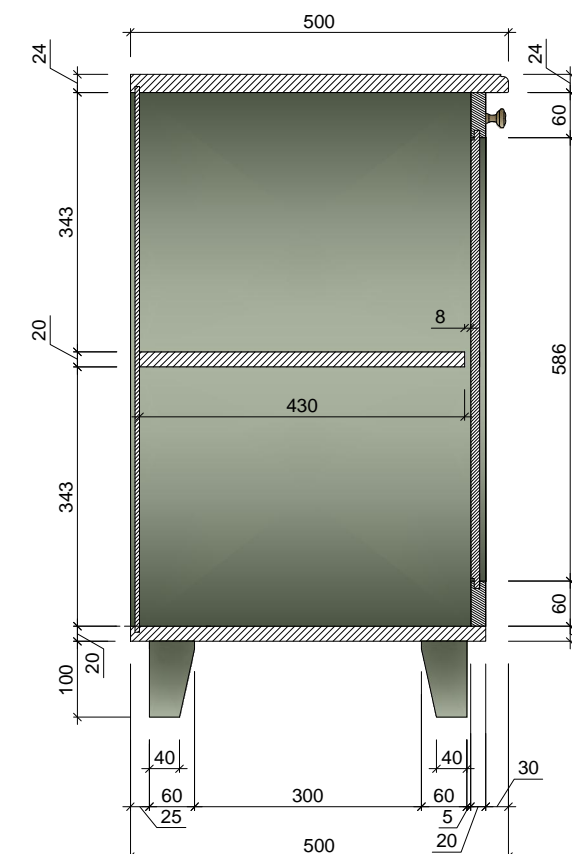

GRIEZUMS 1-1