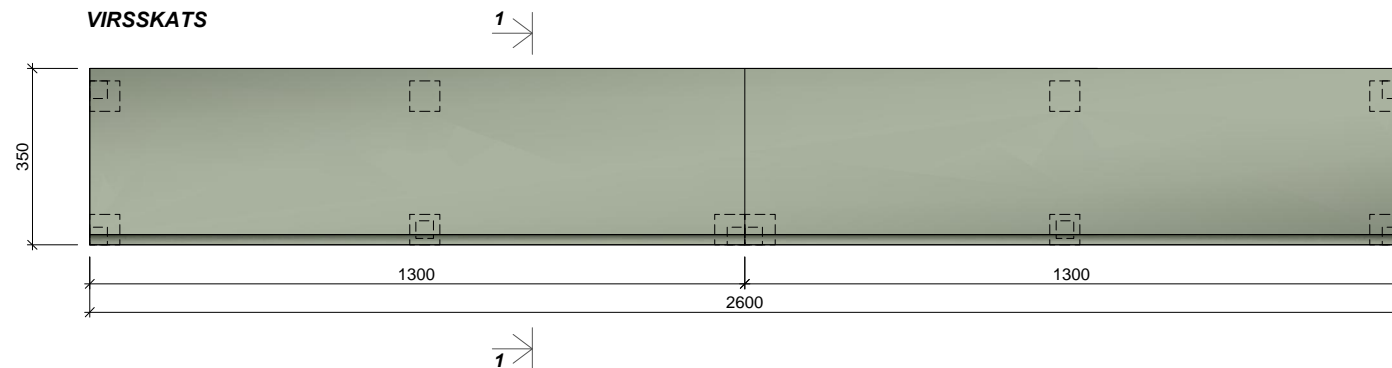

VIRSSKATS

KOPĀ: 2 gab.

Materiāls: Skatīt materiālu apraksta lapu (49.lpp.)

Visi izmēri doti mm.

Pirms mēbeļu izgatavošanas precizēt izmērus atbilstoši telpām, saskaņot materiālus.

Jebkāda veida izmaiņas pirms izstrādājuma izgatavošanas saskaņot ar autoru.

Telpa:	Skaitis:
2.06	1

Plauktu dalījumu pārskatīt atiecībā pret spolēm u.c. aušanas inventāru

	Pasūtītājs: SIA " Rumbas galdniecība"	Objekts: Ēka Baznīcas ielā 5, Kuldīgā	Mērogs: 1 : 15	Lapa: 26	
	Dizainers: Vilmārs Terbets	Mēbele: Plaukti	Kods: PL4	SIA "CHILLI" Reģ.Nr.: LV 42103027124 Adrese: Kļ. Barona iela 114-10, Rīga, LV-1001 Tālrunis: (+371) 29240854 e-pasts: vilmars.terbets@gmail.com