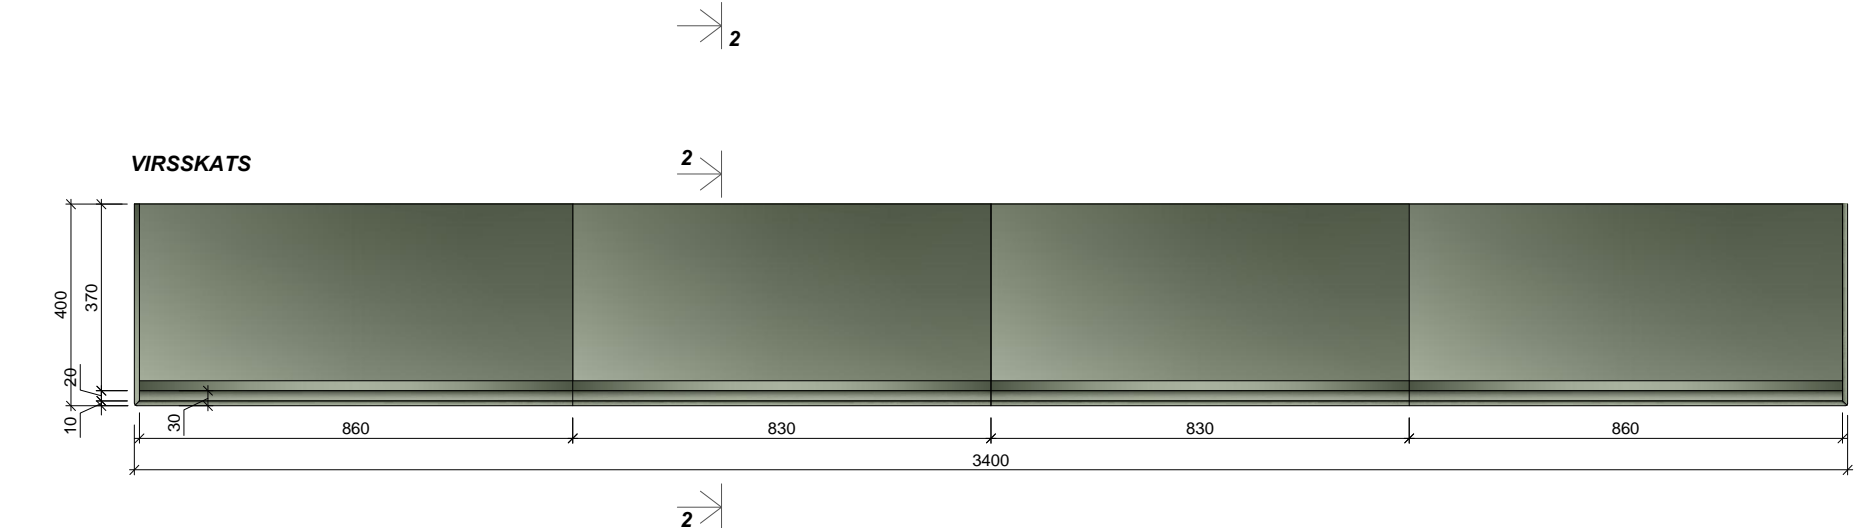

profils kā galdā virsmām

kāja nobīdīta uz iekšu - kājlīstei

kāja nobīdīta uz iekšu - kājlīstei

KOPĀ: 2 gab.

<p><b>Materiāls:</b> Skatīt materiālu apraksta lapu (49.lpp.) Visi izmēri doti mm. Roktura, slēgšanas sistēmas un nosegvairoga aprakstu skatīt furnitūras lapā (51.lpp.) Pirms mēbeļu izgatavošanas precizēt izmērus atbilstoši telpām, saskaņot materiālus. Jebkāda veida izmaiņas pirms izstrādājuma izgatavošanas saskaņot ar autoru.</p>	<p><b>Telpa:</b></p>	<p><b>Skaitis:</b></p>
	1.07	1
	1.09	1
 <p><b>Pasūtītājs:</b> SIA "Rumbas galdniecība"</p> <p><b>Dizainers:</b> Vilmārs Terbets</p>	<p><b>Objekts:</b> Ēka Baznīcas ielā 5, Kuldīgā</p> <p><b>Mēbele:</b> Dokumentu skapis</p>	<p><b>Mērogs:</b></p> <p>1 : 15</p> <p><b>Lapa:</b></p> <p>13</p>
	<p><b>Kods:</b></p> <p>SK2</p>	<p><small>SIA "CHILLI"</small> Reģ.Nr.: LV42103027124 Adrese: Kļ. Barona iela 114-10, Rīga, LV-1001 Tālrunis: (+371) 29240954 e-pasts: vilmars.terbets@gmail.com</p>