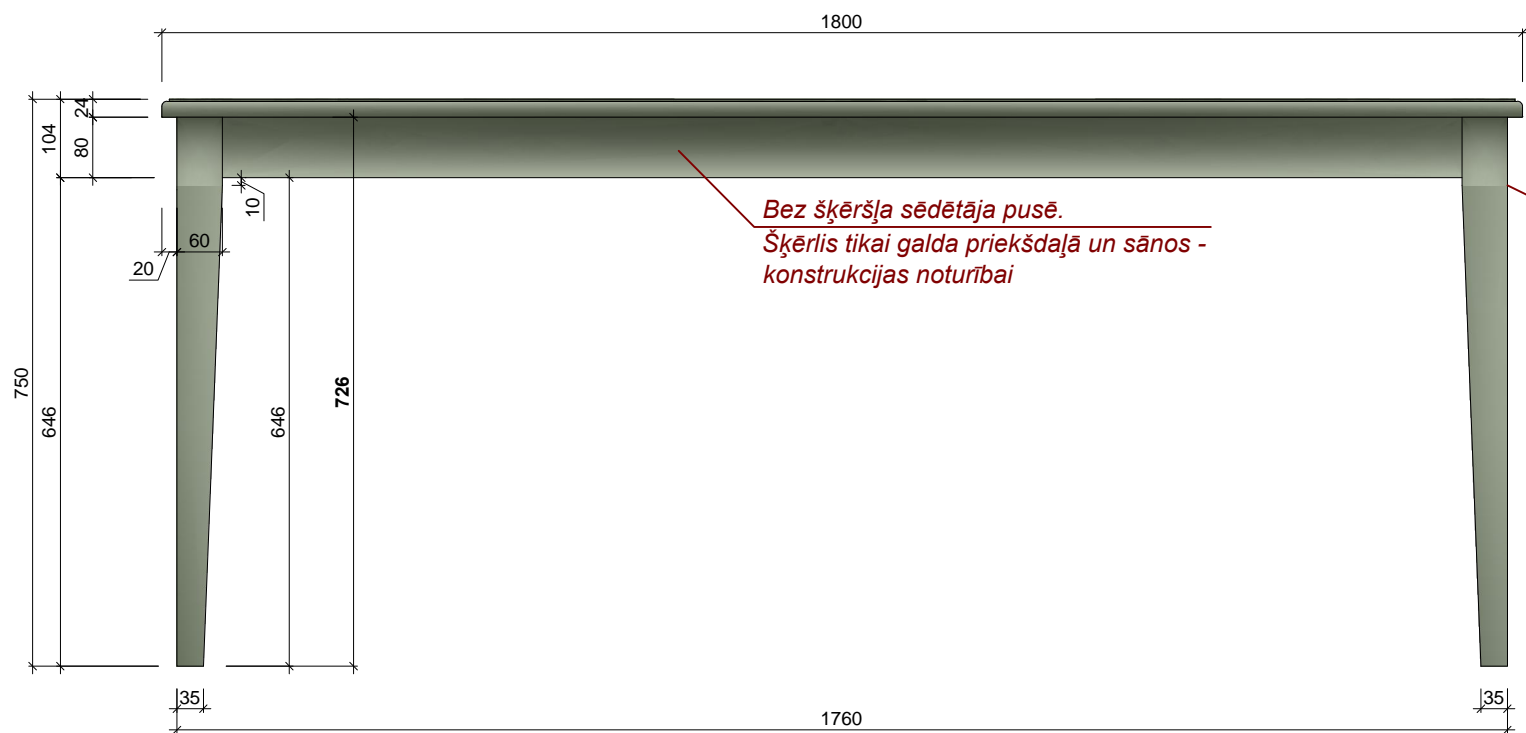

## M 1:70

2. STĀVS  
M 1:70

PRETSKATS

SĀNSKATS

VIRSSKATS

1.STĀVS

KOPĀ: 4 gab.

<p><b>Materiāls:</b> Skatīt materiālu apraksta lapu (49.lpp.) Visi izmēri doti mm. Pirms mēbeļu izgatavošanas precizēt izmērus atbilstoši telpām, saskaņot materiālus. Jebkāda veida izmaiņas pirms izstrādājuma izgatavošanas saskaņot ar autoru.</p>	<b>Telpa:</b>	<b>Skaitls:</b>	
	1.07	2	
	1.09	2	
<p><b>Pasūtītājs:</b> SIA "Rumbas galdniecība"</p> <p><b>Dizainers:</b> Vilmārs Terbets</p>	<p><b>Objekts:</b> Ēka Baznīcas ielā 5, Kuldīgā</p> <p><b>Mēbele:</b> Datorizēta darba vieta</p>	<b>Mērogs:</b>	<b>Lapa:</b>
		1 : 10	3
<p><b>Kods:</b> G1</p>		<p>SIA "CHILLI" Reģ.Nr.: LV42103027124 Adrese: Kļ. Barona iela 114-10, Rīga, LV-1001 Tālrunis: (+371) 29240954 e-pasts: vilmars.terbets@gmail.com</p>	