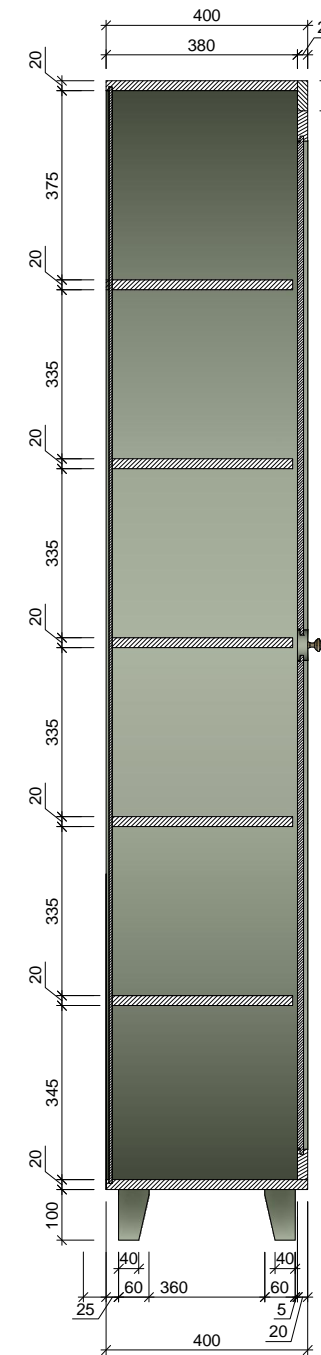

GRIEZUMS 2-2