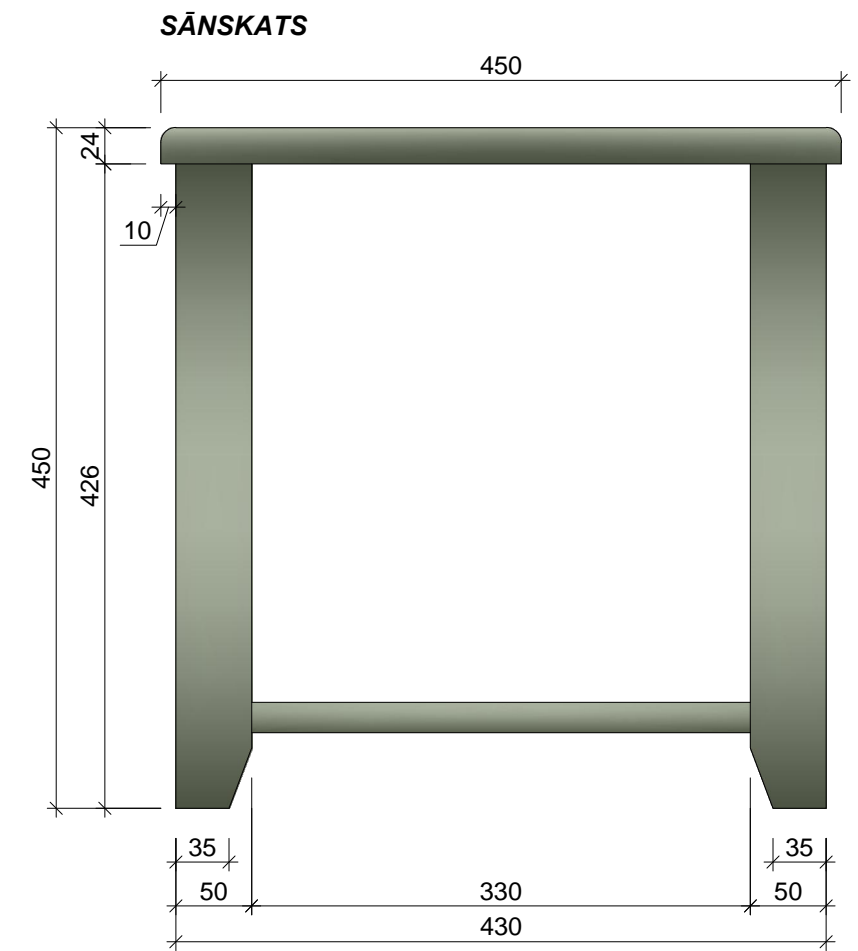

**KOPĀ: 2 gab.**

**Materiāls:** Skatīt materiālu apraksta lapu (49.lpp.)

Visi izmēri doti mm.

Pirms mēbeļu izgatavošanas precizēt izmērus atbilstoši telpām, saskaņot materiālus.

Jebkāda veida izmaiņas pirms izstrādājuma izgatavošanas saskaņot ar autoru.