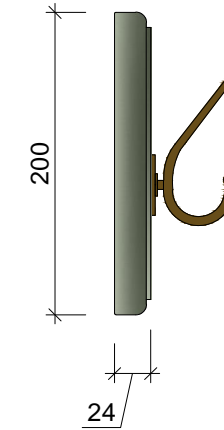

SĀNSKATS

Apakšējais un augšējais āķis.
Materiāls - vecināts, brunēts misiņš
(pieskaņots telpu furnitūras krāsai - logu rokturiem u.c.)

KOPĀ: 2 gab.

Materiāls: Skatīt materiālu apraksta lapu (49.lpp.)

Visi izmēri doti mm.

Pirms mēbeļu izgatavošanas precizēt izmērus atbilstoši telpām, saskaņot materiālus.

Jebkāda veida izmaiņas pirms izstrādājuma izgatavošanas saskaņot ar autoru.

Telpa:	Skaitis:
1.12	2

	Pasūtītājs: SIA "Rumbas galdniecība"	Objekts: Ēka Baznīcas ielā 5, Kuldīgā	Mērogs: 1 : 5	Lapa: 43	
	Dizainers: Vilmārs Terbets	Mēbele: Drēbju pakaramie	Kods: PAK1	SIA "CHILLI" Reģ.Nr.: LV 42103027124 Adrese: K/Barona iela 114-10, Rīga, LV-1001 Tālrunis: (+371) 29248954 e-pasts: vilmars.terbets@gmail.com