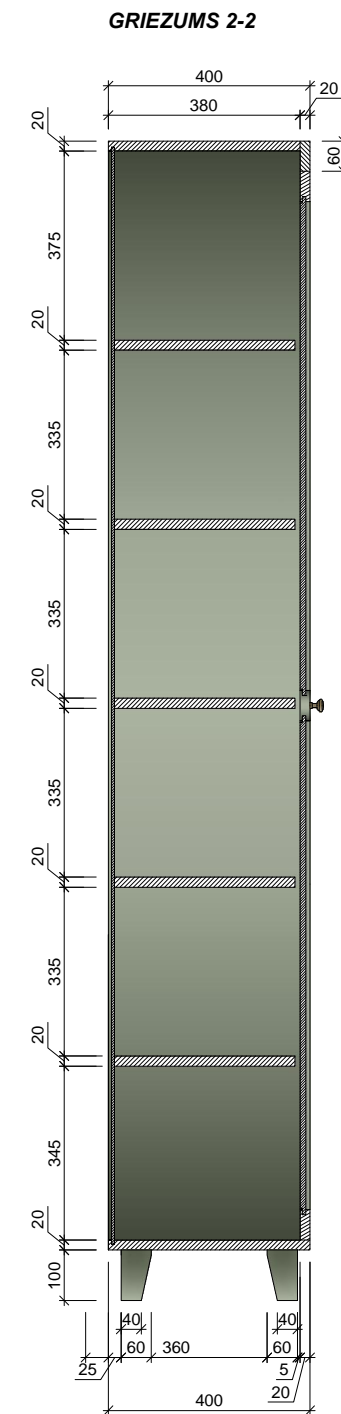

KOPĀ: 2 gab.

Materiāls: Skatīt materiālu apraksta lapu (49.lpp.) Visi izmēri doti mm. Roktura, slēgšanas sistēmas un nosegvairoga aprakstu skatīt furnitūras lapā (51.lpp.) Pirms mēbeļu izgatavošanas precizēt izmērus atbilstoši telpām, saskaņot materiālus. Jebkāda veida izmaiņas pirms izstrādājuma izgatavošanas saskaņot ar autoru.	Telpa:	Skaits:
	1.02	1
	1.09	1
Pasūtītājs: SIA " Rumbas galdniecība" Dizainers: Vilmārs Terbets	Objekts: Ēka Baznīcas ielā 5, Kuldīgā Mēbele: Drēbju skapis, garums 1200 mm	Mērogs: 1 : 15 Lapa: 20
	Kods: DSK1	SIA "CHILLI" Reģ.Nr.: LV 42103027124 Adrese: K/Barona iela 114-10, Rīga, LV-1001 Tālr.: (+371) 29240854 e-pasts: vilmars.terbets@gmail.com