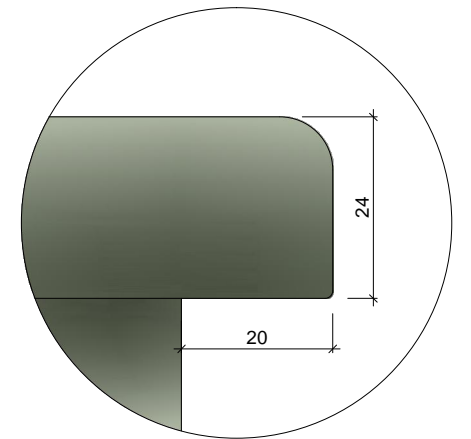

**M1 Pildījš**  
M 1:1

**M2 Virsmas profils**  
M 1:1

**VIRSSKATS**

**mīksta sēde**  
Porolons HR - 4250 - 30 mm biezs, karkass apvilīts ar filca materiālu un mākslīgās ādas virskārtu (nedegošs materiāls) - toni saskaņot pirms izgatavošanas