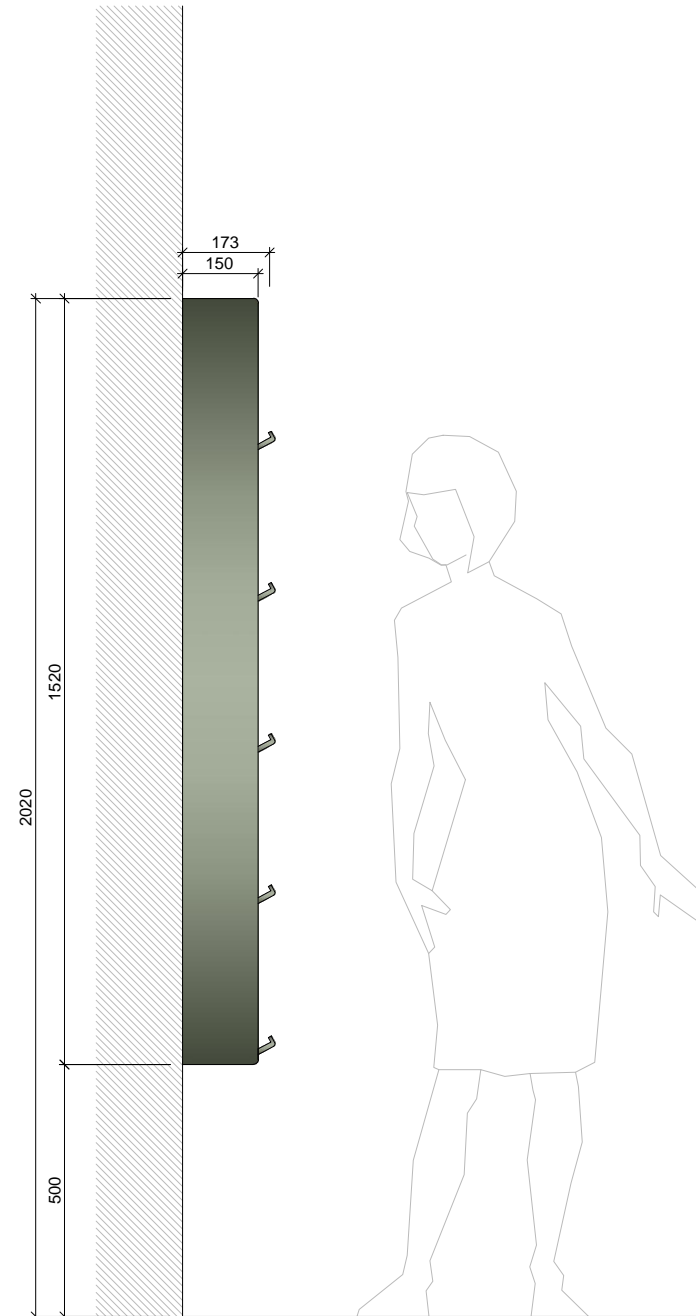

SĀNSKATS

KOPĀ: 3 gab.

Materiāls: Skatīt materiālu apraksta lapu (49.lpp.)

Visi izmēri doti mm.

Pirms mēbeļu izgatavošanas precizēt izmērus atbilstoši telpām, saskaņot materiālus.
Jebkāda veida izmaiņas pirms izstrādājuma izgatavošanas saskaņot ar autoru.

Telpa:	Skaitis:
1.05	3

	Pasūtītājs: SIA " Ru mbas galdnie ība"	Objekts: Ēka Baznīcas ielā 5, Kuldīgā	Mērogs: 1 : 15	Lapa: 34	
	Dizainers: Vilmārs Terbets	Mēbele: Bukletu stends	Kods: ST2	SIA "CHILLI" Reģ.Nr.: LV42103027124 Adrese: Kļ. Barona iela 114-10, Rīga, LV-1001 Tālrunis: (+371) 29240954 e-pasts: vilmars.terbets@gmail.com