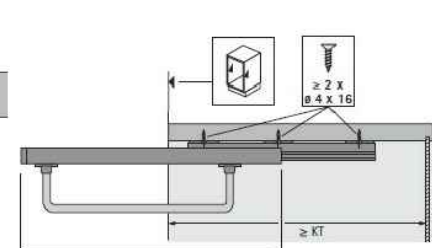

DRĒBJU STANGA (perpendikulāra - izvelkama)

Katram drēbju skapim 1 gab.

Depth mm	Length mm	Order no. / Finish	
		white	silver
350	345	9 141 744	9 136 276