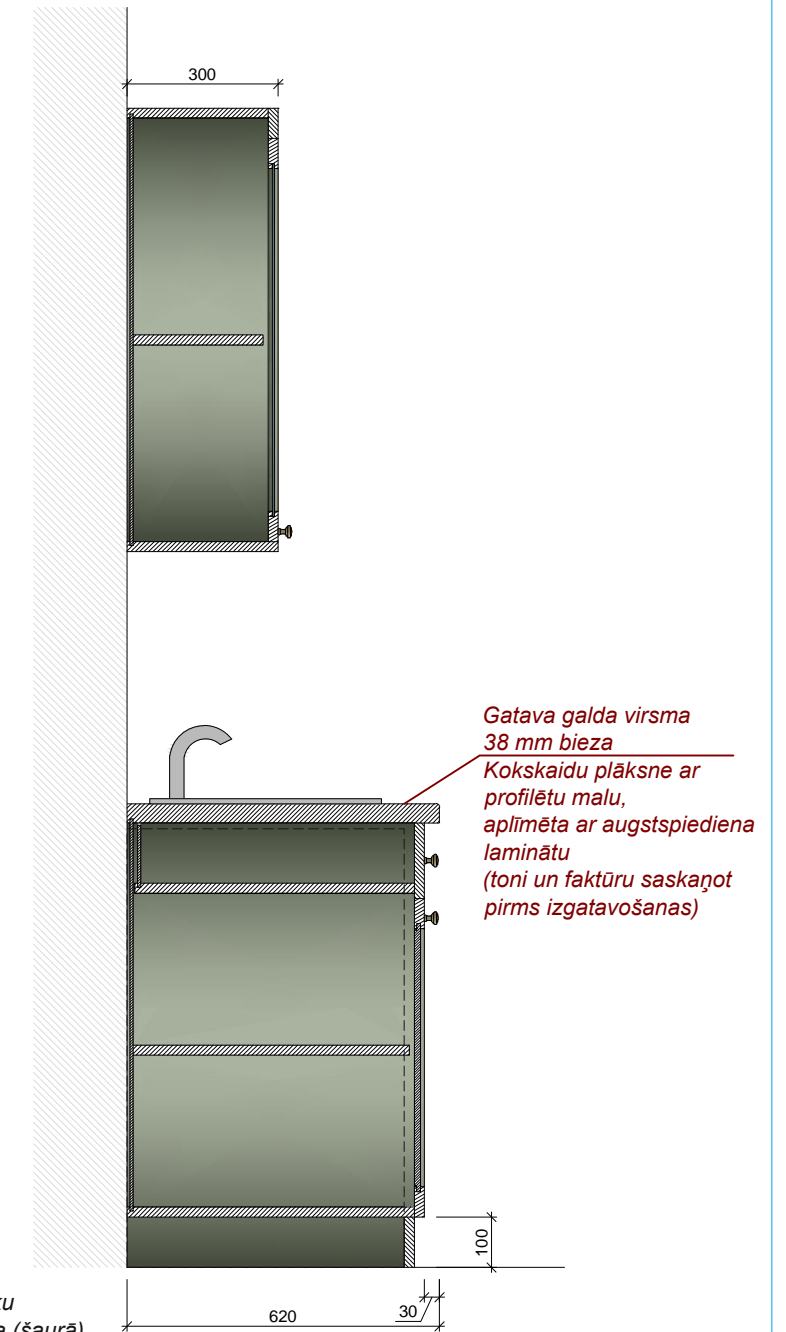

GRIEZUMS 1-1

lebūvējams ledusskapis
lebūvēšanai min: P600, D550, H820
Paredzēt ventilāciju cokolā.

lebūvējama trauku
mazgājamā mašīna (šaurā).
lebūvēšanai min: P450, D550, H820
Paredzēt ventilāciju cokolā.