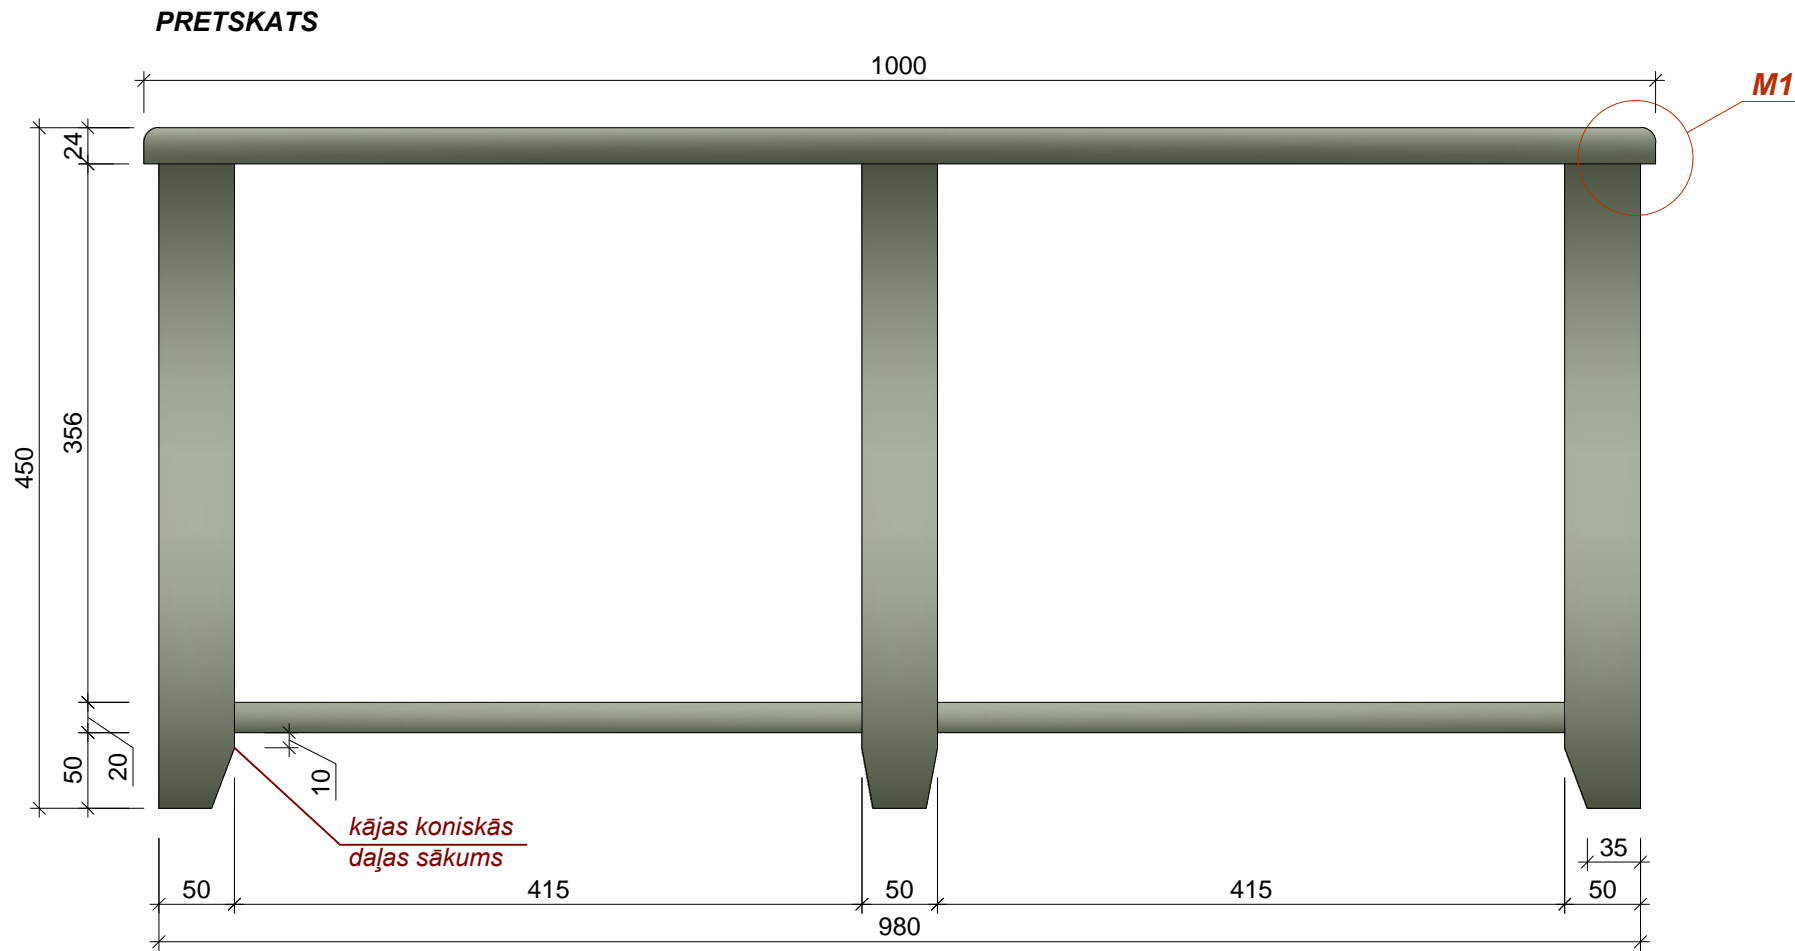

KOPĀ: 2 gab.

Materiāls: Skatīt materiālu apraksta lapu (49.lpp.)

Visi izmēri doti mm.

Pirms mēbeļu izgatavošanas precizēt izmērus atbilstoši telpām, saskaņot materiālus.

Jebkāda veida izmaiņas pirms izstrādājuma izgatavošanas saskaņot ar autoru.

Telpa:	Skaitis:
1.05	2

	Pasūtītājs: SIA "Rumbas galdniecība"	Objekts: Ēka Baznīcas ielā 5, Kuldīgā	Mērogs: 1 : 5	Lapa: 35	
	Dizainers: Vilmārs Terbets	Mēbele: Sols KAAC telpā	Kods: SOL1	SIA "CHILLI" Reģ.Nr.: LV42103027124 Adrese: Kļ. Barona iela 114-10, Rīga, LV-1001 Tālrunis: (+371) 29240954 e-pasts: vilmars.terbets@gmail.com