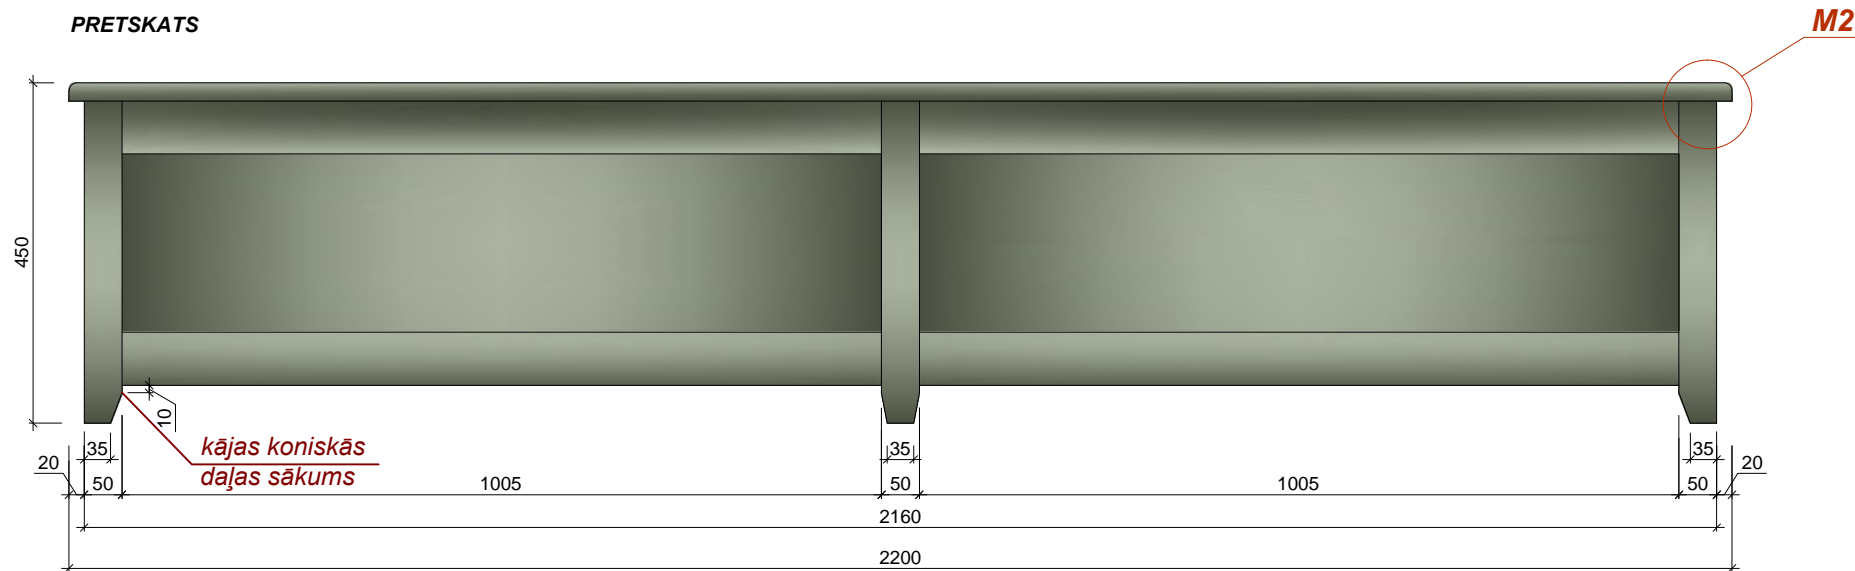

PRETSKATS

Precizēt metamkoku garumu.

KOPĀ: 4 gab.

Materiāls: Skatīt materiālu apraksta lapu (49.lpp.)

Visi izmēri doti mm.

Pirms mēbeļu izgatavošanas precizēt izmērus atbilstoši telpām, saskaņot materiālus. Jebkāda veida izmaiņas pirms izstrādājuma izgatavošanas saskaņot ar autoru.

Telpa:	Skaitis:
1.14	2
2.06	2

Pasūtītājs: SIA "Rumbas galdniecība" Dizainers: Vilmārs Terbets	Objekts: Ēka Baznīcas ielā 5, Kuldīgā Mēbele: Sols ar pacejamu vāku	Mērogs: 1 : 10	Lapa: 37
		Kods: SOL3	SIA "CHILLI" Reģ.Nr.: LV42103027124 Adrese: Kļ. Barona iela 114-10, Rīga, LV-1001 Tālrunis: (+371) 29240954 e-pasts: vilmars.terbets@gmail.com