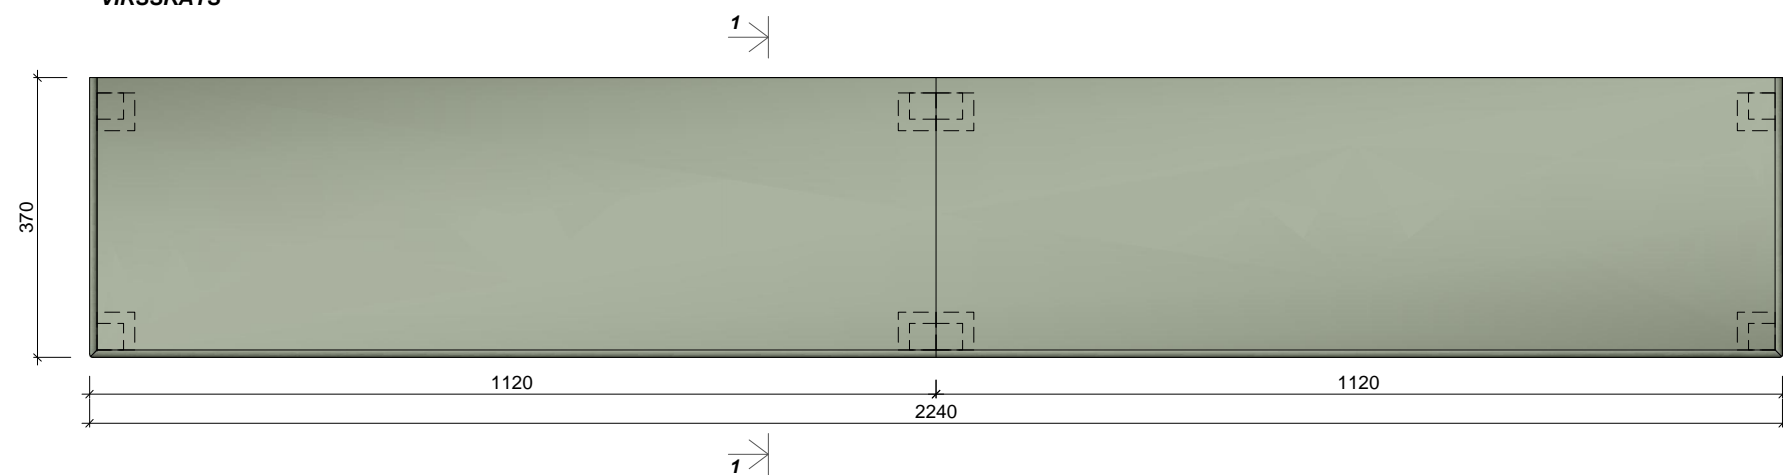

SĀNSKATS

GRIEZUMS 1-1

VIRSSKATS

2.STĀVS

KOPĀ: 2 gab.

**Materiāls:** Skatīt materiālu apraksta lapu (49.lpp.)

Visi izmēri doti mm.

Pirms mēbeļu izgatavošanas precizēt izmērus atbilstoši telpām, saskaņot materiālus.