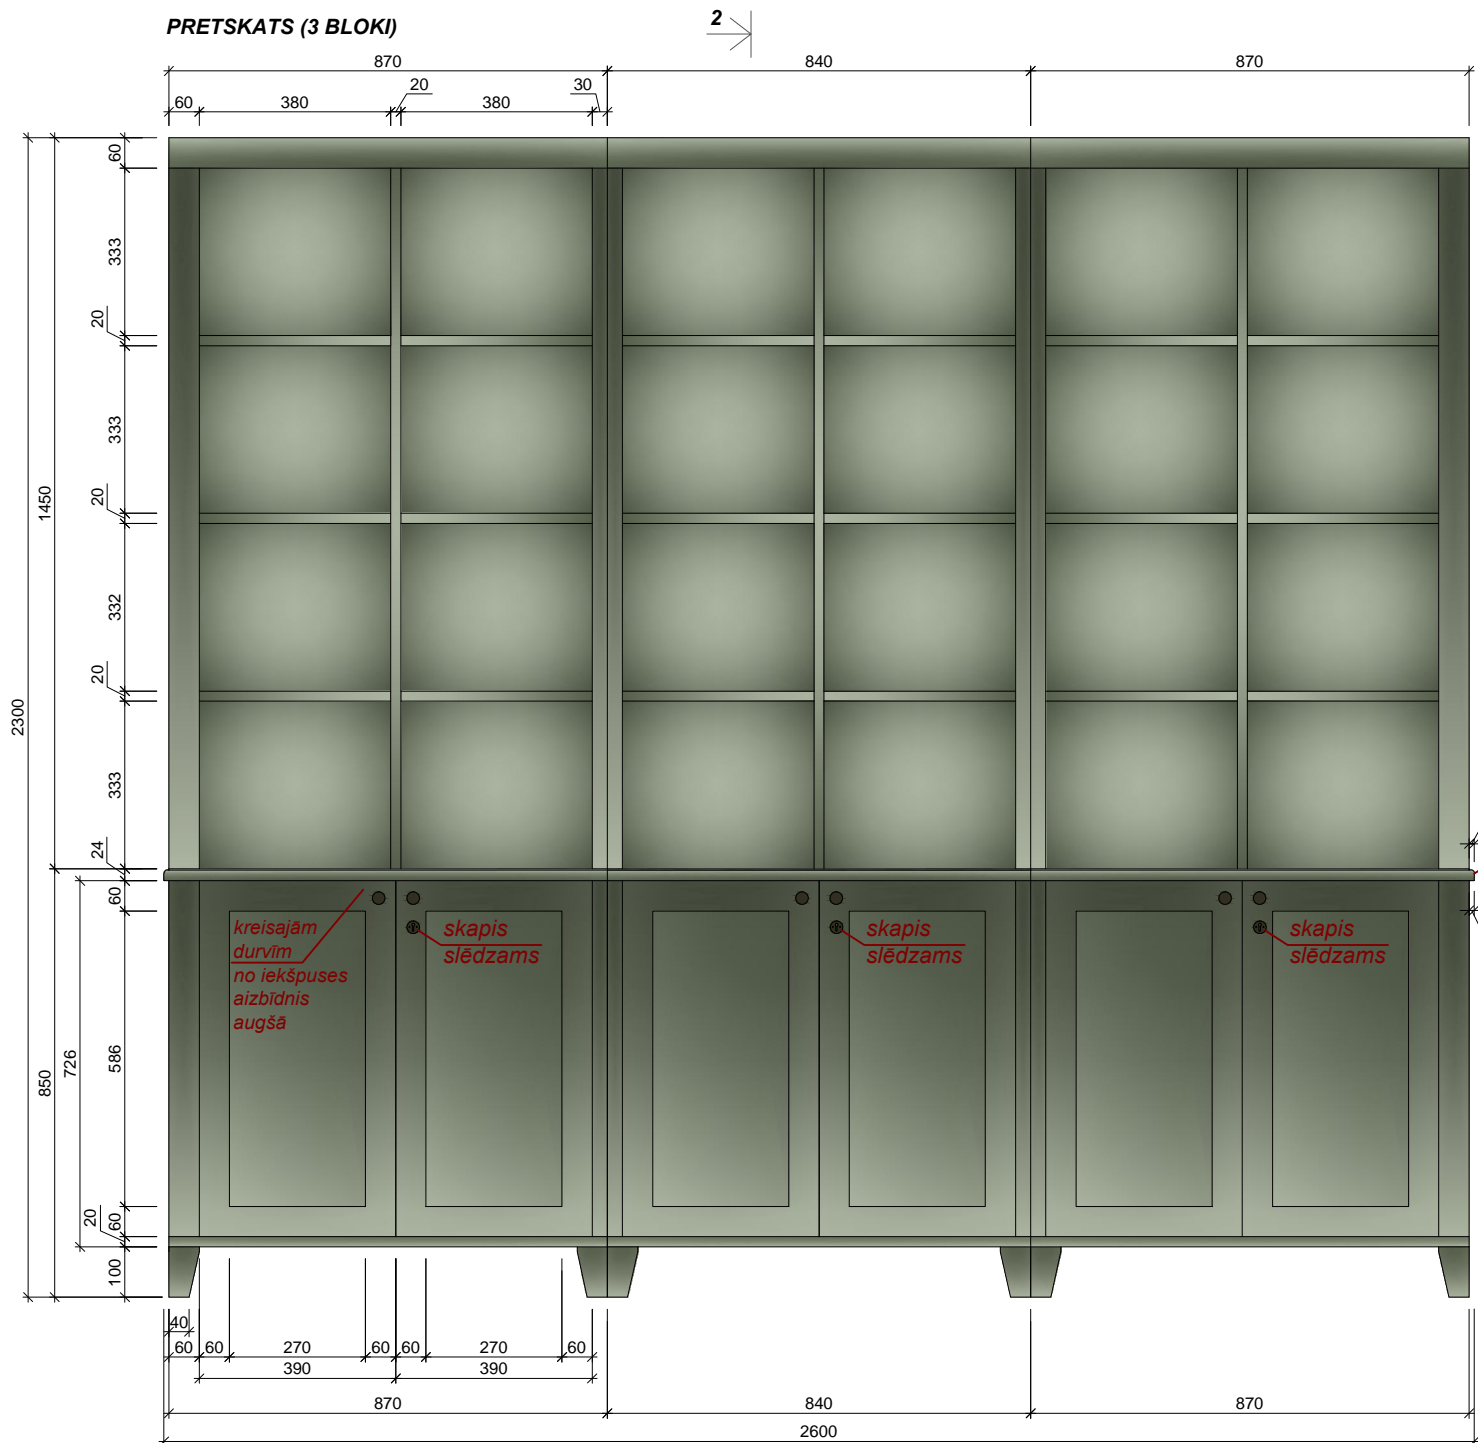

profils kā galdā virsmām