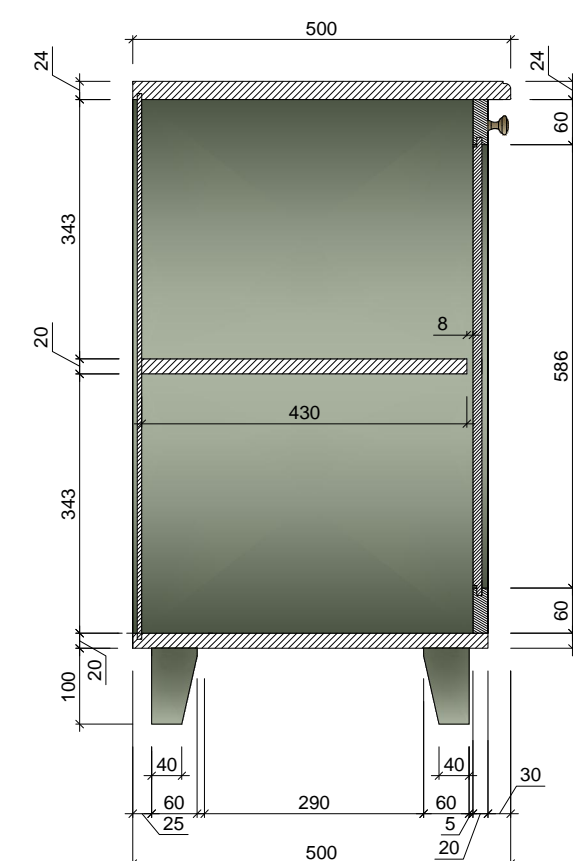

GRIEZUMS 1-1