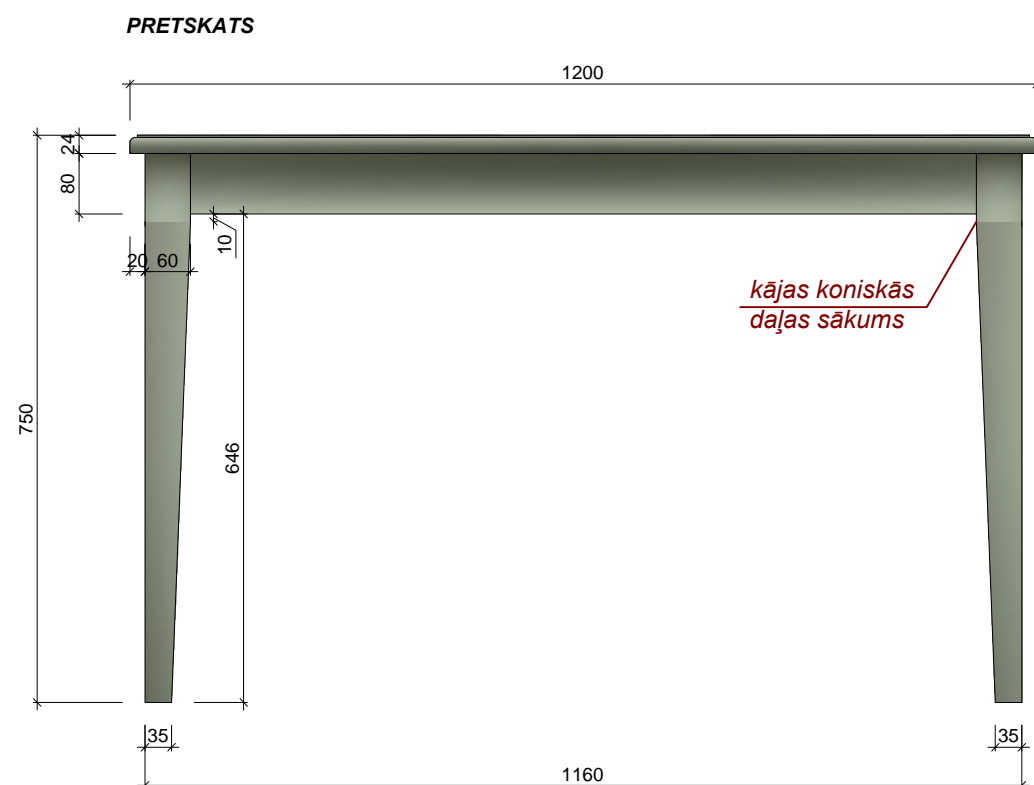

1.STĀVS

KOPĀ: 1 gab.

Materiāls: Skatīt materiālu apraksta lapu (49.lpp.)

Visi izmēri doti mm.

Pirms mēbeļu izgatavošanas precizēt izmērus atbilstoši telpām, saskaņot materiālus.

Jebkāda veida izmaiņas pirms izstrādājuma izgatavošanas saskaņot ar autoru.

Telpa:	Skaits:
1.05	1

	Pasūtītājs: SIA "Rumbas galdniecība"	Objekts: Ēka Baznīcas ielā 5, Kuldīgā	Mērogs:	Lapa:
	Dizainers: Vilmārs Terbets	Mēbele: Galds KAAC telpā	1 : 10	6
			Kods:	
			G3