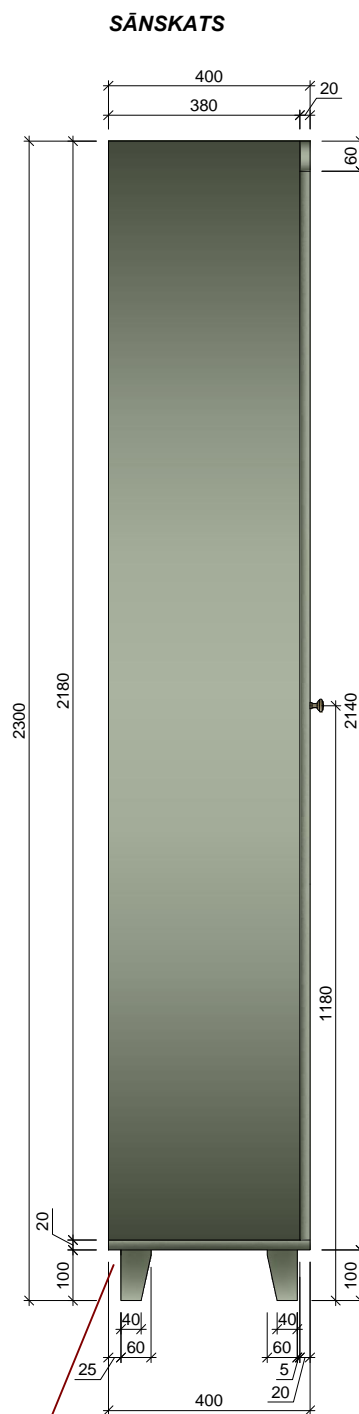

KOPĀ: 2 gab.

Materiāls: Skatīt materiālu apraksta lapu (49.lpp.) Visi izmēri doti mm. Roktura, slēgšanas sistēmas un nosegvairoga aprakstu skatīt furnitūras lapā (51.lpp.) Pirms mēbeļu izgatavošanas precizēt izmērus atbilstoši telpām, saskaņot materiālus. Jebkāda veida izmaiņas pirms izstrādājuma izgatavošanas saskaņot ar autoru.	Telpa:	Skaits:
	1.02	1
	1.09	1
Pasūtītājs: SIA " Rumbas galdniecība" Dizainers: Vilmārs Terbets	Objekts: Ēka Baznīcas ielā 5, Kuldīgā Mēbele: Drēbju skapis, garums 1200 mm	Mērogs: 1 : 15 Lapa: 20
	Kods: DSK1	SIA "CHILLI" Reģ.Nr.: LV 42103027124 Adrese: K/Barona iela 114-10, Rīga, LV-1001 Tālr.: (+371) 29240854 e-pasts: vilmars.terbets@gmail.com