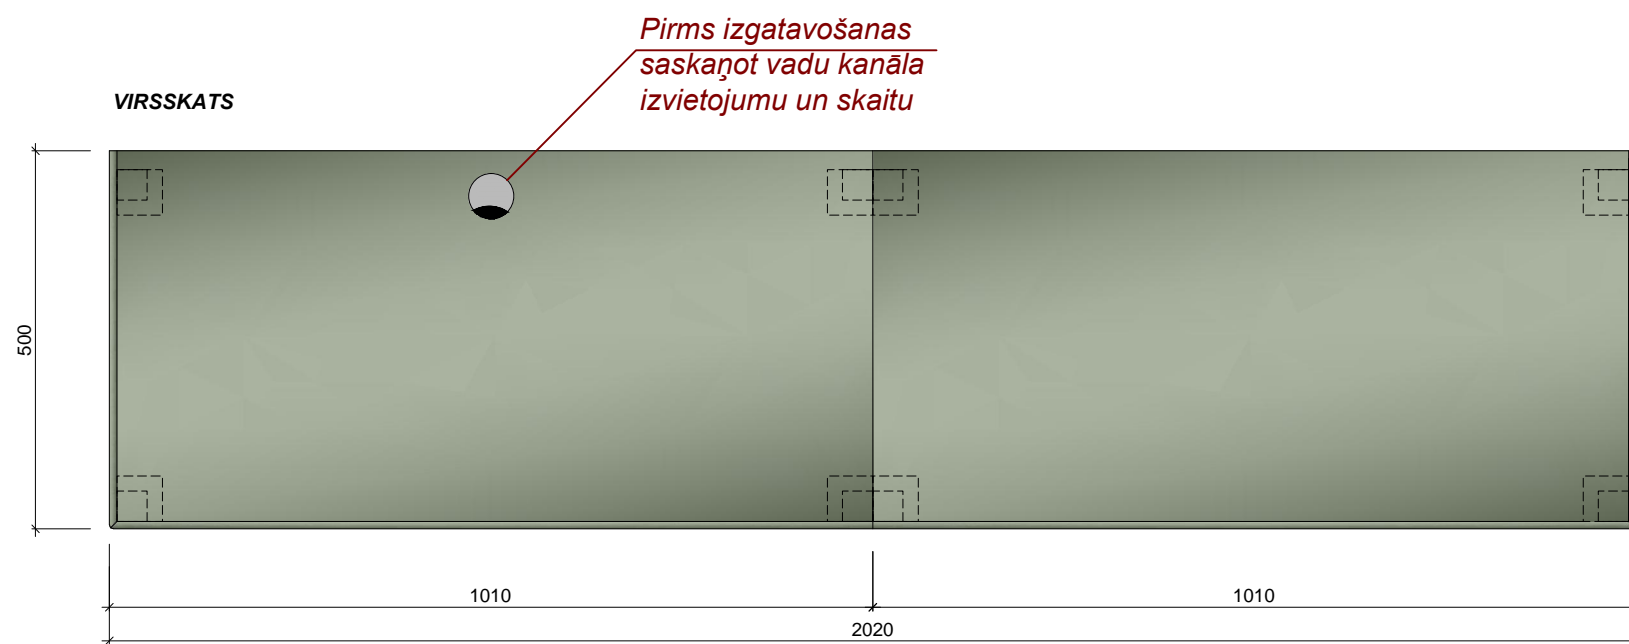

VIRSSKATS

KOPĀ: 1 gab.

Materiāls: Skatīt materiālu apraksta lapu (49.lpp.)

Visi izmēri doti mm.

Roktura, slēgšanas sistēmas un nosegvairoga aprakstu skatīt furnitūras lapā (51.lpp.)

Pirms mēbeļu izgatavošanas precizēt izmērus atbilstoši telpām, saskaņot materiālus.

Jebkāda veida izmaiņas pirms izstrādājuma izgatavošanas saskaņot ar autoru.

Telpa:	Skaits:
1.09	1

	Pasūtītājs: SIA " Rumbas galdniecība"	Objekts: Ēka Baznīcas ielā 5, Kuldīgā	Mērogs:	Lapa:	
	Dizainers: Vilmārs Terbets	Mēbele: Skapītisaparātūrai	Kods: SK7	1 : 10	18