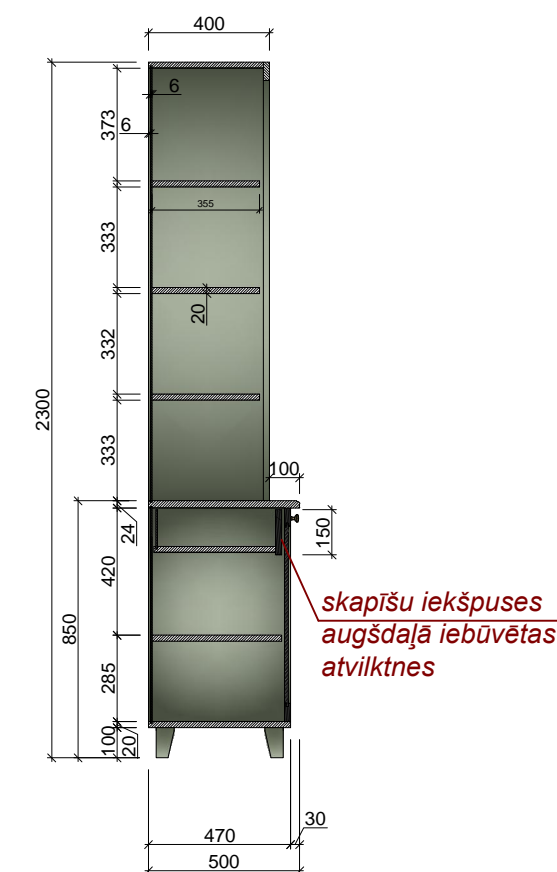

GRIEZUMS 1-1