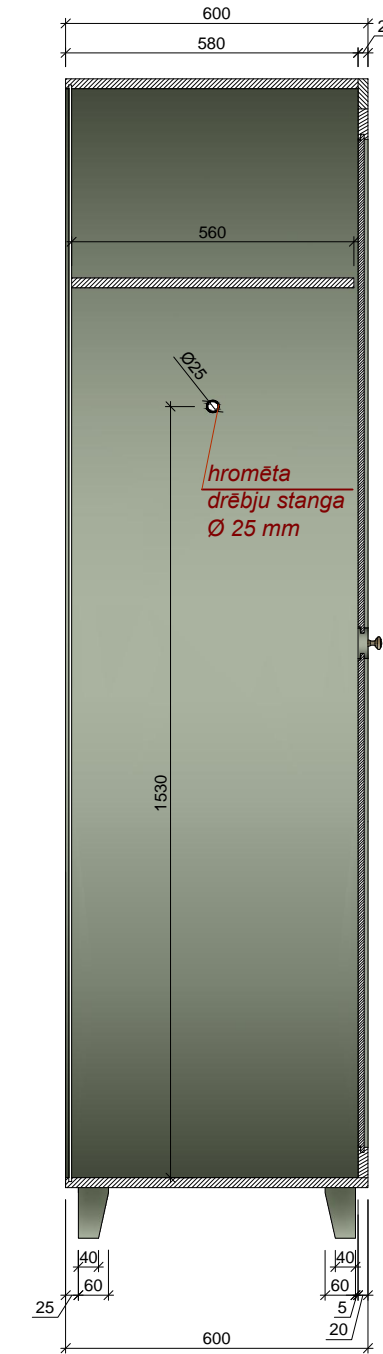

GRIEZUMS 1-1