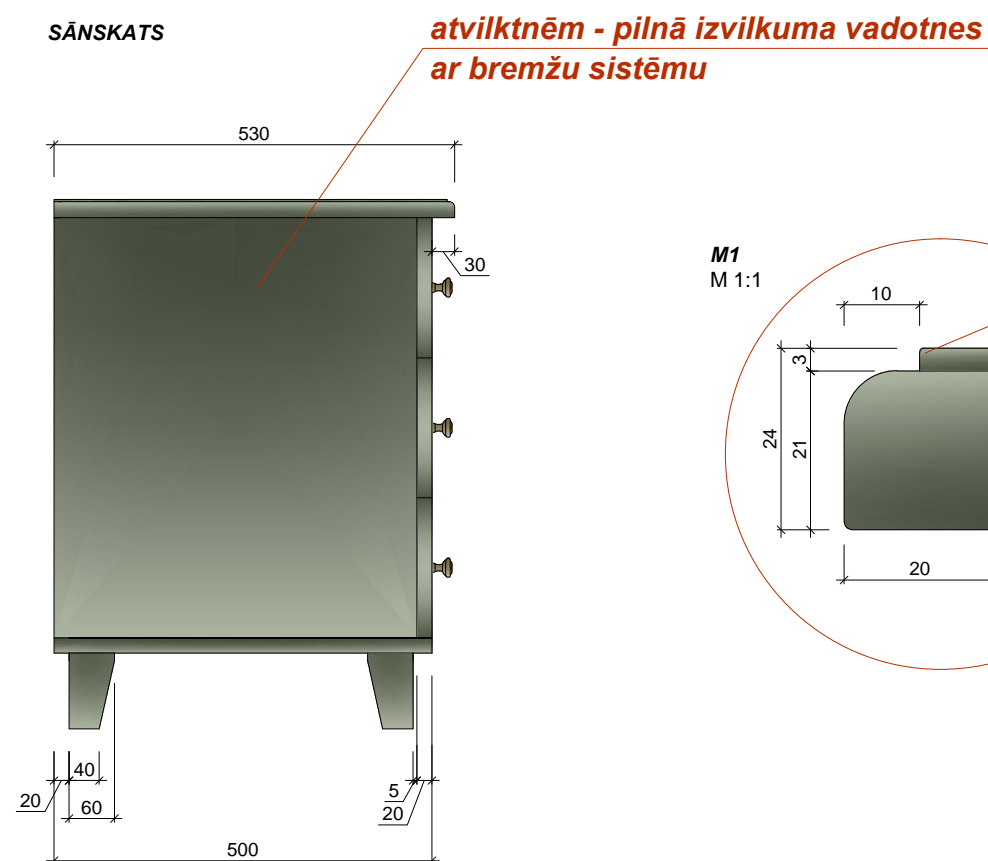

## M 1:70

2. STĀVS  
M 1:70

PRETSKATS

SĀNSKATS

VIRSSKATS

1.STĀVS

KOPĀ: 4 gab.

<p><b>Materiāls:</b> Skatīt materiālu apraksta lapu (49.lpp.) Visi izmēri doti mm. Pirms mēbeļu izgatavošanas precizēt izmērus atbilstoši telpām, saskaņot materiālus. Jebkāda veida izmaiņas pirms izstrādājuma izgatavošanas saskaņot ar autoru.</p>	<b>Telpa:</b>	<b>Skaitls:</b>	
	1.07	2	
	1.09	2	
<p><b>Pasūtītājs:</b> SIA "Rumbas galdniecība"</p> <p><b>Dizainers:</b> Vilmārs Terbets</p>	<p><b>Objekts:</b> Ēka Baznīcas ielā 5, Kuldīgā</p> <p><b>Mēbele:</b> Datorizēta darba vieta</p>	<b>Mērogs:</b>	<b>Lapa:</b>
		1 : 10	3
<p><b>Kods:</b> G1</p>		<p>SIA "CHILLI" Reģ.Nr.: LV42103027124 Adrese: Kļ. Barona iela 114-10, Rīga, LV-1001 Tālrunis: (+371) 29240954 e-pasts: vilmars.terbets@gmail.com</p>	

**1.STĀVS**

**KOPĀ: 4 gab.**

**Materiāls:** Skatīt materiālu apraksta lapu (49.lpp.)  
**Furnitūra:** atvilktnēm - pilnā izvilkuma vadotnes ar bremžu sistēmu.  
 Roktura, slēgšanas sistēmas un nosegvairoga aprakstu skatīt furnitūras lapā (50.lpp.)  
 Visi izmēri doti mm.  
 Pirms mēbeļu izgatavošanas precizēt izmērus atbilstoši telpām, saskaņot materiālus.  
 Jebkāda veida izmaiņas pirms izstrādājuma izgatavošanas saskaņot ar autoru.