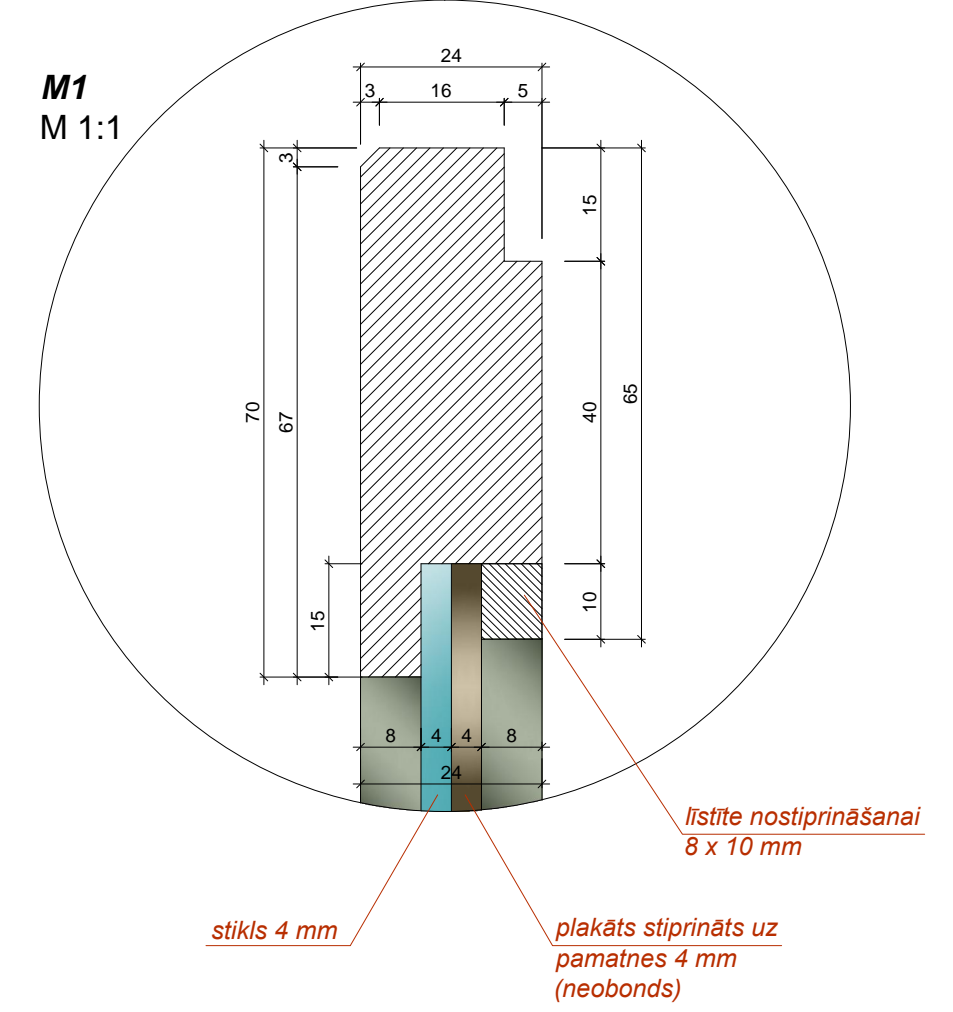

1.STĀVS

KOPĀ: 2 gab.

Materiāls: Skatīt materiālu apraksta lapu (49.lpp.)
Stikls: - 4 mm biezs, rūdīts.
Plakāti stiprināmi pie neobonda pamatnes (4 mm biezs).
Visi izmēri doti mm.
Pirms mēbeļu izgatavošanas precizēt izmērus atbilstoši telpām, saskaņot materiālus.
Jebkāda veida izmaiņas pirms izstrādājuma izgatavošanas saskaņot ar autoru.

Telpa:	Skaitis:
1.01	2

	Pasūtītājs: SIA "Rumbas galdniecība"	Objekts: Ēka Baznīcas ielā 5, Kuldīgā	Mērogs: 1 : 10	Lapa: 40
	Dizainers: Vilmārs Terbets	Mēbele: Kartes rāmis	Kods: R1	SIA "CHILLI" Reģ.Nr.: LV42103027124 Adrese: Kļ. Barona iela 114-10, Rīga, LV-1001 Tālrunis: (+371) 29240854 e-pasts: vilmars.terbets@gmail.com