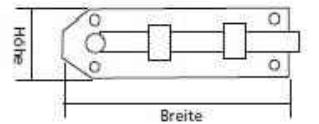

DRĒBJU STANGA (perpendikulāra - izvelkama)

Katram drēbju skapim 1 gab.

Depth mm	Length mm	Order no. / Finish	
		white	silver
350	345	9 141 744	9 136 276