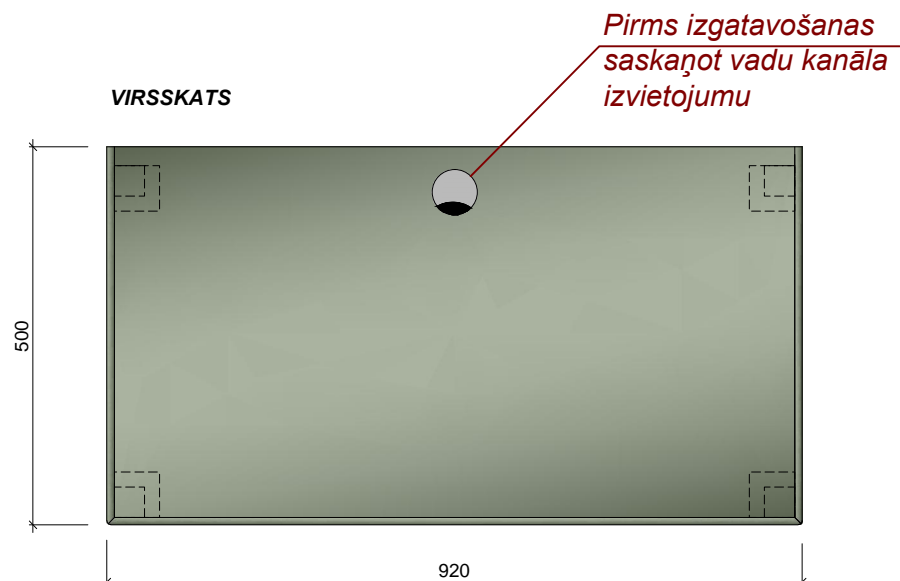

PRETSKATS

SĀNSKATS

GRIEZUMS 1-1

VIRSSKATS

1.STĀVS

KOPĀ: 1 gab.

**Materiāls:** Skatīt materiālu apraksta lapu (49.lpp.)

Visi izmēri doti mm.