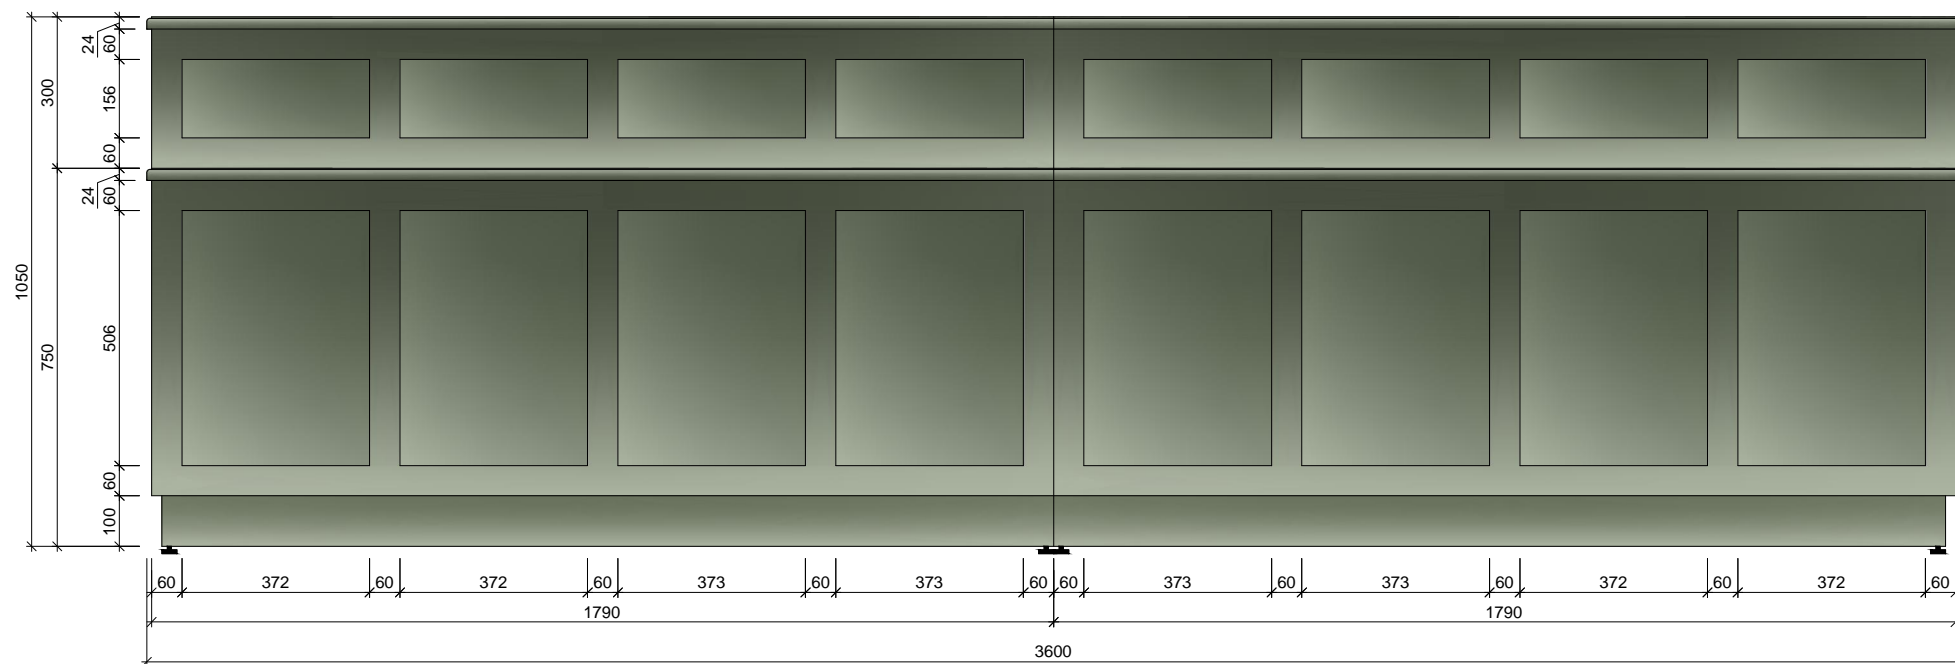

PRETSKATS

KOPĀ: 1 gab.

Materiāls: Skatīt materiālu apraksta lapu (49.lpp.)
Visi izmēri doti mm.

Pirms mēbeļu izgatavošanas precizēt izmērus atbilstoši telpām, saskaņojot materiālus.
Jebkāda veida izmaiņas pirms izstrādājuma izgatavošanas saskaņot ar autoru.

Telpa:	Skaitis:
1.05	1

	Pasūtītājs: SIA "Rumbas galdniecība"	Objekts: Ēka Baznīcas ielā 5, Kuldīgā	Mērogs: 1 : 15	Lapa: 30	
	Dizainers: Vilmārs Terbets	Mēbele: Informācijas lete	Kods: LET1	SIA "ORLEI" Reģ.Nr.: LV4202027124 Adrese: Pilsētas ielā 114-10, Rīga, LV-1001 Tālrunis: (+371) 29248054 e-pasts: vilmars.terbets@gmail.com