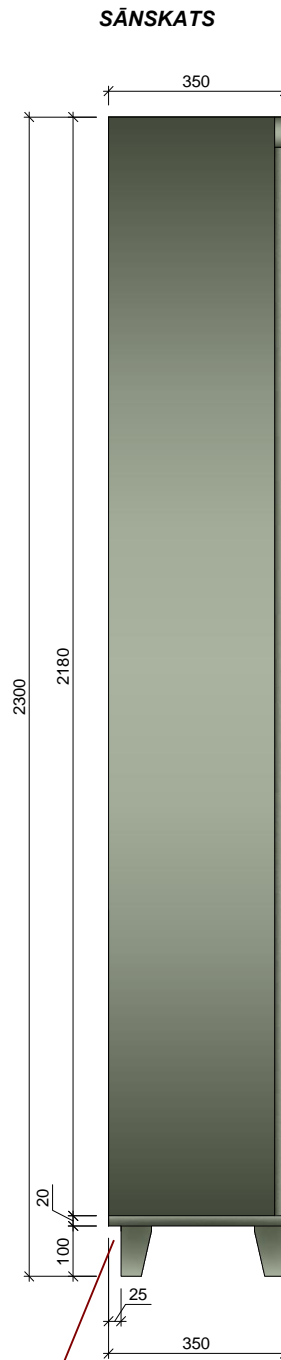

kāja nobīdīta uz iekšu
- kājlīstei

KOPĀ: 1 gab.

Materiāls: Skatīt materiālu apraksta lapu (49.lpp.)

Visi izmēri doti mm.

Pirms mēbeļu izgatavošanas precizēt izmērus atbilstoši telpām, saskaņot materiālus.

Jebkāda veida izmaiņas pirms izstrādājuma izgatavošanas saskaņot ar autoru.

Telpa:	Skaitis:
1.14	1

Plauktu dalījumu pārskatīt atiecībā pret spolēm u.c. aušanas inventāru

	Pasūtītājs: SIA " Rumbas galdniecība"	Objekts: Ēka Baznīcas ielā 5, Kuldīgā	Mērogs: 1 : 15	Lapa: 25
	Dizainers: Vilmārs Terbets	Mēbele: Plaukti	Kods: PL3	SIA "CHILLI" Reģ.Nr.: LV 42103027124 Adrese: K/Barona iela 114-10, Rīga, LV-1001 Tālrunis: (+371) 29240854 e-pasts: vilmars.terbets@gmail.com