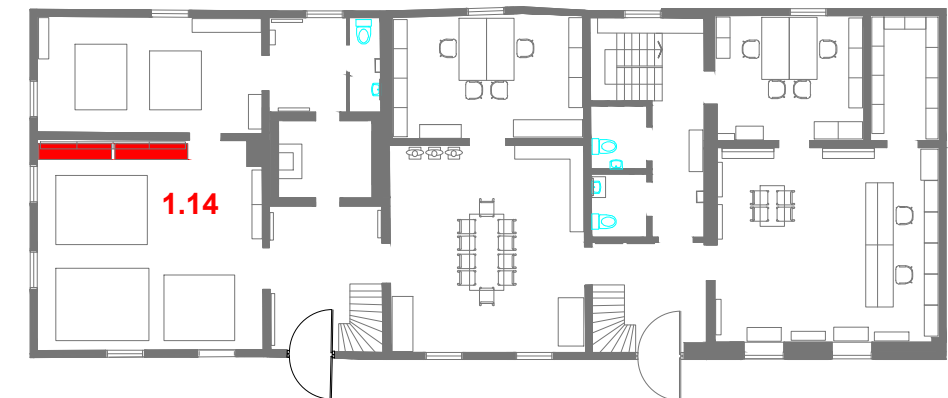

PRETSKATS

SĀNSKATS

VIRSSKATS

Precizēt metamkoku garumu.

M1 Pildiņš  
M 1:1

M2 Virsmas profils  
M 1:1

1.STĀVS

KOPĀ: 4 gab.