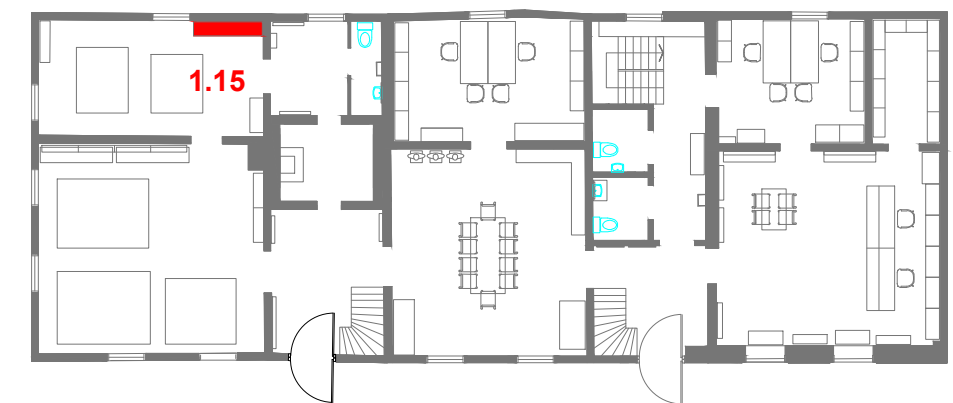

1.STĀVS

KOPĀ: 1 gab.

Materiāls: Skatīt materiālu apraksta lapu (49.lpp.)
Sēde: porolons HR - 4250 - 30 mm biezs, karkass apvilīts ar filca materiālu un mākslīgās ādas virskārtu (nedegošs materiāls) - toni saskaņot pirms izgatavošanas

Visi izmēri doti mm.

Pirms mēbeļu izgatavošanas precizēt izmērus atbilstoši telpām, saskaņot materiālus.

Jebkāda veida izmaiņas pirms izstrādājuma izgatavošanas saskaņot ar autoru.

Telpa:	Skaitis:
1.15	1

	Pasūtītājs: SIA "Rumbas galdniecība"	Objekts: Ēka Baznīcas ielā 5, Kuldīgā	Mērogs: 1 : 10	Lapa: 36
	Dizainers: Vilmārs Terbets	Mēbele: Sols ar pacejamu vāku un mīkstu sēdi	Kods: SOL2	SIA "CHILLI" Reģ.Nr.: LV42103027124 Adrese: Kļ. Barona iela 114-10, Rīga, LV-1001 Tālrunis: (+371) 29240954 e-pasts: vilmars.terbets@gmail.com