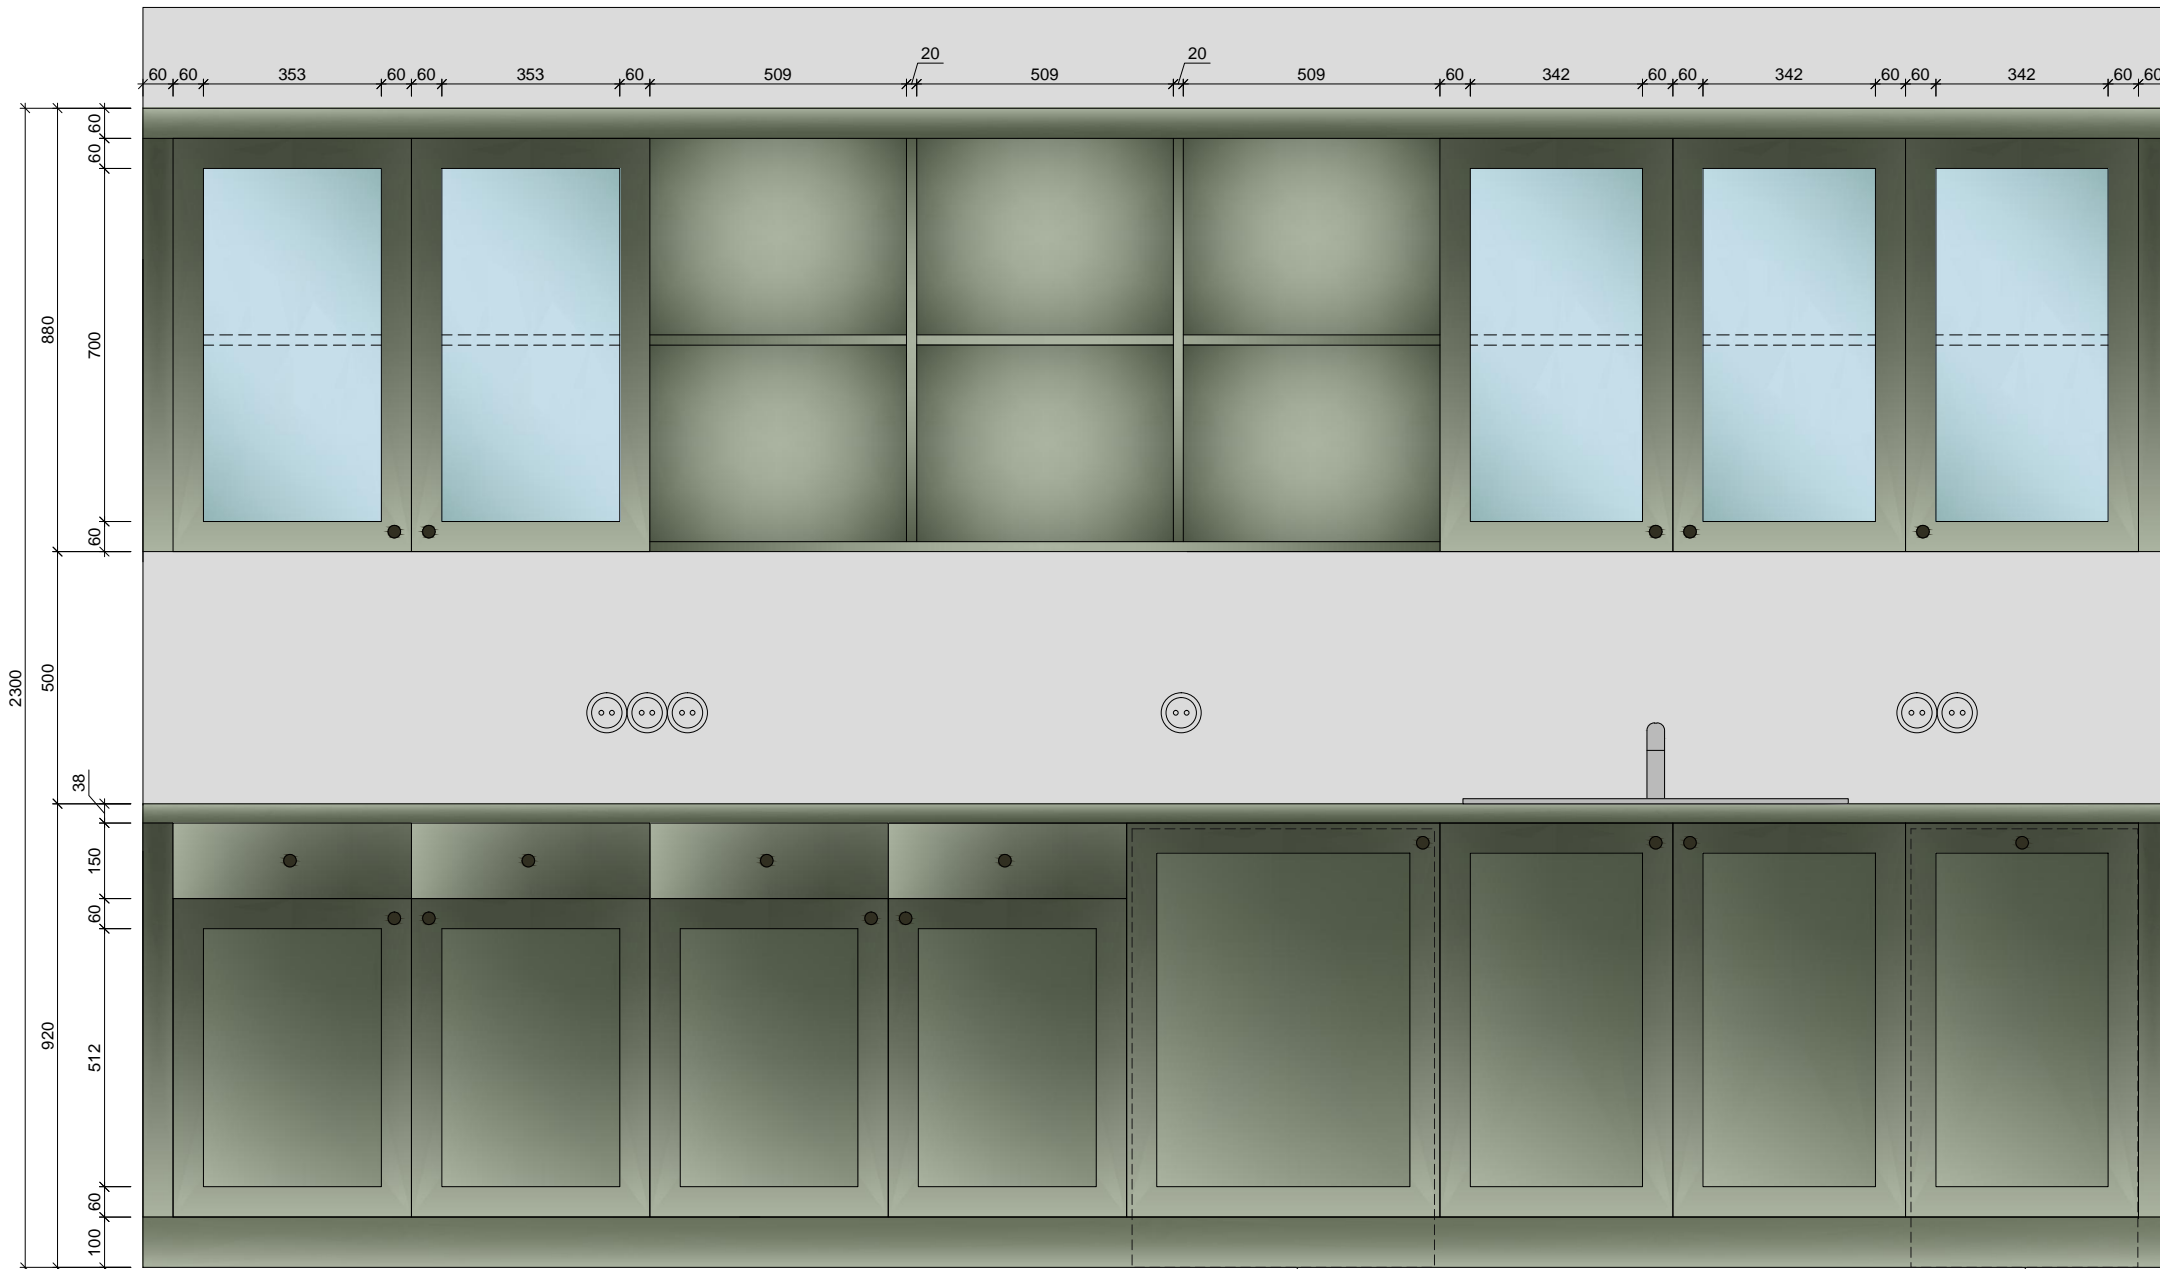

PRETSKATS

GRIEZUMS 1-1

lebūvējams ledusskapis
lebūvēšanai min: P600, D550, H820
Paredzēt ventilāciju cokolā.

lebūvējama trauku
mazgājamā mašīna (šaurā).
lebūvēšanai min: P450, D550, H820
Paredzēt ventilāciju cokolā.

VIRSSKATS

2.STĀVS

KOPĀ: 1 gab.

Materiāls: Skatīt materiālu apraksta lapu (49.lpp.)		Telpa:	Skaits:
Stikls: 4 mm biezis, rūdīts		2.07	1
Visi izmēri doti mm.			
Roktura un furnitūras aprakstu skatīt furnitūras lapā (51.lpp.)			
Pirms mēbeļu izgatavošanas precizēt izmērus atbilstoši telpām, saskaņot materiālus.			
Jebkāda veida izmaiņas pirms izstrādājuma izgatavošanas saskaņot ar autoru.			
	Pasūtītājs: SIA "Rumbas galdniecība"	Objekts: Ēka Baznīcas ielā 5, Kuldīgā	Mērogs: Lapa:
	Dizainers: Vilmārs Terbets	Mēbele: Virtuves zona	1 : 15 31
		Kods:	Lapa:
		VIR1	31