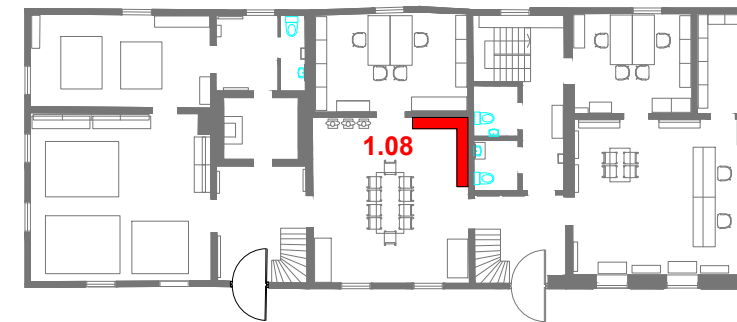

**1.STĀVS**

**KOPĀ: 1 gab.**

<p><b>Materiāls:</b> Skatīt materiālu apraksta lapu (49.lpp.)                  Visi izmēri doti mm.                  Pirms mēbeļu izgatavošanas precizēt izmērus atbilstoši telpām, saskaņot materiālus.                  Jebkāda veida izmaiņas pirms izstrādājuma izgatavošanas saskaņot ar autoru.</p>	<p><b>Telpa:</b></p>	<p><b>Skaits:</b></p>	
	<p>1.08</p>	<p>1</p>	
<p><b>Pasūtītājs:</b> SIA "Rumbas galdniecība"</p>	<p><b>Objekts:</b> Ēka Baznīcas ielā 5, Kuldīgā</p>	<p><b>Mērogs:</b></p>	<p><b>Lapa:</b></p>
		<p>1 : 20</p>	<p>24</p>
<p><b>Dizainers:</b> Vilmārs Terbets</p>	<p><b>Mēbele:</b> Stūra plaukti</p>	<p><b>Kods:</b></p>	<p><b>PL2</b></p>
<p><small>SIA "CHILL"                  Reģ.Nr.: LV4210027124                  Adrese: Ķ.Baznīcas ielā 11A-15, Rīga, LV-1001                  Tālrunis: (+371) 29240854                  e-pasts: vilmars.terbets@gmail.com</small></p>			