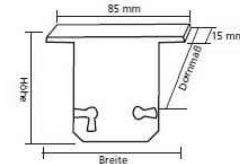

M1 - VIRSMAS PROFILS

M 1:1

*kante nav asa
(pirms izgatavošanas
saskaņot, izgatavojot
profila paraugu)*

**M2 - VIRSMAS PĀRKARE PRIEKŠDAĻĀ
(izņemot SK5 - skatīt rasējumu)**

M 1:2

**M3 - KĀJAS NOVIRZĪJUMS MUGURPUSĒ -
atkarīgs no kājlīstes biezuma (precizēt)**

M 1:2

M4 - KĀJAS NOVIRZĪJUMS PRIEKŠPUSĒ

M 1:2

M6 - DURVJU PILDĪŅŠ

M 1:1

**M5
M 1:5**

*visa skapja augstumā,
kur priekšrāmis 30 mm
un paredzētas durtiņas -
papildus LĪSTE (10 x 72 mm)
eņģu stiprināšanai*

**M5
M 1:5**

*skapjiem, kur priekšrāmis
60 mm un paredzētas durtiņas -
180° atvērums eņģes*

Furnitūras piemēri - HOFFSCHULTE (Vācija)

ROKTURIS:

OMPORO 101 (Bagno ORO satino) (augstums H-23 mm, D-25 mm)

SLĒGŠANAS SISTĒMA:

Art.: 010622 Einsteckschloß

Größe: D	Größe: D
- D 20 mm	- D 65 mm
- D 25 mm	- D 70 mm
- D 30 mm	- D 75 mm
- D 35 mm	- D 80 mm
- D 40 mm	- D 85 mm
- D 45 mm	- D 90 mm
- D 50 mm	- D 95 mm
- D 55 mm	- D 100 mm
- D 60 mm	

Material: Eisen antik

ATSLĒGAS NOSEGVAIROGS:

Art.: 020756 Schranckschild

Ausführung
B Bohrung
S Schloßelloch

Material
EG Edelstahl geschliffen
EA Eisen antik
MA Messing antik
MG Messing geschliffen
MP Messing poliert/lackiert

Größe: D x M5
D 30 x 1,5 mm
D 35 x 1,5 mm
D 40 x 1,5 mm

ATSLĒGA:

Art.: 030444 Schlüssel

Material
EA Eisen antik
MA Messing antik

Größe:
Bart: 6,5 x 6,5 mm
Kopf: Ø 30 mm
Halm: Ø 6 x 47 mm

Verwendung:
Industrieschloß IC

AIZBĪDNIS (skapju kreisajām durvīm iekšpusē gan augšdaļā, gan apakšdaļā):

Art.: 070114 Riegel

Material
EA Eisen antik
MA Messing antik

Größe: B x H
25 x 80 mm

DRĒBJU STANGA (perpendikulāra - izvelkama)

Katram drēbju skapim 1 gab.

Depth mm	Length mm	Order no. / Finish	
		white	silver
350	345	9 141 744	9 136 276

VIRAS:

Četršarnīru viras. Klusais aizvērējs ar bromzēšanas sistēmu. Viru skaits atkarīgs no durvju svara un standartiem.

ATVILKTŅU FURNITŪRA:

Pilna izvilktuma vadotnes ar bromzēšanas sistēmu