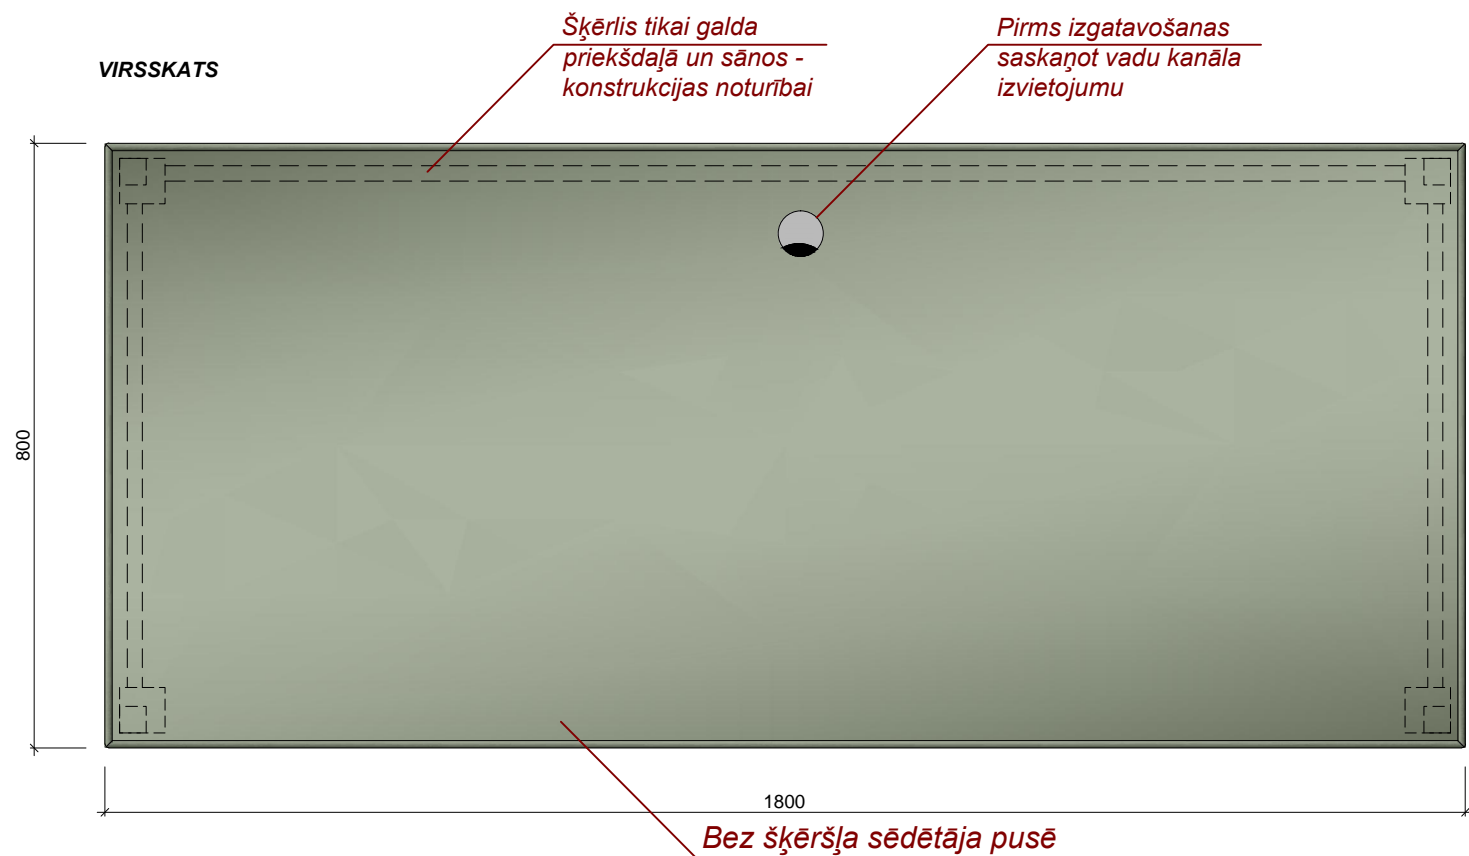

## M 1:70

2. STĀVS  
M 1:70

PRETSKATS

SĀNSKATS

VIRSSKATS

1.STĀVS

KOPĀ: 4 gab.

<p><b>Materiāls:</b> Skatīt materiālu apraksta lapu (49.lpp.) Visi izmēri doti mm. Pirms mēbeļu izgatavošanas precizēt izmērus atbilstoši telpām, saskaņot materiālus. Jebkāda veida izmaiņas pirms izstrādājuma izgatavošanas saskaņot ar autoru.</p>	<b>Telpa:</b>	<b>Skaitls:</b>	
	1.07	2	
	1.09	2	
<p><b>Pasūtītājs:</b> SIA "Rumbas galdniecība"</p> <p><b>Dizainers:</b> Vilmārs Terbets</p>	<p><b>Objekts:</b> Ēka Baznīcas ielā 5, Kuldīgā</p> <p><b>Mēbele:</b> Datorizēta darba vieta</p>	<b>Mērogs:</b>	<b>Lapa:</b>
		1 : 10	3
<p><b>Kods:</b> G1</p>		<p>SIA "CHILLI" Reģ.Nr.: LV42103027124 Adrese: Kļ. Barona iela 114-10, Rīga, LV-1001 Tālrunis: (+371) 29240954 e-pasts: vilmars.terbets@gmail.com</p>	

**1.STĀVS**

**KOPĀ: 4 gab.**

**Materiāls:** Skatīt materiālu apraksta lapu (49.lpp.)  
**Furnitūra:** atvilktnēm - pilnā izvilkuma vadotnes ar bremžu sistēmu.  
 Roktura, slēgšanas sistēmas un nosegvairoga aprakstu skatīt furnitūras lapā (50.lpp.)  
 Visi izmēri doti mm.  
 Pirms mēbeļu izgatavošanas precizēt izmērus atbilstoši telpām, saskaņot materiālus.  
 Jebkāda veida izmaiņas pirms izstrādājuma izgatavošanas saskaņot ar autoru.