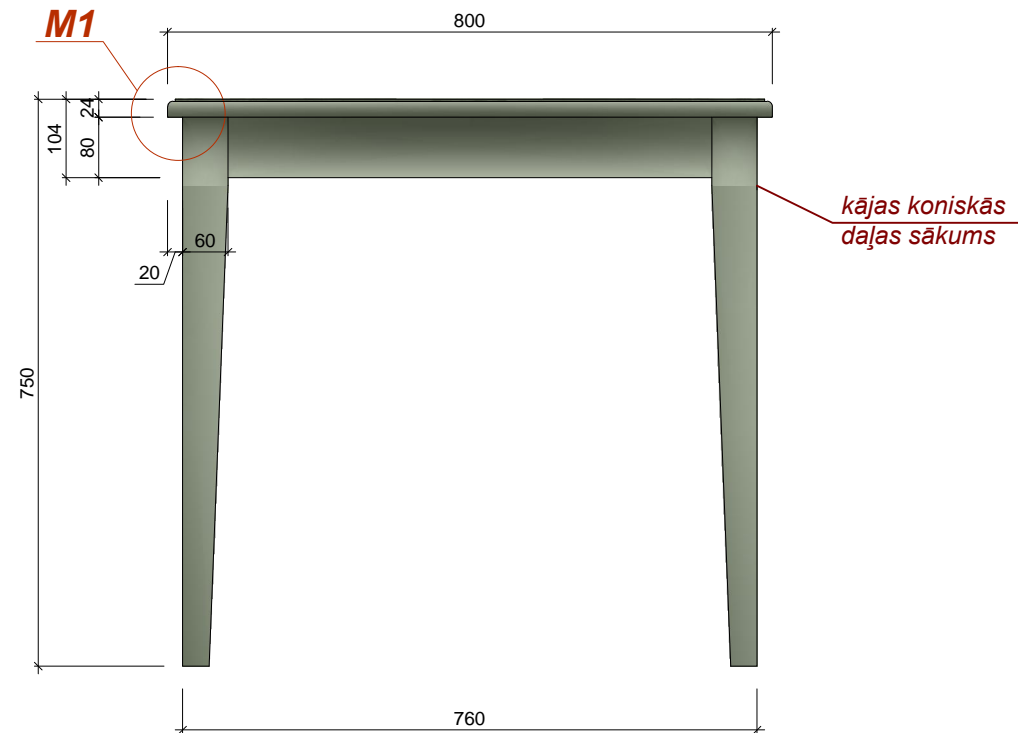

## M 1:70

2. STĀVS  
M 1:70

PRETSKATS

SĀNSKATS

VIRSSKATS

1.STĀVS

KOPĀ: 4 gab.

<p><b>Materiāls:</b> Skatīt materiālu apraksta lapu (49.lpp.) Visi izmēri doti mm. Pirms mēbeļu izgatavošanas precizēt izmērus atbilstoši telpām, saskaņot materiālus. Jebkāda veida izmaiņas pirms izstrādājuma izgatavošanas saskaņot ar autoru.</p>	<b>Telpa:</b>	<b>Skaitls:</b>	
	1.07	2	
	1.09	2	
<p><b>Pasūtītājs:</b> SIA "Rumbas galdniecība"</p> <p><b>Dizainers:</b> Vilmārs Terbets</p>	<p><b>Objekts:</b> Ēka Baznīcas ielā 5, Kuldīgā</p> <p><b>Mēbele:</b> Datorizēta darba vieta</p>	<b>Mērogs:</b>	<b>Lapa:</b>
		1 : 10	3
<p><b>Kods:</b> G1</p>		<p>SIA "CHILLI" Reģ.Nr.: LV42103027124 Adrese: Kļ. Barona iela 114-10, Rīga, LV-1001 Tālrunis: (+371) 29240954 e-pasts: vilmars.terbets@gmail.com</p>	