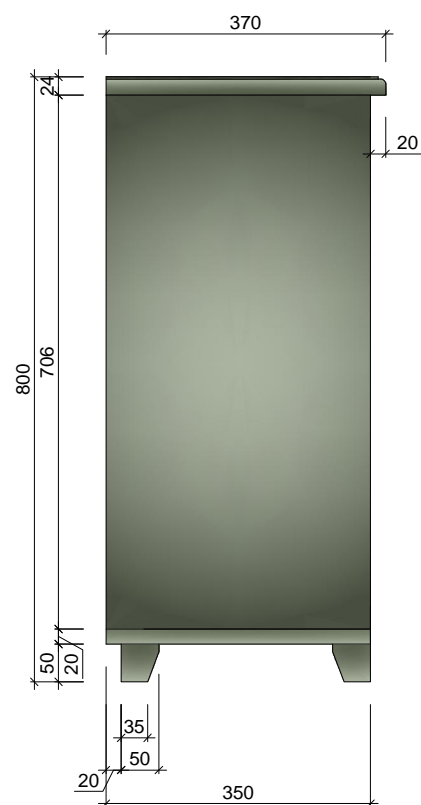

SĀNSKATS

KOPĀ: 2 gab.

Materiāls: Skatīt materiālu apraksta lapu (49.lpp.)

Visi izmēri doti mm.

Pirms mēbeļu izgatavošanas precizēt izmērus atbilstoši telpām, saskaņot materiālus.

Jebkāda veida izmaiņas pirms izstrādājuma izgatavošanas saskaņot ar autoru.

Telpa:	Skaitis:
2.04b	2

	Pasūtītājs: SIA "Rumbas galdniecība"	Objekts: Ēka Baznīcas ielā 5, Kuldīgā	Mērogs: 1 : 10	Lapa: 27	
	Dizainers: Vilmārs Terbets	Mēbele: Zemie plaukti	Kods: PL5	SIA "CHILLI" Reģ.Nr.: LV42103027124 Adrese: Kļ. Barona iela 114-10, Rīga, LV-1001 Tālrunis: (+371) 29248954 e-pasts: vilmars.terbets@gmail.com