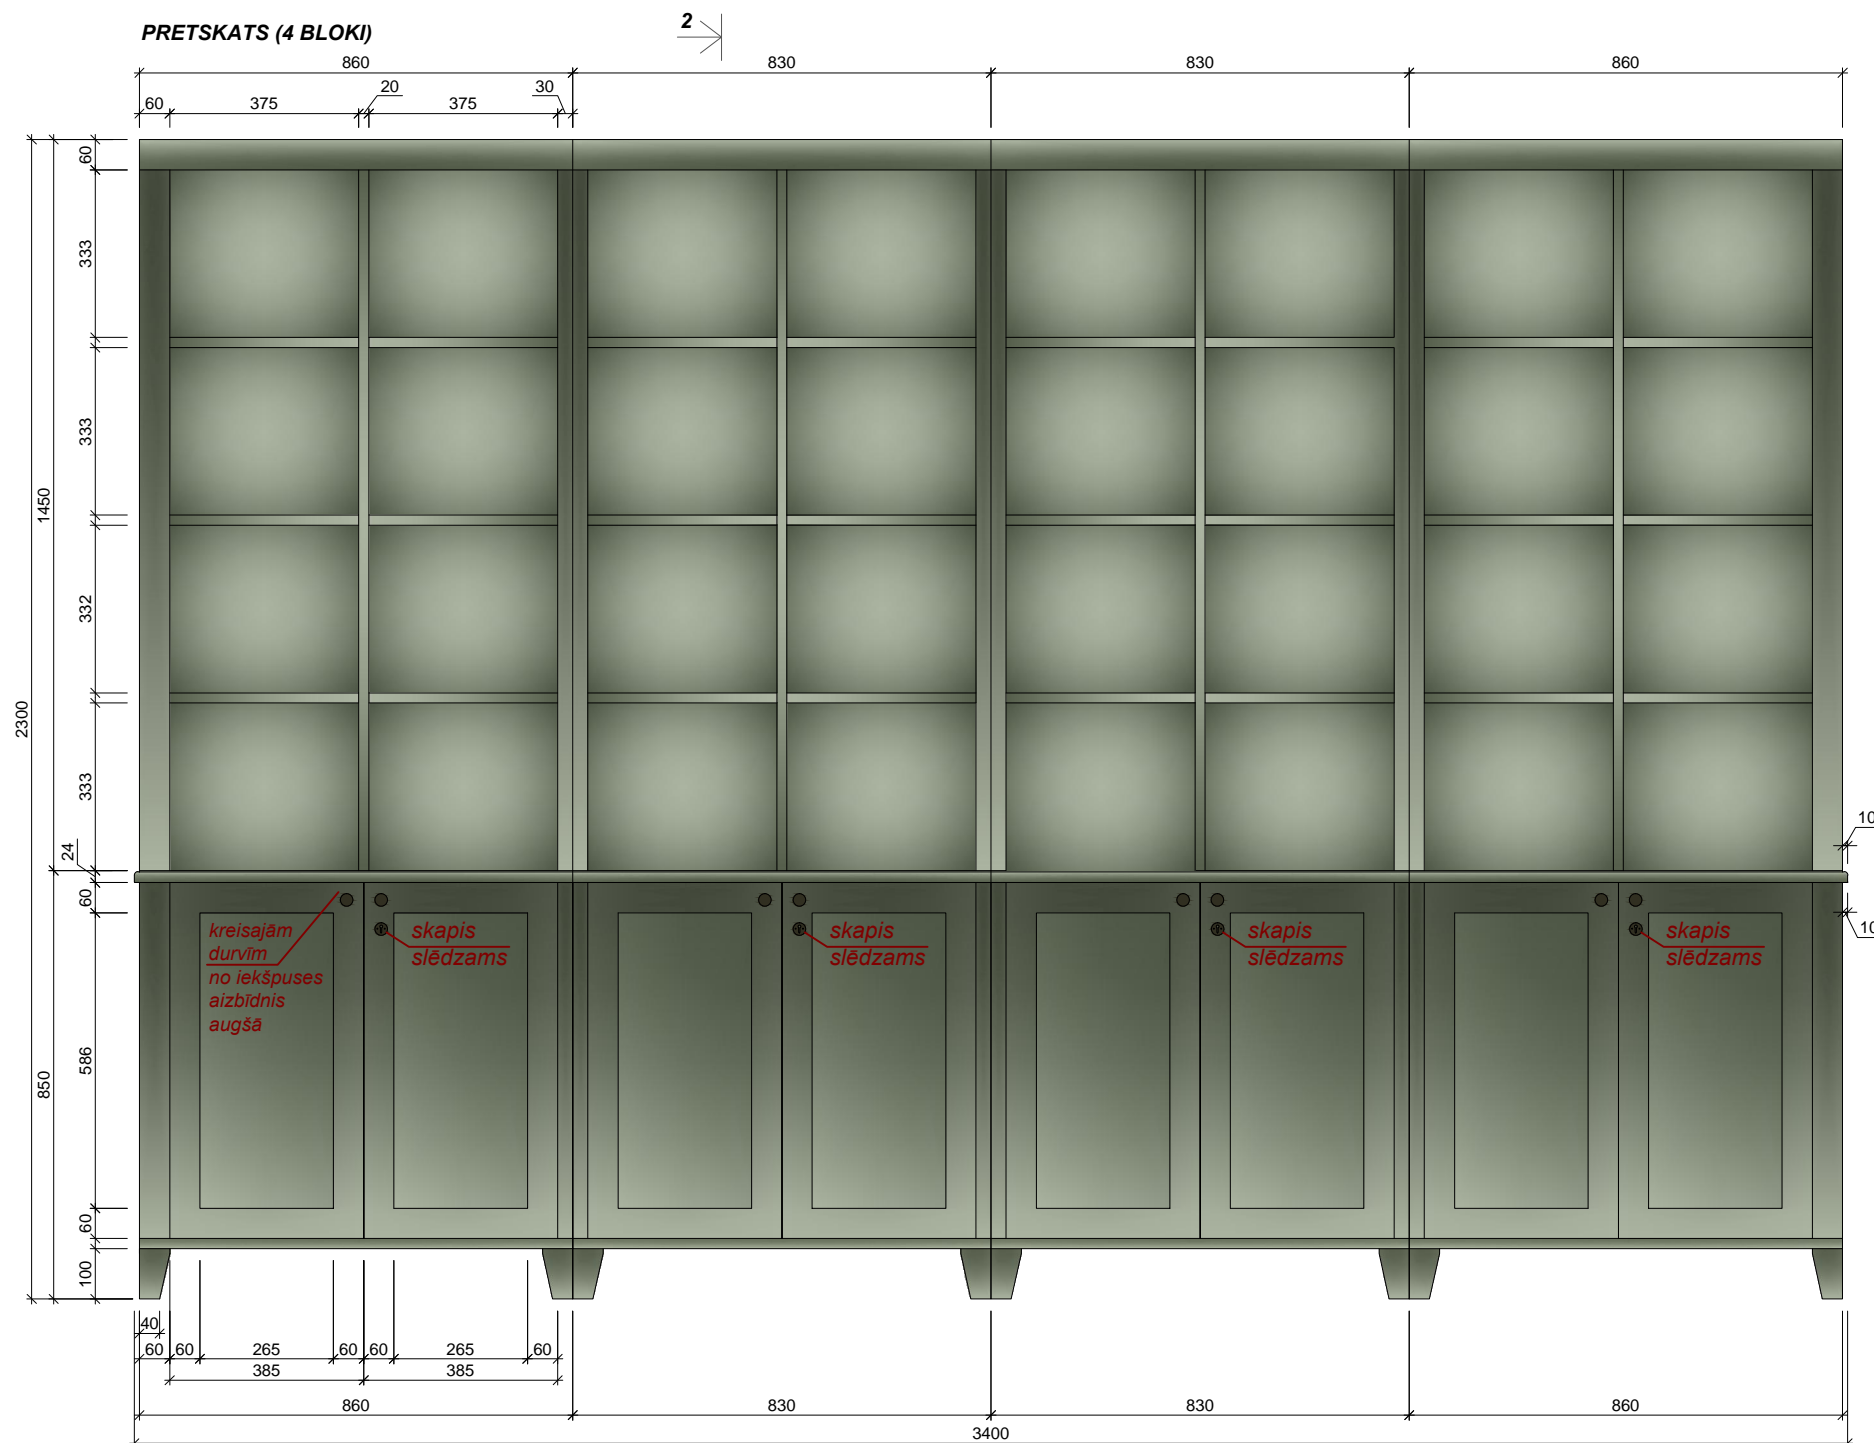

profils kā galdā virsmām

kāja nobīdīta uz iekšu - kājlīstei

kāja nobīdīta uz iekšu - kājlīstei

KOPĀ: 2 gab.

<p><b>Materiāls:</b> Skatīt materiālu apraksta lapu (49.lpp.) Visi izmēri doti mm. Roktura, slēgšanas sistēmas un nosegvairoga aprakstu skatīt furnitūras lapā (51.lpp.) Pirms mēbeļu izgatavošanas precizēt izmērus atbilstoši telpām, saskaņot materiālus. Jebkāda veida izmaiņas pirms izstrādājuma izgatavošanas saskaņot ar autoru.</p>	<p><b>Telpa:</b></p>	<p><b>Skaitis:</b></p>
	1.07	1
	1.09	1
 <p><b>Pasūtītājs:</b> SIA "Rumbas galdniecība"</p> <p><b>Dizainers:</b> Vilmārs Terbets</p>	<p><b>Objekts:</b> Ēka Baznīcas ielā 5, Kuldīgā</p> <p><b>Mēbele:</b> Dokumentu skapis</p>	<p><b>Mērogs:</b></p> <p>1 : 15</p> <p><b>Lapa:</b></p> <p>13</p>
	<p><b>Kods:</b></p> <p>SK2</p>	<p><small>SIA "CHILLI"</small> Reģ.Nr.: LV42103027124 Adrese: Kļ. Barona iela 114-10, Rīga, LV-1001 Tālrunis: (+371) 29240954 e-pasts: vilmars.terbets@gmail.com</p>