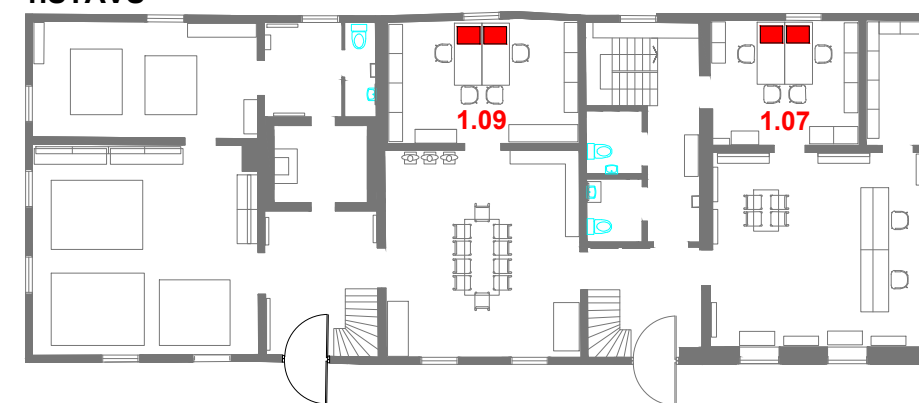

1.STĀVS

KOPĀ: 4 gab.

Materiāls: Skatīt materiālu apraksta lapu (49.lpp.)
Furnitūra: atvilktnēm - pilnā izvilkuma vadotnes ar bremžu sistēmu.
Roktura, slēgšanas sistēmas un nosegvairoga aprakstu skatīt furnitūras lapā (50.lpp.)
Visi izmēri doti mm.
Pirms mēbeļu izgatavošanas precizēt izmērus atbilstoši telpām, saskaņot materiālus.
Jebkāda veida izmaiņas pirms izstrādājuma izgatavošanas saskaņot ar autoru.

Telpa:	Skaitis:
1.07	2
1.09	2

	Pasūtītājs: SIA " Rumbas galdniecība"	Objekts: Ēka Baznīcas ielā 5, Kuldīgā	Mērogs: 1 : 10	Lapa: 4
	Dizainers: Vilmārs Terbets	Mēbele: Atvilktņu bloks	Kods: AT1	SIA "CHILLI" Reģ.Nr.: LV 42103027124 Adrese: Kļ. Barona iela 114-10, Rīga, LV-1001 Tālrunis: (+371) 29240954 e-pasts: vilmars.terbets@gmail.com