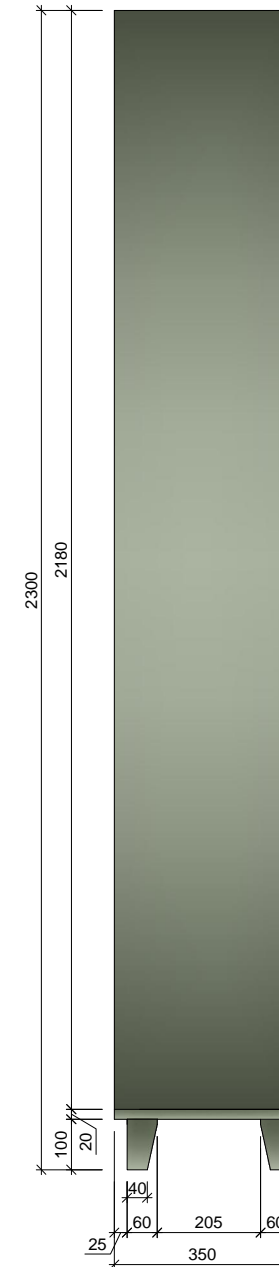

SĀNSKATS

KOPĀ: 2 gab.

Materiāls: Skatīt materiālu apraksta lapu (49.lpp.)

Visi izmēri doti mm.

Pirms mēbeļu izgatavošanas precizēt izmērus atbilstoši telpām, saskaņot materiālus.

Jebkāda veida izmaiņas pirms izstrādājuma izgatavošanas saskaņot ar autoru.

Telpa:	Skaitis:
2.06	1

Plauktu dalījumu pārskatīt atiecībā pret spolēm u.c. aušanas inventāru

	Pasūtītājs: SIA " Rumbas galdniecība"	Objekts: Ēka Baznīcas ielā 5, Kuldīgā	Mērogs: 1 : 15	Lapa: 26	
	Dizainers: Vilmārs Terbets	Mēbele: Plaukti	Kods: PL4	SIA "CHILLI" Reģ.Nr.: LV 42103027124 Adrese: Kļ. Barona iela 114-10, Rīga, LV-1001 Tālrunis: (+371) 29240854 e-pasts: vilmars.terbets@gmail.com