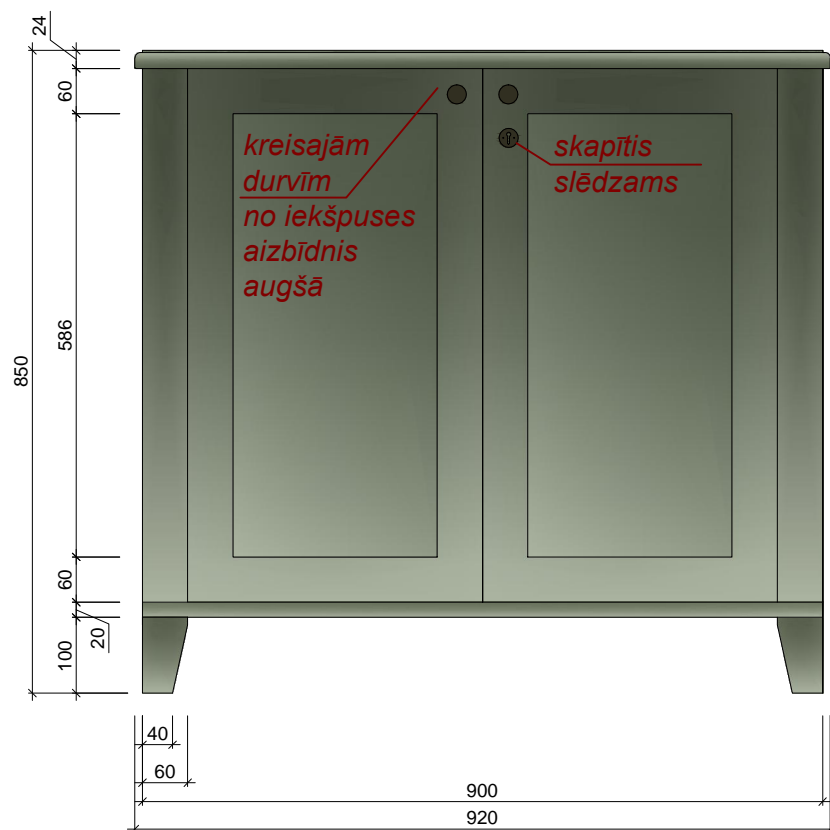

PRETSKATS

KOPĀ: 1 gab.

Materiāls: Skatīt materiālu apraksta lapu (49.lpp.)

Visi izmēri doti mm.

Roktura, slēgšanas sistēmas un nosegvairoga aprakstu skatīt furnitūras lapā (51.lpp.)

Pirms mēbeļu izgatavošanas precizēt izmērus atbilstoši telpām, saskaņot materiālus.

Jebkāda veida izmaiņas pirms izstrādājuma izgatavošanas saskaņot ar autoru.

Telpa:	Skaits:
1.07	1

	Pasūtītājs: SIA " Rumbas galdniecība"	Objekts: Ēka Baznīcas ielā 5, Kuldīgā	Mērogs: 1 : 10	Lapa: 17	
	Dizainers: Vilmārs Terbets	Mēbele: Skapītisaparaturai	Kods: SK6	SIA "CHILLI" Reģ.Nr.: LV42103027124 Adrese: K/Barona iela 114-10, Rīga, LV-1001 Tālrunis: (+371) 29240954 e-pasts: vilmars.terbets@gmail.com