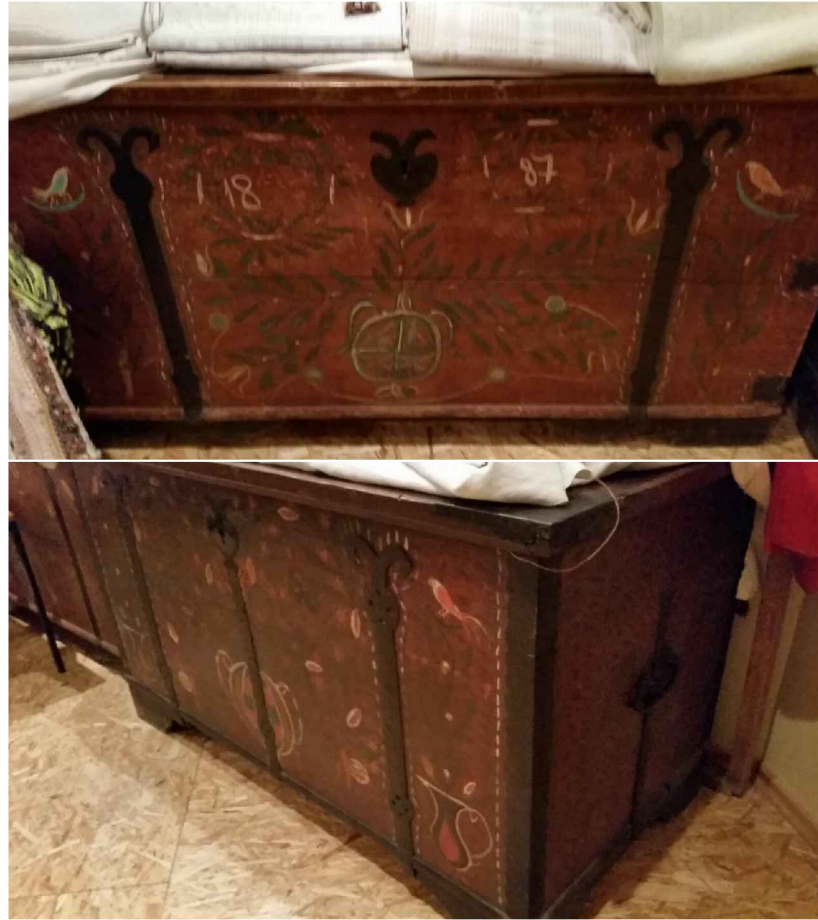

Restaurējamās mēbeles

1. 2 lādes