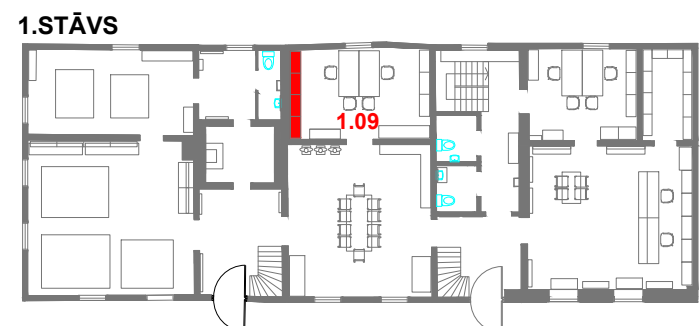

profils kā galdā virsmām

kāja nobīdīta uz iekšu - kājlīstei

kāja nobīdīta uz iekšu - kājlīstei

KOPĀ: 2 gab.

<p><b>Materiāls:</b> Skatīt materiālu apraksta lapu (49.lpp.) Visi izmēri doti mm. Roktura, slēgšanas sistēmas un nosegvairoga aprakstu skatīt furnitūras lapā (51.lpp.) Pirms mēbeļu izgatavošanas precizēt izmērus atbilstoši telpām, saskaņot materiālus. Jebkāda veida izmaiņas pirms izstrādājuma izgatavošanas saskaņot ar autoru.</p>	<p><b>Telpa:</b></p>	<p><b>Skaitis:</b></p>
	1.07	1
	1.09	1
 <p><b>Pasūtītājs:</b> SIA "Rumbas galdniecība"</p> <p><b>Dizainers:</b> Vilmārs Terbets</p>	<p><b>Objekts:</b> Ēka Baznīcas ielā 5, Kuldīgā</p> <p><b>Mēbele:</b> Dokumentu skapis</p>	<p><b>Mērogs:</b></p> <p>1 : 15</p> <p><b>Lapa:</b></p> <p>13</p>
	<p><b>Kods:</b></p> <p>SK2</p>	<p><small>SIA "CHILLI"</small> Reģ.Nr.: LV42103027124 Adrese: Kļ. Barona iela 114-10, Rīga, LV-1001 Tālrunis: (+371) 29240954 e-pasts: vilmars.terbets@gmail.com</p>