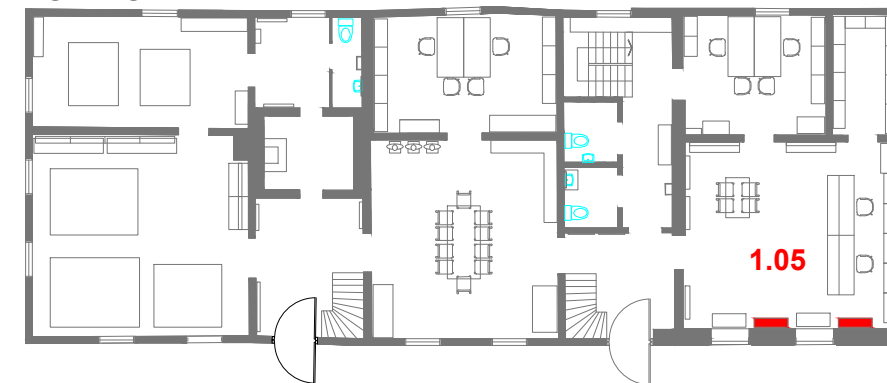

1.STĀVS

KOPĀ: 2 gab.

Materiāls: Skatīt materiālu apraksta lapu (49.lpp.)

Visi izmēri doti mm.

Pirms mēbeļu izgatavošanas precizēt izmērus atbilstoši telpām, saskaņot materiālus.

Jebkāda veida izmaiņas pirms izstrādājuma izgatavošanas saskaņot ar autoru.

Telpa:	Skaitis:
1.05	2

	Pasūtītājs: SIA " Rumbas galdniecība"	Objekts: Ēka Baznīcas ielā 5, Kuldīgā	Mērogs: 1 : 10	Lapa: 23	
	Dizainers: Vilmārs Terbets	Mēbele: Plaukti KAAC telpā	Kods: PL1	SIA "CHILLI" Reģ.Nr.: LV42103027124 Adrese: K/Barona iela 114-10, Rīga, LV-1001 Tālrunis: (+371) 29240954 e-pasts: vilmars.terbets@gmail.com