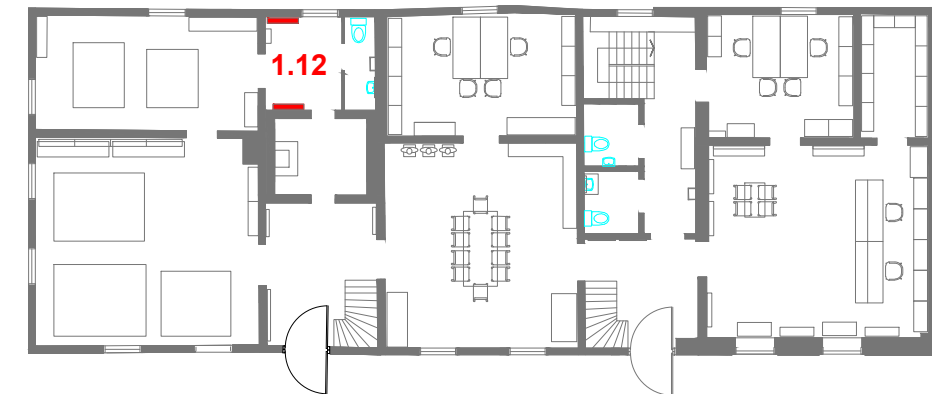

1.STĀVS

KOPĀ: 2 gab.

Materiāls: Skatīt materiālu apraksta lapu (49.lpp.)

Visi izmēri doti mm.

Pirms mēbeļu izgatavošanas precizēt izmērus atbilstoši telpām, saskaņot materiālus.

Jebkāda veida izmaiņas pirms izstrādājuma izgatavošanas saskaņot ar autoru.

Telpa:	Skaitis:
1.12	2

	Pasūtītājs: SIA "Rumbas galdniecība"	Objekts: Ēka Baznīcas ielā 5, Kuldīgā	Mērogs: 1 : 5	Lapa: 43	
	Dizainers: Vilmārs Terbets	Mēbele: Drēbju pakaramie	Kods: PAK1	SIA "CHILLI" Reģ.Nr.: LV 42103027124 Adrese: K/Barona iela 114-10, Rīga, LV-1001 Tālrunis: (+371) 29248954 e-pasts: vilmars.terbets@gmail.com