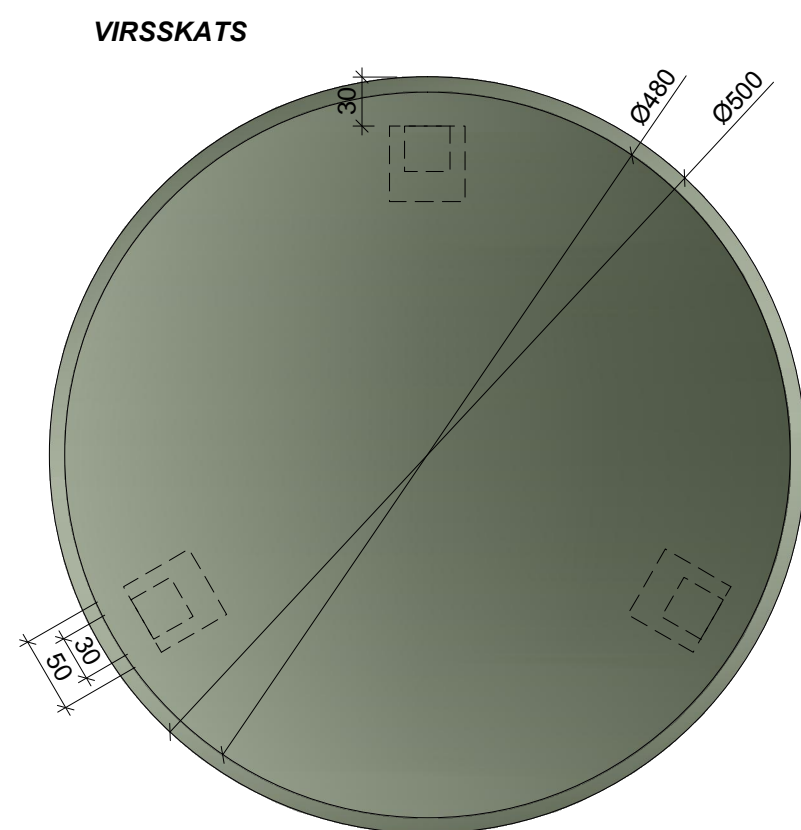

2.STĀVS

KOPĀ: 2 gab.

Materiāls: Skatīt materiālu apraksta lapu (49.lpp.)

Visi izmēri doti mm.

Pirms mēbeļu izgatavošanas precizēt izmērus atbilstoši telpām, saskaņot materiālus.

Jebkāda veida izmaiņas pirms izstrādājuma izgatavošanas saskaņot ar autoru.

Telpa:	Skaitis:
2.09	2

	Pasūtītājs: SIA "Rumbas galdniecība"	Objekts: Ēka Baznīcas ielā 5, Kuldīgā	Mērogs: 1 : 5	Lapa: 11
	Dizainers: Vilmārs Terbets	Mēbele: Galdiņš atpūtas zonā - apaļš	Kods: G8	SIA "CHILLI" Reģ.Nr.: LV42103027124 Adrese: Kļ. Barona ielā 114-10, Rīga, LV-1001 Tālrunis: (+371) 29240854 e-pasts: vilmars.terbets@gmail.com